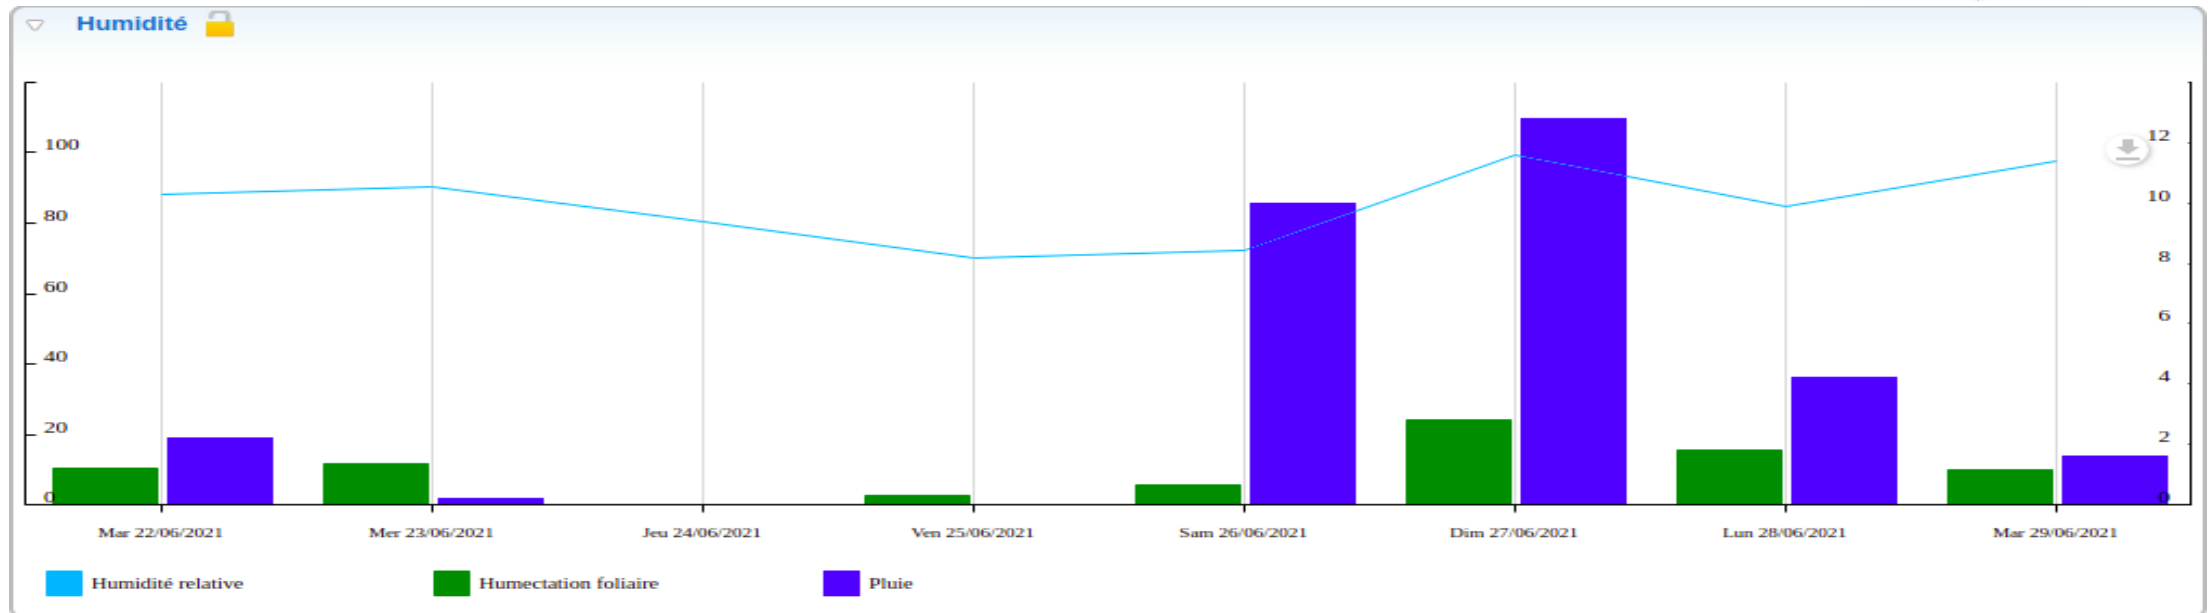

Station de Monbazillac

Données recueillies