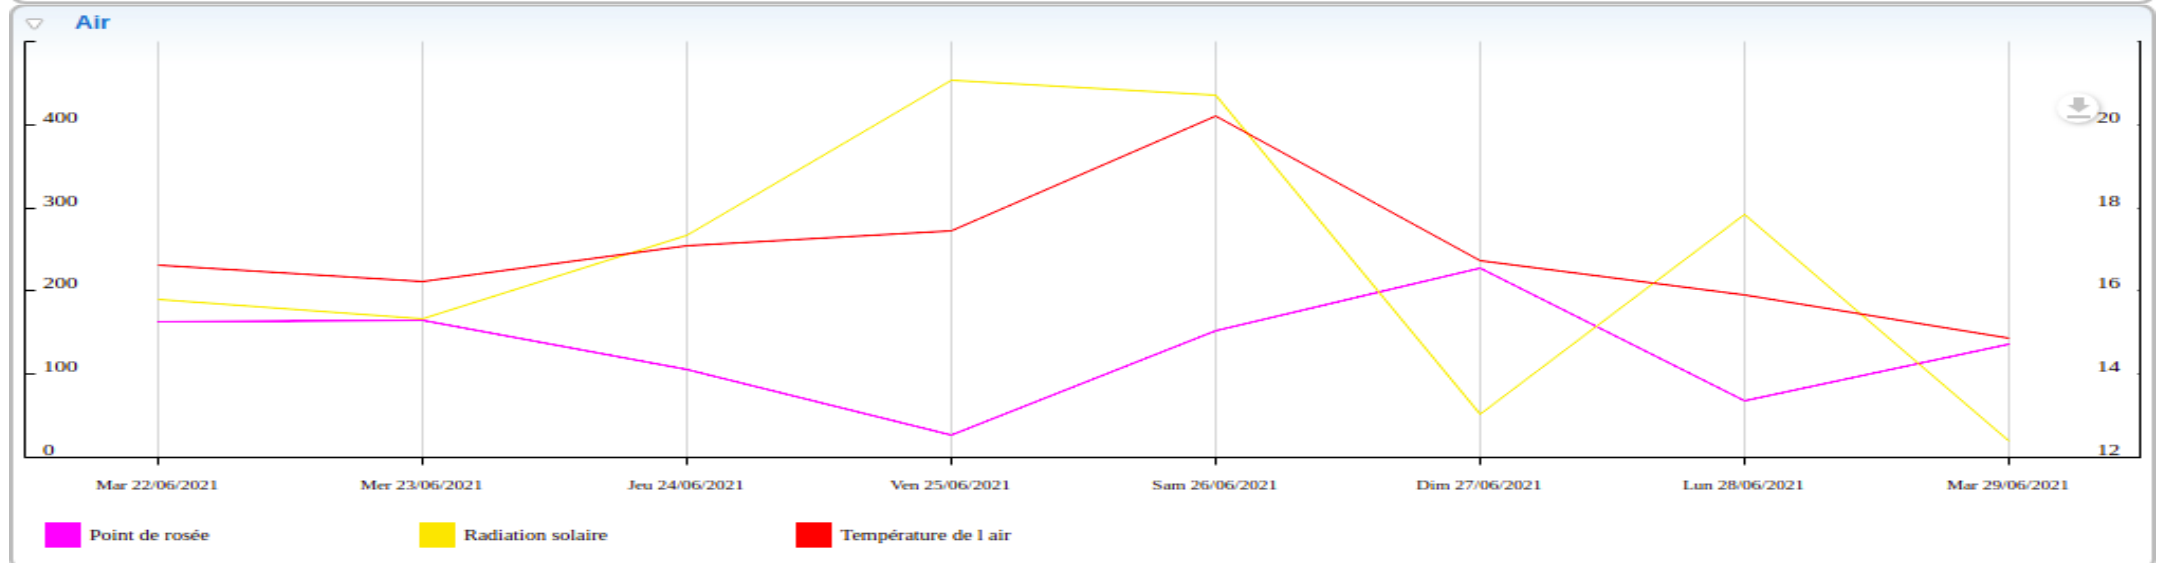

Données recueillies

Station de Pomport

Données recueillies

Station de Prignonrieux

Données recueillies

Station de Razac de Saussignac

Données recueillies

Station de Saint Julien d'Eymet

Données recueillies

Station Saint Michel de Montaigne

Données recueillies

Station de Saint Vivien

Données recueillies

Station de Thénac

Données recueillies

Station de Vélines