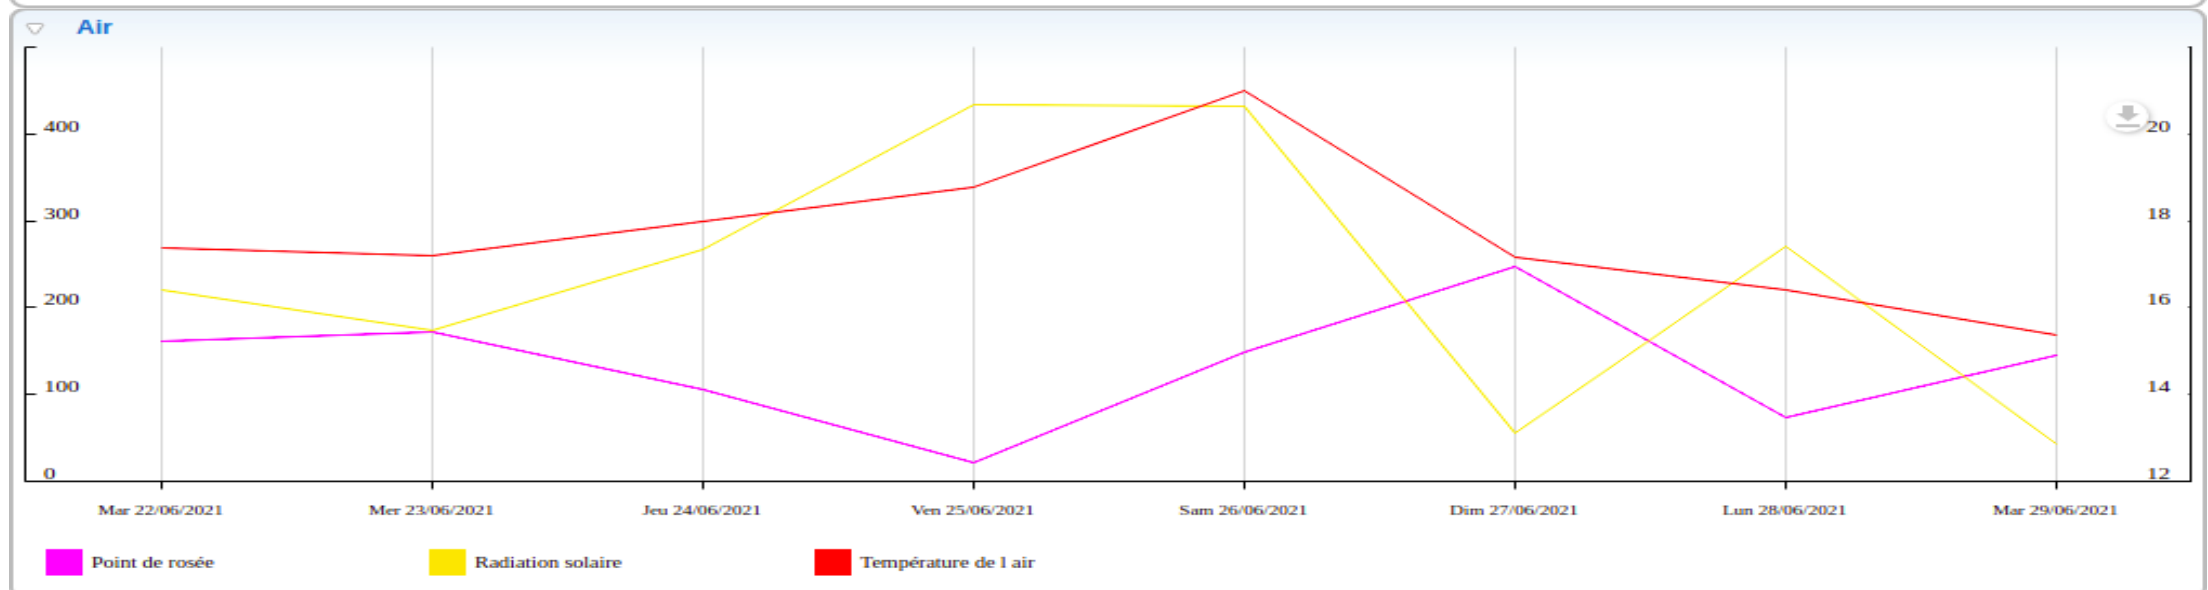

Station de Monbazillac

Données recueillies