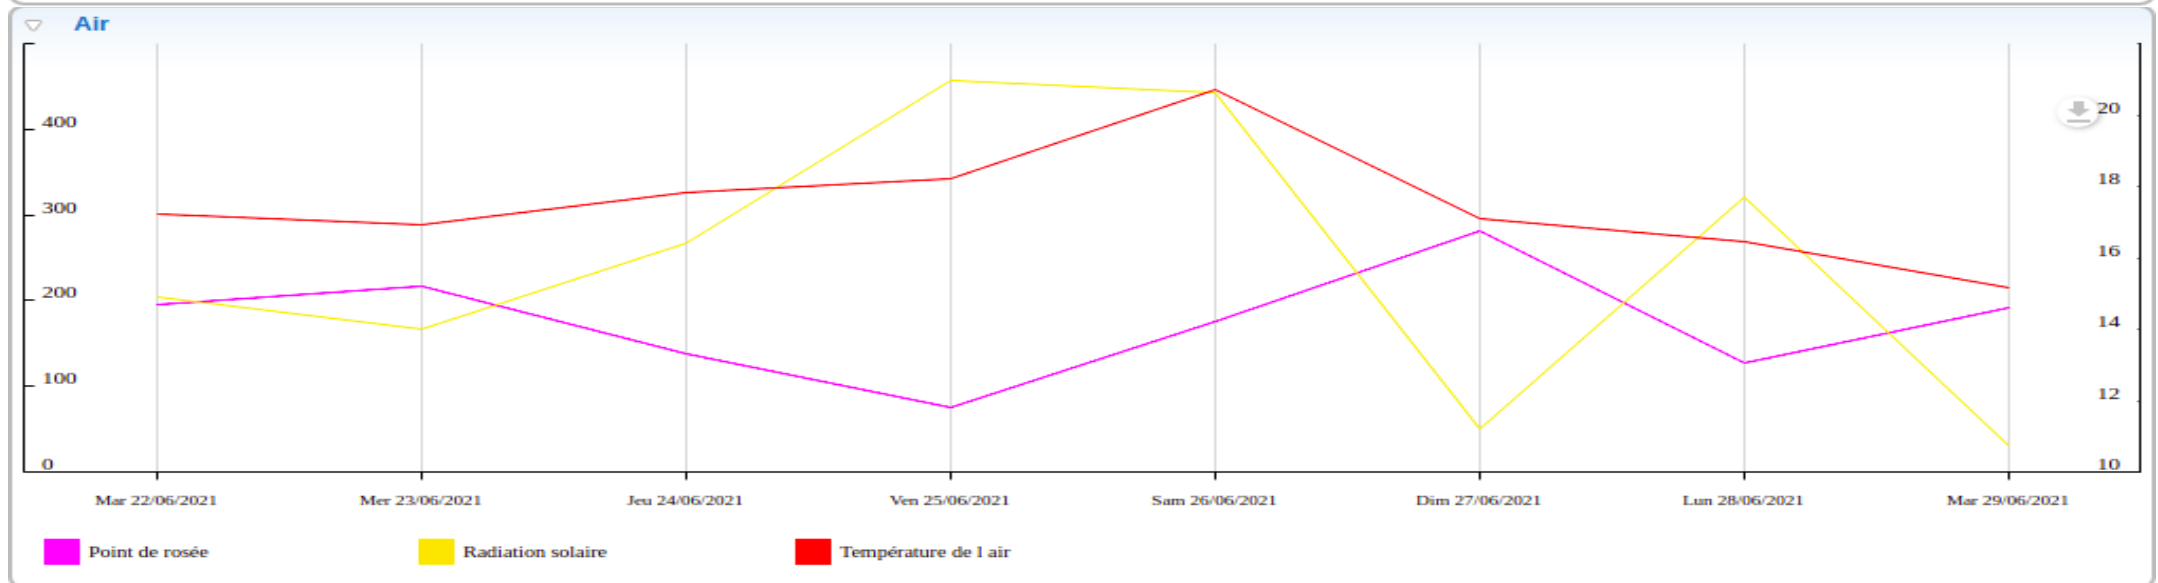

région
Nouvelle-
Aquitaine

Crédit Mutuel
du Sud-Ouest

Caisse
des Dépôts

Station de Bergerac

Données recueillies

Station de Conne de Labarde / Colombier

Données recueillies

Station de Monbazillac