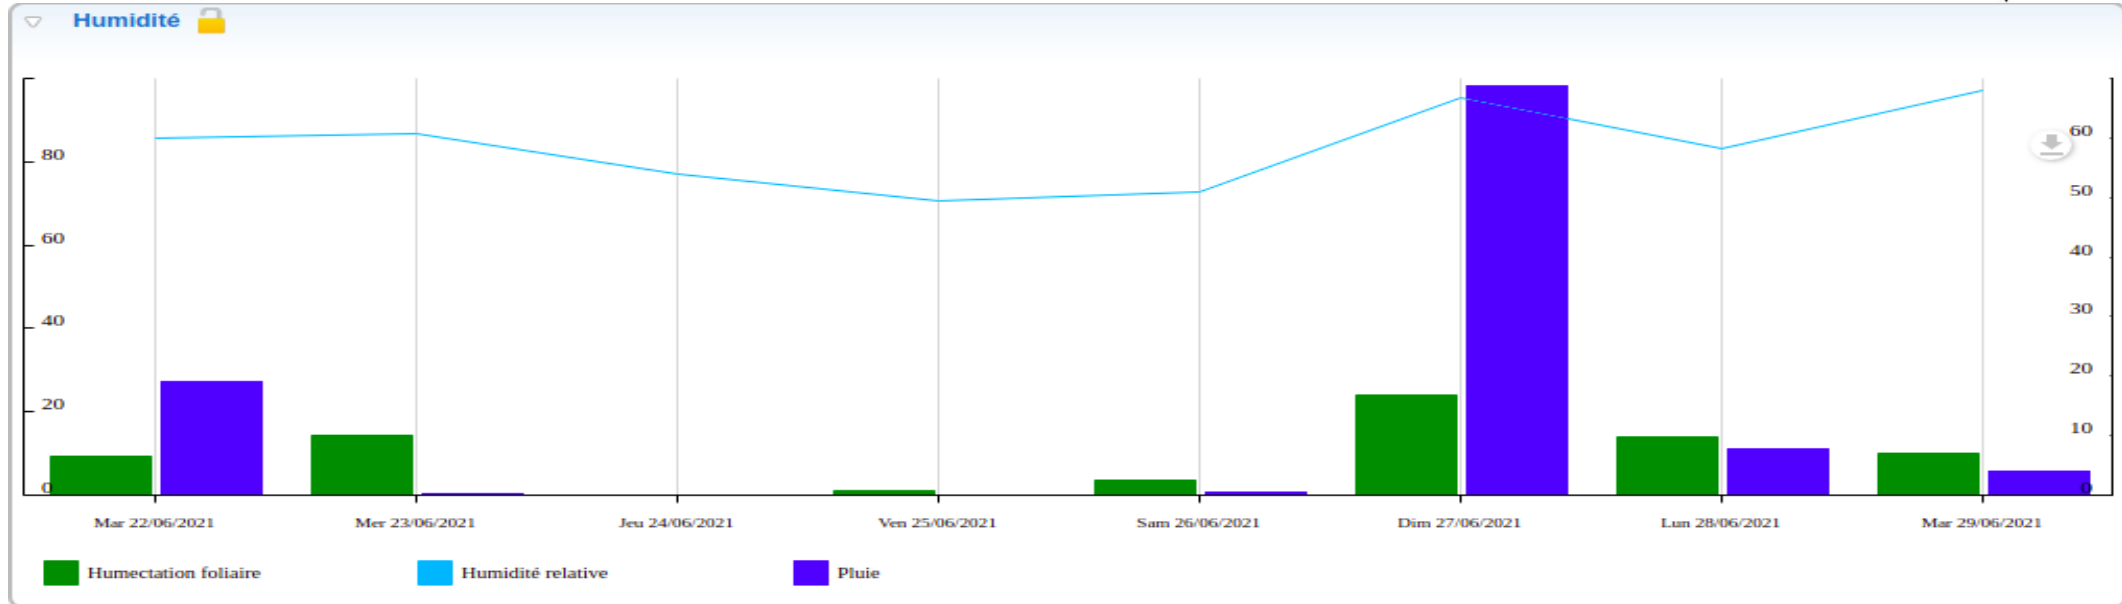

Données recueillies

Station de Pomport

Données recueillies

Station de Prignonrieux

Données recueillies

Station de Razac de Saussignac

Données recueillies

Station de Saint Julien d'Eymet

Données recueillies

Station Saint Michel de Montaigne

Données recueillies

Station de Saint Vivien

Données recueillies

Station de Thénac

Données recueillies

Station de Vélines