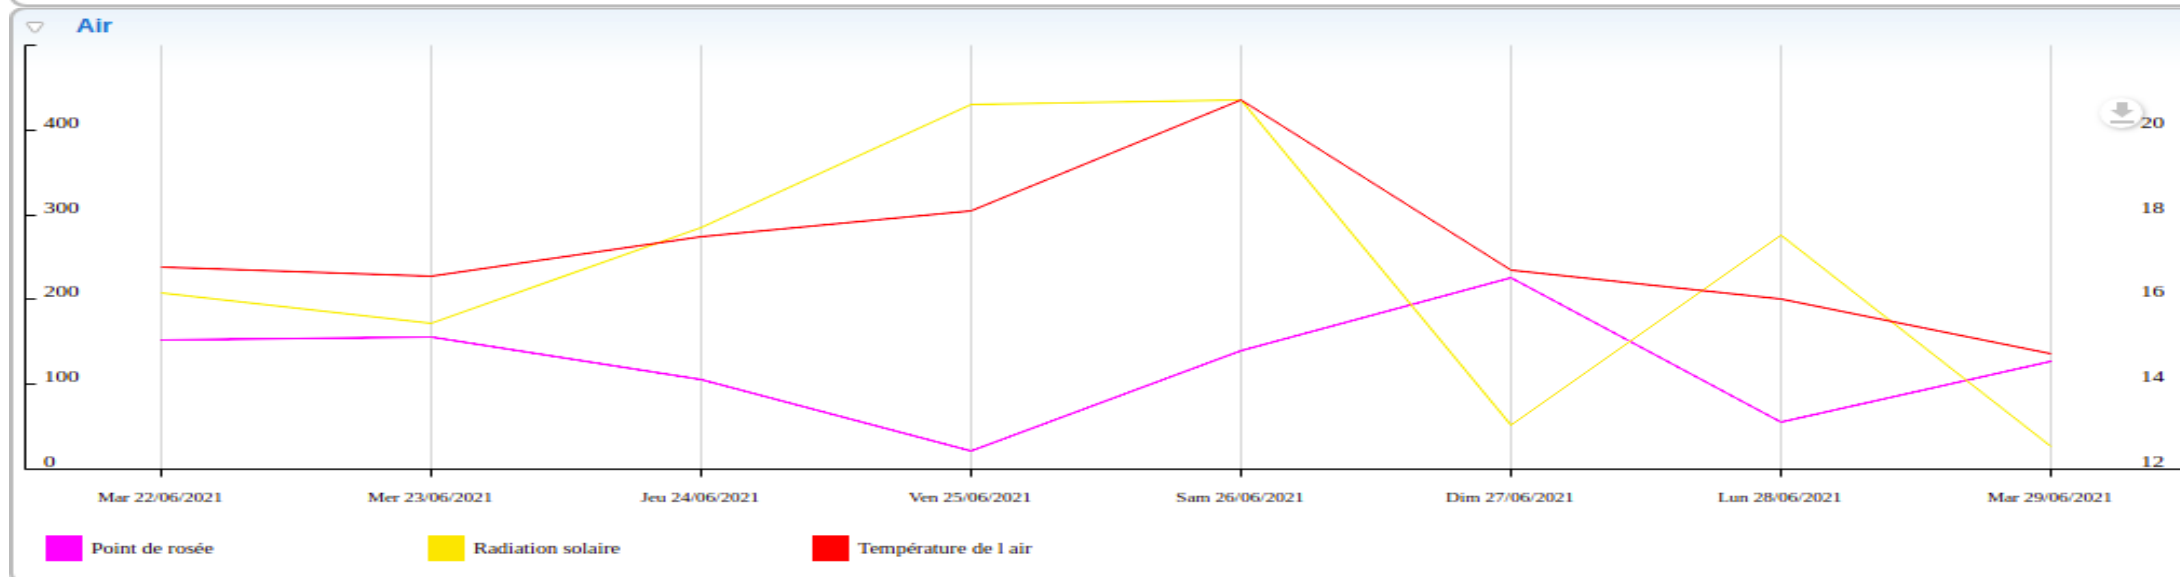

Station de Pomport

Données recueillies