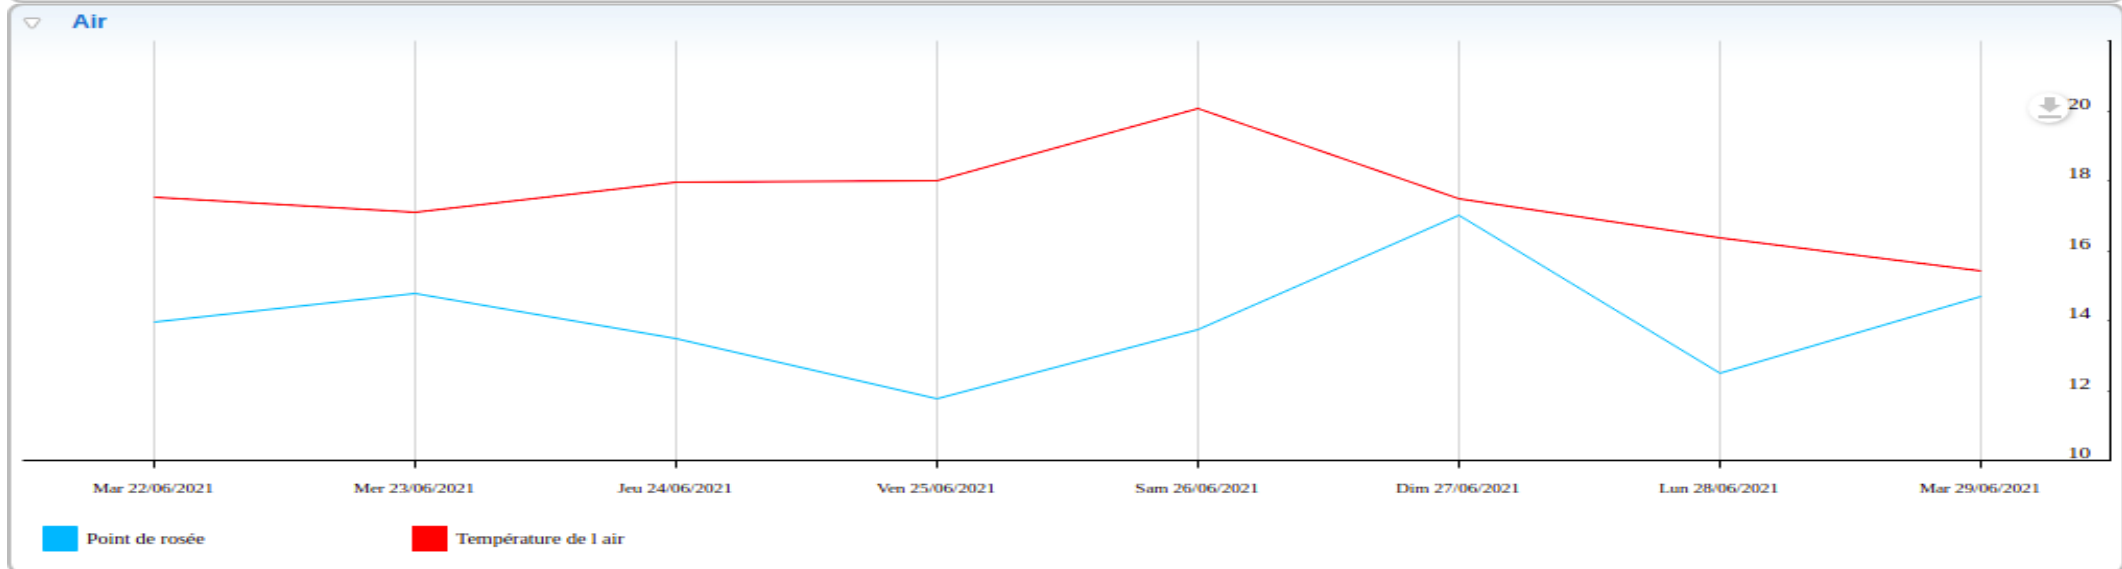

région
Nouvelle-
Aquitaine

Crédit Mutuel
du Sud-Ouest

Caisse
des Dépôts

Station de Bergerac

Données recueillies

Station de Conne de Labarde / Colombier

Données recueillies

Station de Monbazillac