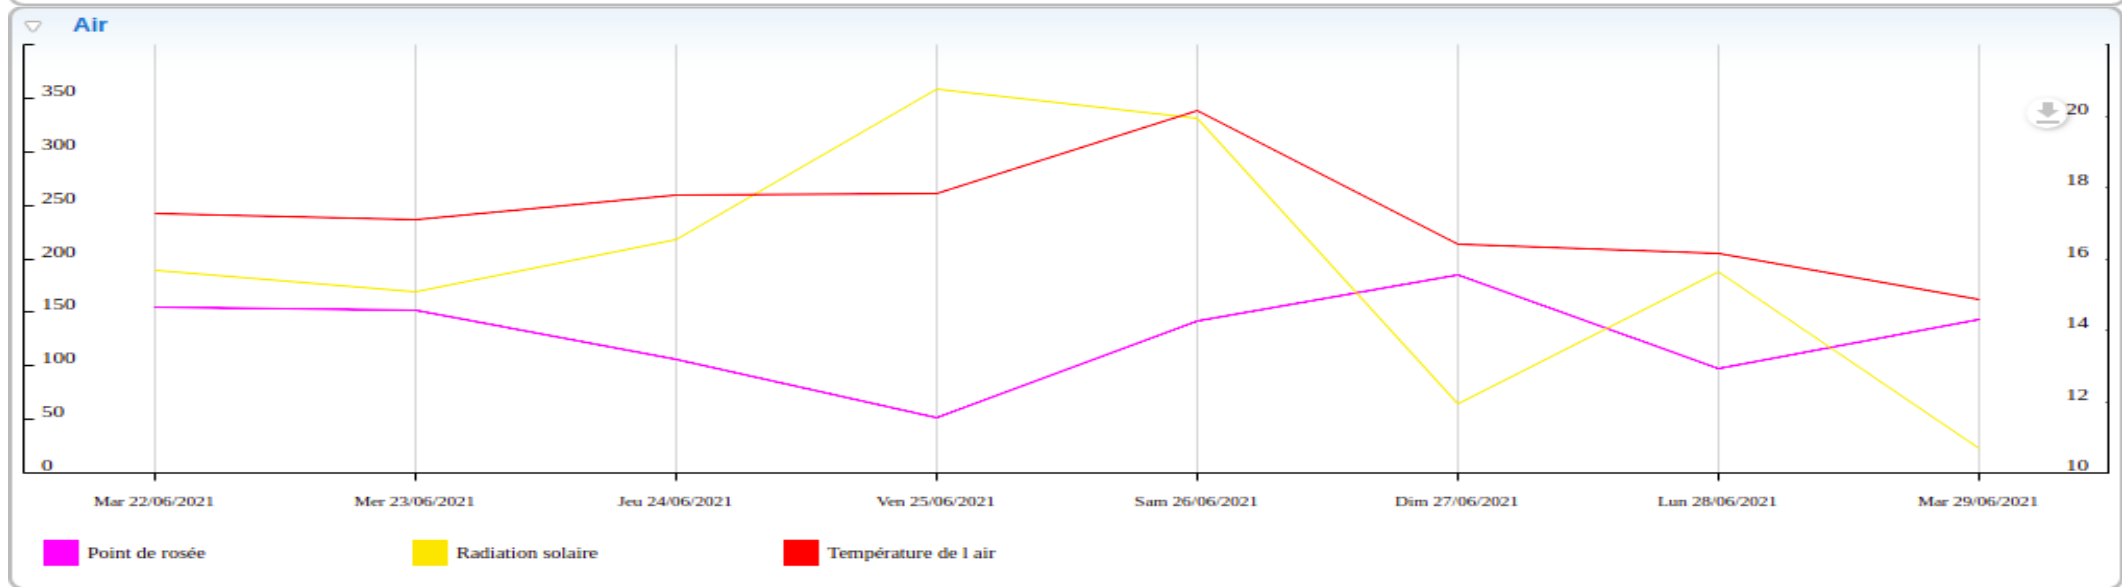

Données recueillies

Station de Pomport

Données recueillies

Station de Prignonrieux

Données recueillies

Station de Razac de Saussignac

Données recueillies

Station de Saint Julien d'Eymet

Données recueillies

Station Saint Michel de Montaigne

Données recueillies

Station de Saint Vivien

Données recueillies

Station de Thénac

Données recueillies

Station de Vélines