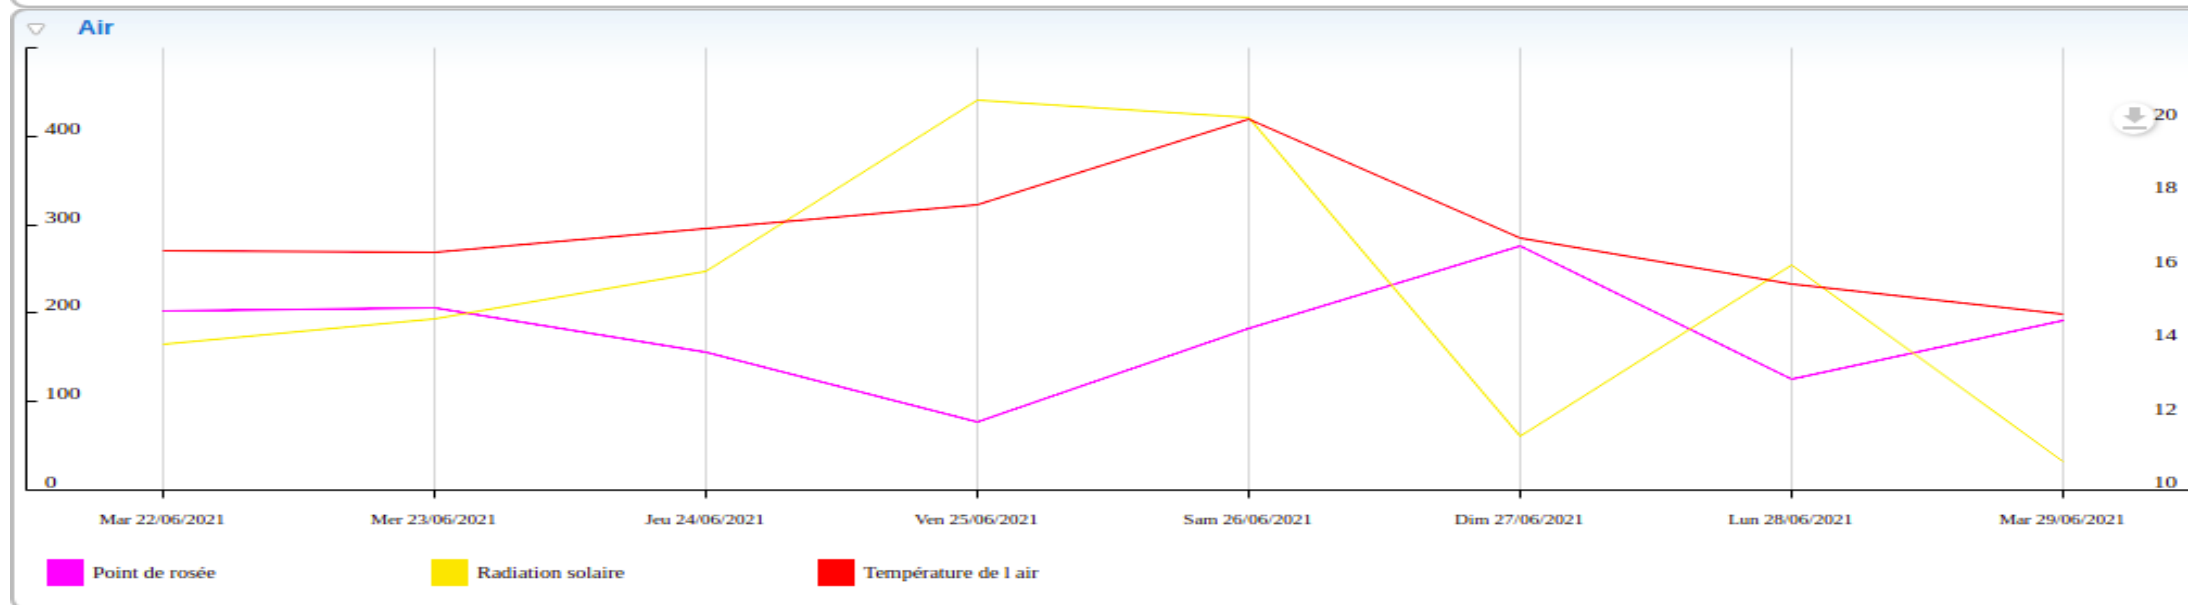

Données recueillies

Station de Pomport

Données recueillies

Station de Prignonrieux

Données recueillies

Station de Razac de Saussignac

Données recueillies

Station de Saint Julien d'Eymet

Données recueillies

Station Saint Michel de Montaigne

Données recueillies

Station de Saint Vivien

Données recueillies

Station de Thénac

Données recueillies

Station de Vélines