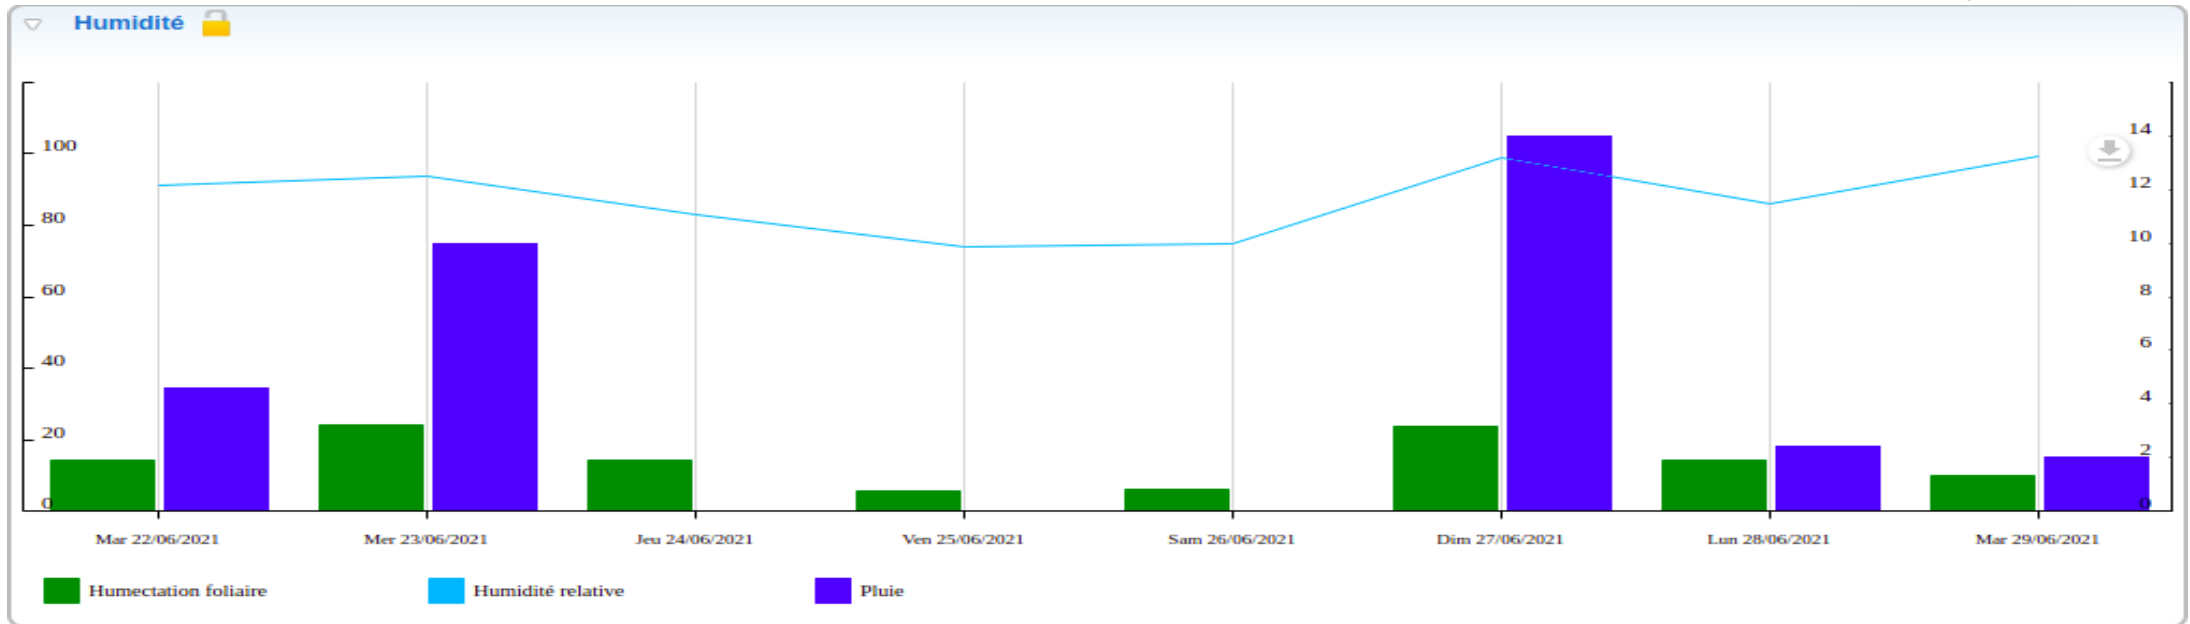

Données recueillies

Station de Pomport

Données recueillies

Station de Prignonrieux

Données recueillies

Station de Razac de Saussignac

Données recueillies

Station de Saint Julien d'Eymet

Données recueillies

Station Saint Michel de Montaigne

Données recueillies

Station de Saint Vivien

Données recueillies

Station de Thénac

Données recueillies

Station de Vélines