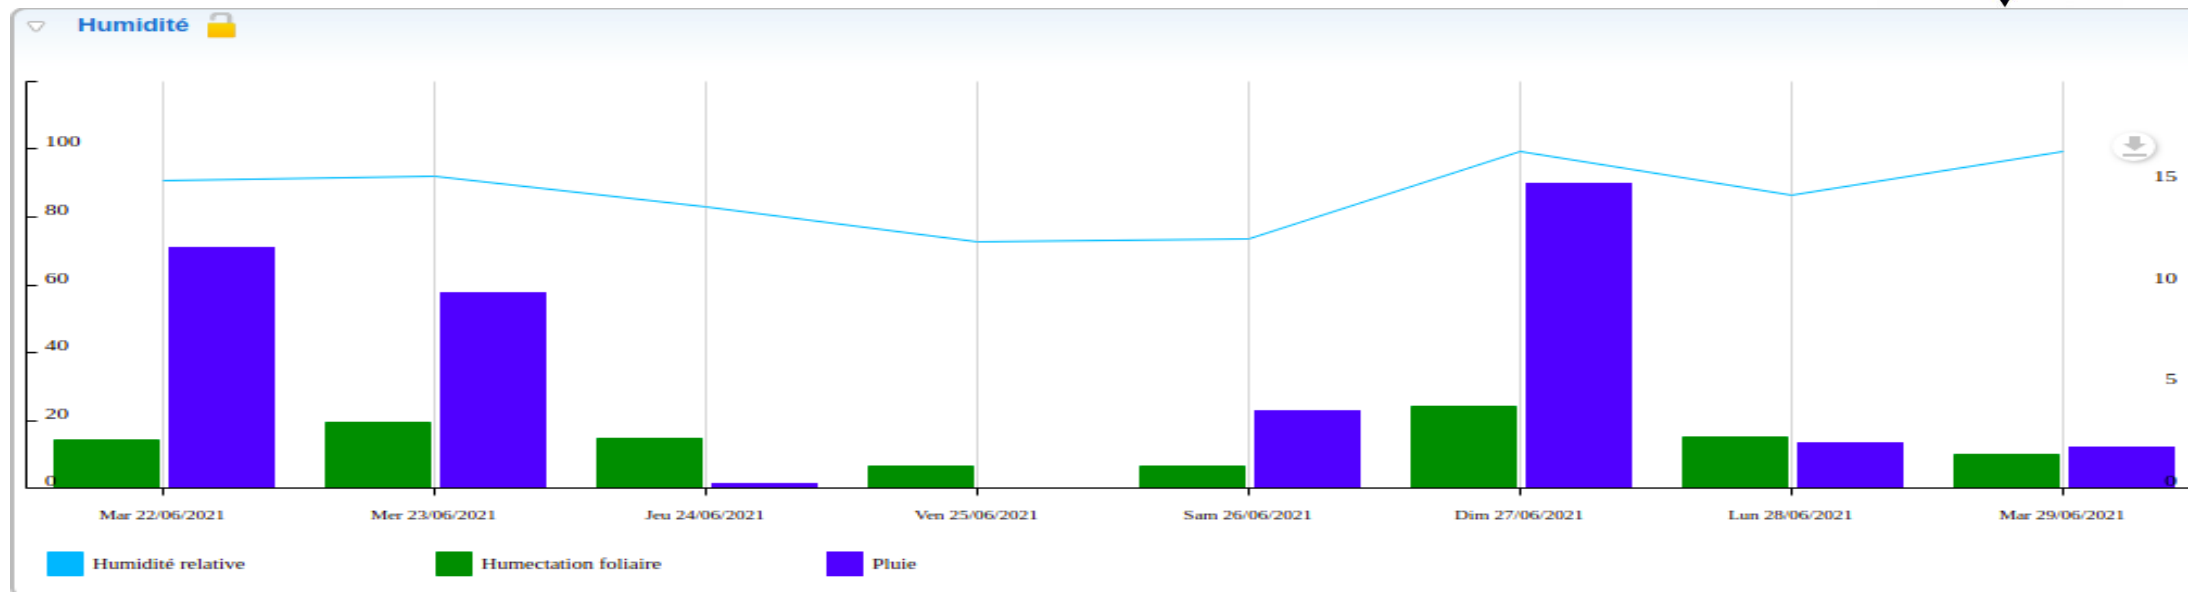

Données recueillies

Station de Pomport

Données recueillies

Station de Prignonrieux

Données recueillies

Station de Razac de Saussignac

Données recueillies

Station de Saint Julien d'Eymet

Données recueillies

Station Saint Michel de Montaigne

Données recueillies

Station de Saint Vivien

Données recueillies

Station de Thénac

Données recueillies

Station de Vélines