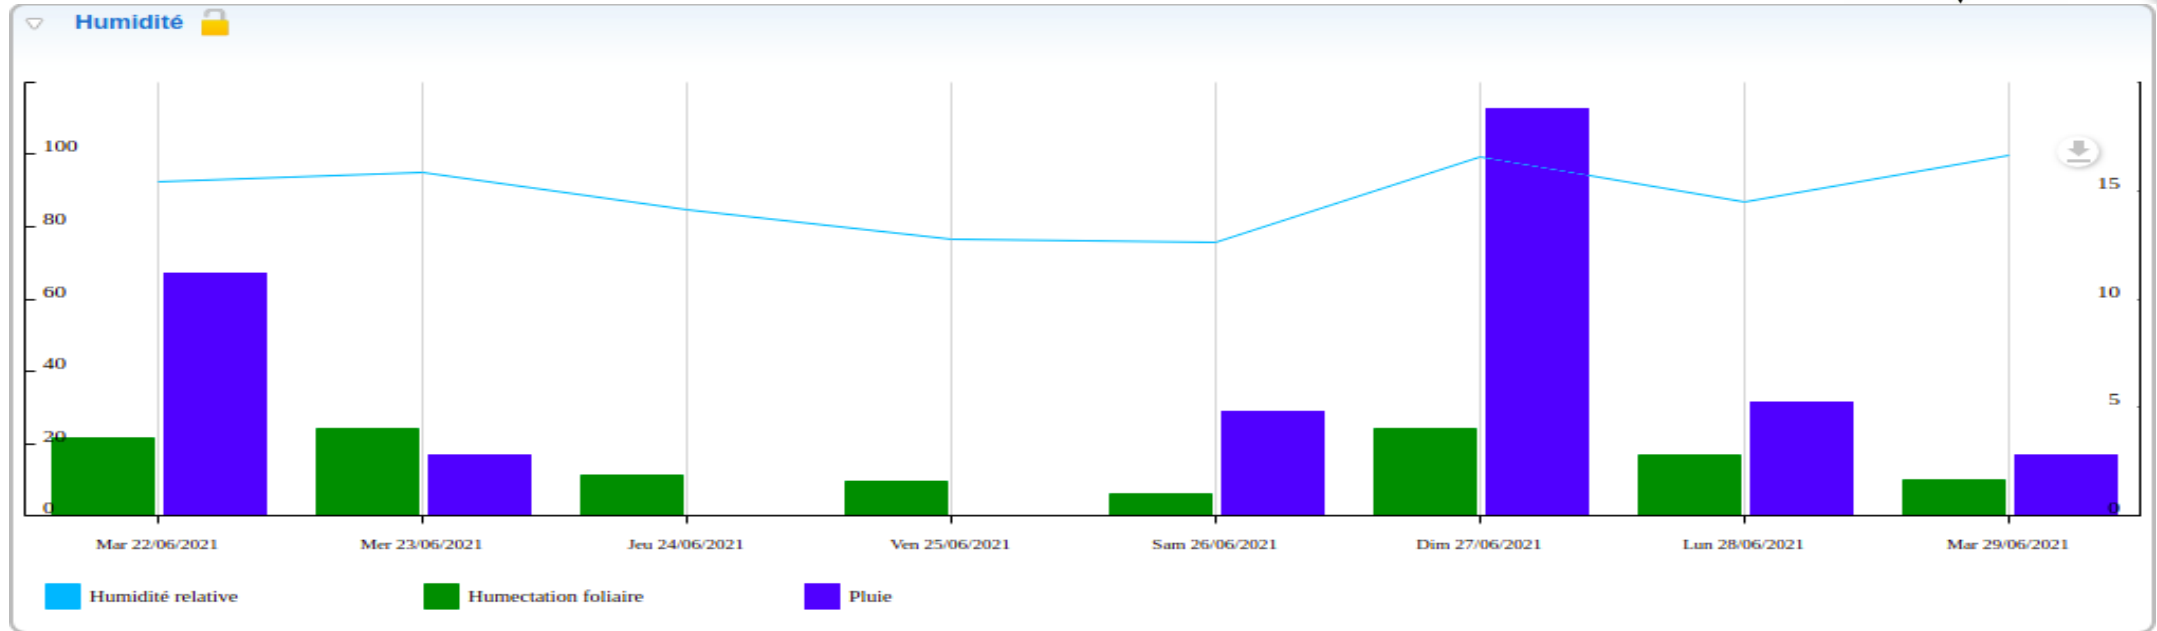

Données recueillies

Station de Pomport

Données recueillies

Station de Prignonrieux

Données recueillies

Station de Razac de Saussignac

Données recueillies

Station de Saint Julien d'Eymet

Données recueillies

Station Saint Michel de Montaigne

Données recueillies

Station de Saint Vivien

Données recueillies

Station de Thénac

Données recueillies

Station de Vélines