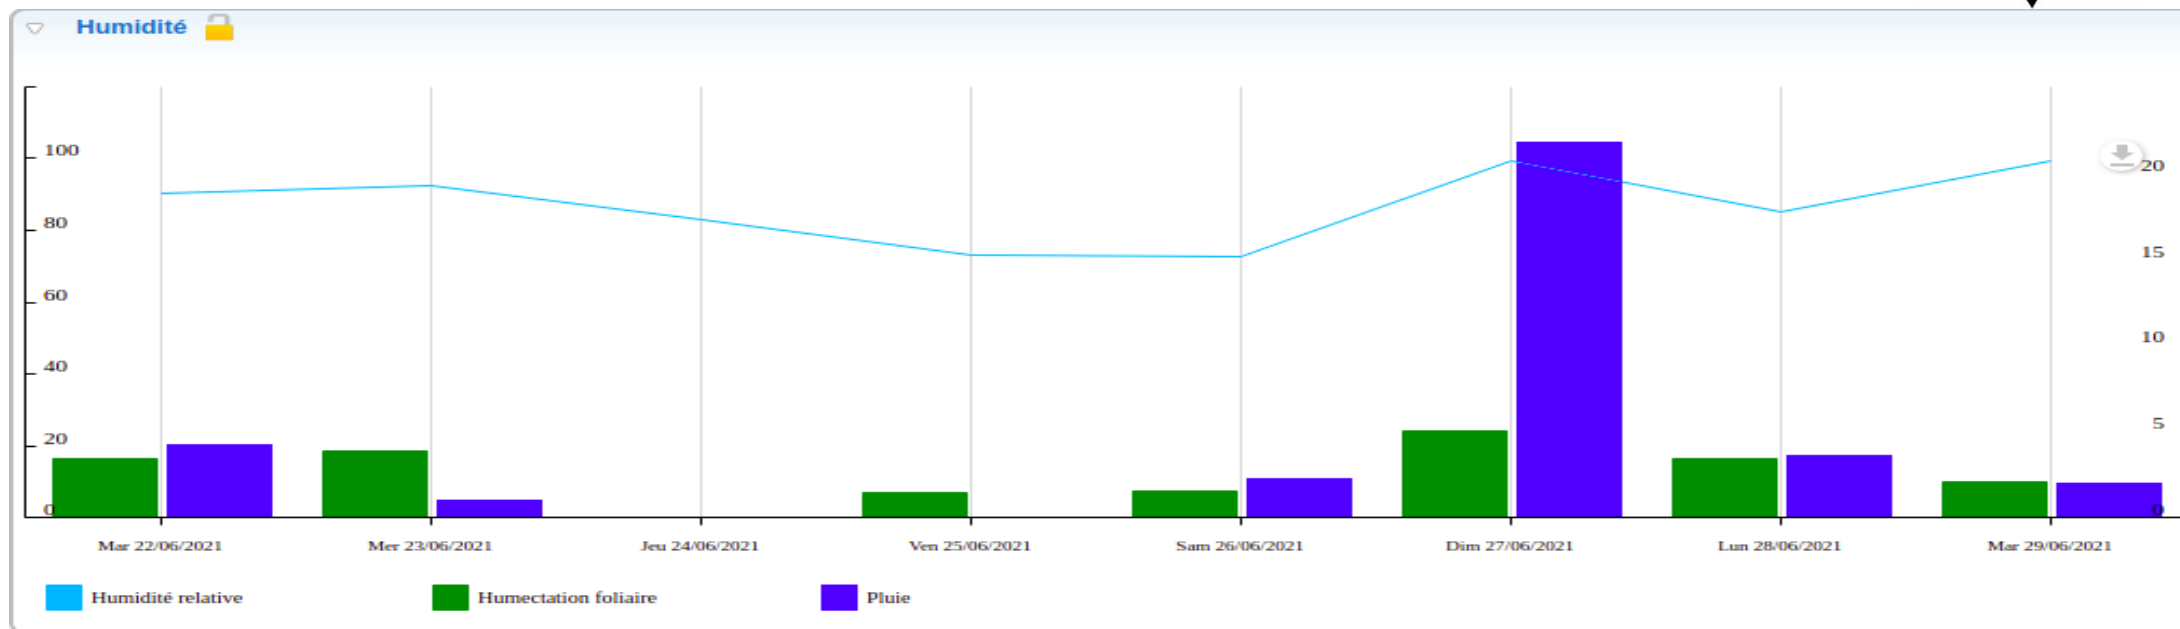

Station de Pomport

Données recueillies