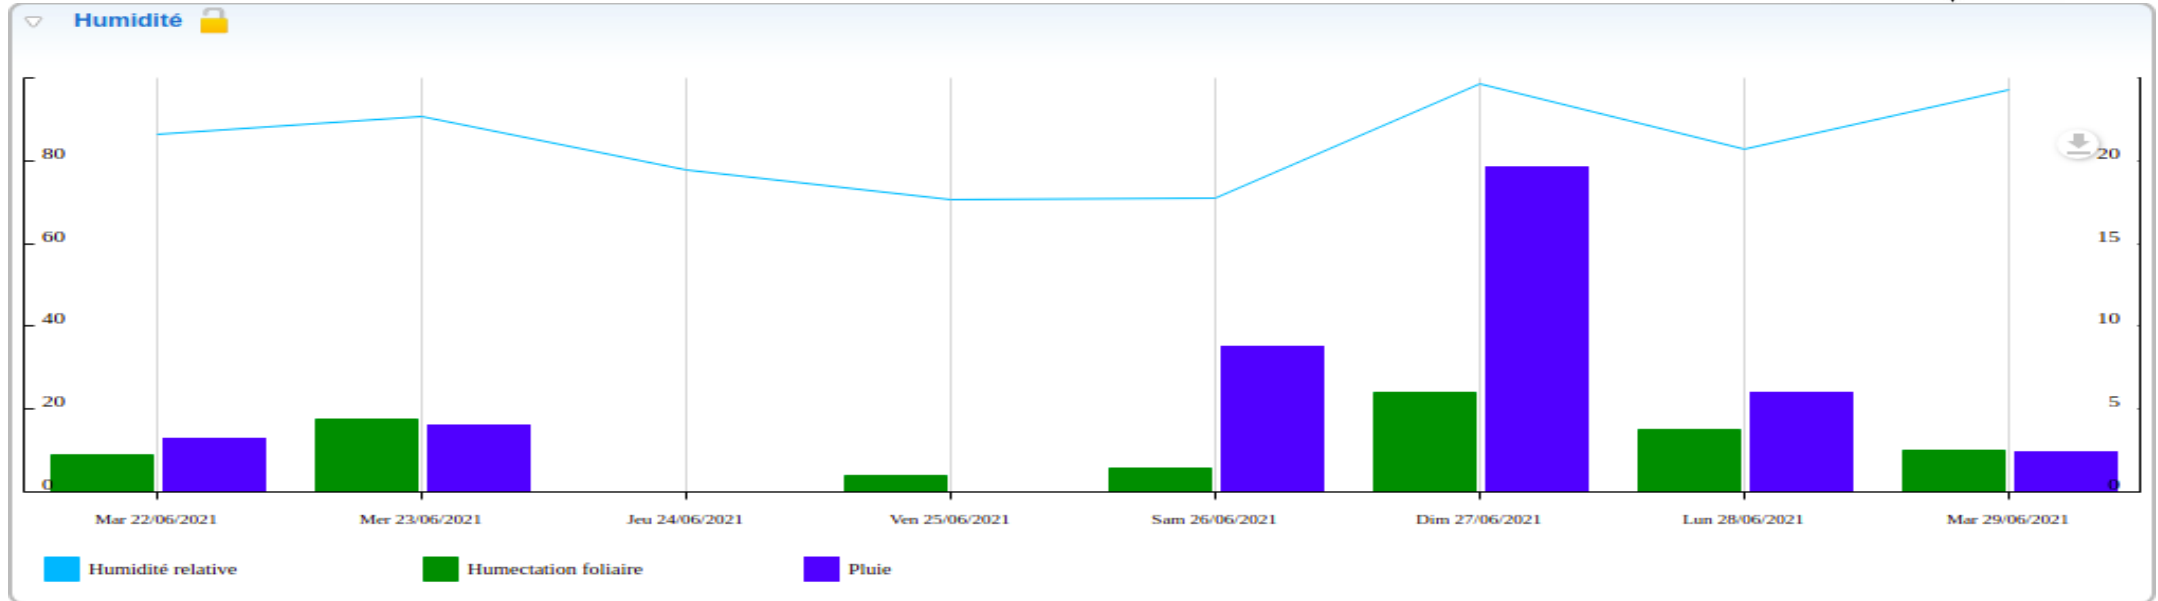

région
Nouvelle-
Aquitaine

Crédit Mutuel
du Sud-Ouest

Caisse
des Dépôts

Station de Bergerac

Données recueillies

Station de Conne de Labarde / Colombier

Données recueillies

Station de Monbazillac