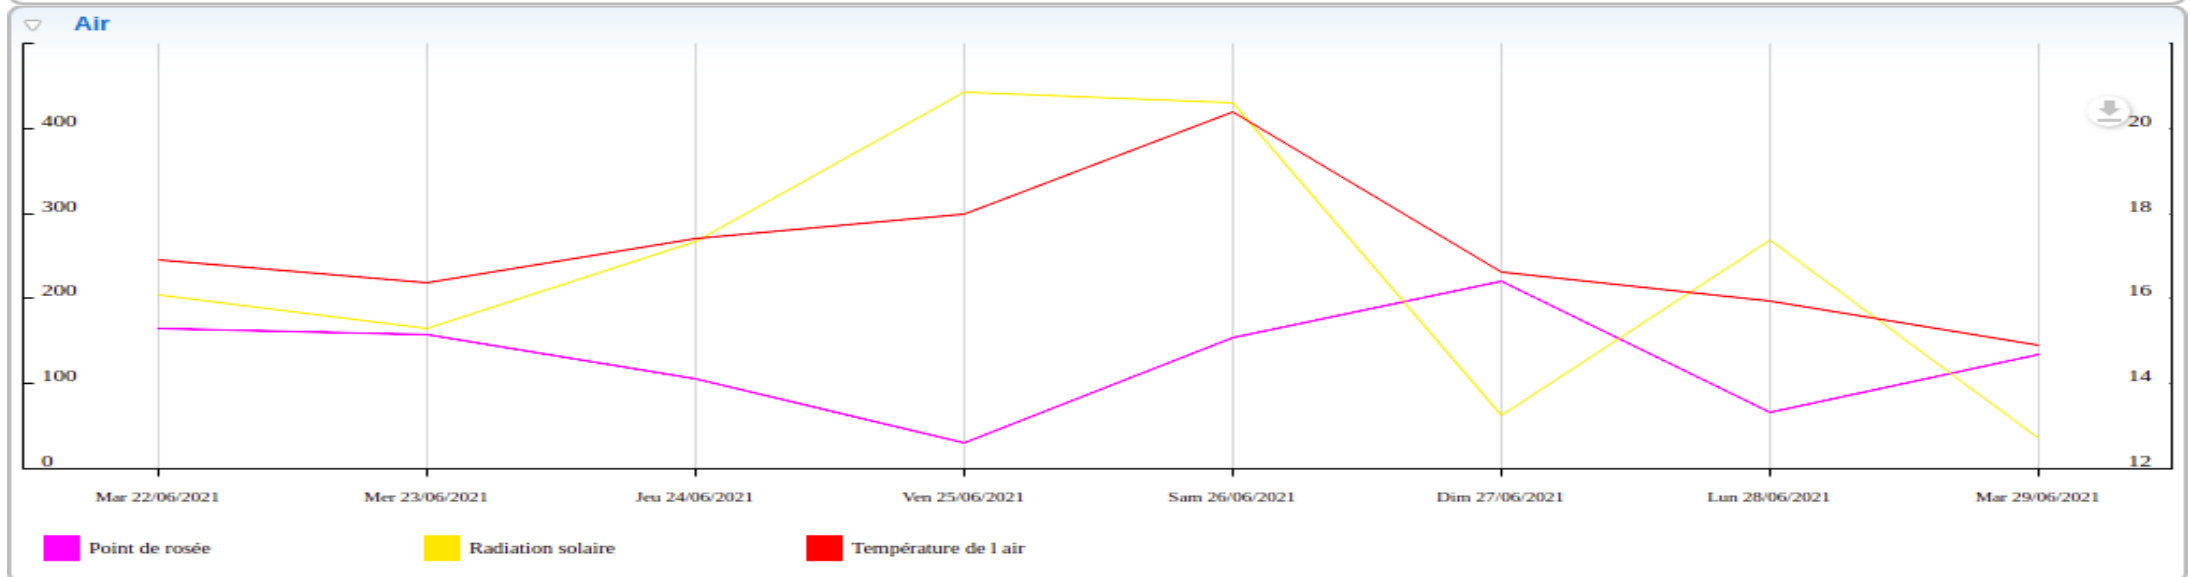

Données recueillies

Station de Pomport

Données recueillies

Station de Prignonrieux

Données recueillies

Station de Razac de Saussignac

Données recueillies

Station de Saint Julien d'Eymet

Données recueillies

Station Saint Michel de Montaigne

Données recueillies

Station de Saint Vivien

Données recueillies

Station de Thénac

Données recueillies

Station de Vélines