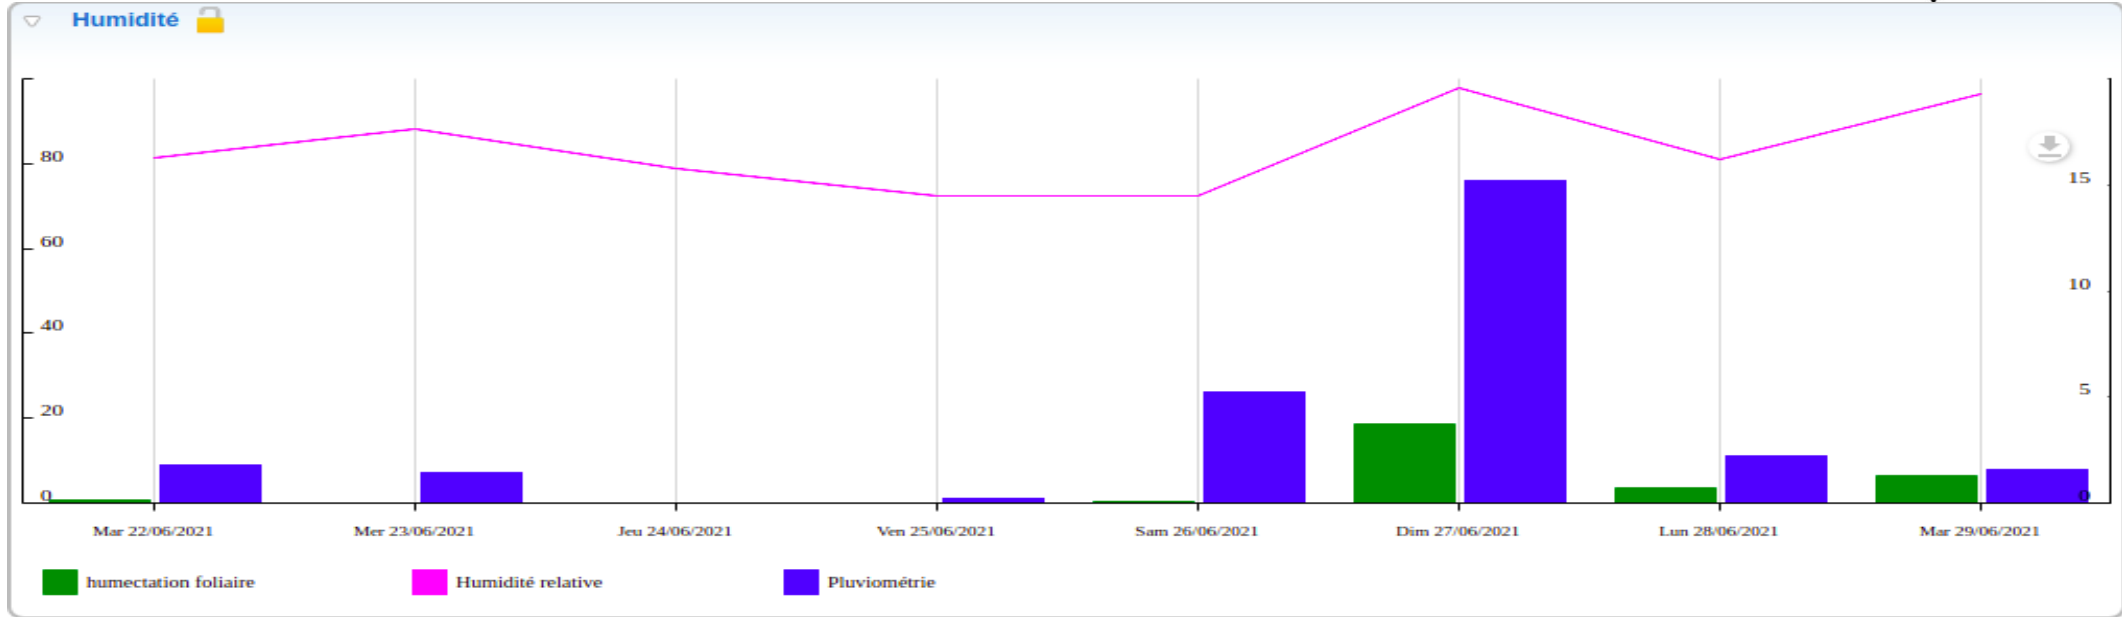

région
Nouvelle-
Aquitaine

Crédit Mutuel
du Sud-Ouest

Caisse
des Dépôts

Station de Bergerac

Données recueillies

Station de Conne de Labarde / Colombier

Données recueillies

Station de Monbazillac