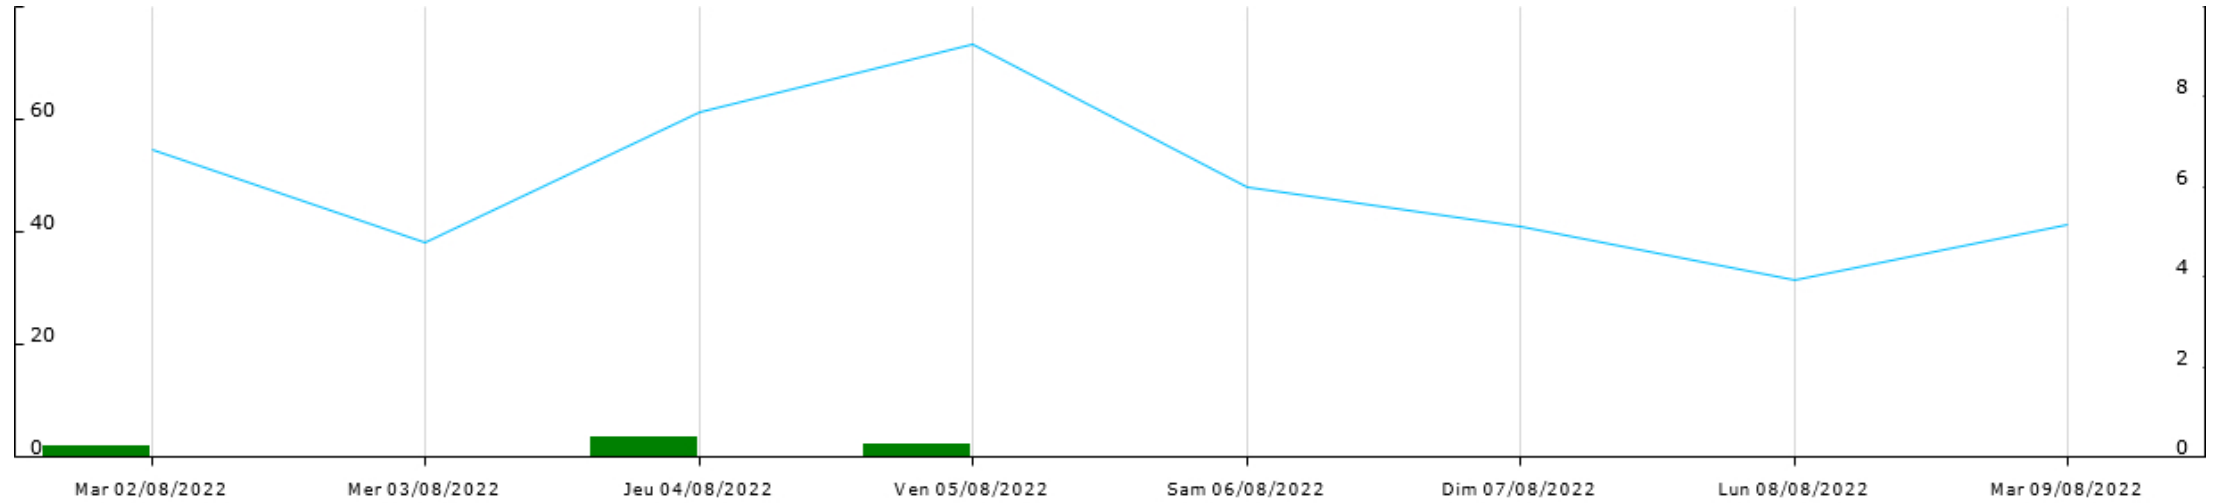

Données recueillies

☒ Humidité relative (min) ☑ Humidité relative (moy) ☒ Humidité relative (max) ☑ Humectation foliaire (durée)
☑ Pluie (somme)

☑ Point de rosée (moy) ☒ Point de rosée (min) ☒ Radiation solaire (moy) ☒ Radiation solaire (moy)
☒ Température de l'air (min) ☑ Température de l'air (moy) ☒ Température de l'air (max) ☒ VPD (min)
☒ VPD (moy)

Station de Monbazillac

Données recueillies

- Humidité relative (min)
- Humidité relative (moy)
- Humidité relative (max)
- Humectation foliaire (durée)
- Pluie (somme)

- Point de rosée (moy)
- Point de rosée (min)
- Radiation solaire (moy)
- Température de l'air (min)
- Température de l'air (moy)
- Température de l'air (max)
- VPD (min)
- VPD (moy)

Station de Pomport

Données recueillies

☒ Humidité relative (min) ☑ Humidité relative (moy) ☒ Humidité relative (max) ☑ Humectation foliaire (durée)
☑ Pluie (somme)

☑ Point de rosée (moy) ☒ Point de rosée (min) ☒ Radiation solaire (moy) ☒ Température de l'air (min)
☑ Température de l'air (moy) ☒ Température de l'air (max) ☒ VPD (min) ☒ VPD (moy)