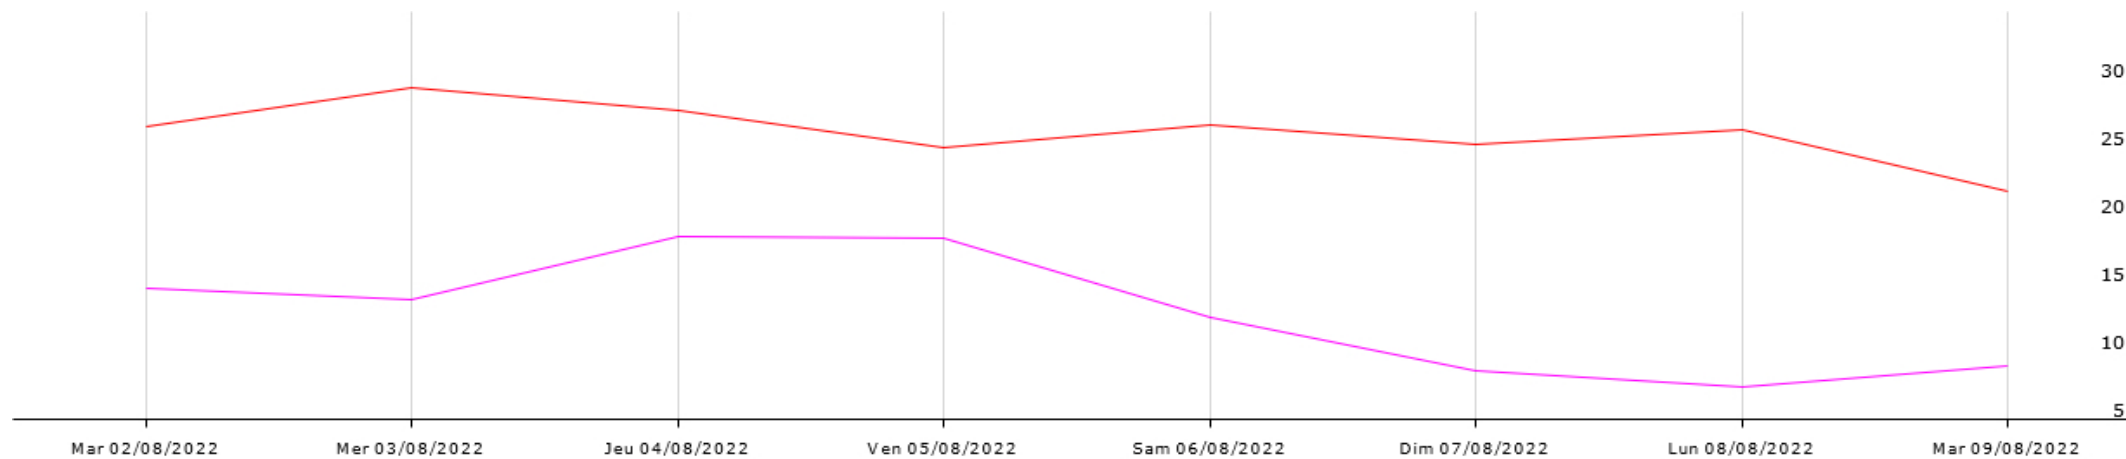

Station de Saint Vivien

Données recueillies

- Humidité relative (min)
- Humidité relative (moy)
- Humidité relative (max)
- Humectation foliaire (durée)
- Pluie (somme)

- Point de rosée (moy)
- Point de rosée (min)
- Radiation solaire (moy)
- Température de l'air (min)
- Température de l'air (moy)
- Température de l'air (max)
- VPD (min)
- VPD (moy)

Station de Thénac

Données recueillies

- Humidité relative (min)
- Humidité relative (moy)
- Humidité relative (max)
- Humectation foliaire (durée)
- Pluie (somme)

- Point de rosée (moy)
- Point de rosée (min)
- Radiation solaire (moy)
- Température de l'air (min)
- Température de l'air (moy)
- Température de l'air (max)
- VPD (min)
- VPD (moy)

Station de Vélines

Données recueillies

- Humidité relative (max)
- Humidité relative (min)
- Humidité relative (moy)
- Humectation foliaire (durée)
- Pluie (somme)

- Point de rosée (moy)
- Point de rosée (min)
- Radiation solaire (moy)
- Température de l'air (max)
- Température de l'air (min)
- Température de l'air (moy)
- VPD (moy)
- VPD (min)