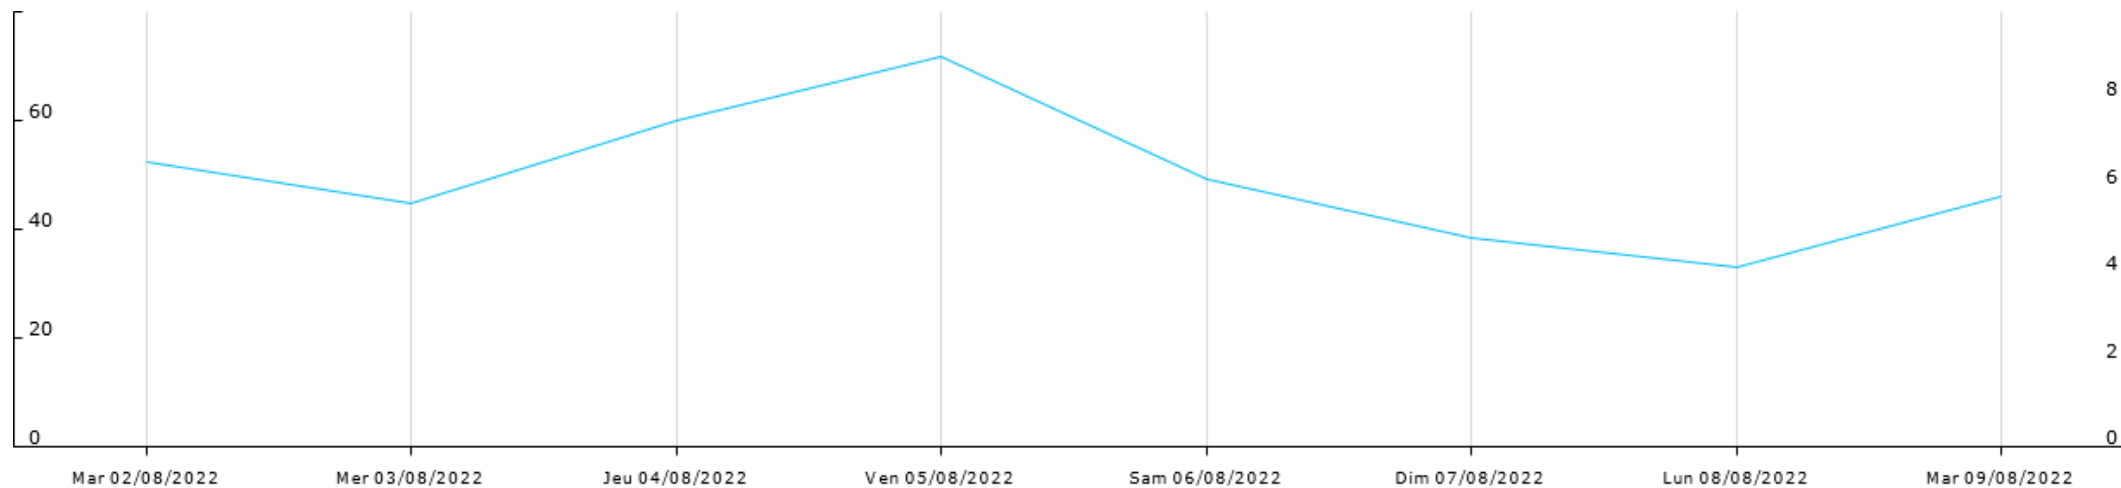

Données recueillies

☒ Humidité relative (min) ☑ Humidité relative (moy) ☒ Humidité relative (max) ☑ Humectation foliaire (durée)
☑ Pluie (somme)

☑ Point de rosée (moy) ☒ Point de rosée (min) ☒ Radiation solaire (moy) ☒ Radiation solaire (moy)
☒ Température de l'air (min) ☑ Température de l'air (moy) ☒ Température de l'air (max) ☒ VPD (min)
☒ VPD (moy)