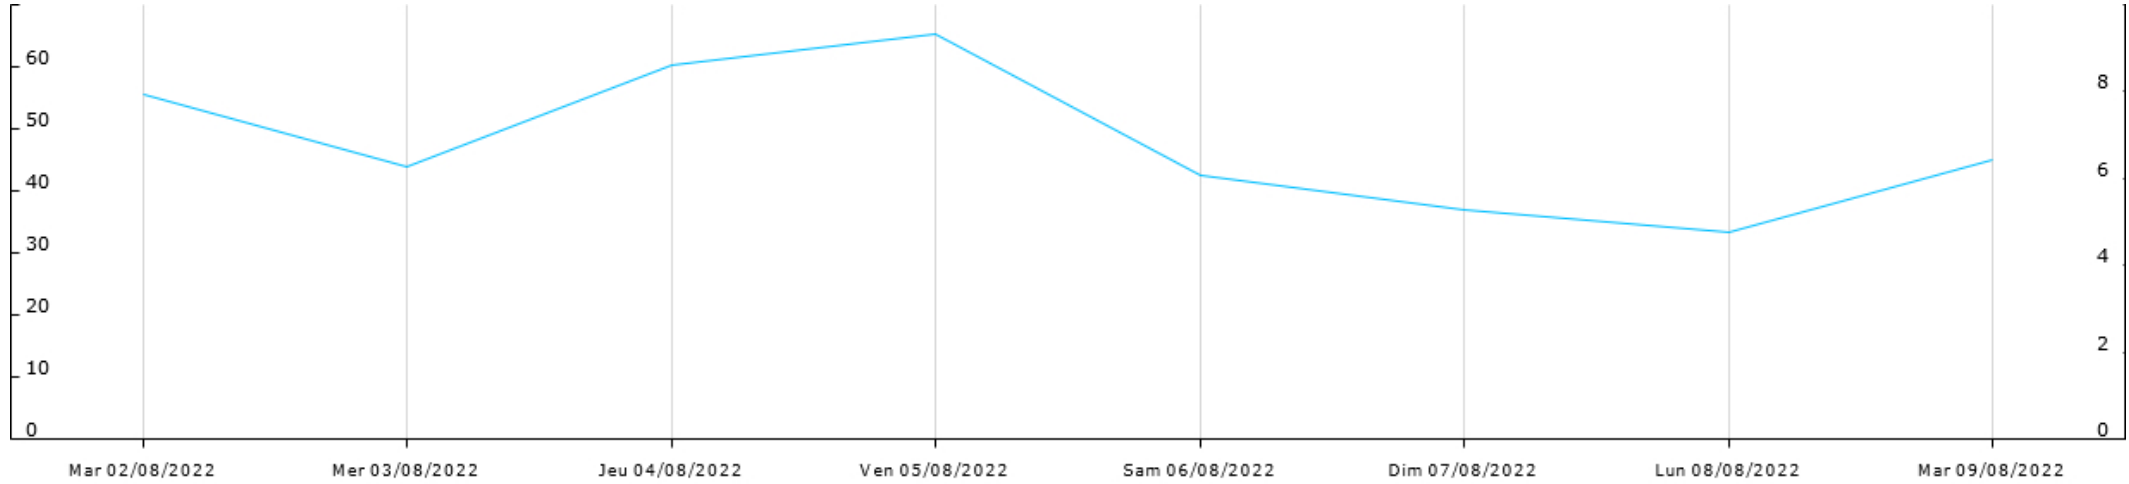

Station Saint Michel de Montaigne

Données recueillies

- ☐ Humectation foliaire (durée)
- ☒ Humidité relative (max)
- ☒ Humidité relative (min)
- ☒ Humidité relative (moy)
- ☒ Pluie (somme)