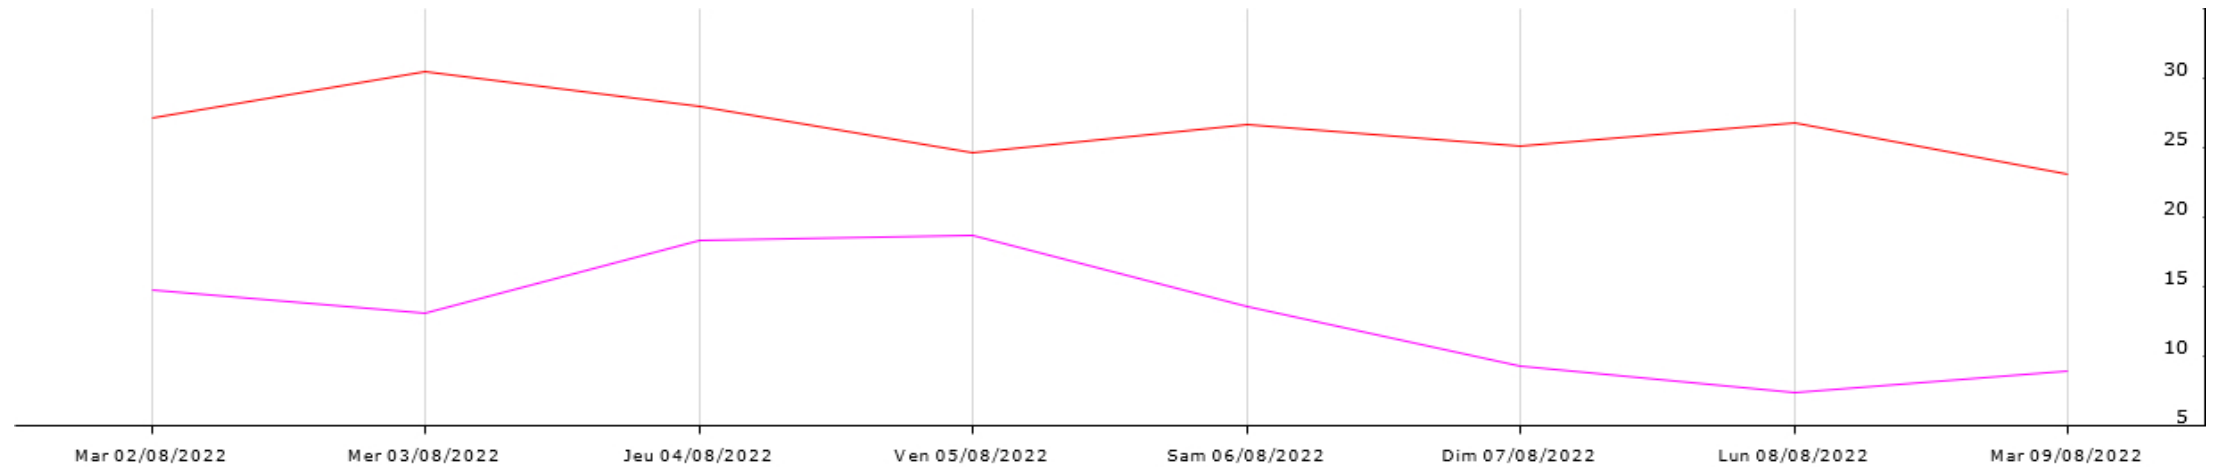

Données recueillies

☒ Humidité relative (min) ☑ Humidité relative (moy) ☒ Humidité relative (max) ☑ Humectation foliaire (durée)
☑ Pluie (somme)

☑ Point de rosée (moy) ☒ Point de rosée (min) ☒ Radiation solaire (moy) ☒ Radiation solaire (moy)
☒ Température de l'air (min) ☑ Température de l'air (moy) ☒ Température de l'air (max) ☒ VPD (min)
☒ VPD (moy)

Station de Monbazillac

Données recueillies

- Humidité relative (min)
- Humidité relative (moy)
- Humidité relative (max)
- Humectation foliaire (durée)
- Pluie (somme)

- Point de rosée (moy)
- Point de rosée (min)
- Radiation solaire (moy)
- Température de l'air (min)
- Température de l'air (moy)
- Température de l'air (max)
- VPD (min)
- VPD (moy)

Station de Pomport

Données recueillies

☒ Humidité relative (min) ☑ Humidité relative (moy) ☒ Humidité relative (max) ☑ Humectation foliaire (durée)
☑ Pluie (somme)

☑ Point de rosée (moy) ☒ Point de rosée (min) ☒ Radiation solaire (moy) ☒ Température de l'air (min)
☑ Température de l'air (moy) ☒ Température de l'air (max) ☒ VPD (min) ☒ VPD (moy)