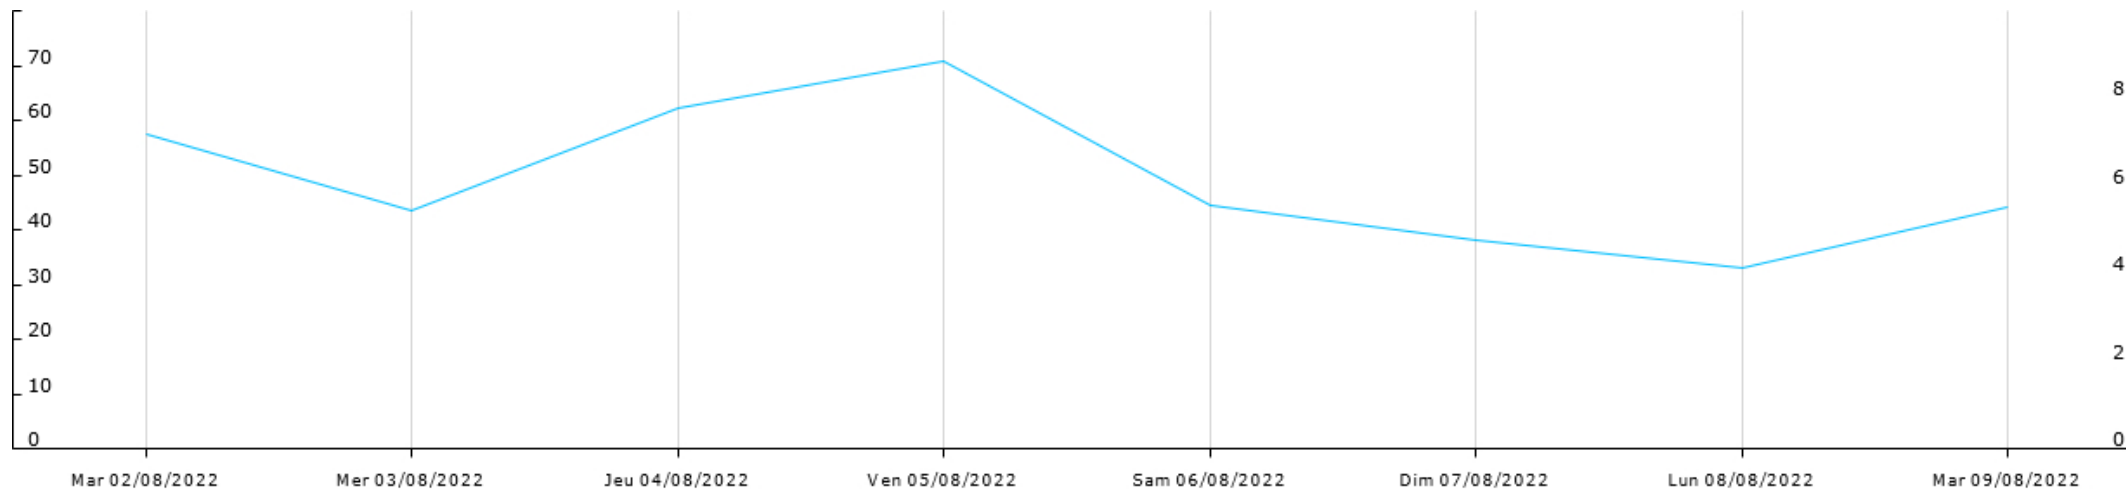

Station de Vélines

Données recueillies

- ☒ Humidité relative (max)
- ☒ Humidité relative (min)
- ☒ Humidité relative (moy)
- ☒ Humectation foliaire (durée)
- ☒ Pluie (somme)