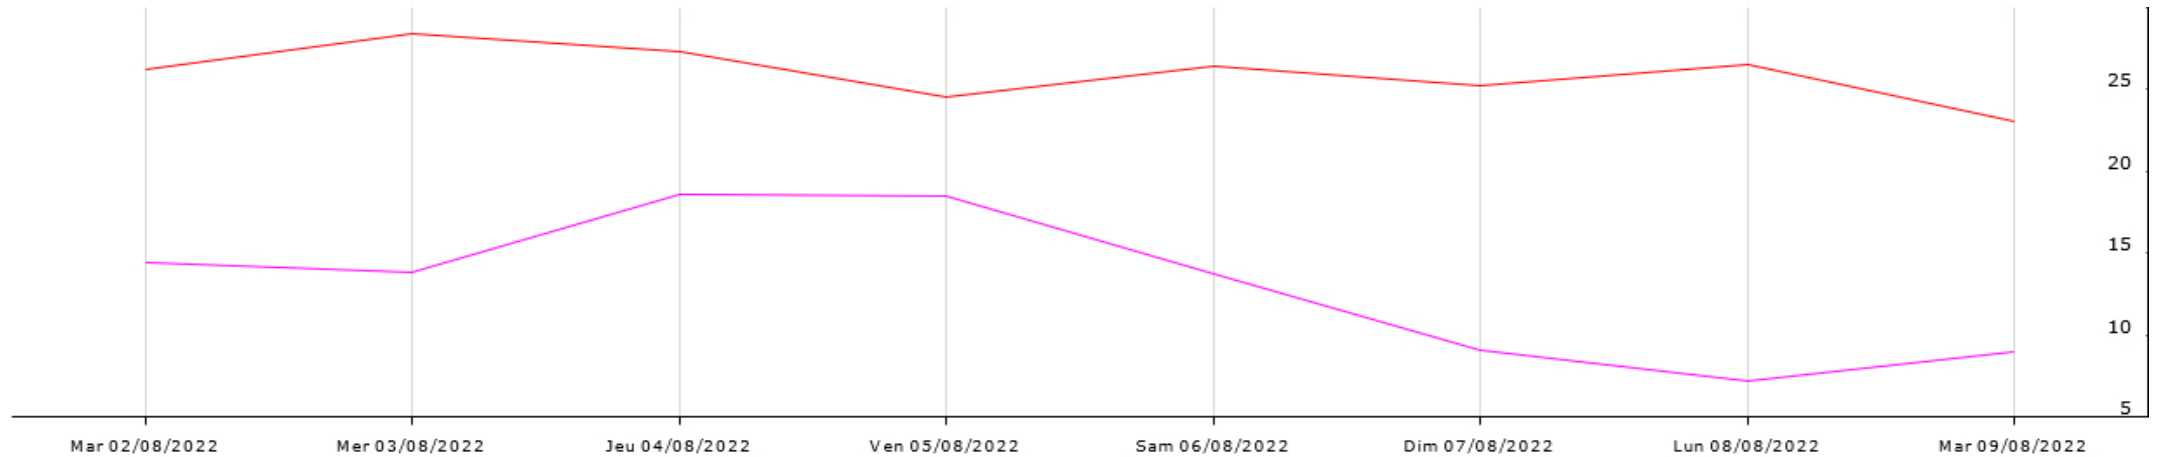

- Point de rosée (moy)
- Point de rosée (min)
- Radiation solaire (moy)
- Température de l'air (moy)
- Température de l'air (max)
- Température de l'air (min)
- VPD (moy)
- VPD (min)

Station de Saint Julien d'Eymet

Données recueillies

- Humidité relative (max)
- Humidité relative (min)
- Humidité relative (moy)
- Humectation foliaire (durée)
- Pluie (somme)

- Point de rosée (moy)
- Point de rosée (min)
- Radiation solaire (moy)
- Température de l'air (max)
- Température de l'air (min)
- Température de l'air (moy)
- VPD (moy)
- VPD (min)