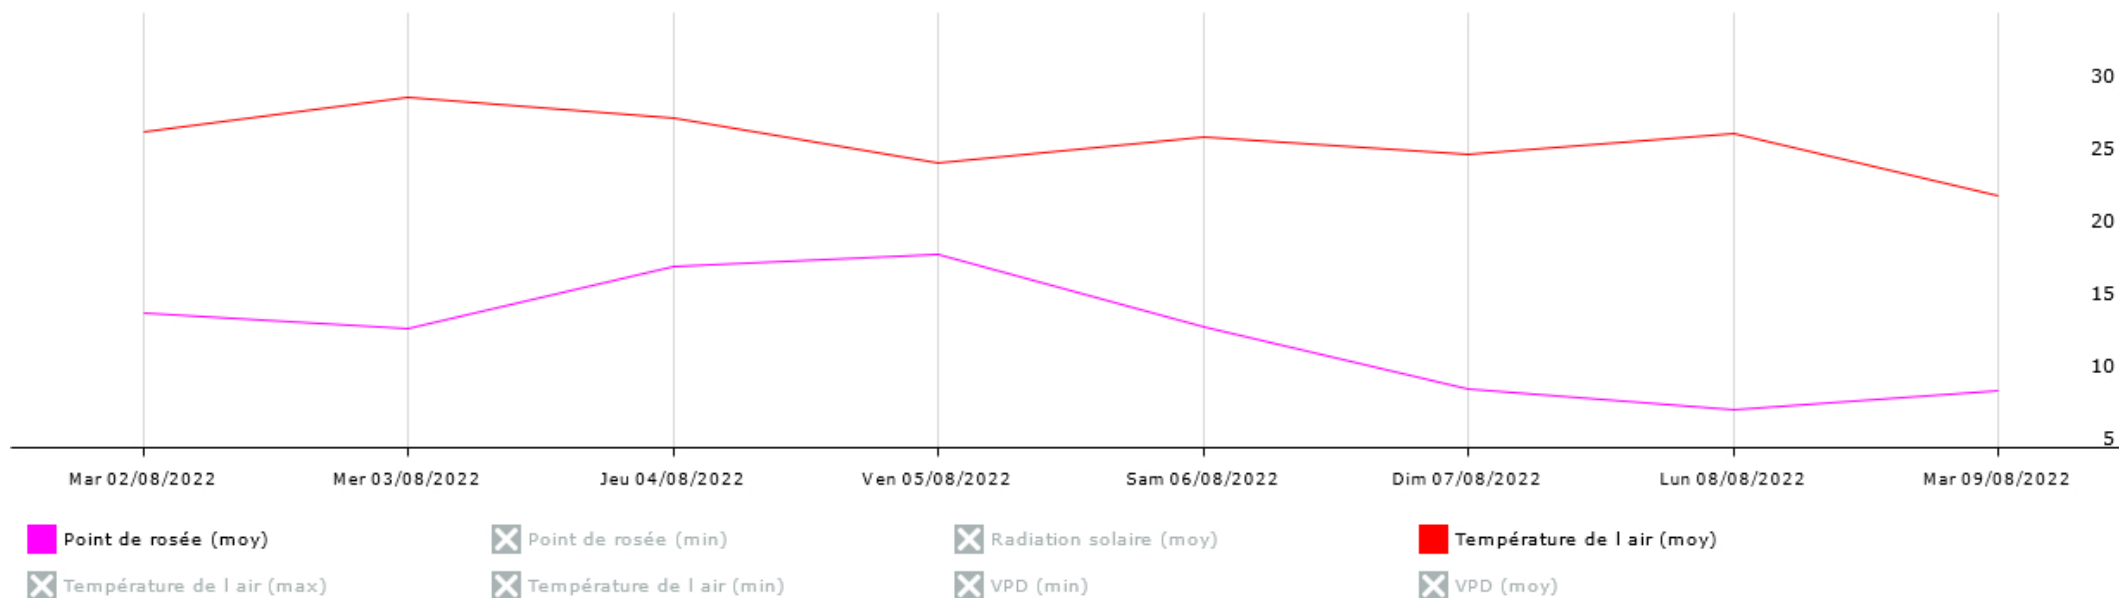

Station de Monbazillac

Données recueillies

- Humidité relative (min)
- Humidité relative (moy)
- Humidité relative (max)
- Humectation foliaire (durée)
- Pluie (somme)

- Point de rosée (moy)
- Point de rosée (min)
- Radiation solaire (moy)
- Température de l'air (min)
- Température de l'air (moy)
- Température de l'air (max)
- VPD (min)
- VPD (moy)

Station de Pomport

Données recueillies

☒ Humidité relative (min) ☑ Humidité relative (moy) ☒ Humidité relative (max) ☑ Humectation foliaire (durée)
☑ Pluie (somme)

☑ Point de rosée (moy) ☒ Point de rosée (min) ☒ Radiation solaire (moy) ☒ Température de l'air (min)
☑ Température de l'air (moy) ☒ Température de l'air (max) ☒ VPD (min) ☒ VPD (moy)

Station de Prignonrieux

Données recueillies

Station de Razac de Saussignac

Données recueillies

- Humectation foliaire (durée)
- Humidité relative (moy)
- Humidité relative (max)
- Humidité relative (min)
- Pluie (somme)

- Point de rosée (moy)
- Point de rosée (min)
- Radiation solaire (moy)
- Température de l'air (moy)
- Température de l'air (max)
- Température de l'air (min)
- VPD (moy)
- VPD (min)

Station de Saint Julien d'Eymet