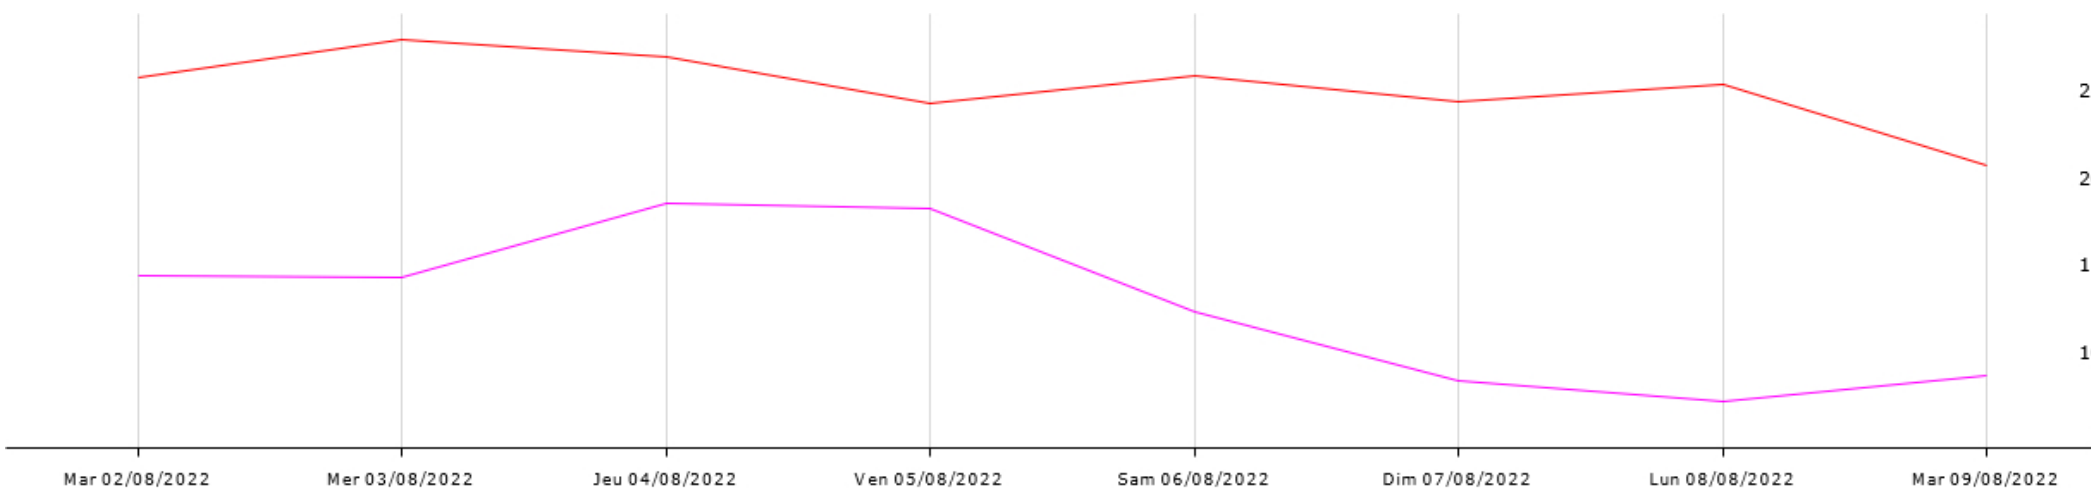

Station Saint Michel de Montaigne

Données recueillies

- Humectation foliaire (durée)
- Humidité relative (max)
- Humidité relative (min)
- Humidité relative (moy)
- Pluie (somme)

- Point de rosée (moy)
- Point de rosée (min)
- Radiation solaire (moy)
- Température de l'air (min)
- Température de l'air (moy)
- Température de l'air (max)
- VPD (min)
- VPD (moy)

Station de Saint Vivien

Données recueillies

- Humidité relative (min)
- Humidité relative (moy)
- Humidité relative (max)
- Humectation foliaire (durée)
- Pluie (somme)

- Point de rosée (moy)
- Point de rosée (min)
- Radiation solaire (moy)
- Température de l'air (min)
- Température de l'air (moy)
- Température de l'air (max)
- VPD (min)
- VPD (moy)