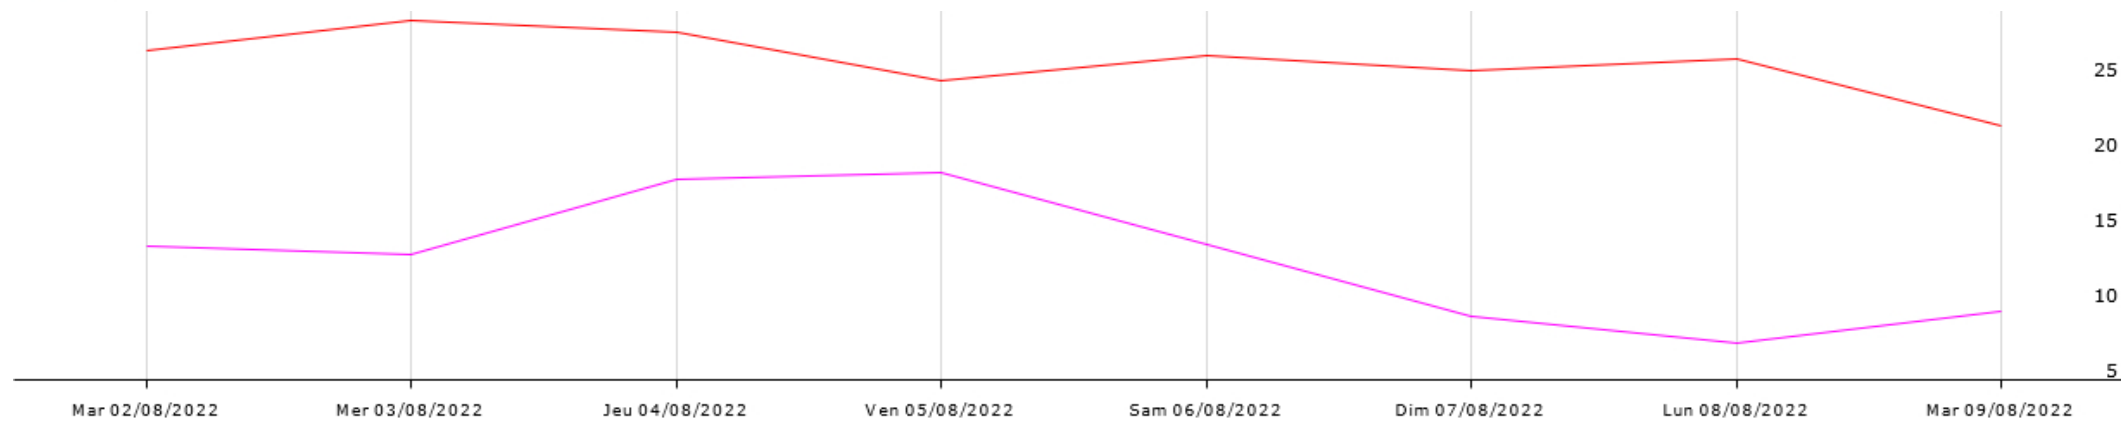

Données recueillies

☒ Humidité relative (min) ☑ Humidité relative (moy) ☒ Humidité relative (max) ☑ Humectation foliaire (durée)
☑ Pluie (somme)

☑ Point de rosée (moy) ☒ Point de rosée (min) ☒ Radiation solaire (moy) ☒ Radiation solaire (moy)
☒ Température de l'air (min) ☑ Température de l'air (moy) ☒ Température de l'air (max) ☒ VPD (min)
☒ VPD (moy)