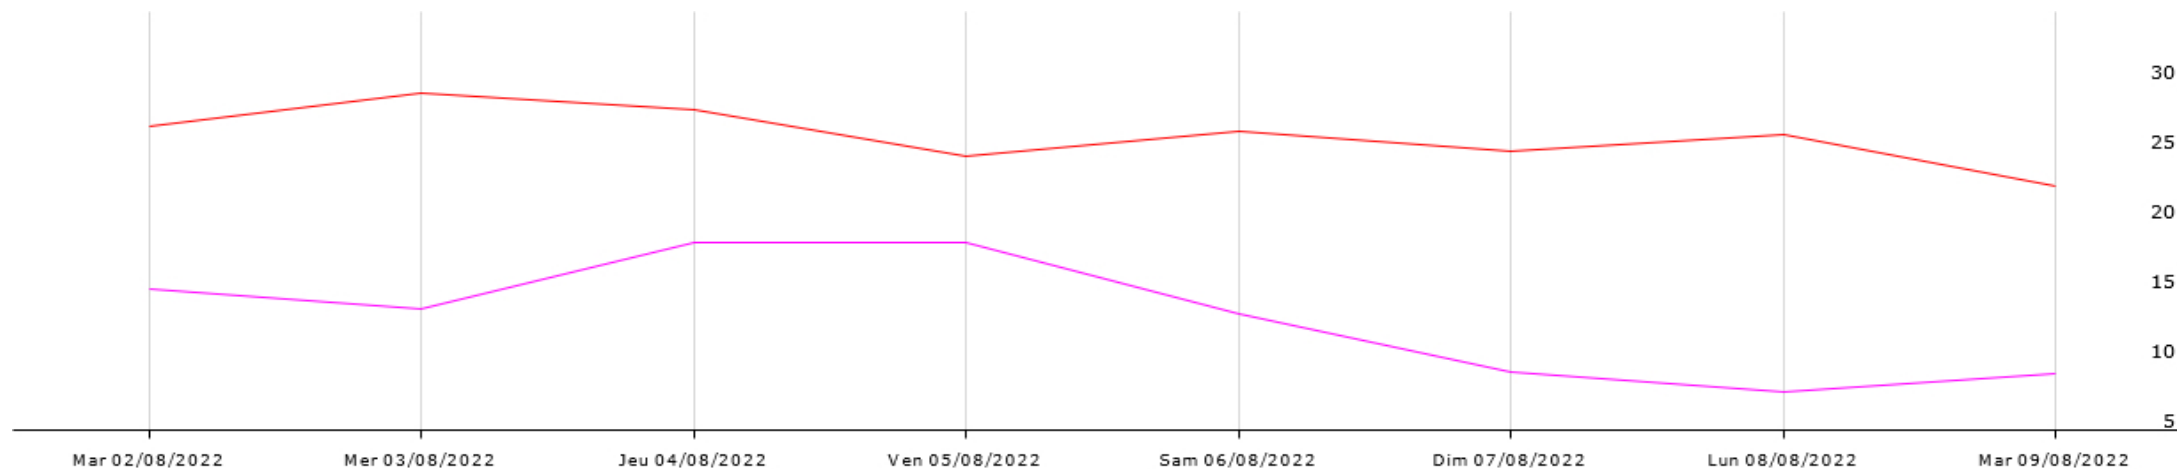

Station de Prignonrieux

Données recueillies

Station de Razac de Saussignac

Données recueillies

- Humectation foliaire (durée)
- Humidité relative (moy)
- Humidité relative (max)
- Humidité relative (min)
- Pluie (somme)

- Point de rosée (moy)
- Point de rosée (min)
- Radiation solaire (moy)
- Température de l'air (moy)
- Température de l'air (max)
- Température de l'air (min)
- VPD (moy)
- VPD (min)

Station de Saint Julien d'Eymet