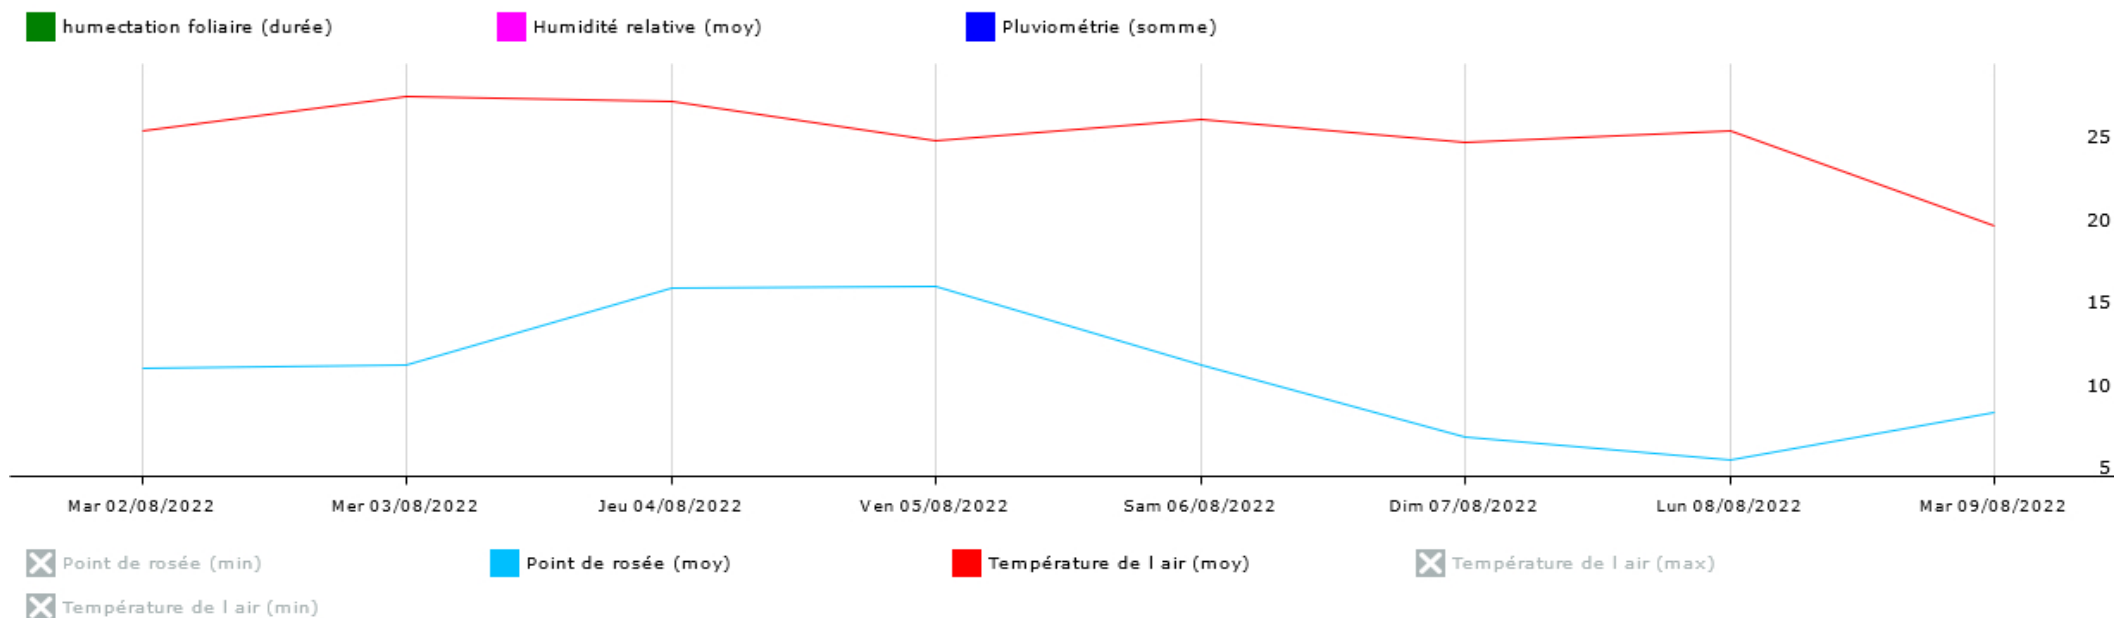

Agro-Météorologie et Outils d'Aide à la Décision

ÉTABLISSEMENT PUBLIC DU MINISTÈRE
DU DÉVELOPPEMENT DURABLE

LE DÉSIR DU SUD OUEST FRANCE

Station de Bergerac

Données recueillies

Station de Conne de Labarde / Colombier

Données recueillies

☒ Humidité relative (min) ☑ Humidité relative (moy) ☒ Humidité relative (max) ☑ Humectation foliaire (durée)
☑ Pluie (somme)

☑ Point de rosée (moy) ☒ Point de rosée (min) ☒ Radiation solaire (moy) ☒ Radiation solaire (moy)
☒ Température de l'air (min) ☑ Température de l'air (moy) ☒ Température de l'air (max) ☒ VPD (min)
☒ VPD (moy)

Station de Monbazillac

Données recueillies

- Humidité relative (min)
- Humidité relative (moy)
- Humidité relative (max)
- Humectation foliaire (durée)
- Pluie (somme)

- Point de rosée (moy)
- Point de rosée (min)
- Radiation solaire (moy)
- Température de l'air (min)
- Température de l'air (moy)
- Température de l'air (max)
- VPD (min)
- VPD (moy)