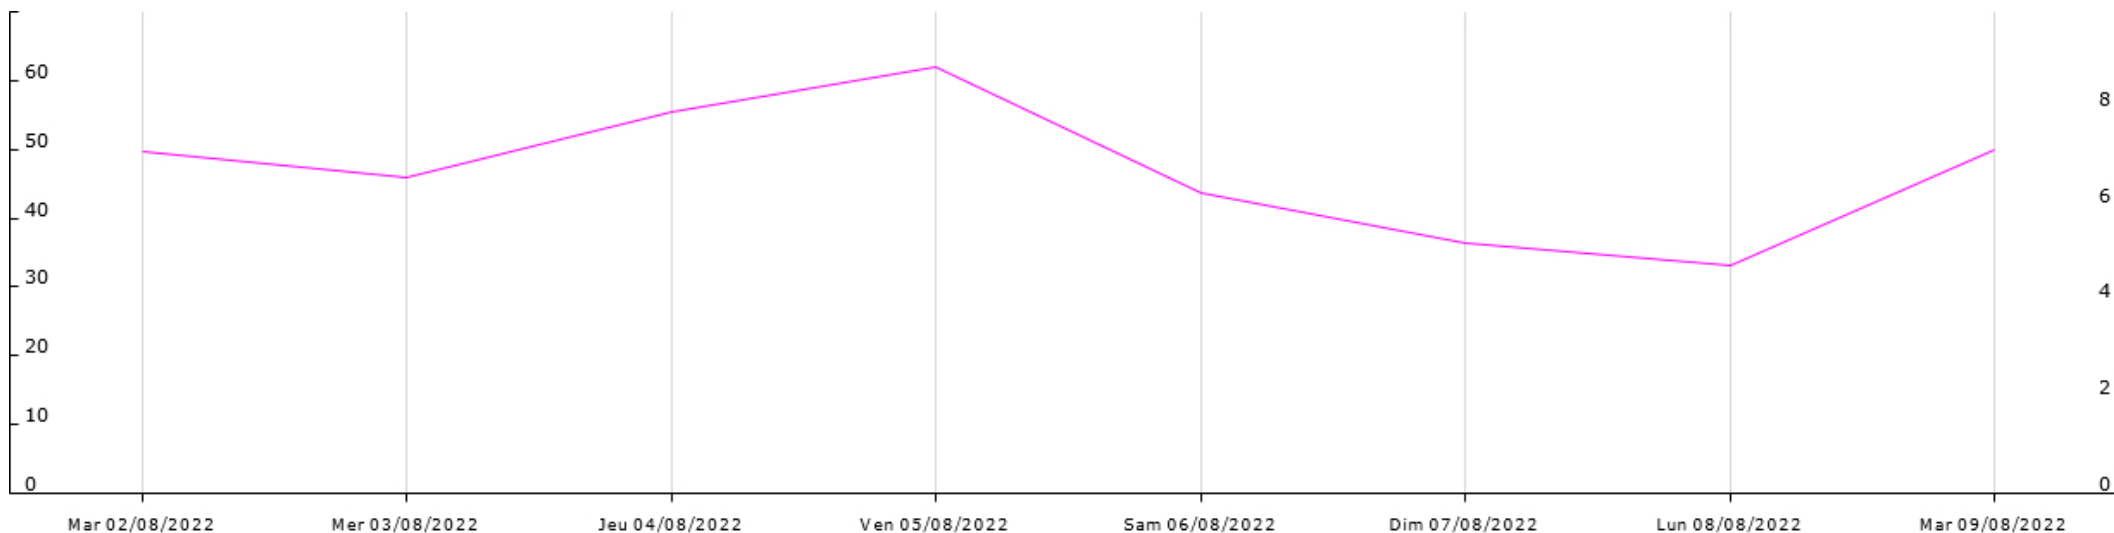

Station de Bergerac

Données recueillies