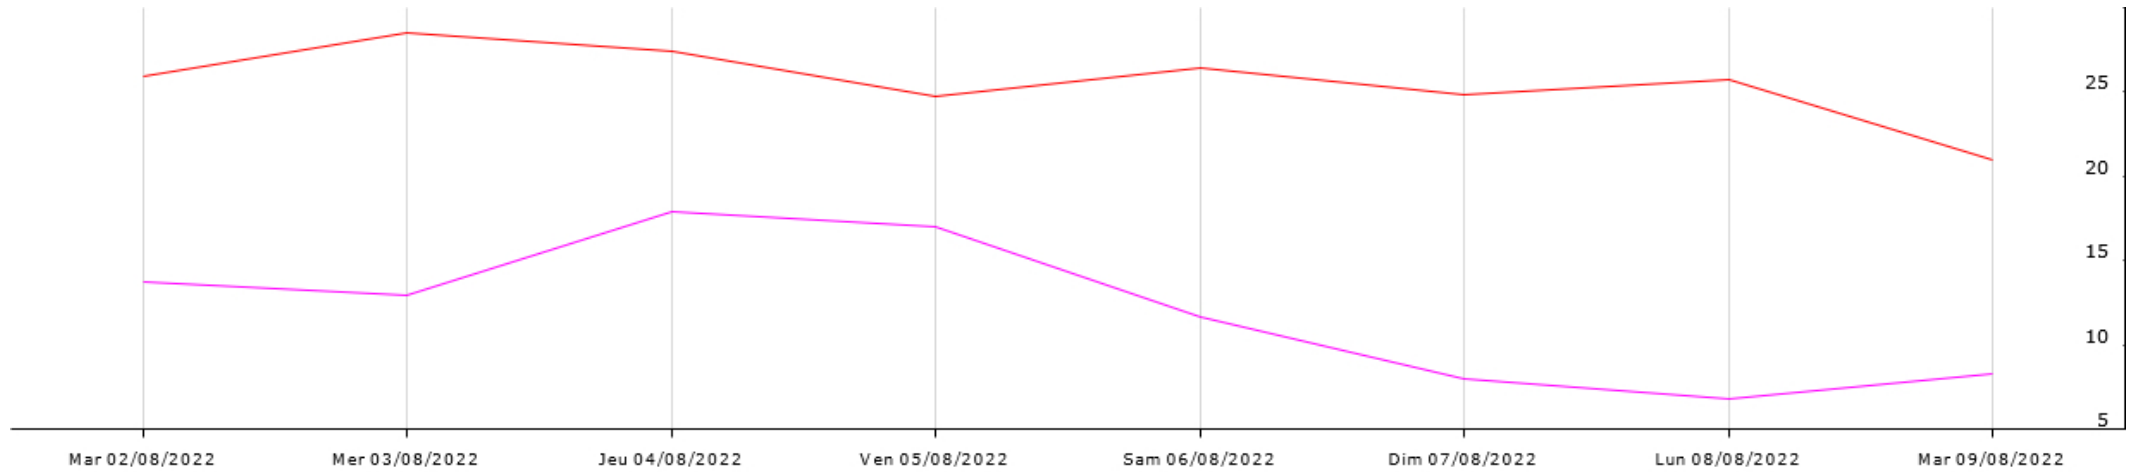

- ☒ Point de rosée (moy)
- ☒ Point de rosée (min)
- ☒ Radiation solaire (moy)
- ☒ Température de l'air (min)
- ☒ Température de l'air (moy)
- ☒ Température de l'air (max)
- ☒ VPD (min)
- ☒ VPD (moy)