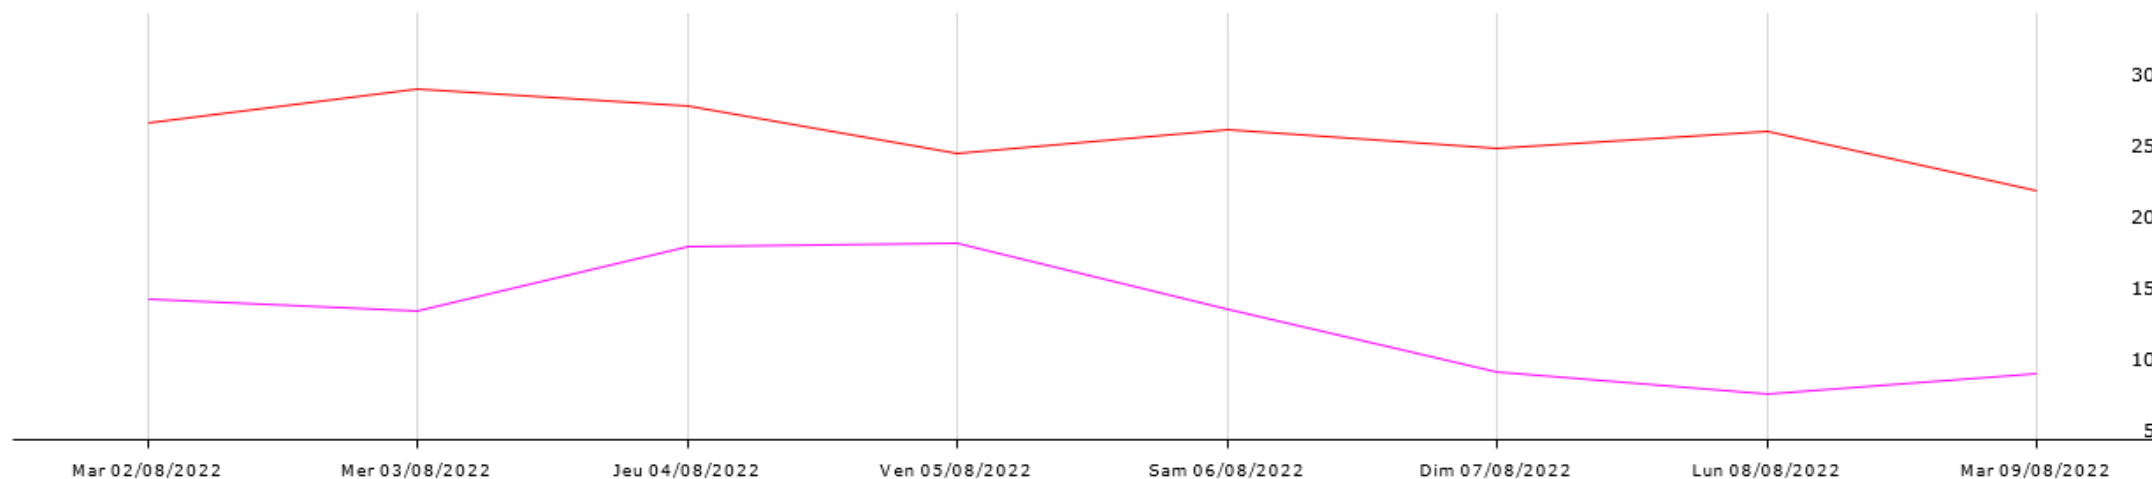

Données recueillies

☒ Humidité relative (min) ☑ Humidité relative (moy) ☒ Humidité relative (max) ☑ Humectation foliaire (durée)
☑ Pluie (somme)

☑ Point de rosée (moy) ☒ Point de rosée (min) ☒ Radiation solaire (moy) ☒ Radiation solaire (moy)
☒ Température de l'air (min) ☑ Température de l'air (moy) ☒ Température de l'air (max) ☒ VPD (min)
☒ VPD (moy)

Station de Monbazillac

Données recueillies

- Humidité relative (min)
- Humidité relative (moy)
- Humidité relative (max)
- Humectation foliaire (durée)
- Pluie (somme)

- Point de rosée (moy)
- Point de rosée (min)
- Radiation solaire (moy)
- Température de l'air (min)
- Température de l'air (moy)
- Température de l'air (max)
- VPD (min)
- VPD (moy)