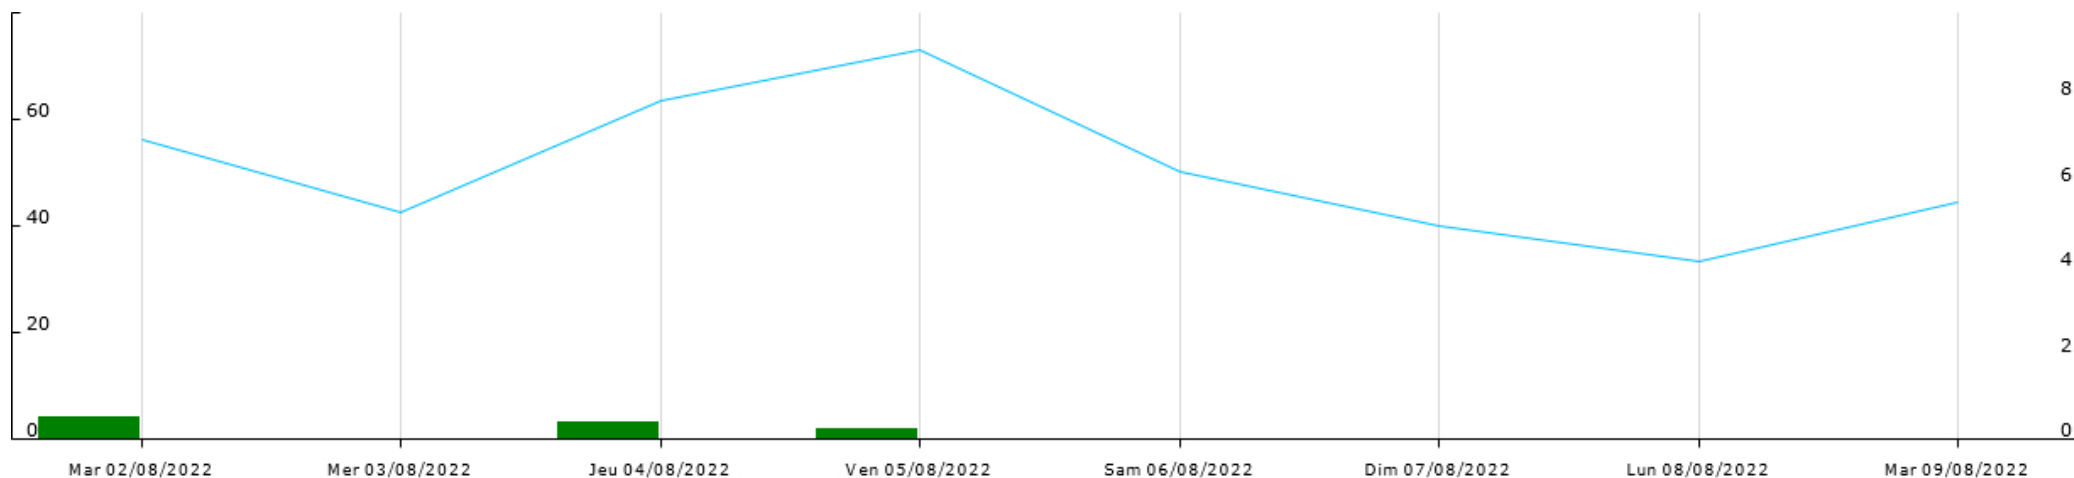

Station de Thénac

Données recueillies

- ☐ Humidité relative (min)
- ☒ Humidité relative (moy)
- ☐ Humidité relative (max)
- ☒ Humectation foliaire (durée)
- ☒ Pluie (somme)