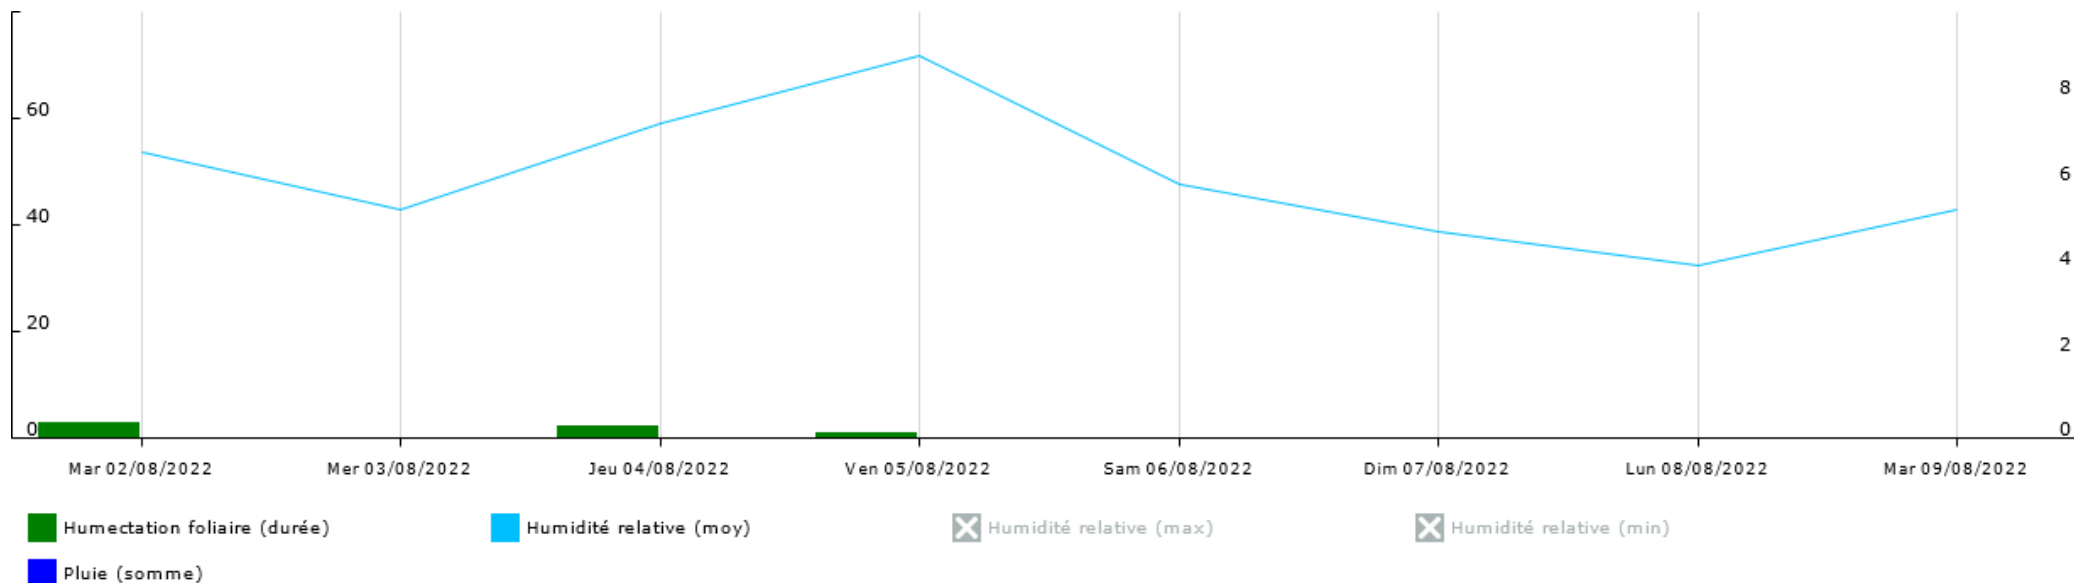

Station de Monbazillac

Données recueillies

- Humidité relative (min)
- Humidité relative (moy)
- Humidité relative (max)
- Humectation foliaire (durée)
- Pluie (somme)

- Point de rosée (moy)
- Point de rosée (min)
- Radiation solaire (moy)
- Température de l'air (min)
- Température de l'air (moy)
- Température de l'air (max)
- VPD (min)
- VPD (moy)

Station de Pomport

Données recueillies

☒ Humidité relative (min) ☑ Humidité relative (moy) ☒ Humidité relative (max) ☑ Humectation foliaire (durée)
☑ Pluie (somme)

☑ Point de rosée (moy) ☒ Point de rosée (min) ☒ Radiation solaire (moy) ☒ Température de l'air (min)
☑ Température de l'air (moy) ☒ Température de l'air (max) ☒ VPD (min) ☒ VPD (moy)

Station de Prignonrieux

Données recueillies

Station de Razac de Saussignac

Données recueillies

- Humectation foliaire (durée)
- Humidité relative (moy)
- Humidité relative (max)
- Humidité relative (min)
- Pluie (somme)

- Point de rosée (moy)
- Point de rosée (min)
- Radiation solaire (moy)
- Température de l'air (moy)
- Température de l'air (max)
- Température de l'air (min)
- VPD (moy)
- VPD (min)

Station de Saint Julien d'Eymet