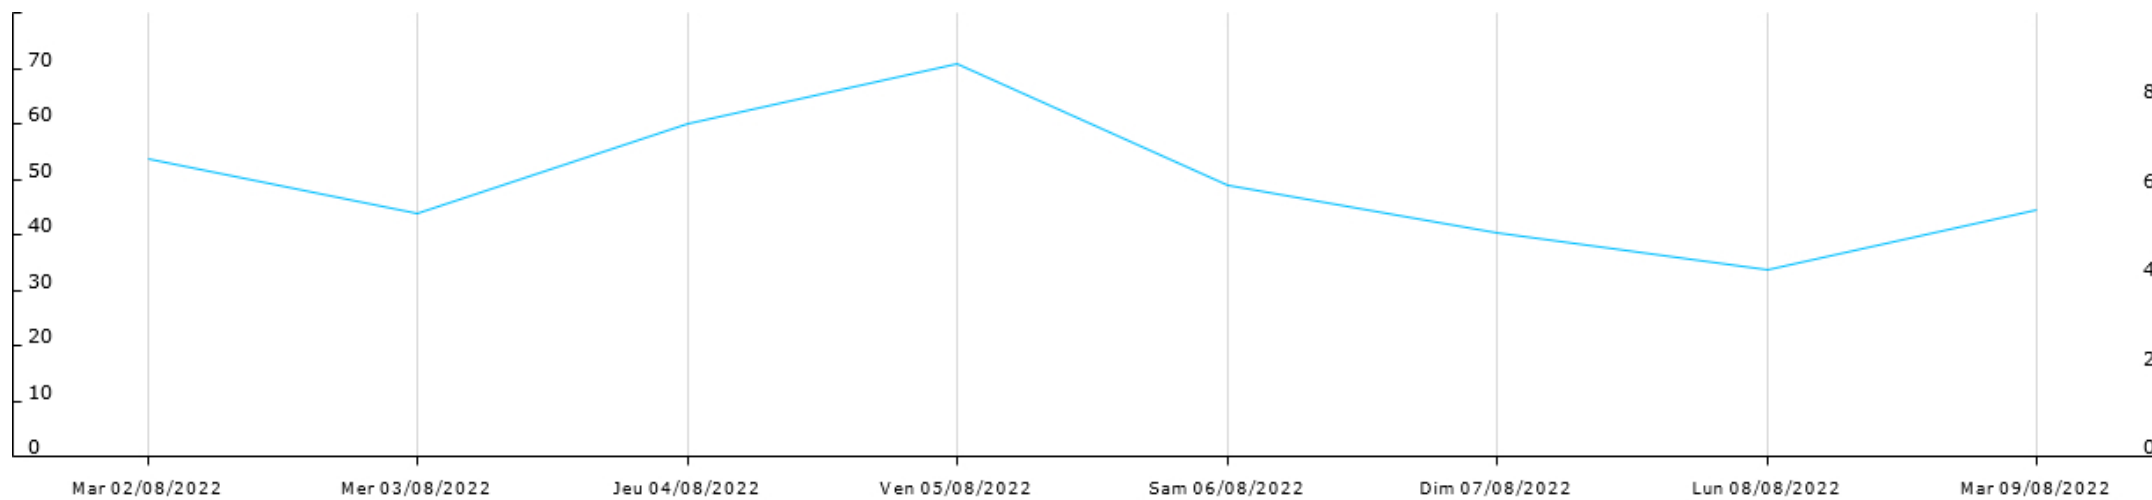

Données recueillies

☒ Humidité relative (min) ☑ Humidité relative (moy) ☒ Humidité relative (max) ☑ Humectation foliaire (durée)
☑ Pluie (somme)

☑ Point de rosée (moy) ☒ Point de rosée (min) ☒ Radiation solaire (moy) ☒ Radiation solaire (moy)
☒ Température de l'air (min) ☑ Température de l'air (moy) ☒ Température de l'air (max) ☒ VPD (min)
☒ VPD (moy)

Station de Monbazillac

Données recueillies

- Humidité relative (min)
- Humidité relative (moy)
- Humidité relative (max)
- Humectation foliaire (durée)
- Pluie (somme)

- Point de rosée (moy)
- Point de rosée (min)
- Radiation solaire (moy)
- Température de l'air (min)
- Température de l'air (moy)
- Température de l'air (max)
- VPD (min)
- VPD (moy)