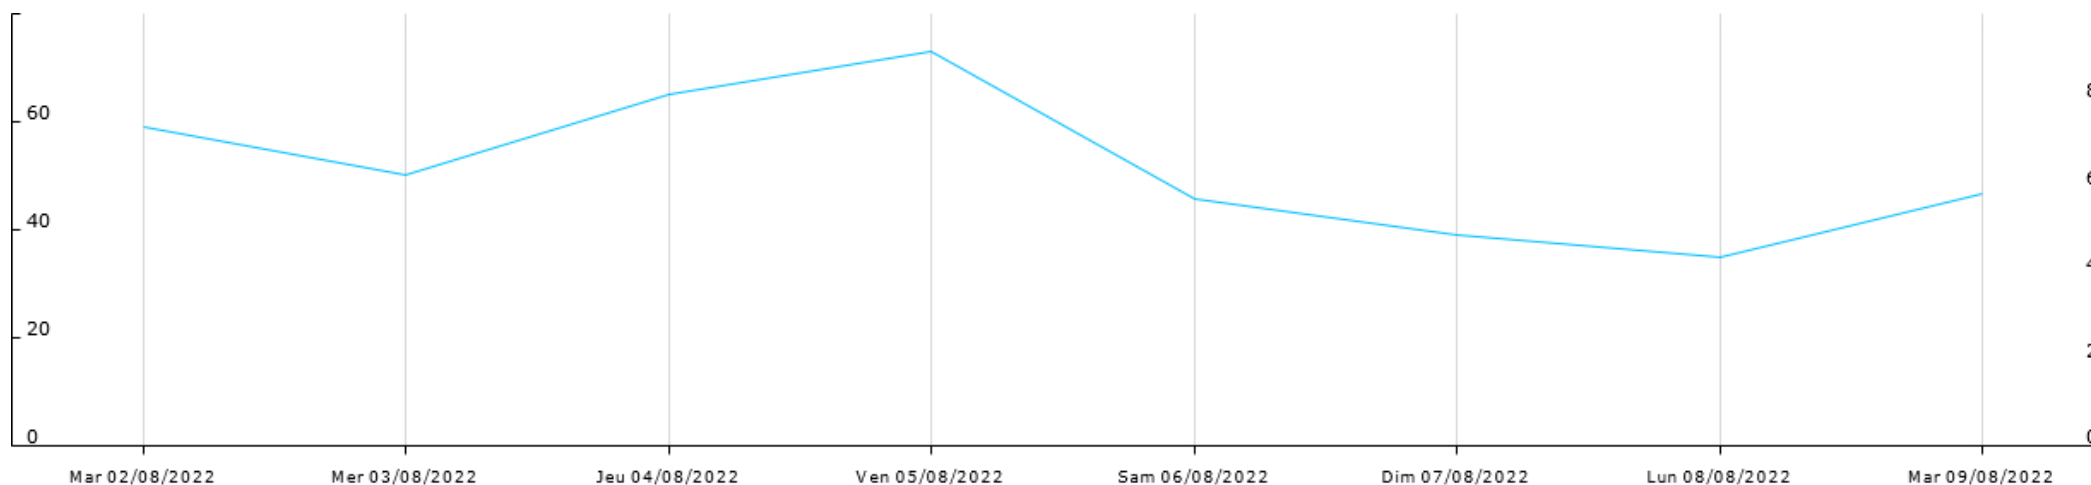

Station de Saint Vivien

Données recueillies

- ☒ Humidité relative (min)
- ☒ Humidité relative (moy)
- ☒ Humidité relative (max)
- ☒ Humectation foliaire (durée)
- ☒ Pluie (somme)