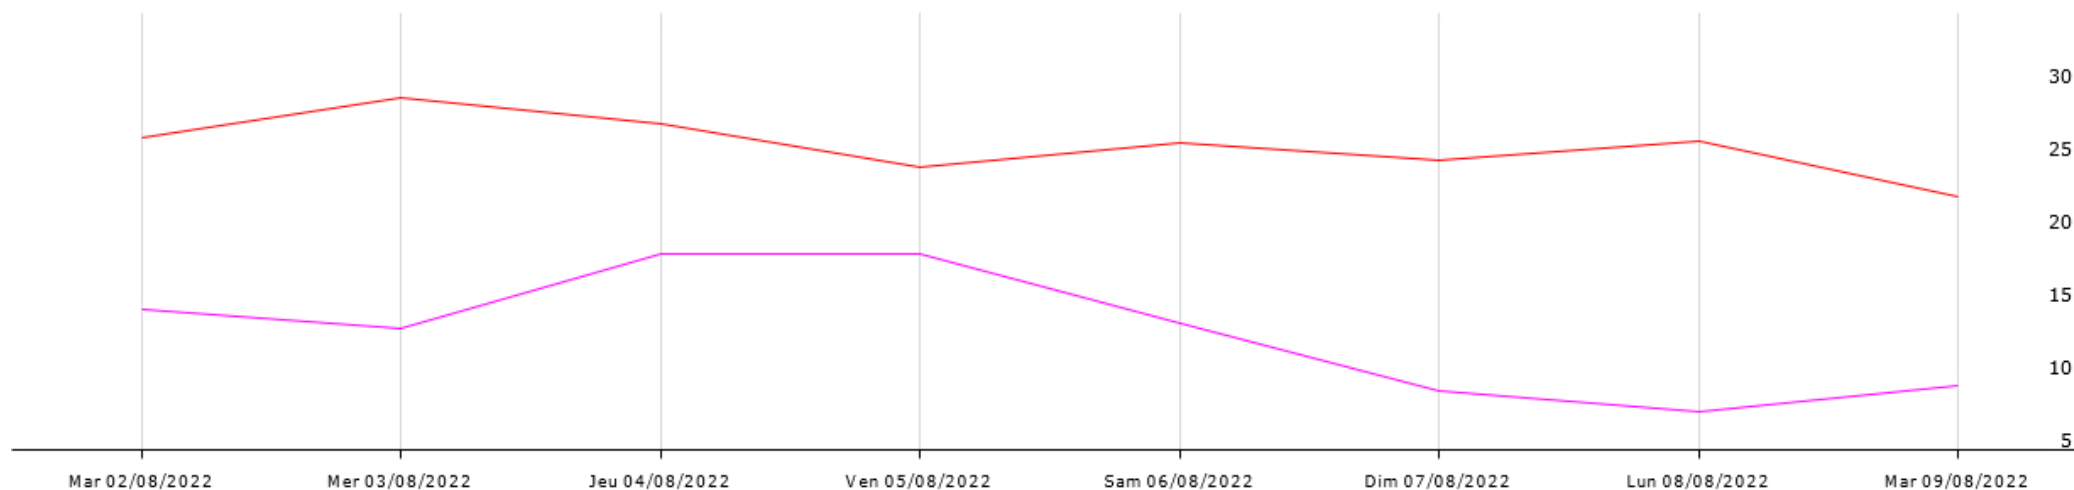

- ☒ Point de rosée (moy)
- ☐ Point de rosée (min)
- ☐ Radiation solaire (moy)
- ☐ Température de l'air (min)
- ☒ Température de l'air (moy)
- ☐ Température de l'air (max)
- ☐ VPD (min)
- ☐ VPD (moy)