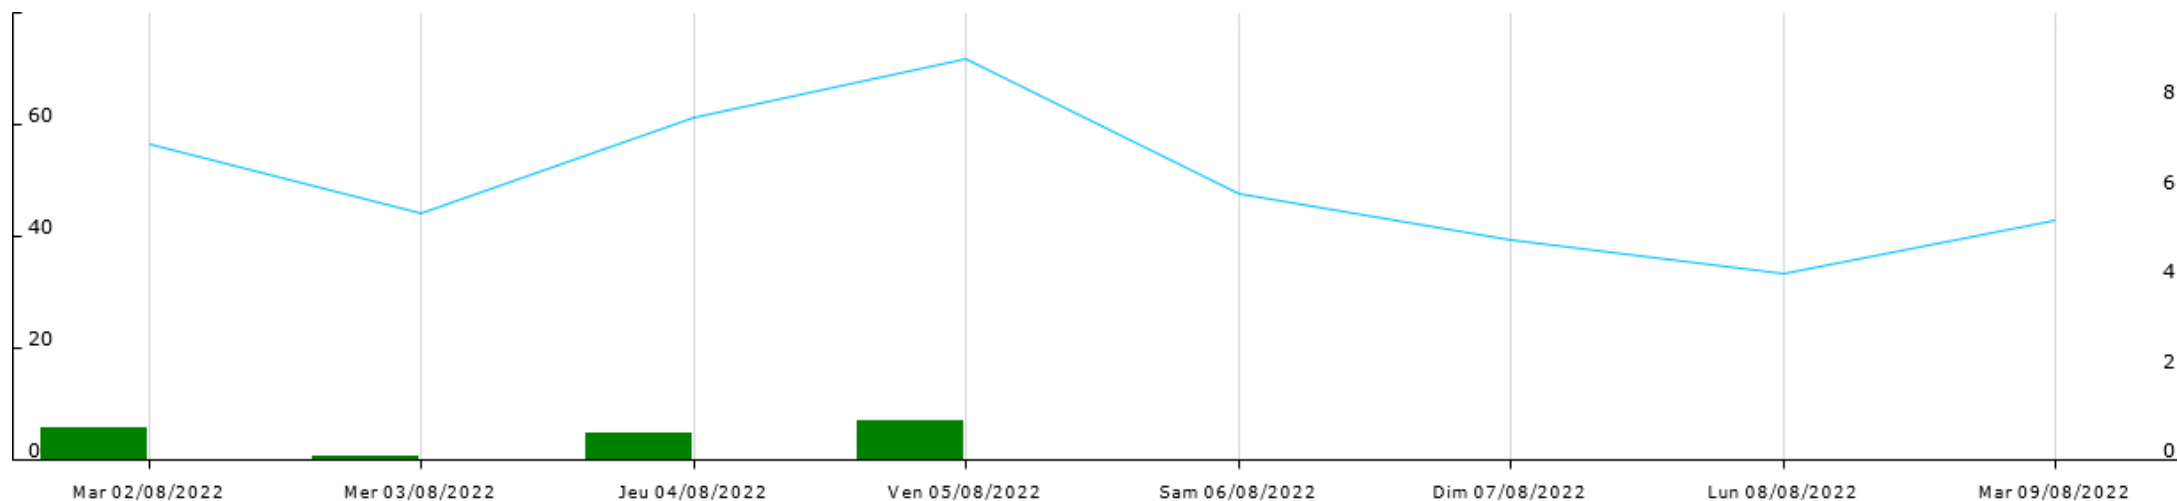

Station de Prignonrieux

Données recueillies

Station de Razac de Saussignac

Données recueillies

- Humectation foliaire (durée)
- Humidité relative (moy)
- Humidité relative (max)
- Humidité relative (min)
- Pluie (somme)

- Point de rosée (moy)
- Point de rosée (min)
- Radiation solaire (moy)
- Température de l'air (moy)
- Température de l'air (max)
- Température de l'air (min)
- VPD (moy)
- VPD (min)

Station de Saint Julien d'Eymet