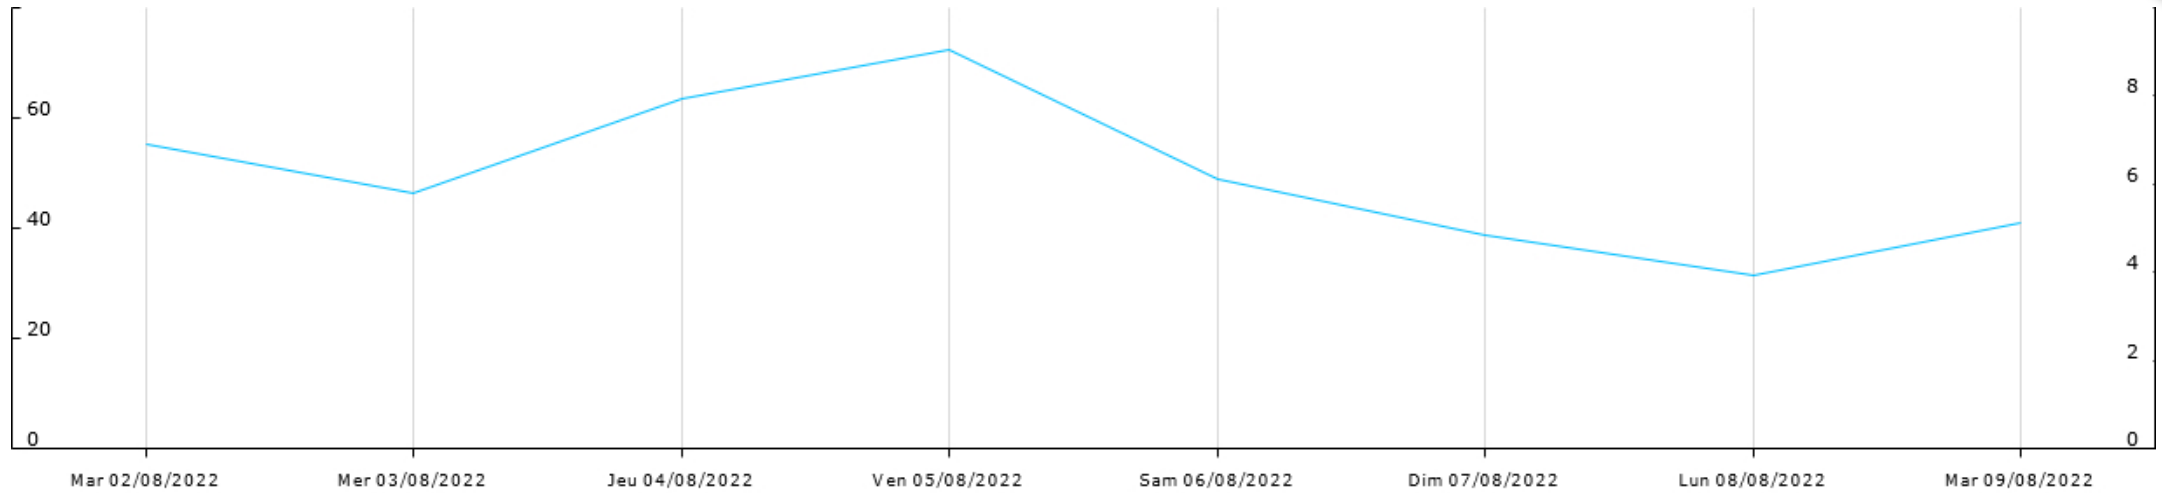

Station de Saint Julien d'Eymet

Données recueillies

- ☒ Humidité relative (max)
- ☒ Humidité relative (min)
- ☒ Humidité relative (moy)
- ☒ Humectation foliaire (durée)
- ☒ Pluie (somme)