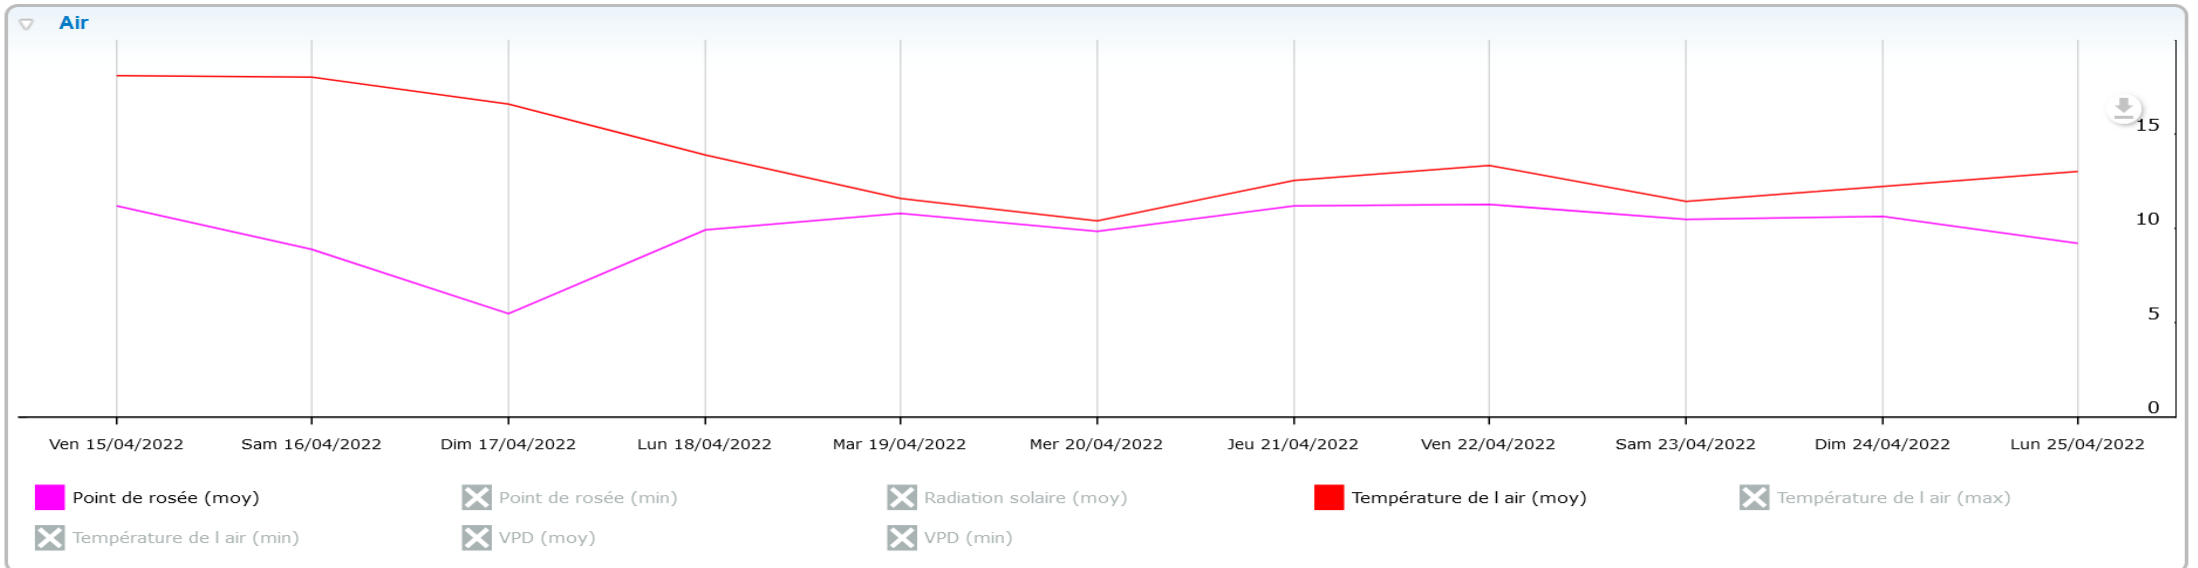

Données recueillies

48,2
mm

Station de Monbazillac

Données recueillies

49
mm

Station de Pomport

Données recueillies

48,8
mm

Station de Prignonrieux

Données recueillies

51,8
mm

Station de Razac de Saussignac

Données recueillies

47.6
mm

Station de Saint Julien d'Eymet

Données recueillies