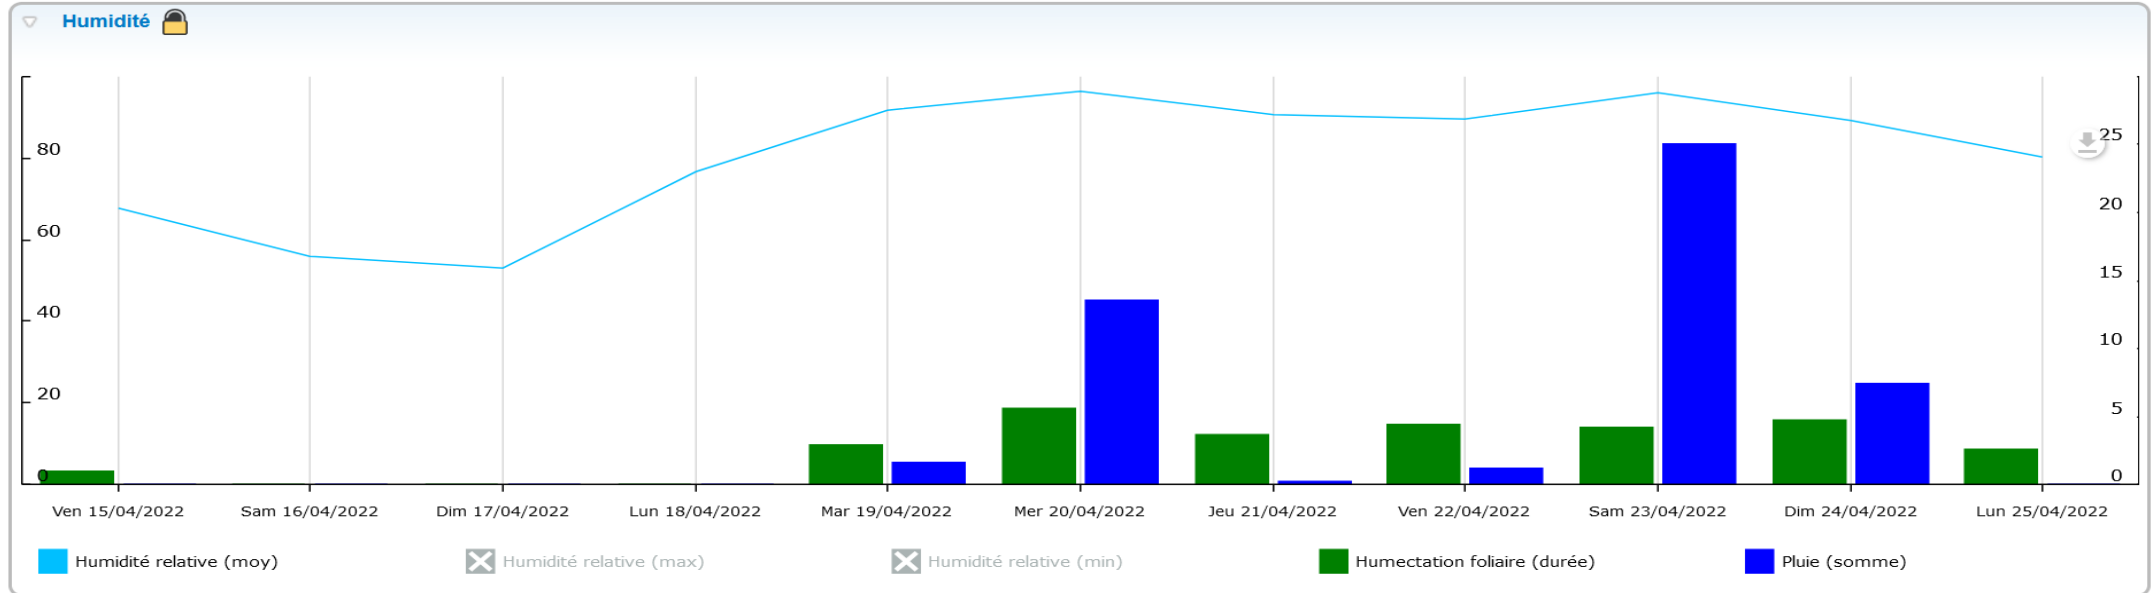

Agro-Météorologie et Outils d'Aide à la Décision

ÉTABLISSEMENT PUBLIC DU MINISTÈRE
DU DÉVELOPPEMENT DURABLE

LE DORS DU SUD OUEST FRANCE

Station de Bergerac

Données recueillies

48,2
mm

Station de Conne de Labarde / Colombier

Données recueillies

48,2
mm

Station de Monbazillac

Données recueillies

49
mm

Station de Pomport

Données recueillies

48,8
mm