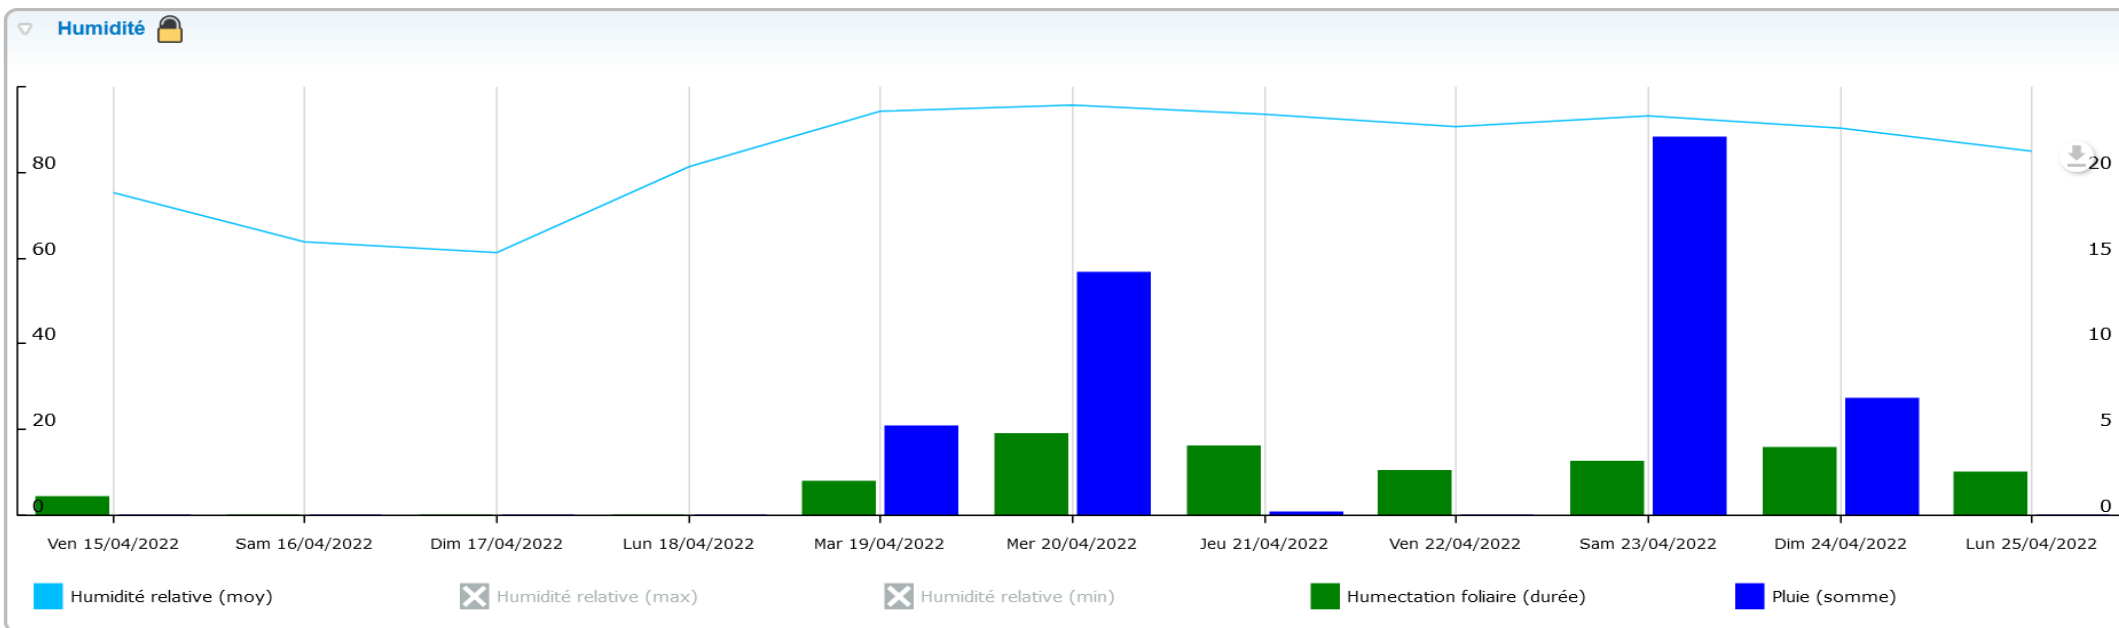

Station de Prignonrieux

Données recueillies

51,8
mm

Station de Razac de Saussignac

Données recueillies

47.6
mm

Station de Saint Julien d'Eymet

Données recueillies

48,4
mm

Station Saint Michel de Montaigne

Données recueillies

27,6
mm

Station de Saint Vivien

Données recueillies

40
mm

Station de Thénac