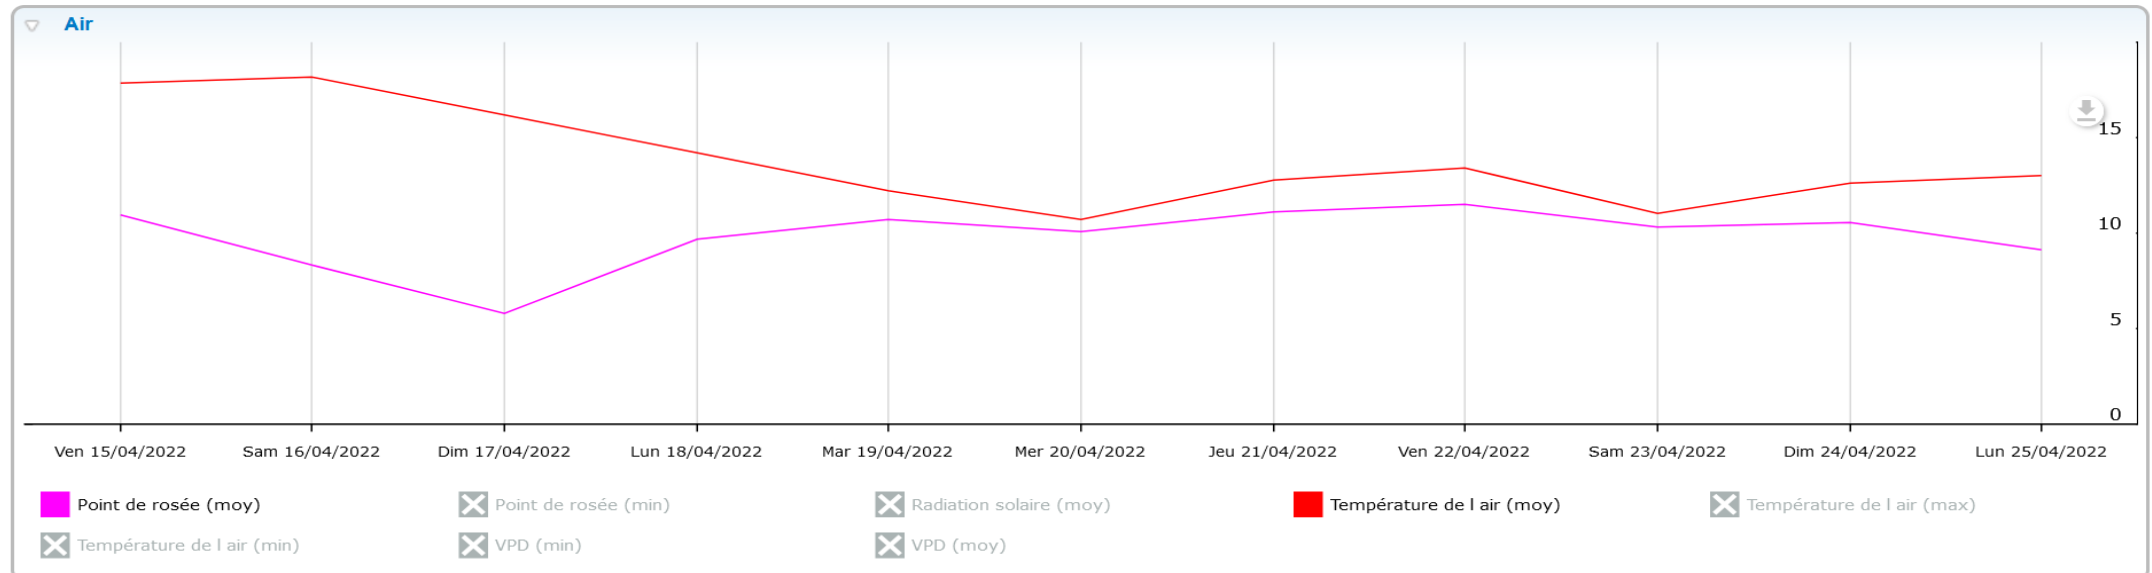

Agro-Météorologie et Outils d'Aide à la Décision

ÉTABLISSEMENT PUBLIC DU MINISTÈRE
DU DÉVELOPPEMENT DURABLE

LE DORS DU SUD OUEST FRANCE

Station de Bergerac

Données recueillies

48,2
mm

Station de Conne de Labarde / Colombier

Données recueillies

48,2
mm

Station de Monbazillac

Données recueillies

49
mm

Station de Pomport

Données recueillies

48,8
mm