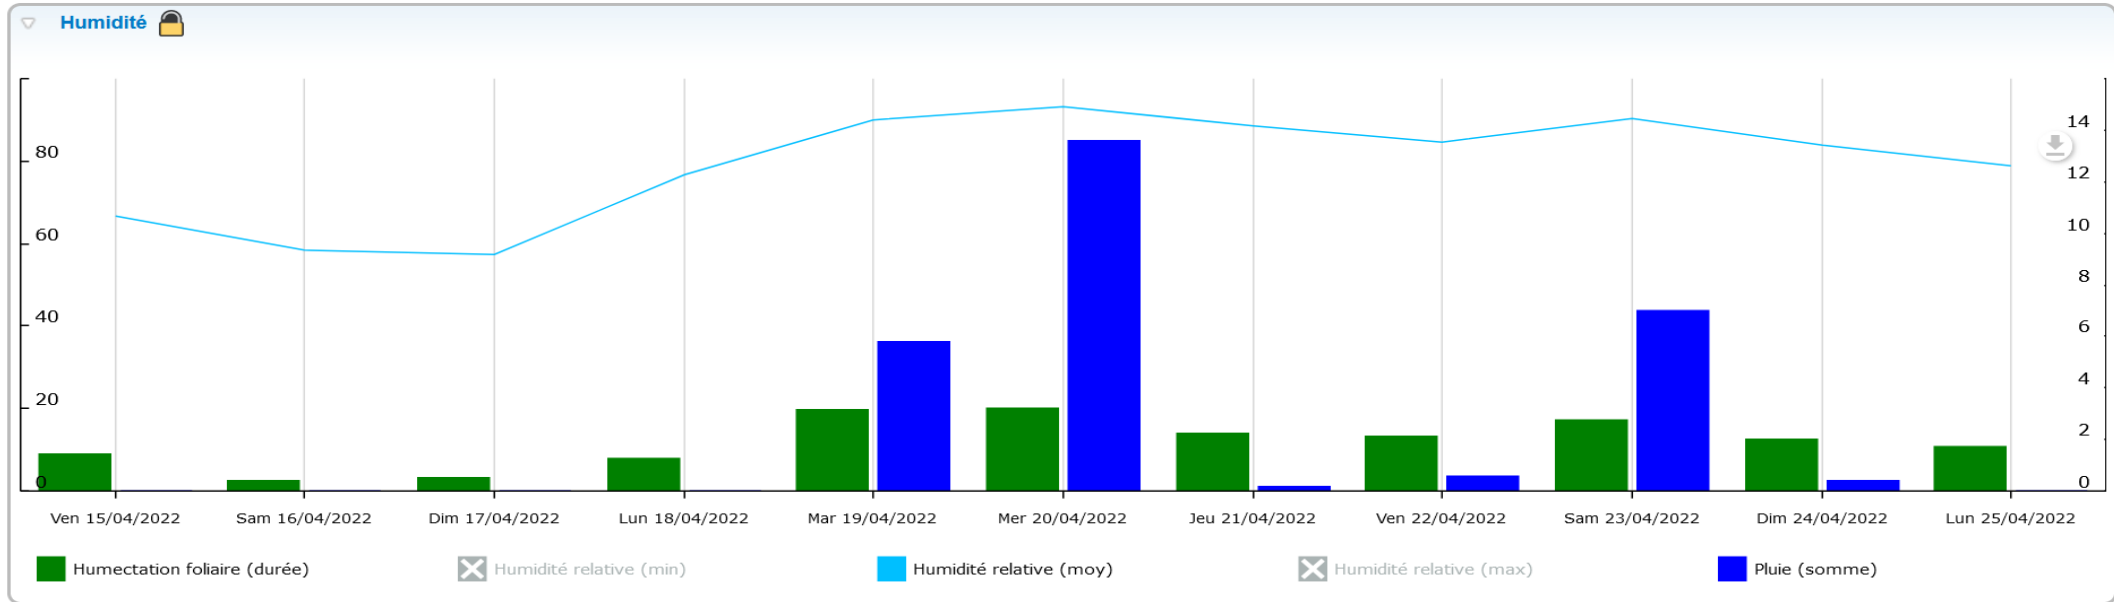

48,4
mm

Station Saint Michel de Montaigne

Données recueillies

27,6
mm

Station de Saint Vivien

Données recueillies

40
mm

Station de Thénac

Données recueillies

47,6
mm

Station de Vélines

Données recueillies

49,2
mm

Pour plus d'informations concernant la météo, contactez-nous.

Alexandre BANNES

a.bannes@agrobioperigord.fr