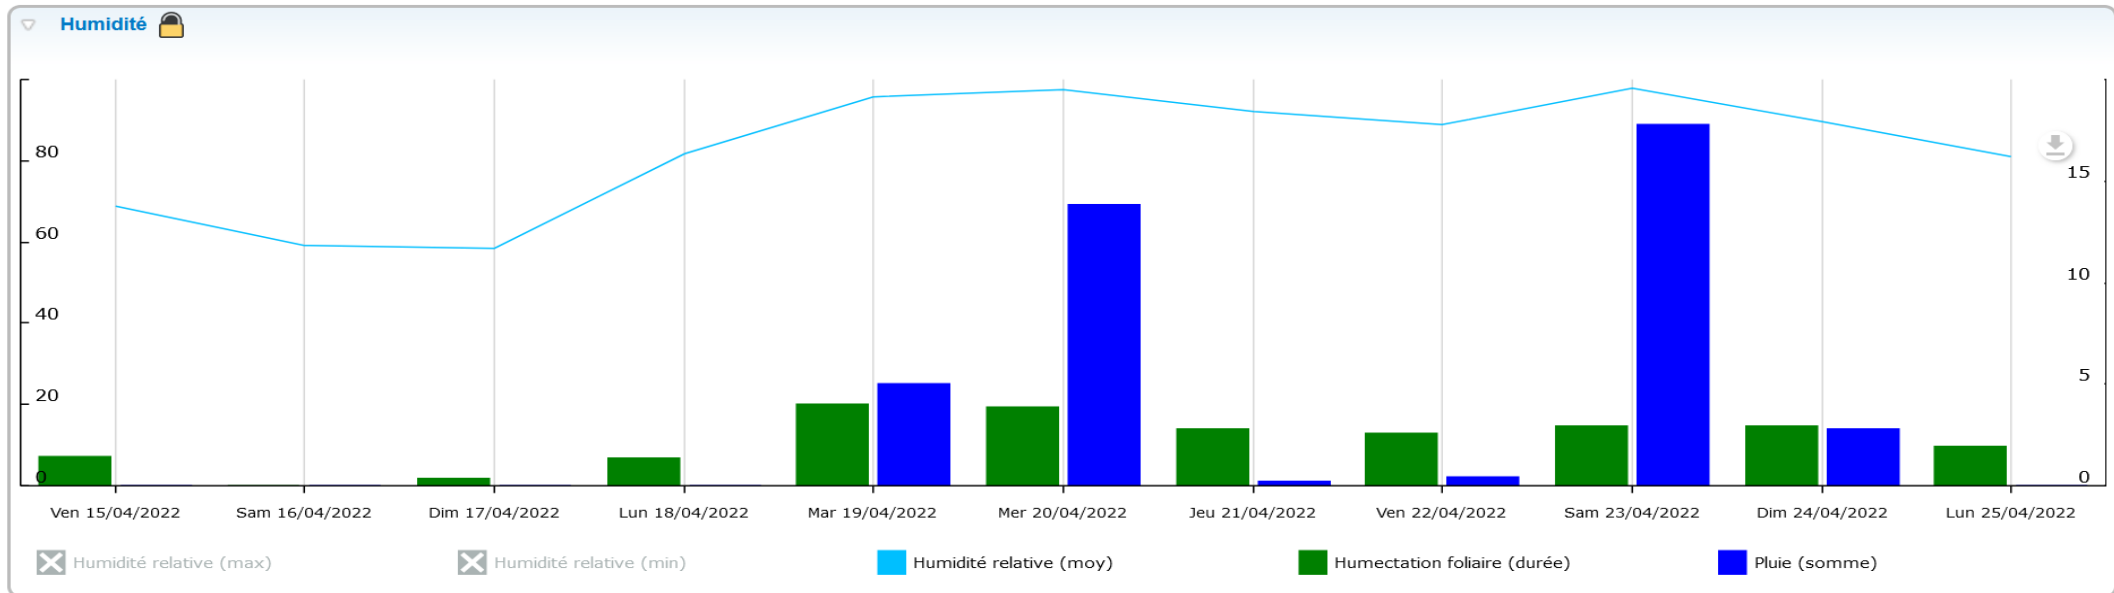

48,4
mm

Station Saint Michel de Montaigne

Données recueillies

27,6
mm

Station de Saint Vivien

Données recueillies

40
mm

Station de Thénac

Données recueillies

47,6
mm

Station de Vélines

Données recueillies

49,2
mm

Pour plus d'informations concernant la météo, contactez-nous.

Alexandre BANNES

a.bannes@agrobioperigord.fr