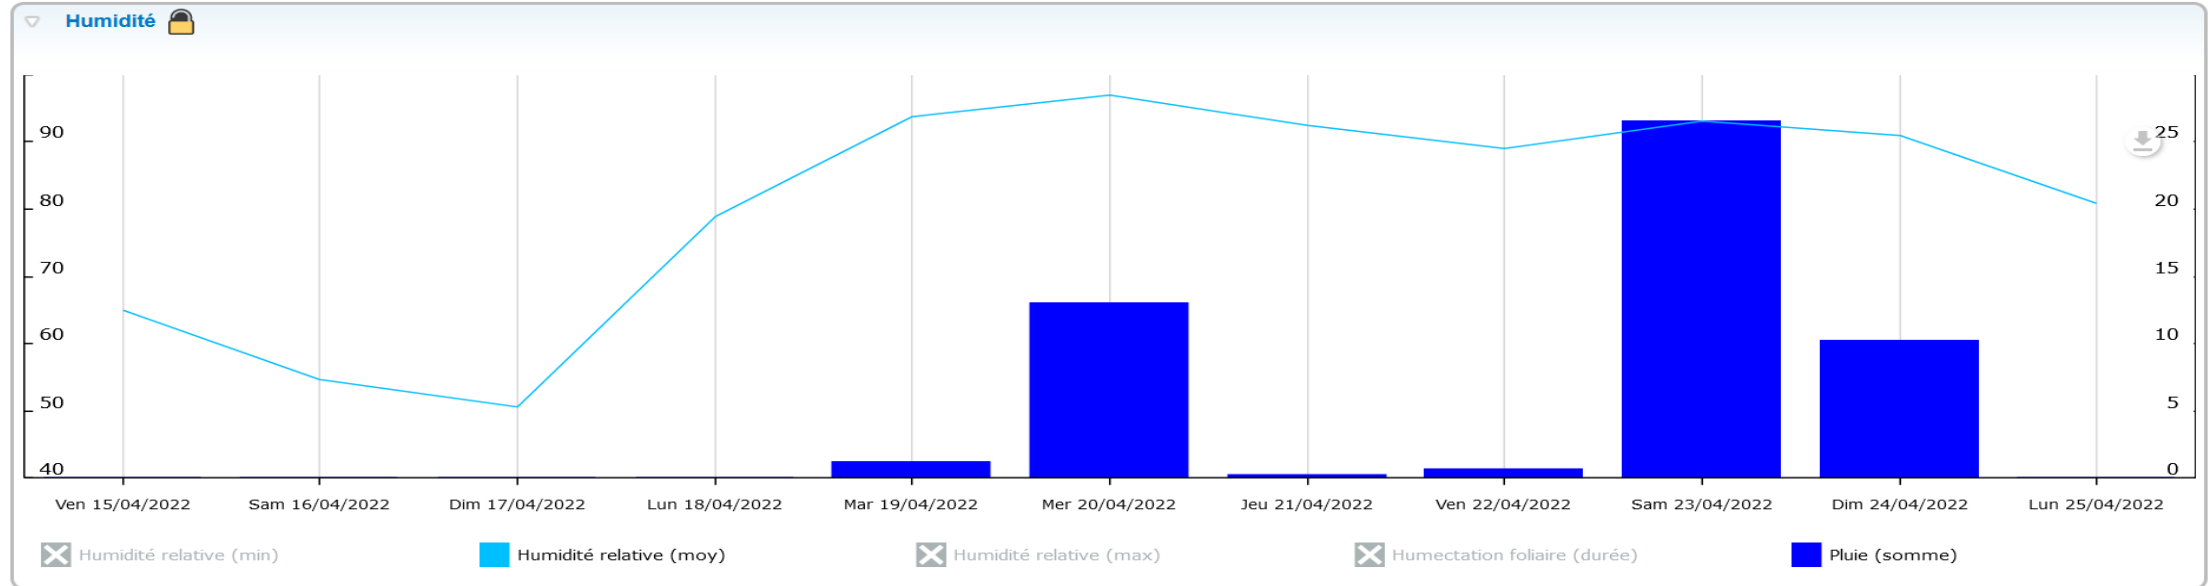

Station de Prignonrieux

Données recueillies

51,8
mm