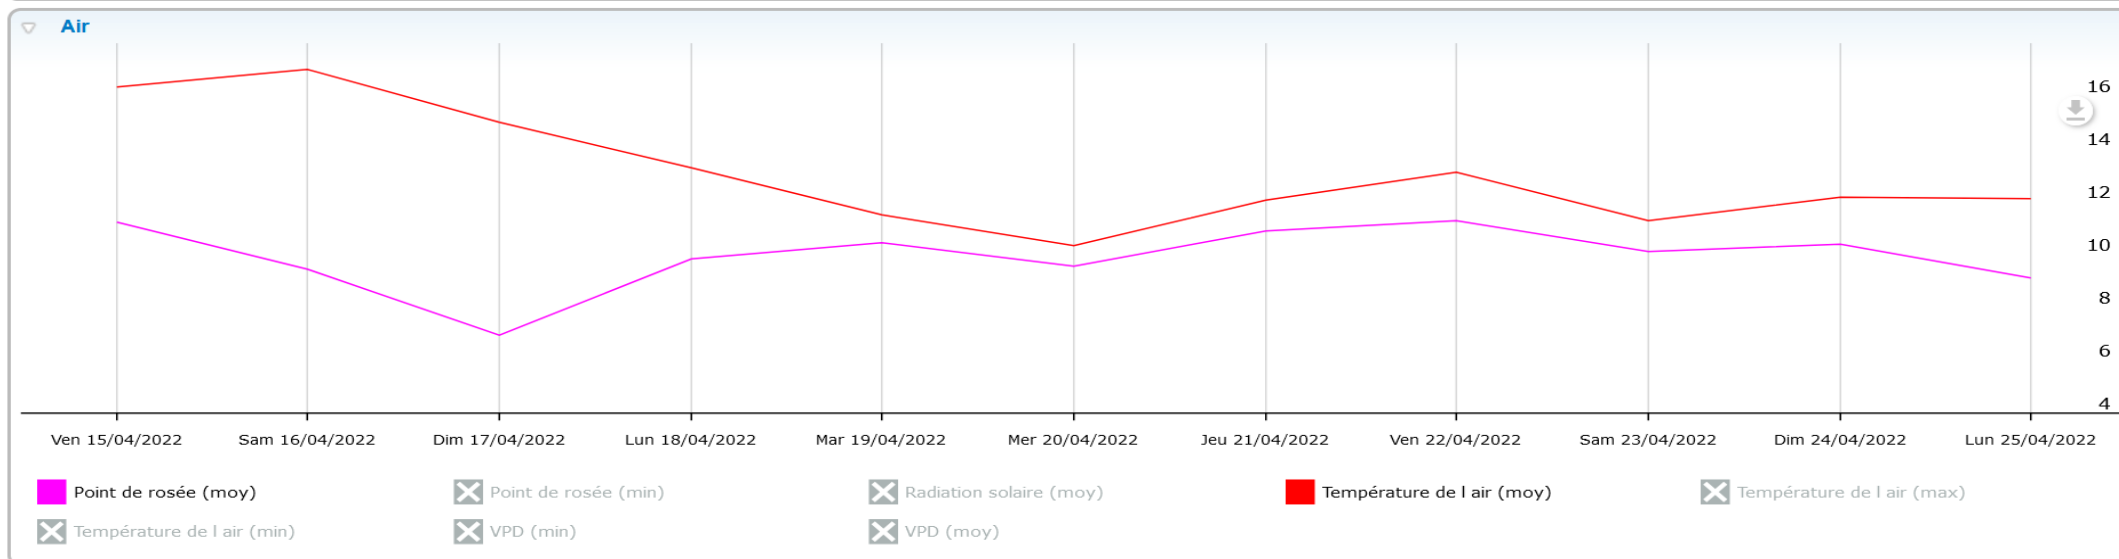

Station de Prignonrieux

Données recueillies

51,8
mm

Station de Razac de Saussignac

Données recueillies

47.6
mm

Station de Saint Julien d'Eymet

Données recueillies

48,4
mm

Station Saint Michel de Montaigne

Données recueillies

27,6
mm

Station de Saint Vivien

Données recueillies

40
mm

Station de Thénac