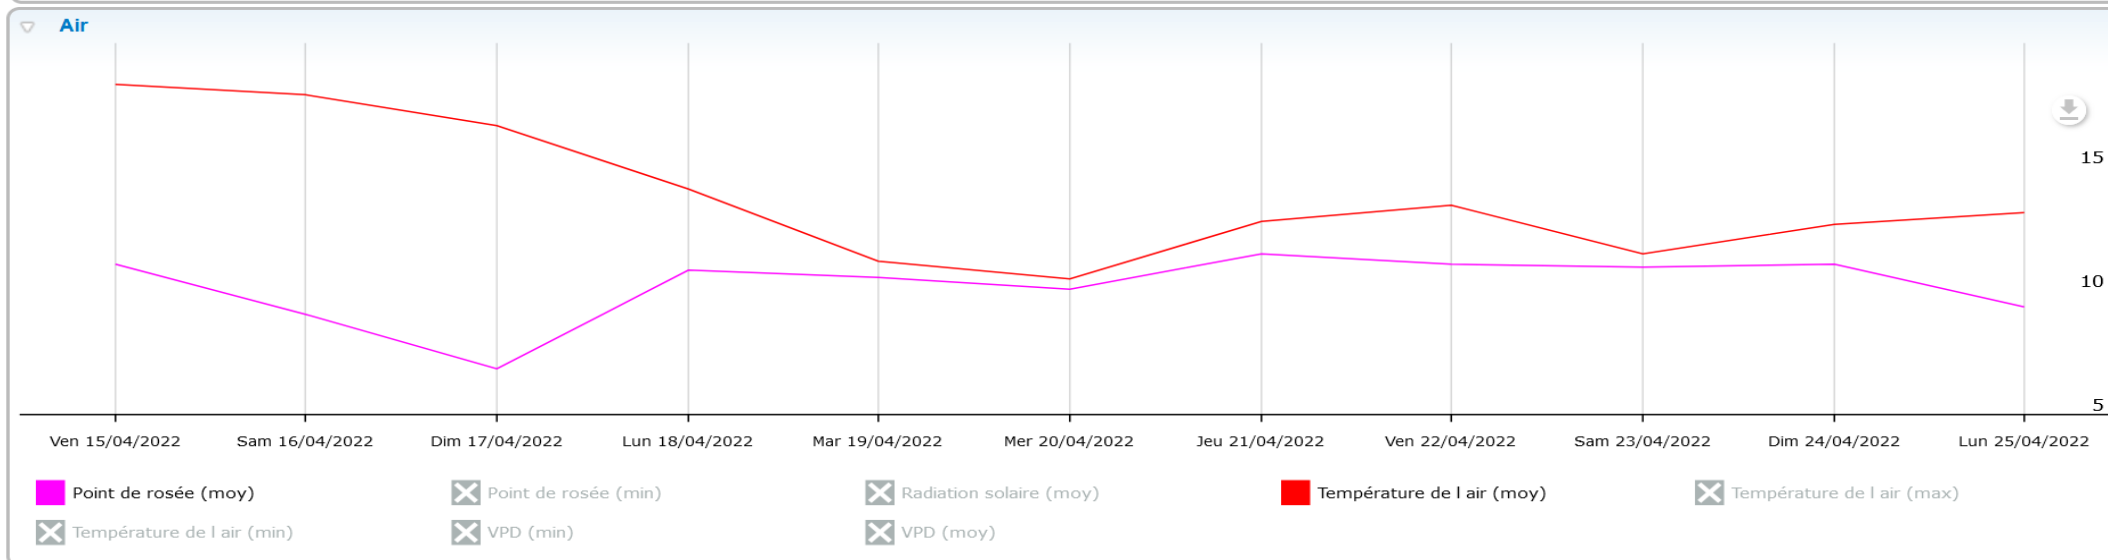

Données recueillies

47,6
mm

Station de Vélines

Données recueillies

49,2
mm

Pour plus d'informations concernant la météo, contactez-nous.

Alexandre BANNES

a.bannes@agrobioperigord.fr