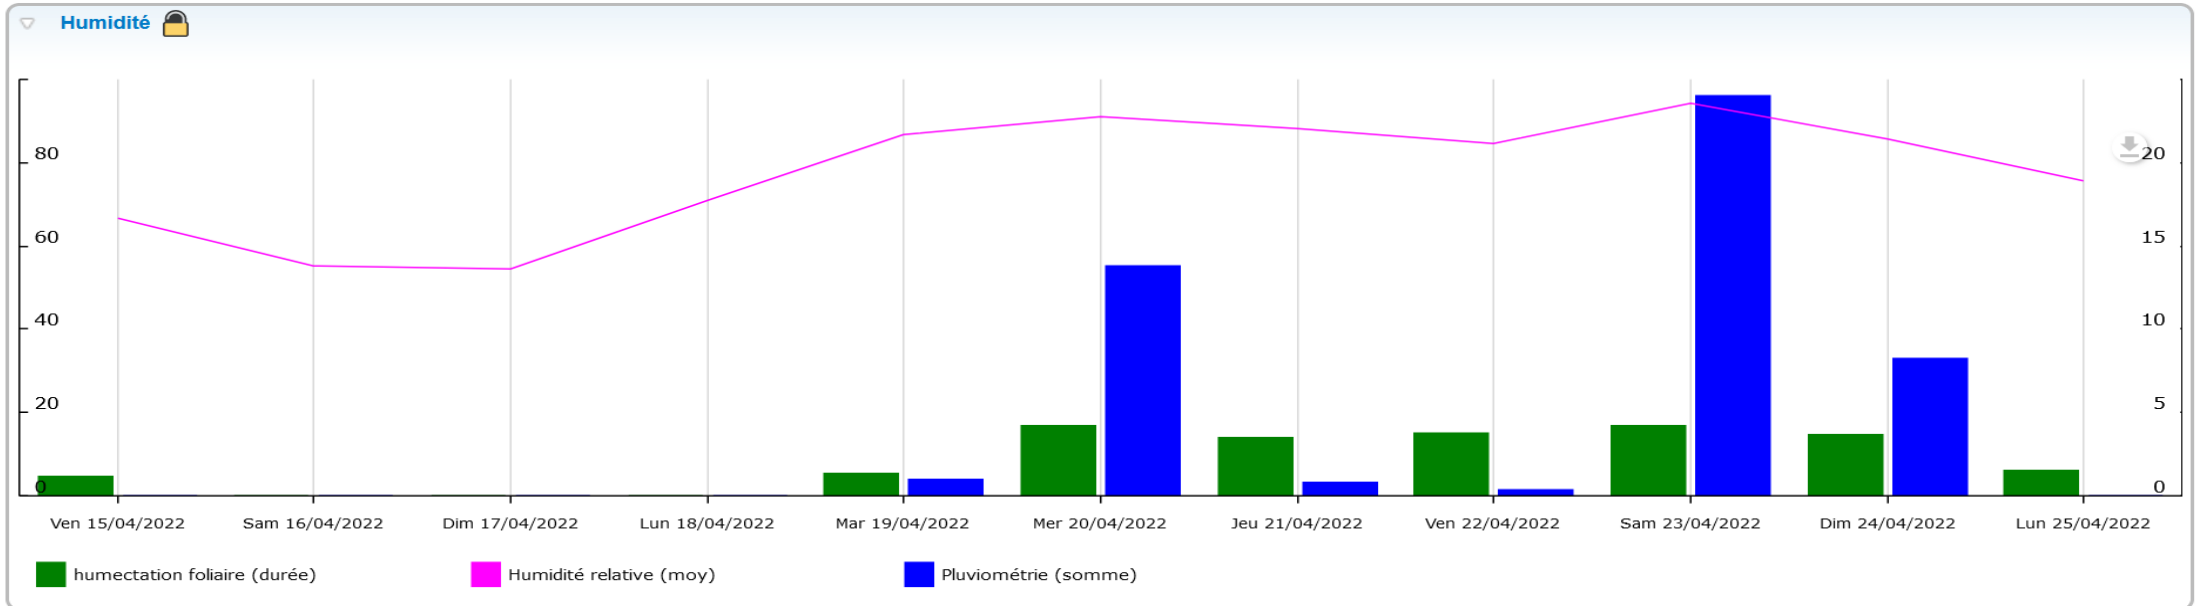

Agro-Météorologie et Outils d'Aide à la Décision

ÉTABLISSEMENT PUBLIC DU MINISTÈRE
DU DÉVELOPPEMENT DURABLE

LE DORS DU SUD OUEST FRANCE

Station de Bergerac

Données recueillies

48,2
mm

Station de Conne de Labarde / Colombier

Données recueillies

48,2
mm

Station de Monbazillac

Données recueillies

49
mm

Station de Pomport

Données recueillies

48,8
mm

Station de Prignonrieux

Données recueillies

51,8
mm

Station de Razac de Saussignac

Données recueillies

47.6
mm

Station de Saint Julien d'Eymet

Données recueillies

48,4
mm

Station Saint Michel de Montaigne

Données recueillies

27,6
mm

Station de Saint Vivien

Données recueillies

40
mm

Station de Thénac