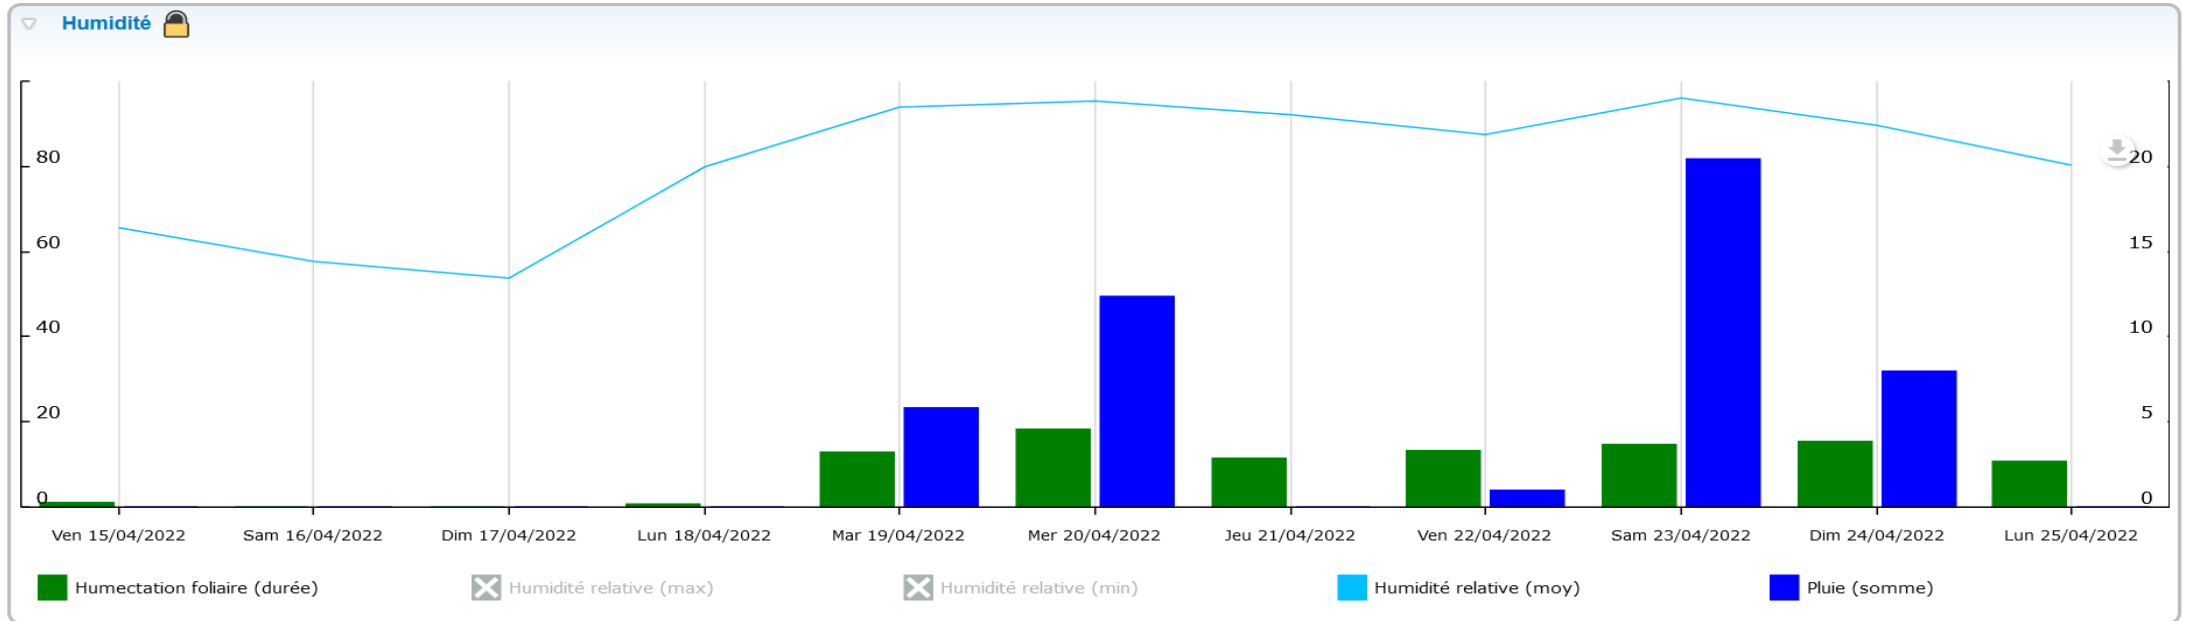

Station de Prignonrieux

Données recueillies

51,8
mm

Station de Razac de Saussignac

Données recueillies

47.6
mm

Station de Saint Julien d'Eymet

Données recueillies

48,4
mm

Station Saint Michel de Montaigne

Données recueillies

27,6
mm

Station de Saint Vivien

Données recueillies

40
mm

Station de Thénac