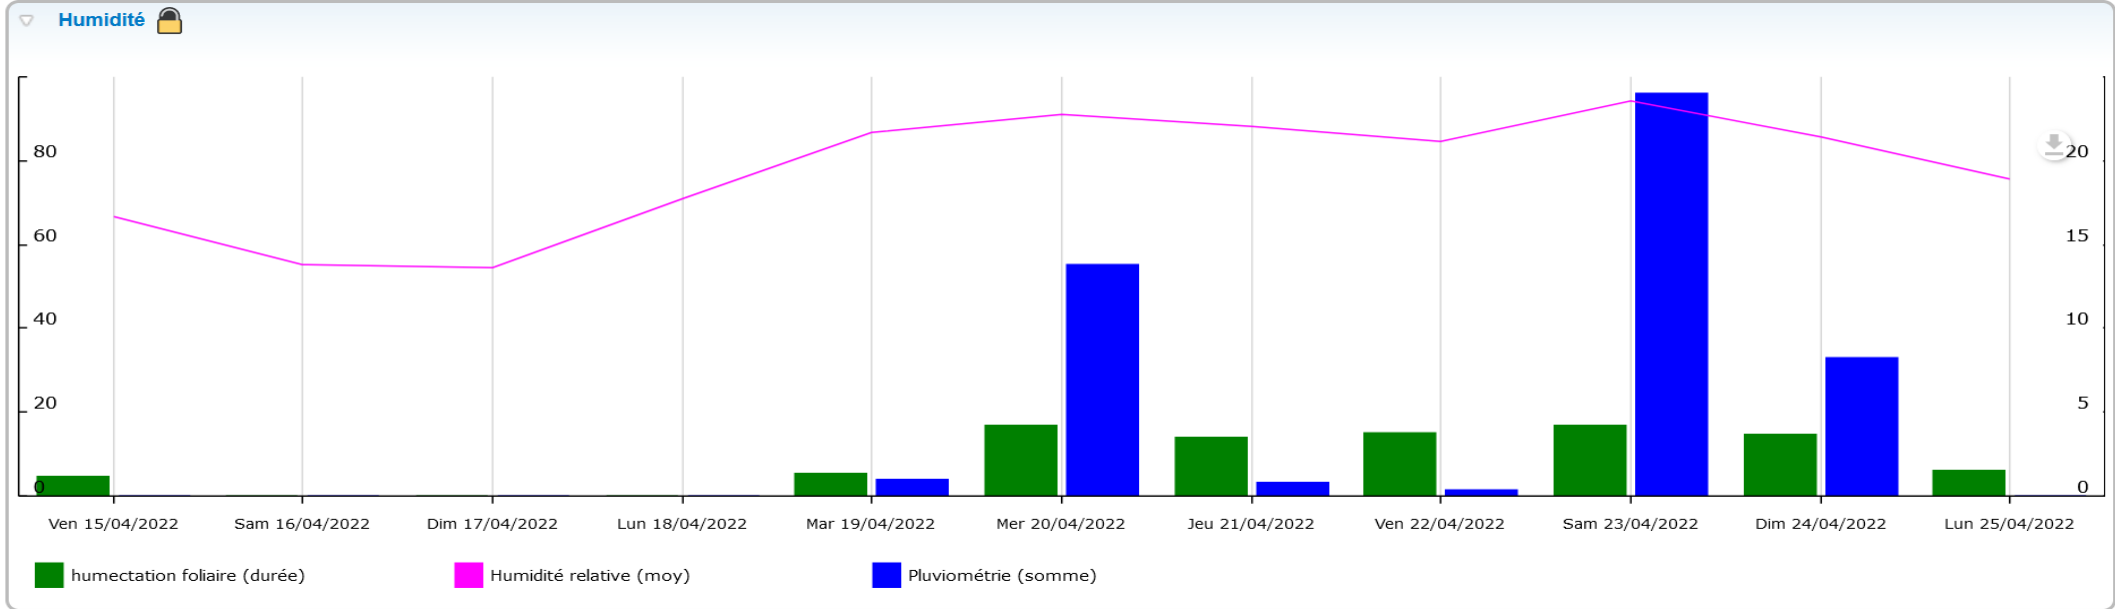

Agro-Météorologie et Outils d'Aide à la Décision

ÉTABLISSEMENT PUBLIC DU MINISTÈRE
DU DÉVELOPPEMENT DURABLE

LE DORS DU SUD OUEST FRANCE

Station de Bergerac

Données recueillies

48,2
mm

Station de Conne de Labarde / Colombier

Données recueillies

48,2
mm

Station de Monbazillac

Données recueillies

49
mm

Station de Pomport

Données recueillies

48,8
mm