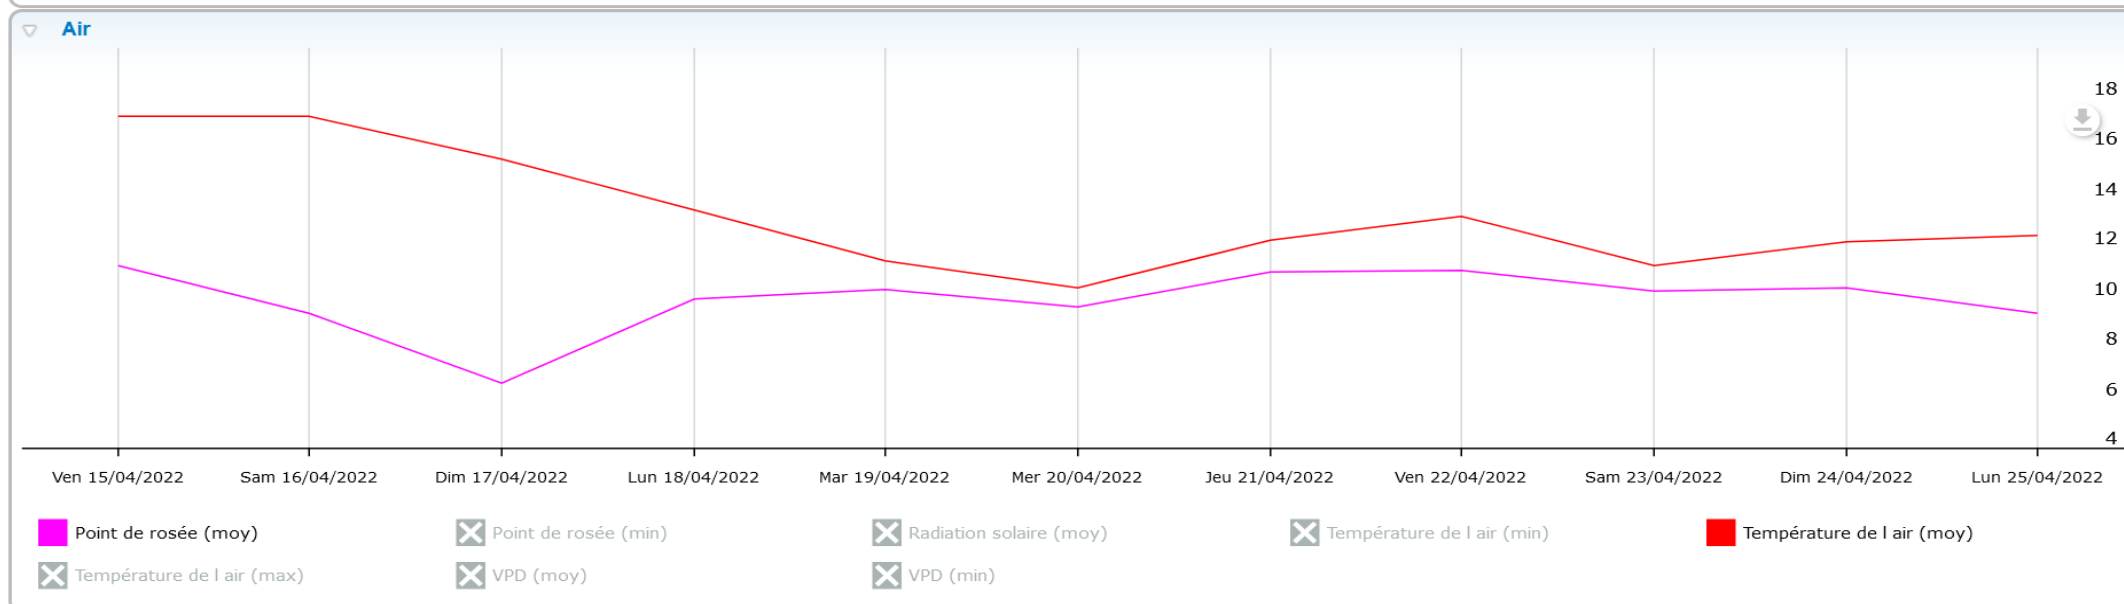

48,4
mm

Station Saint Michel de Montaigne

Données recueillies

27,6
mm

Station de Saint Vivien

Données recueillies

40
mm

Station de Thénac

Données recueillies

47,6
mm

Station de Vélines

Données recueillies

49,2
mm

Pour plus d'informations concernant la météo, contactez-nous.

Alexandre BANNES

a.bannes@agrobioperigord.fr