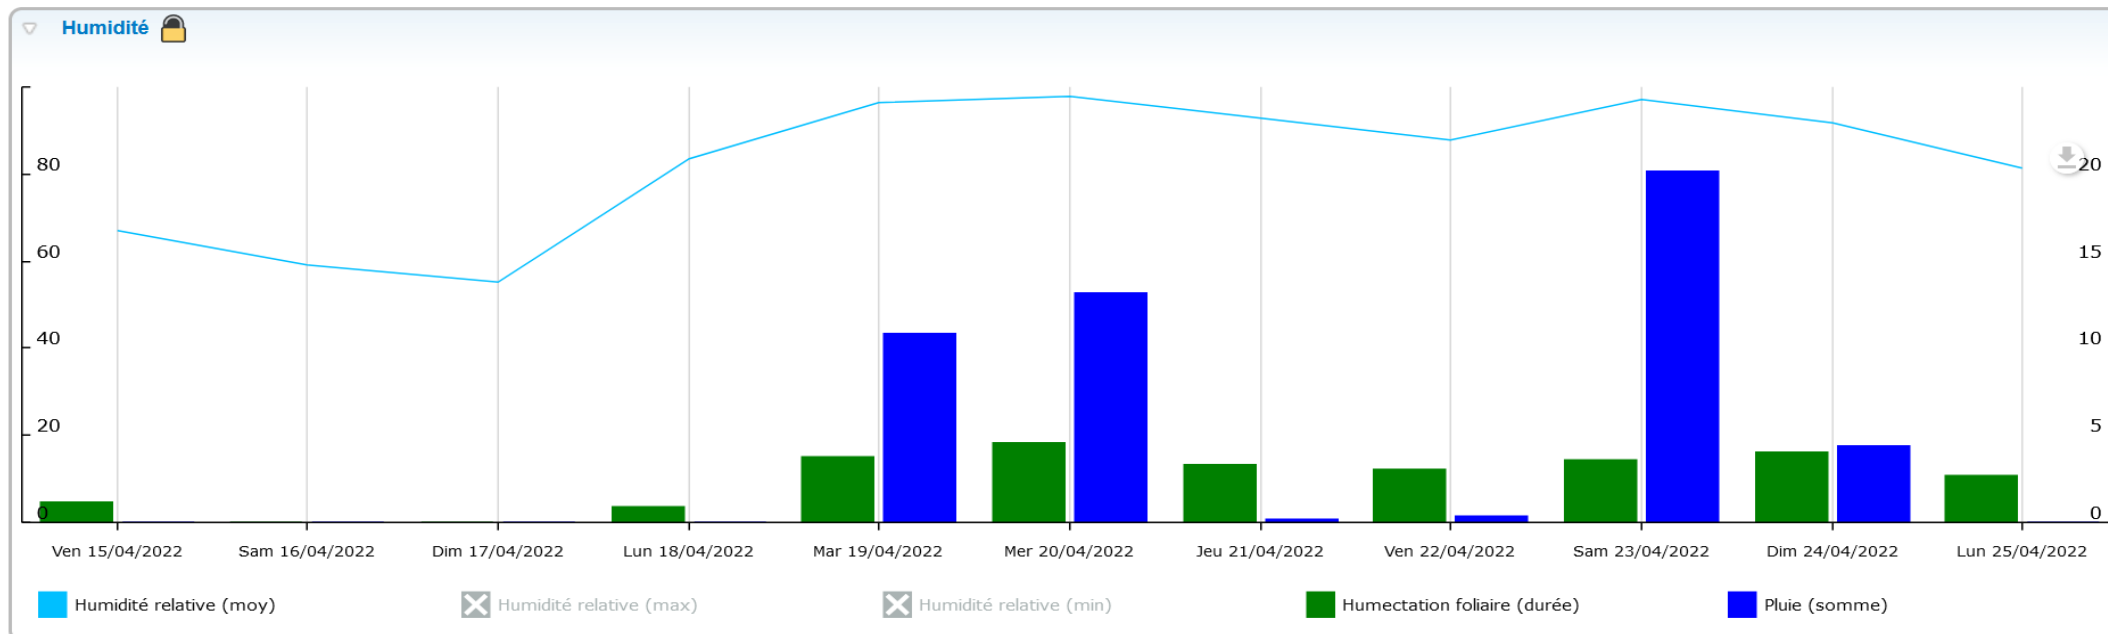

Données recueillies

47,6
mm

Station de Vélines

Données recueillies

49,2
mm

Pour plus d'informations concernant la météo, contactez-nous.

Alexandre BANNES

a.bannes@agrobioperigord.fr