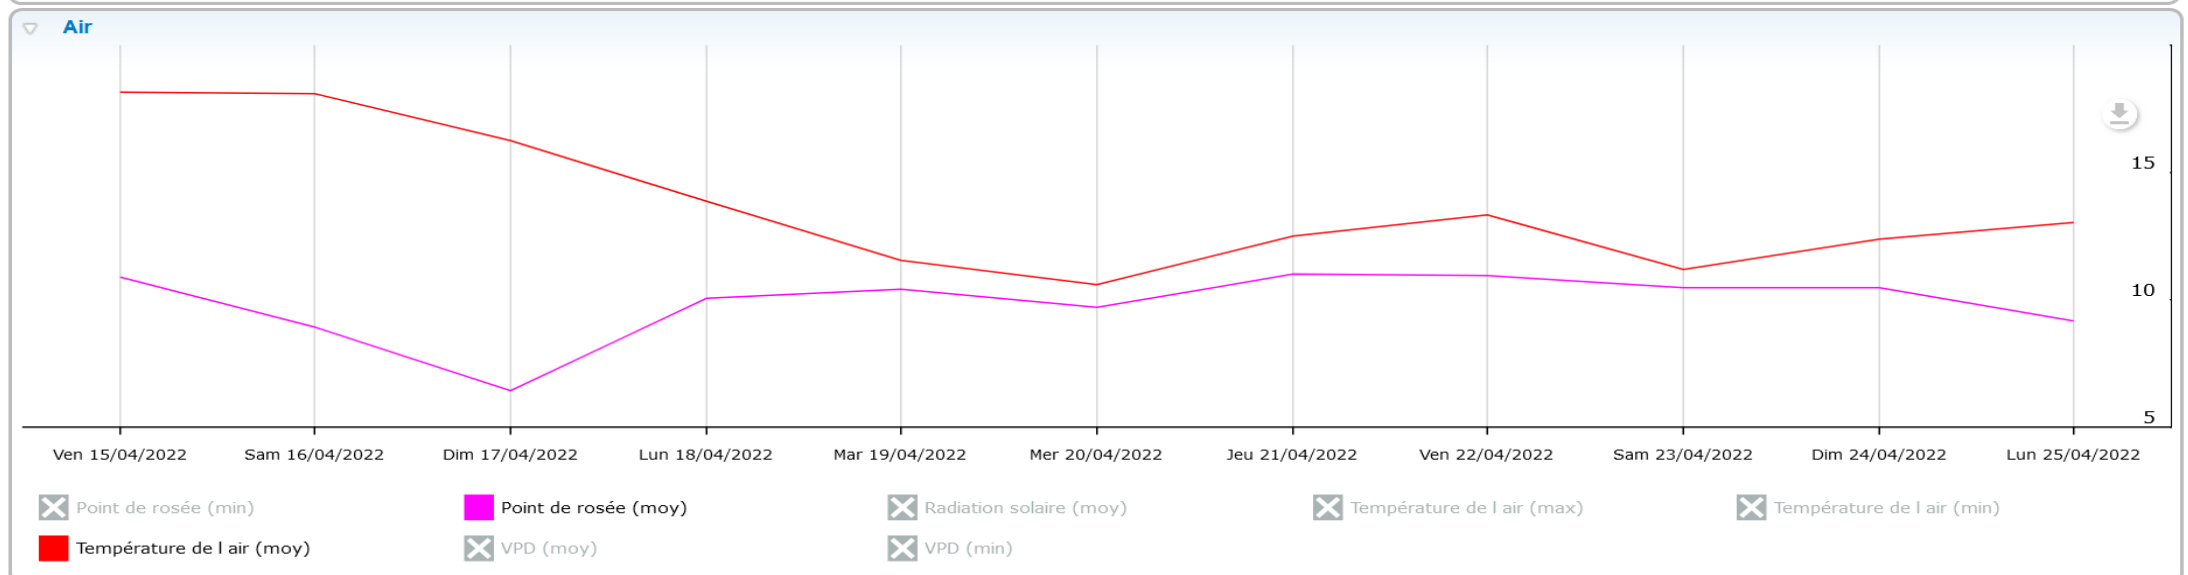

Station de Prignonrieux

Données recueillies

51,8
mm

Station de Razac de Saussignac

Données recueillies

47.6
mm

Station de Saint Julien d'Eymet

Données recueillies

48,4
mm

Station Saint Michel de Montaigne

Données recueillies

27,6
mm

Station de Saint Vivien

Données recueillies

40
mm

Station de Thénac