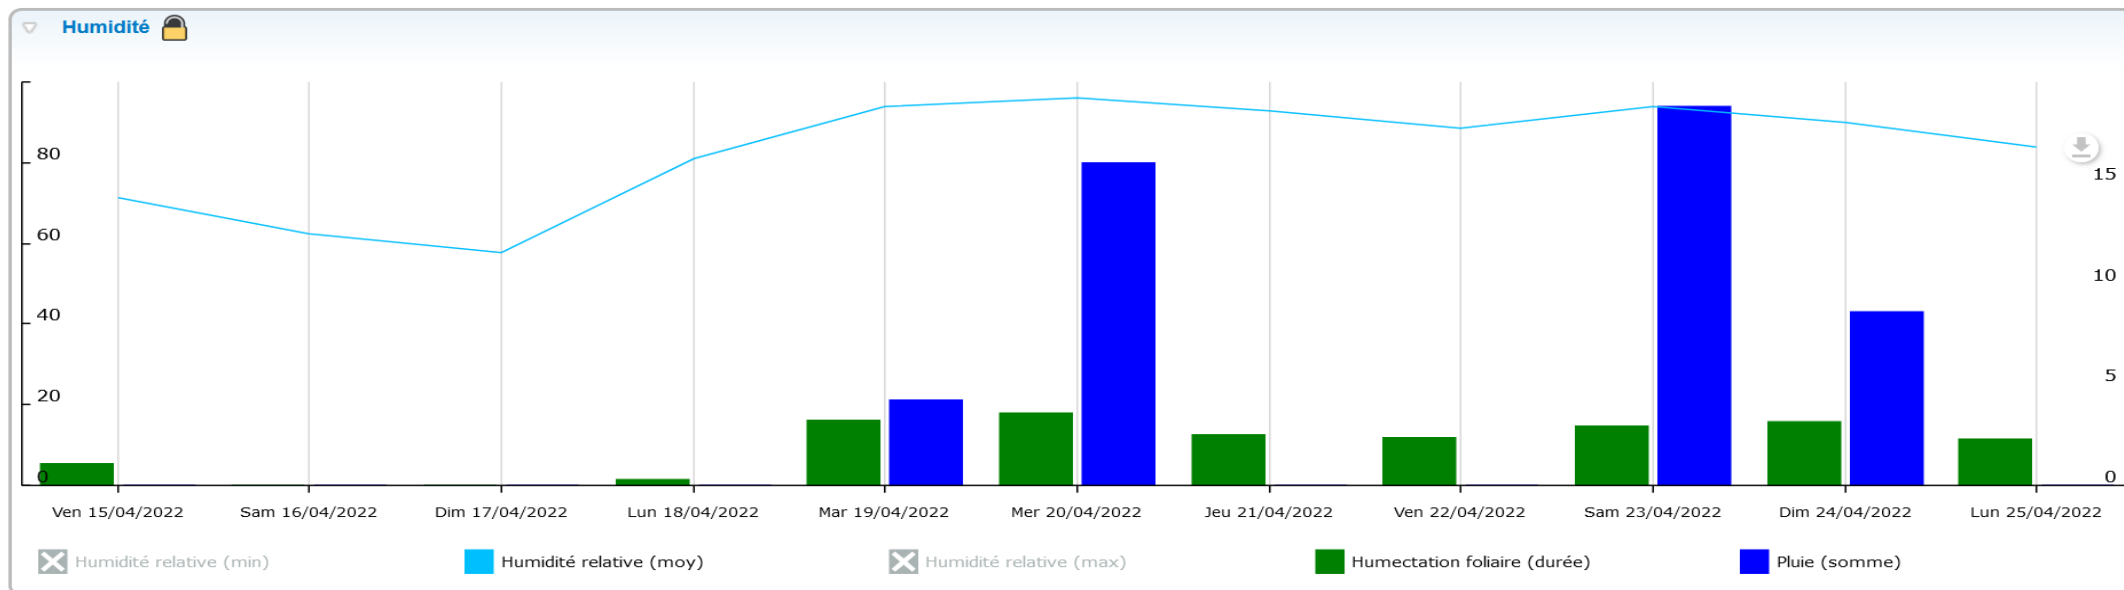

48,4
mm

Station Saint Michel de Montaigne

Données recueillies

27,6
mm

Station de Saint Vivien

Données recueillies

40
mm

Station de Thénac

Données recueillies

47,6
mm

Station de Vélines

Données recueillies

49,2
mm

Pour plus d'informations concernant la météo, contactez-nous.

Alexandre BANNES

a.bannes@agrobioperigord.fr