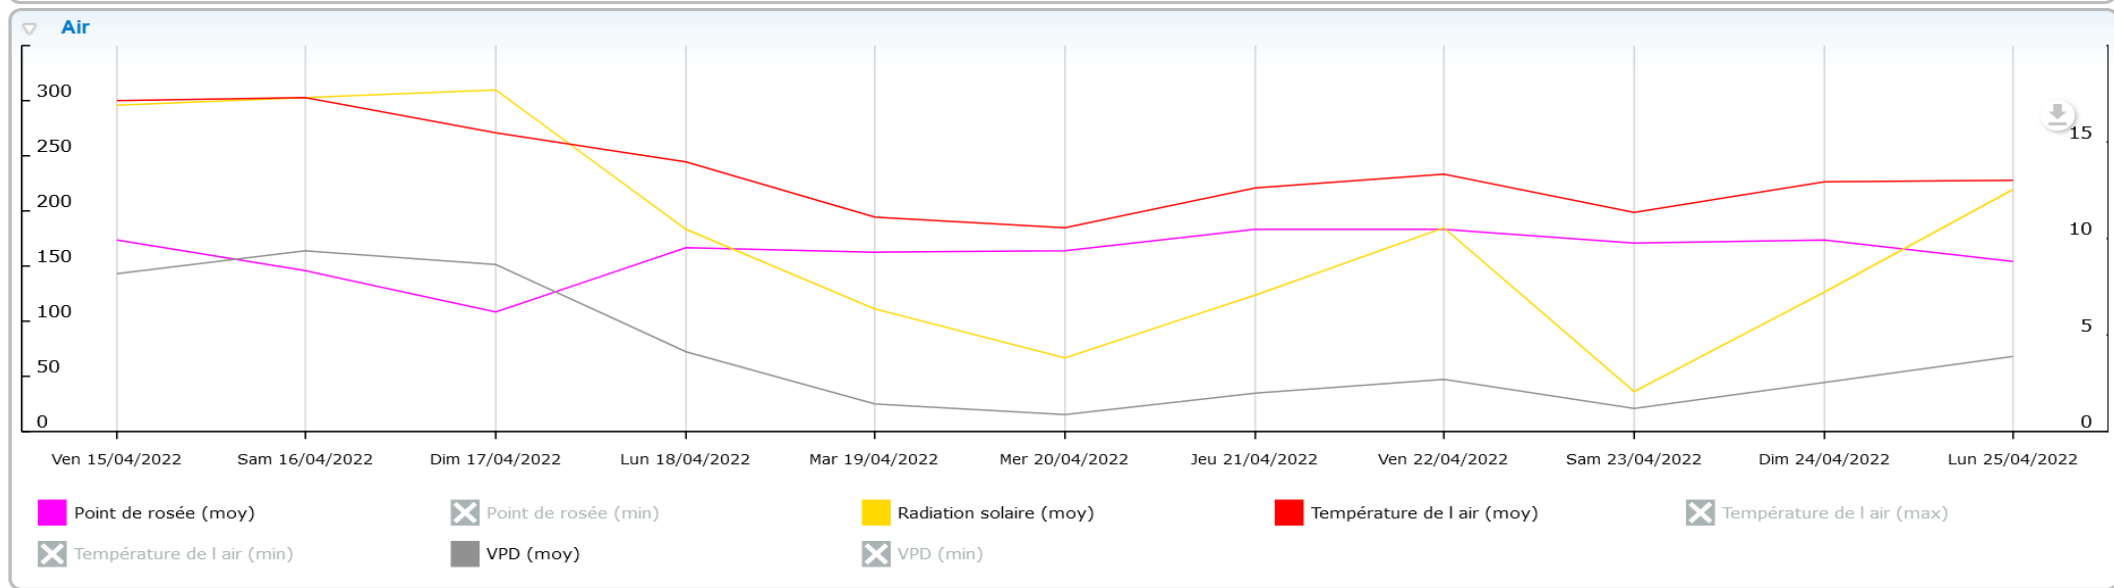

48,4
mm

Station Saint Michel de Montaigne

Données recueillies

27,6
mm

Station de Saint Vivien

Données recueillies

40
mm

Station de Thénac

Données recueillies

47,6
mm

Station de Vélines

Données recueillies

49,2
mm

Pour plus d'informations concernant la météo, contactez-nous.

Alexandre BANNES

a.bannes@agrobioperigord.fr