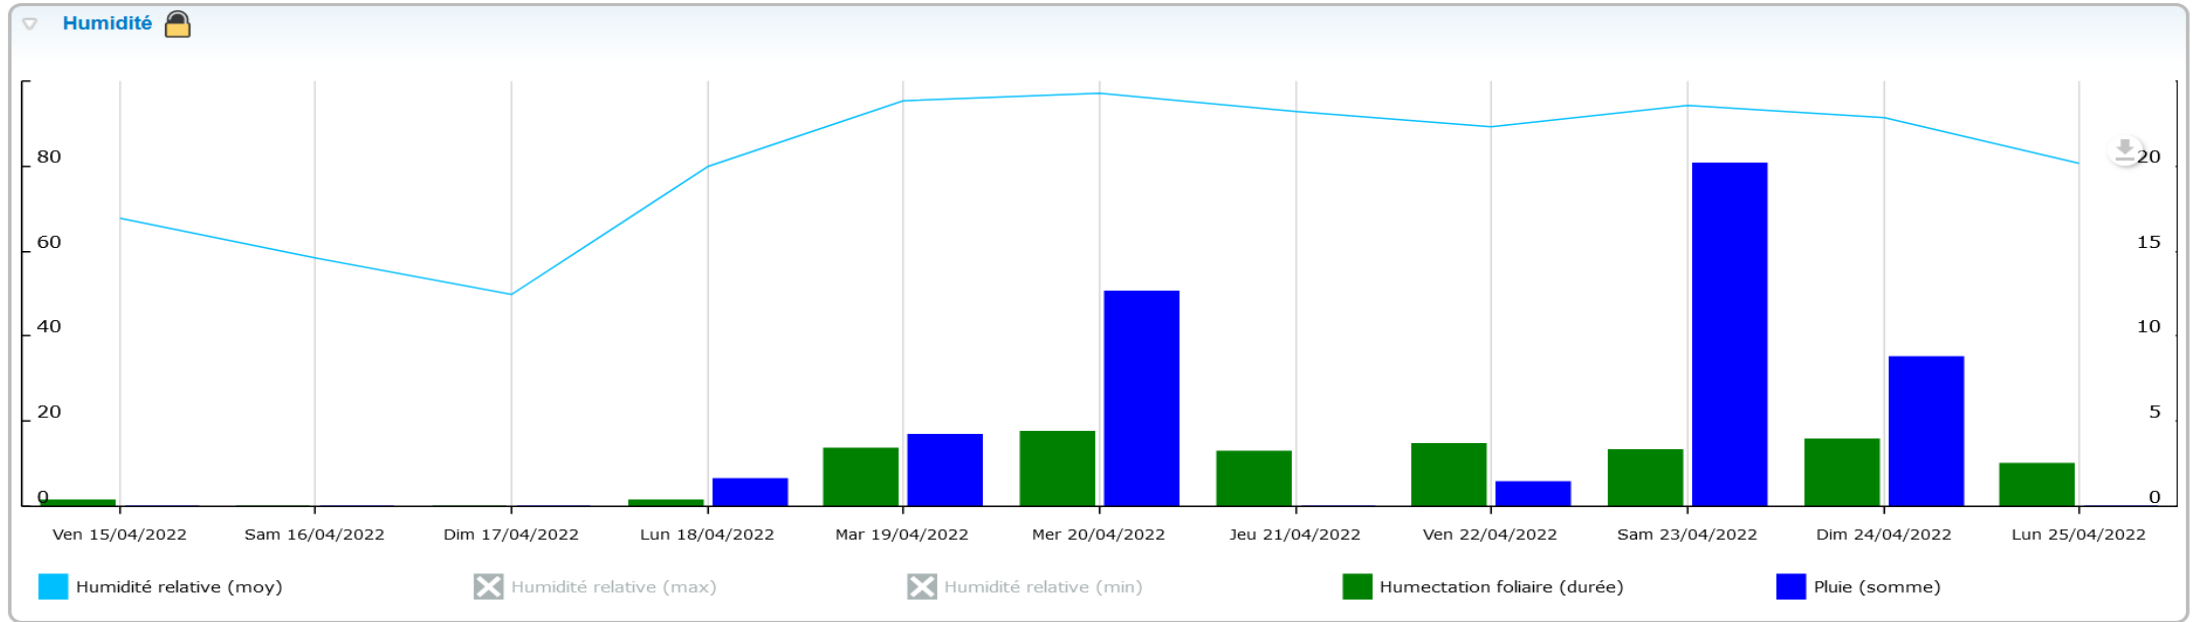

Données recueillies

48,2
mm

Station de Monbazillac

Données recueillies

49
mm

Station de Pomport

Données recueillies

48,8
mm

Station de Prignonrieux

Données recueillies

51,8
mm

Station de Razac de Saussignac

Données recueillies

47.6
mm

Station de Saint Julien d'Eymet

Données recueillies