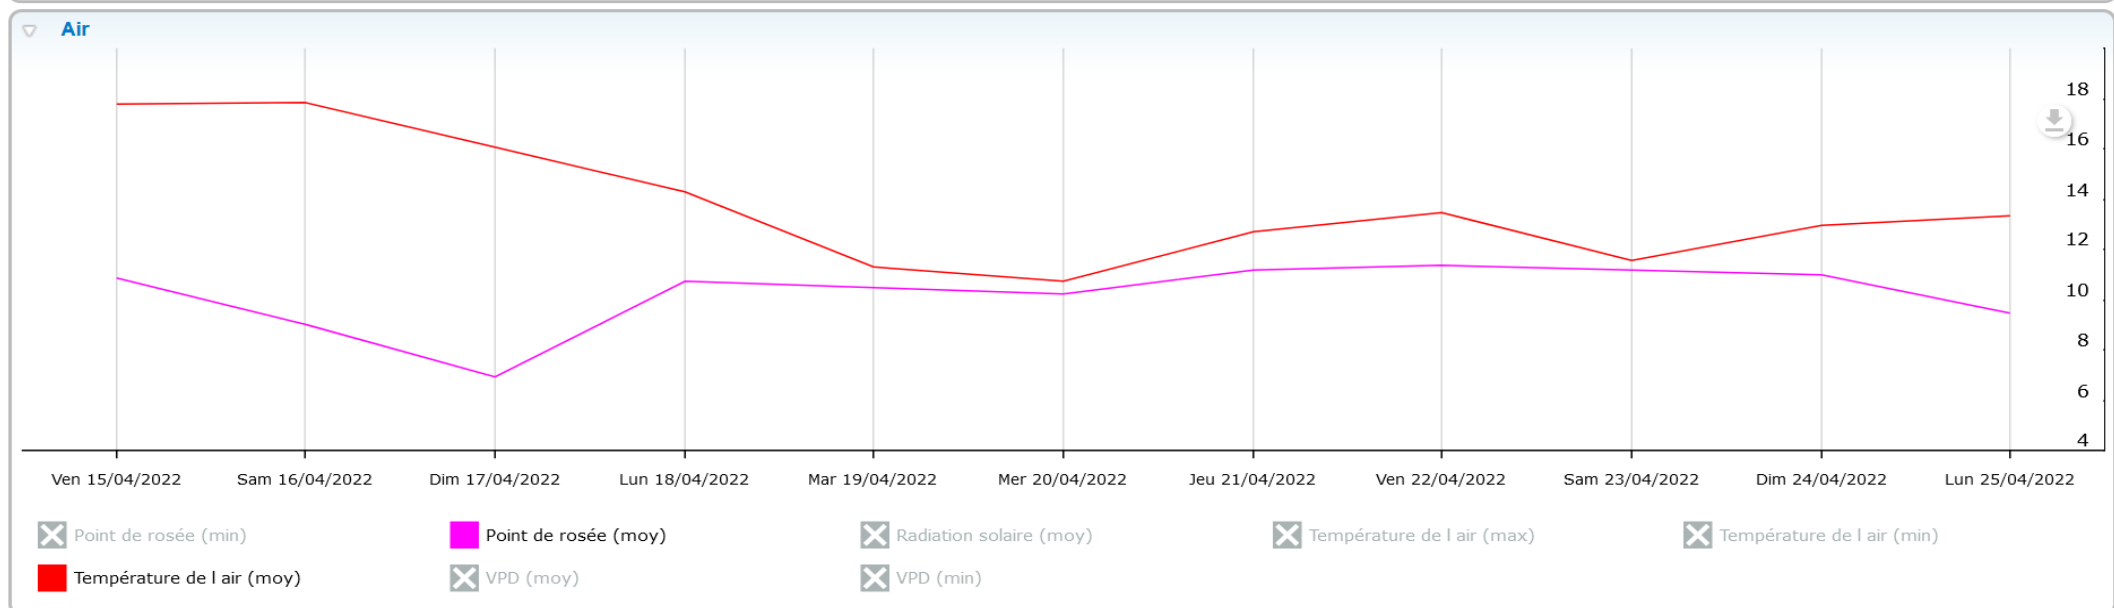

48,4
mm

Station Saint Michel de Montaigne

Données recueillies

27,6
mm

Station de Saint Vivien

Données recueillies

40
mm

Station de Thénac

Données recueillies

47,6
mm

Station de Vélines

Données recueillies

49,2
mm

Pour plus d'informations concernant la météo, contactez-nous.

Alexandre BANNES

a.bannes@agrobioperigord.fr