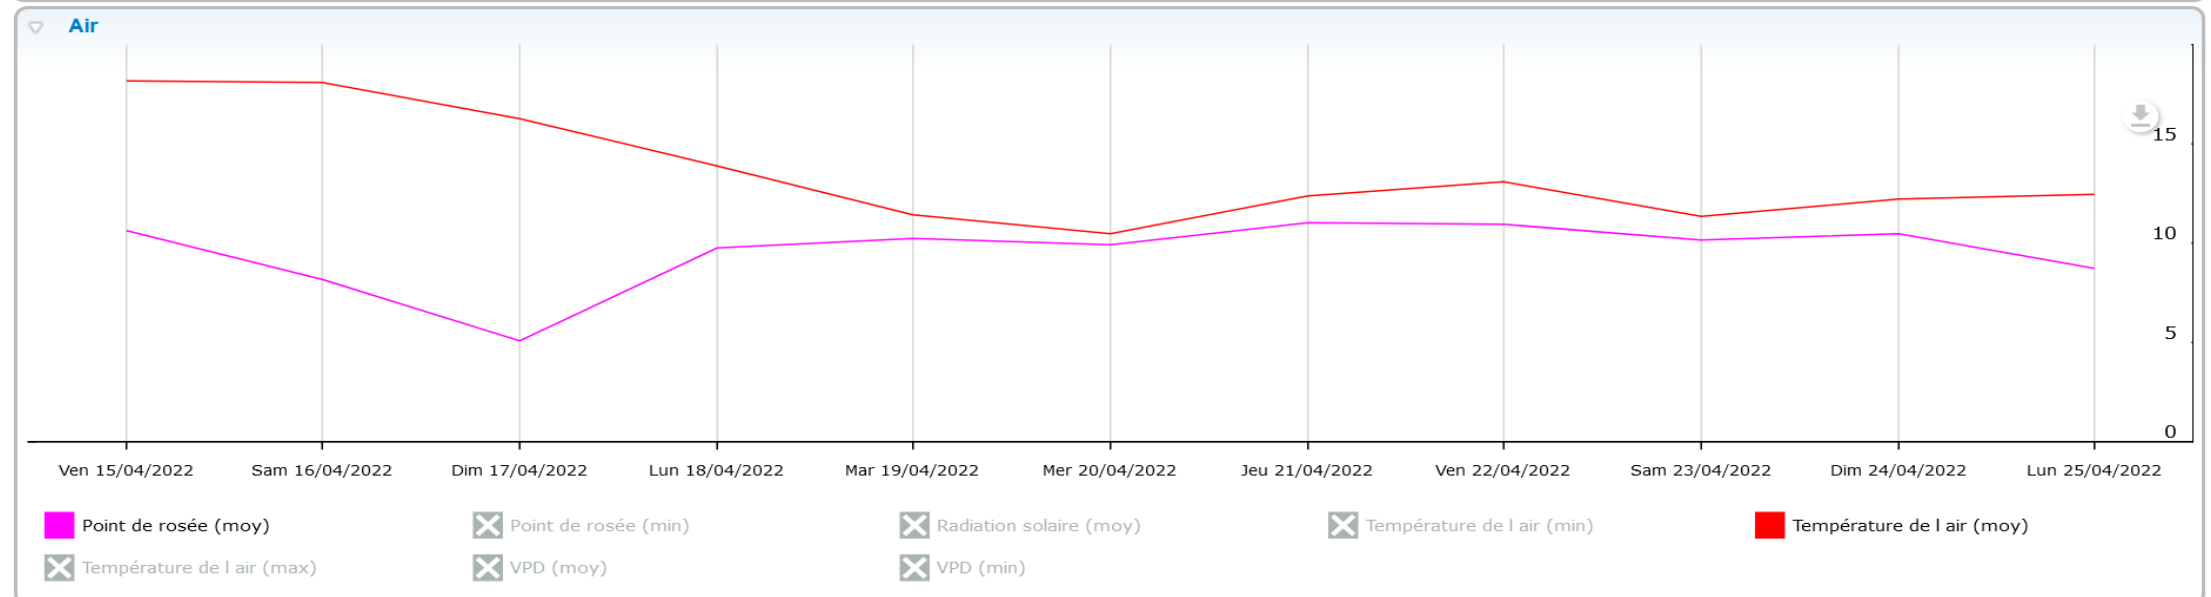

Station de Prignonrieux

Données recueillies

51,8
mm