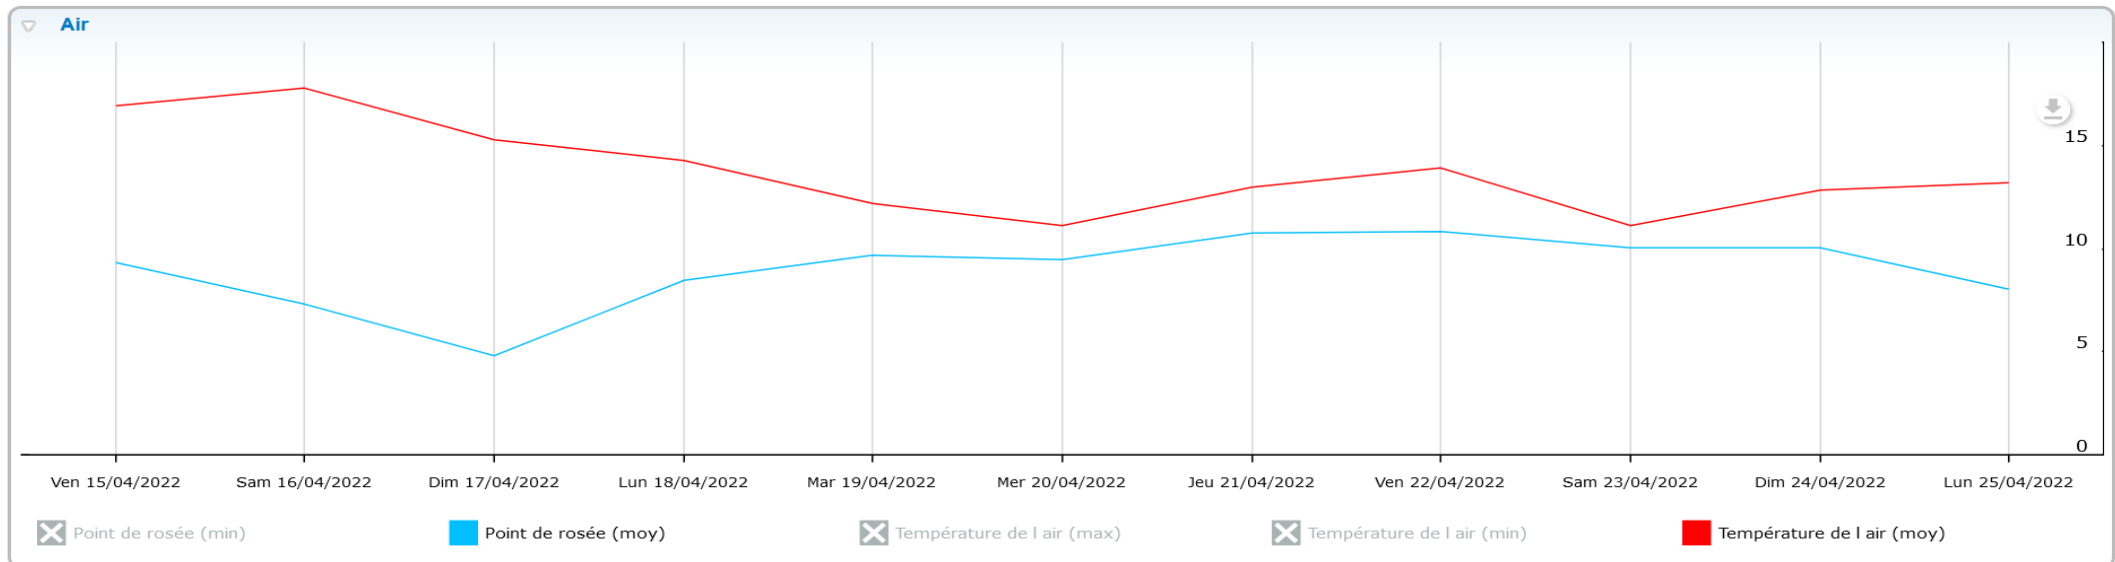

Agro-Météorologie et Outils d'Aide à la Décision

ÉTABLISSEMENT PUBLIC DU MINISTÈRE
DU DÉVELOPPEMENT DURABLE

LE DORS DU SUD OUEST FRANCE

Station de Bergerac

Données recueillies

48,2
mm

Station de Conne de Labarde / Colombier

Données recueillies

48,2
mm

Station de Monbazillac

Données recueillies

49
mm

Station de Pomport

Données recueillies

48,8
mm