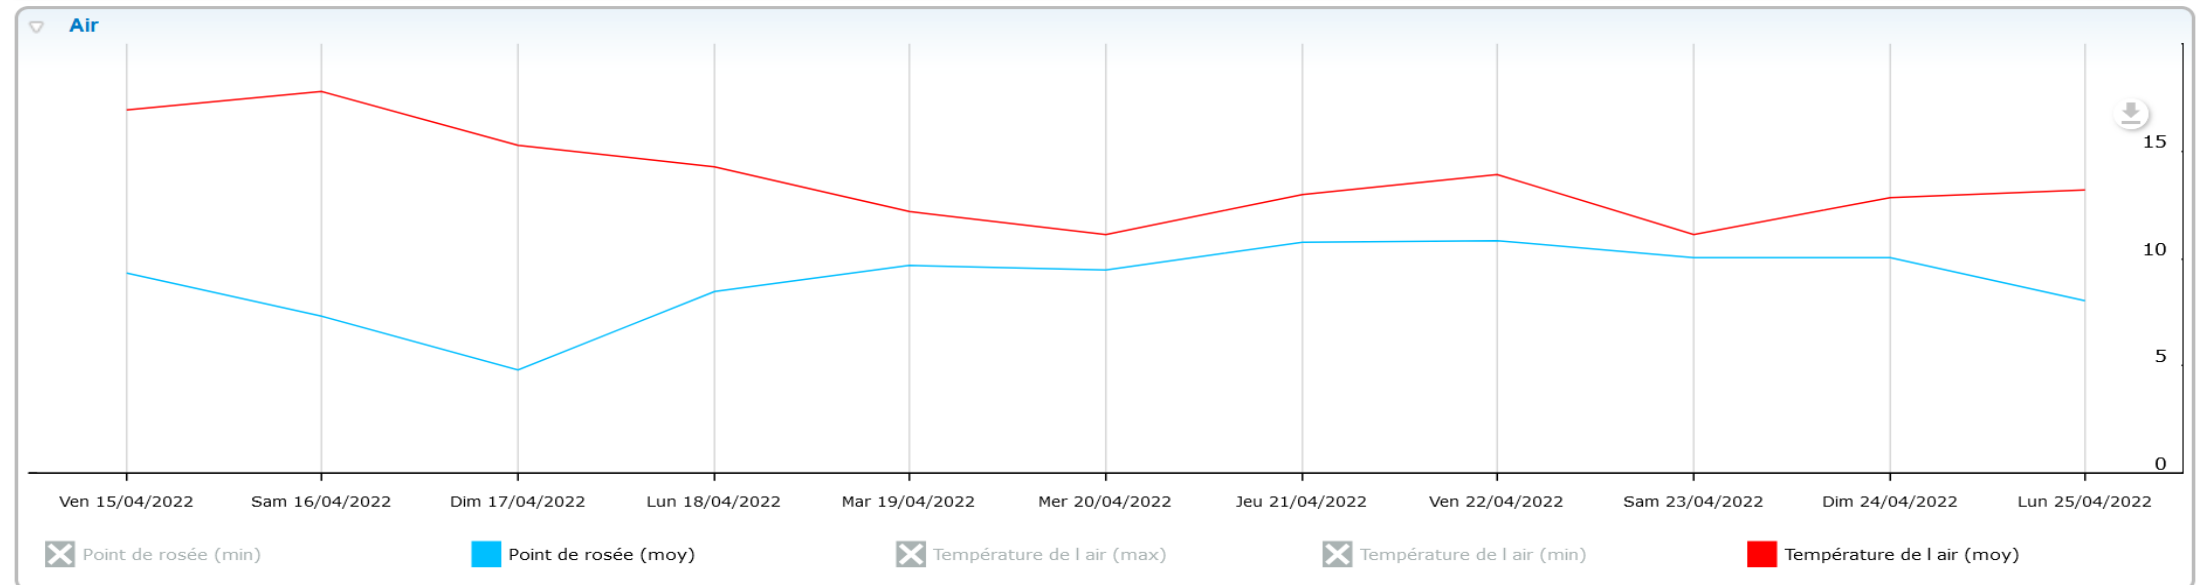

Données recueillies

48,2
mm

Station de Monbazillac

Données recueillies

49
mm

Station de Pomport

Données recueillies

48,8
mm

Station de Prignonrieux

Données recueillies

51,8
mm

Station de Razac de Saussignac

Données recueillies

47.6
mm

Station de Saint Julien d'Eymet

Données recueillies