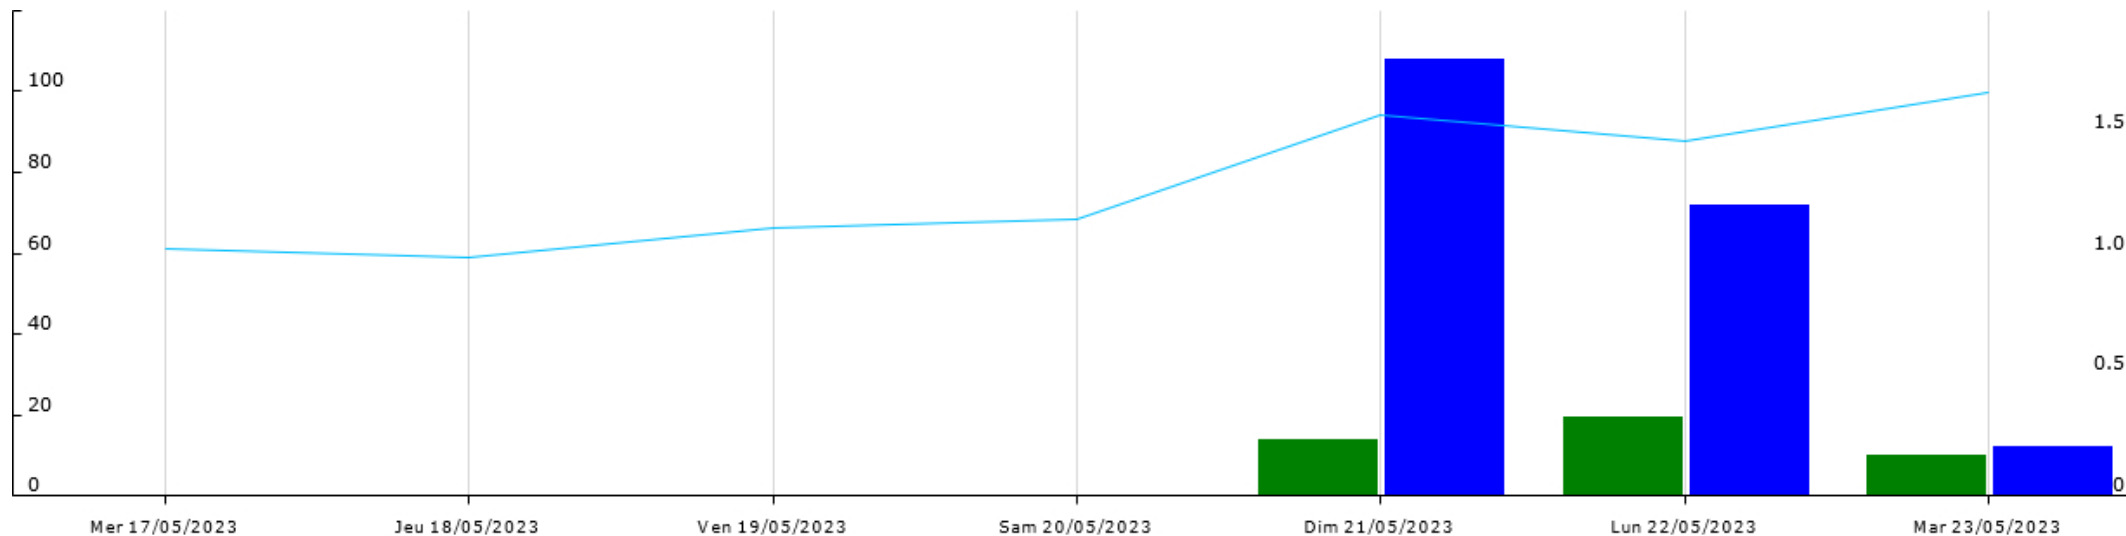

Station de Vélines

Données recueillies

3,2
mm

Humidité relative (moy) Humidité relative (max) Humidité relative (min) Humectation foliaire (durée) Pluie (somme)