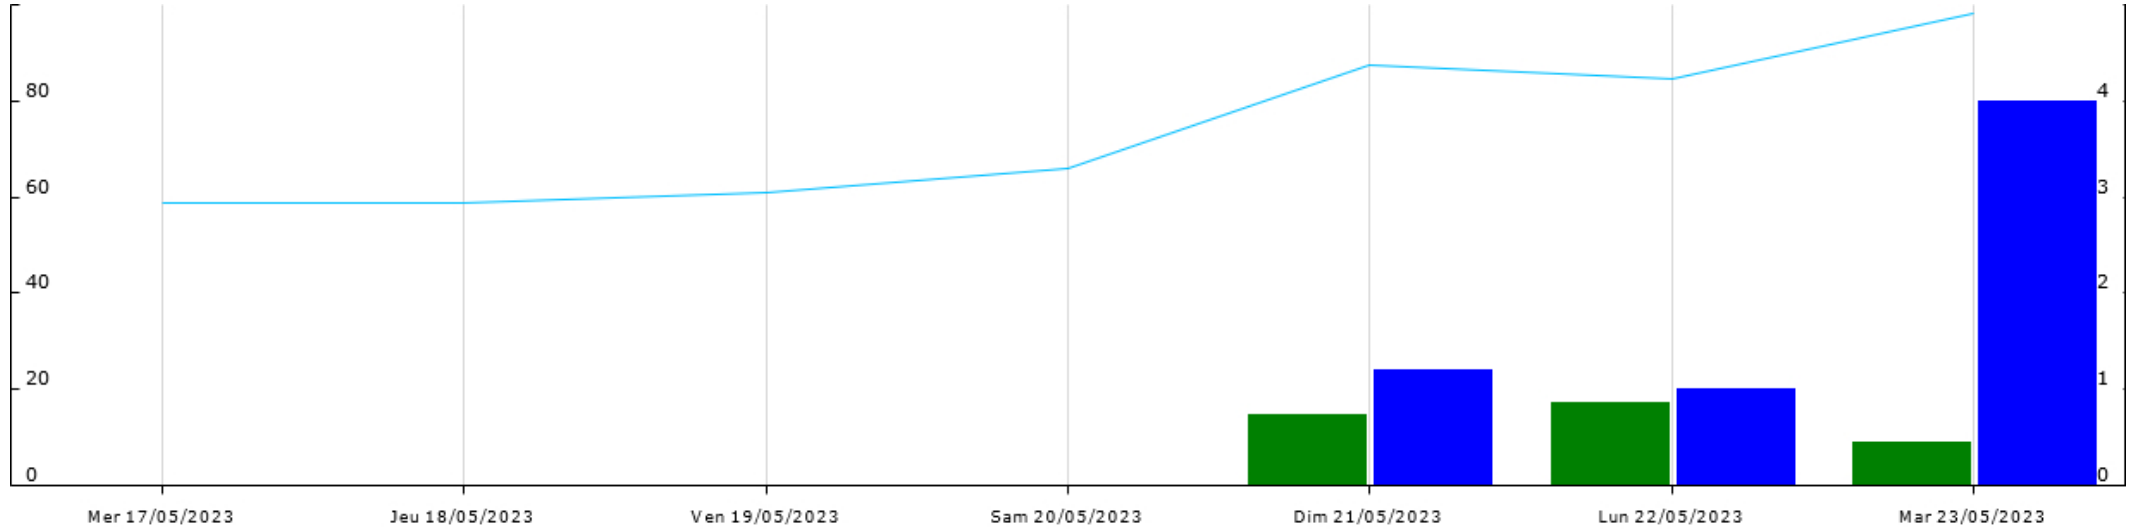

Station Saint Michel de Montaigne

Données recueillies

6,2
mm

Humectation foliaire (durée) Humidité relative (moy) Humidité relative (max) Humidité relative (min) Pluie (somme)