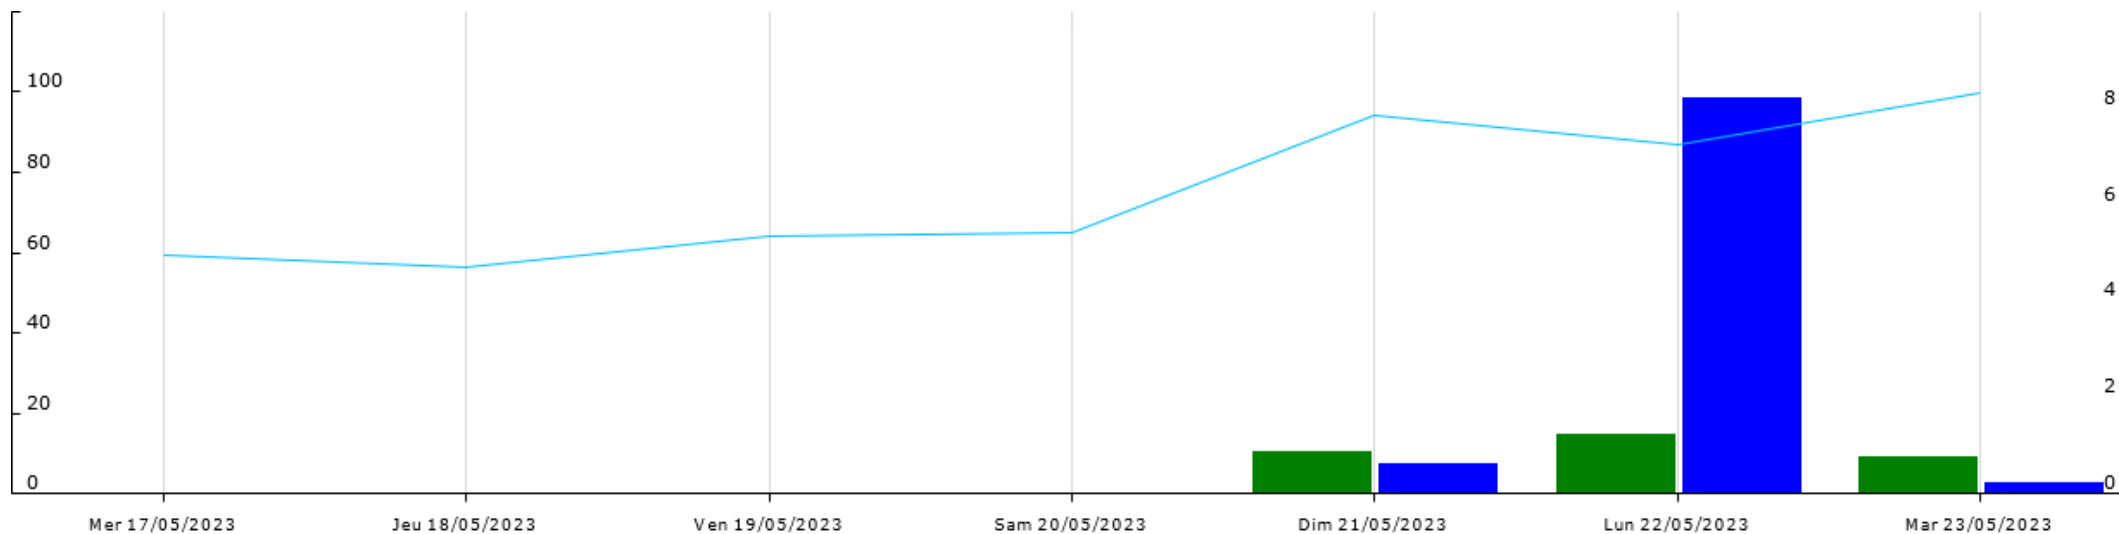

Station de Conne de Labarde / Colombier

Données recueillies