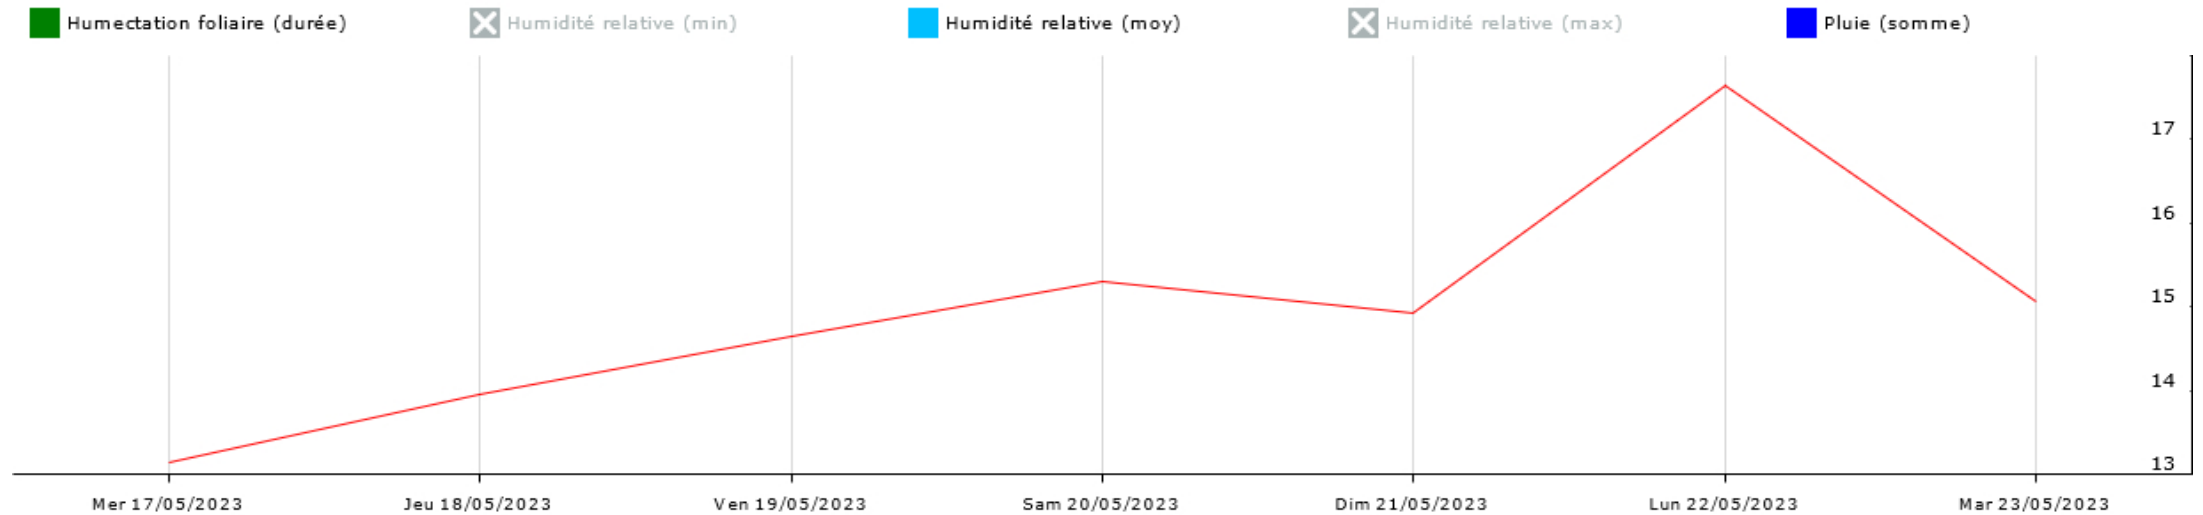

Données recueillies

18
mm

Station de Razac de Saussignac

Données recueillies

4,8
mm

Point de rosée (moy) Point de rosée (min) Radiation solaire (moy) Température de l'air (min) Température de l'air (moy)

Température de l'air (max) VPD (moy) VPD (min)

Station de Saint Julien d'Eymet

Données recueillies

Humidité relative (moy) Humidité relative (max) Humidité relative (min) Humectation foliaire (durée) Pluie (somme)

Point de rosée (min) Point de rosée (moy) Radiation solaire (moy) Température de l'air (moy) Température de l'air (max)
Température de l'air (min) VPD (moy) VPD (min)