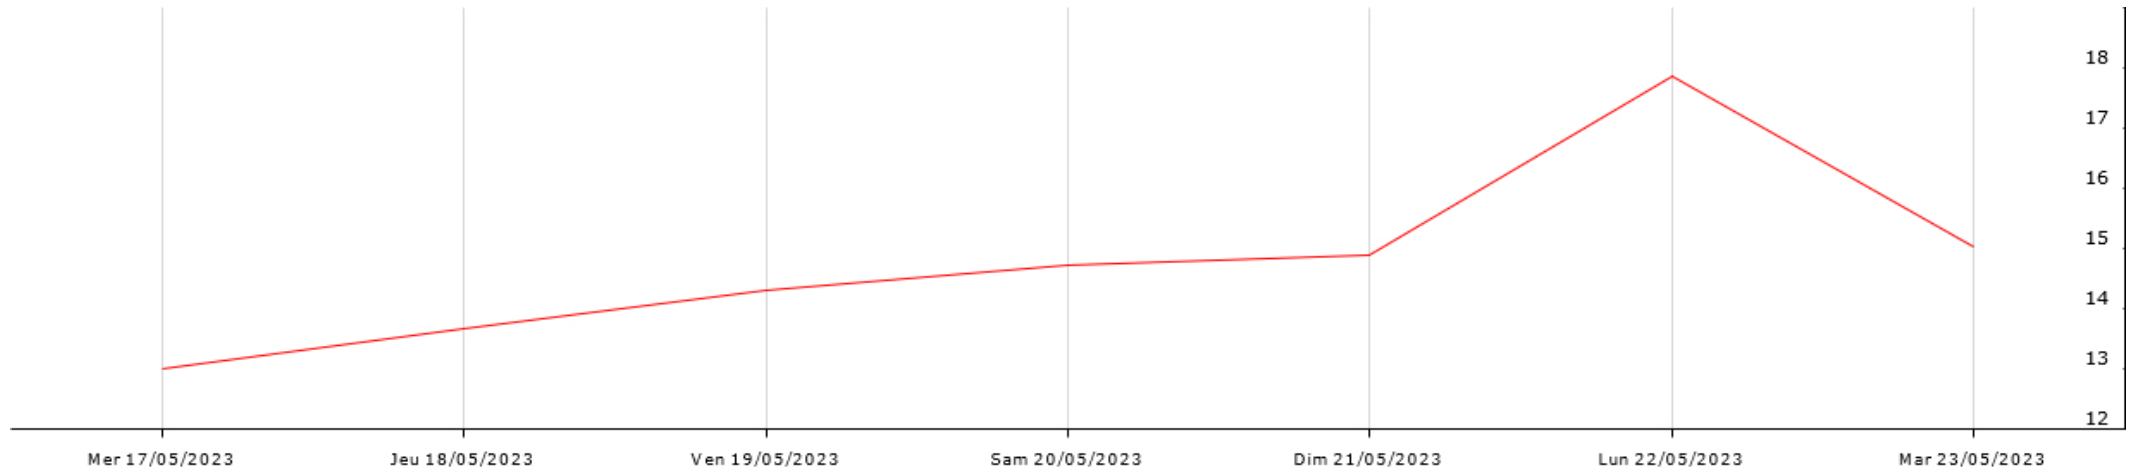

Point de rosée (moy) Point de rosée (min) Radiation solaire (moy) Température de l'air (max) Température de l'air (min)
Température de l'air (moy) VPD (moy) VPD (min)