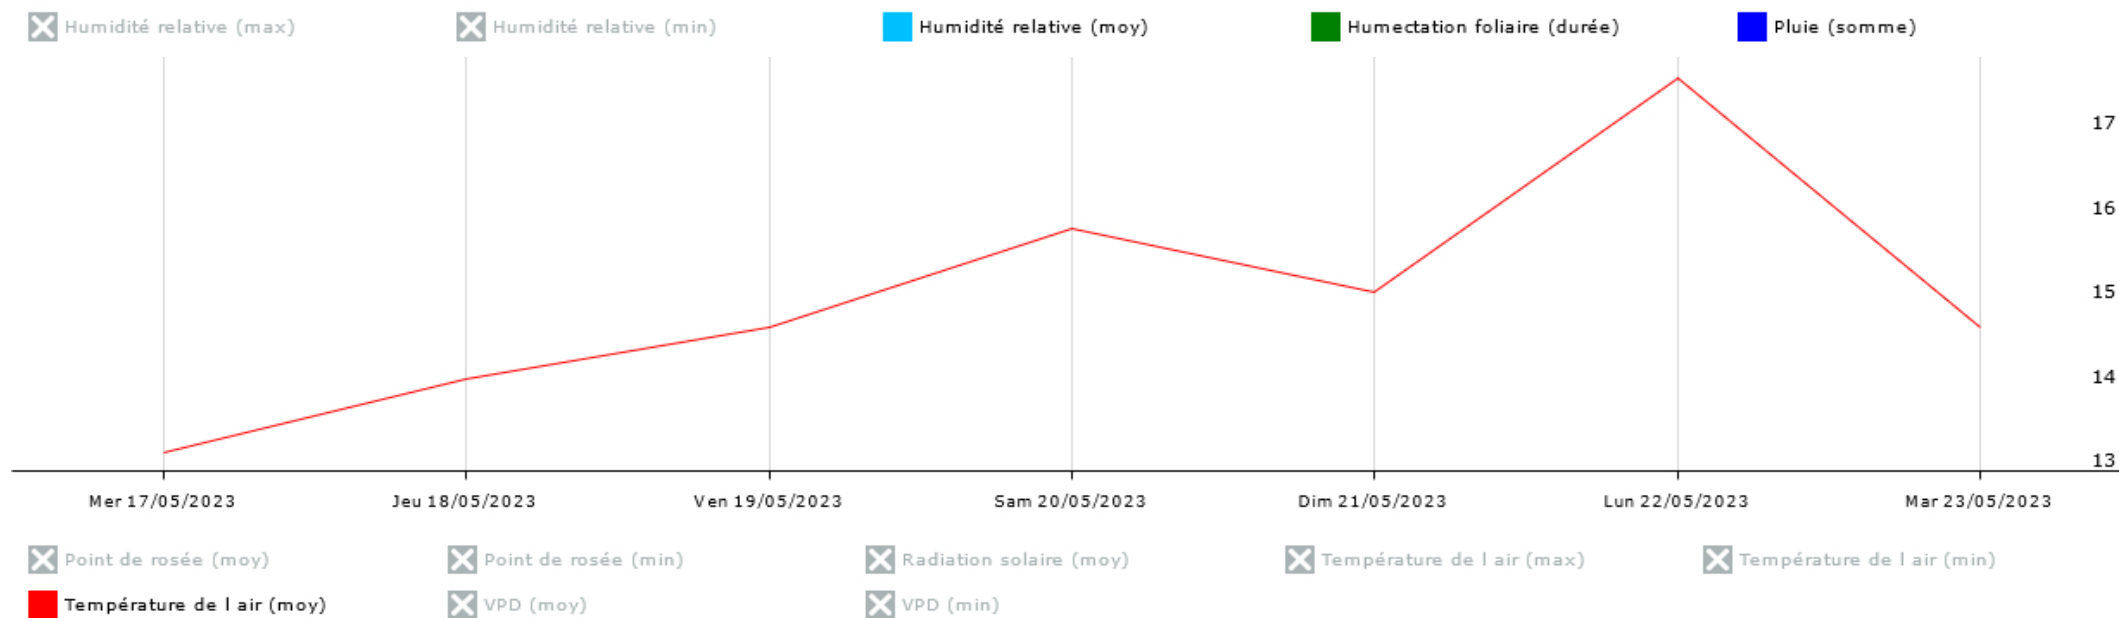

Station de Bergerac

Données recueillies

17,6
mm

■ humectation foliaire (durée) ■ Humidité relative (moy) ■ Pluviométrie (somme)

⊗ Point de rosée (moy) ⊗ Point de rosée (min) ■ Température de l'air (moy) ⊗ Température de l'air (max) ⊗ Température de l'air (min)

Station de Conne de Labarde / Colombier

Données recueillies

Station de Monbazillac

Données recueillies

9,8
mm

Humidité relative 2 (moy) Humidité relative 2 (max) Humidité relative 2 (min) Humectation foliaire (durée) Pluie (somme)

Point de rosée 2 (min) Point de rosée 2 (moy) Radiation solaire (moy) Température de l'air 2 (max) Température de l'air 2 (min) Température de l'air 2 (moy)

Station de Pomport

Données recueillies

7,8
mm

Station de Prignonrieux