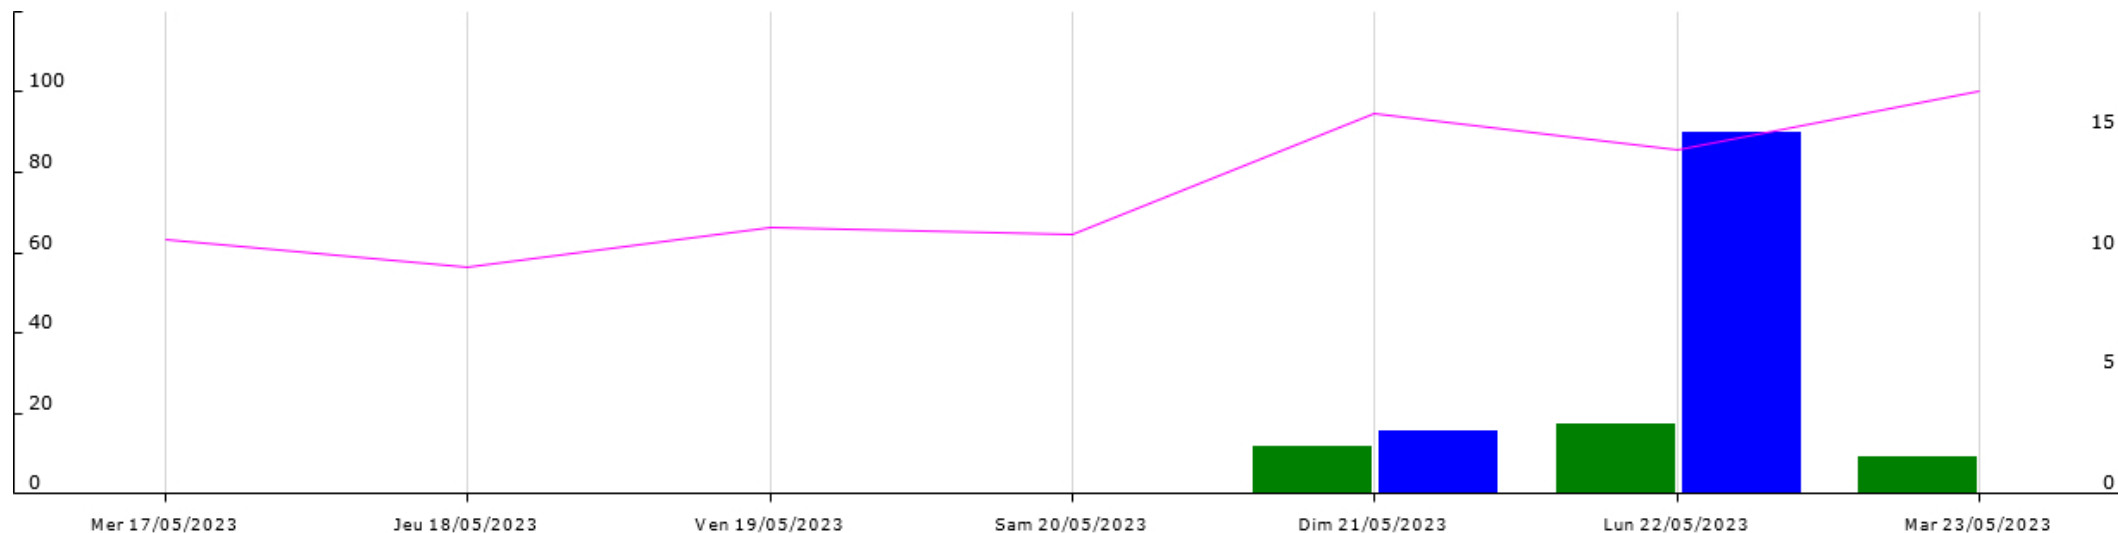

[Station de Saint Michel de Montaigne](#)

[Station de Saint Vivien](#)

[Station de Thénac](#)

[Station de Vélines](#)

EN PARTENARIAT AVEC

AVEC LE SOUTIEN DE

● **AGROBIO PÉRIGORD** ●
Les Paysans **BIO** de Dordogne

Station de Bergerac

Données recueillies

17,6
mm

■ humectation foliaire (durée) ■ Humidité relative (moy) ■ Pluviométrie (somme)

⊗ Point de rosée (moy) ⊗ Point de rosée (min) ■ Température de l'air (moy) ⊗ Température de l'air (max) ⊗ Température de l'air (min)