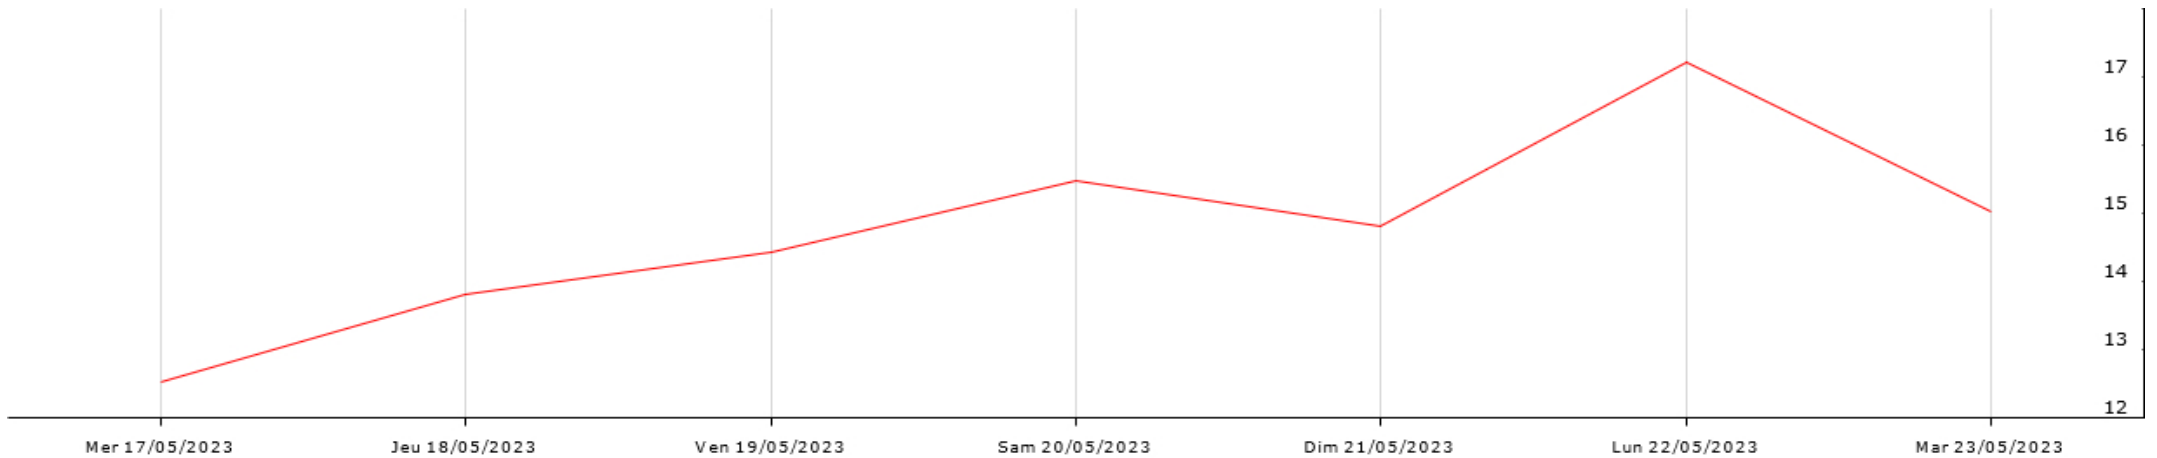

Point de rosée (min) Point de rosée (moy) Radiation solaire (moy) Température de l'air (moy) Température de l'air (max)
Température de l'air (min) VPD (moy) VPD (min)