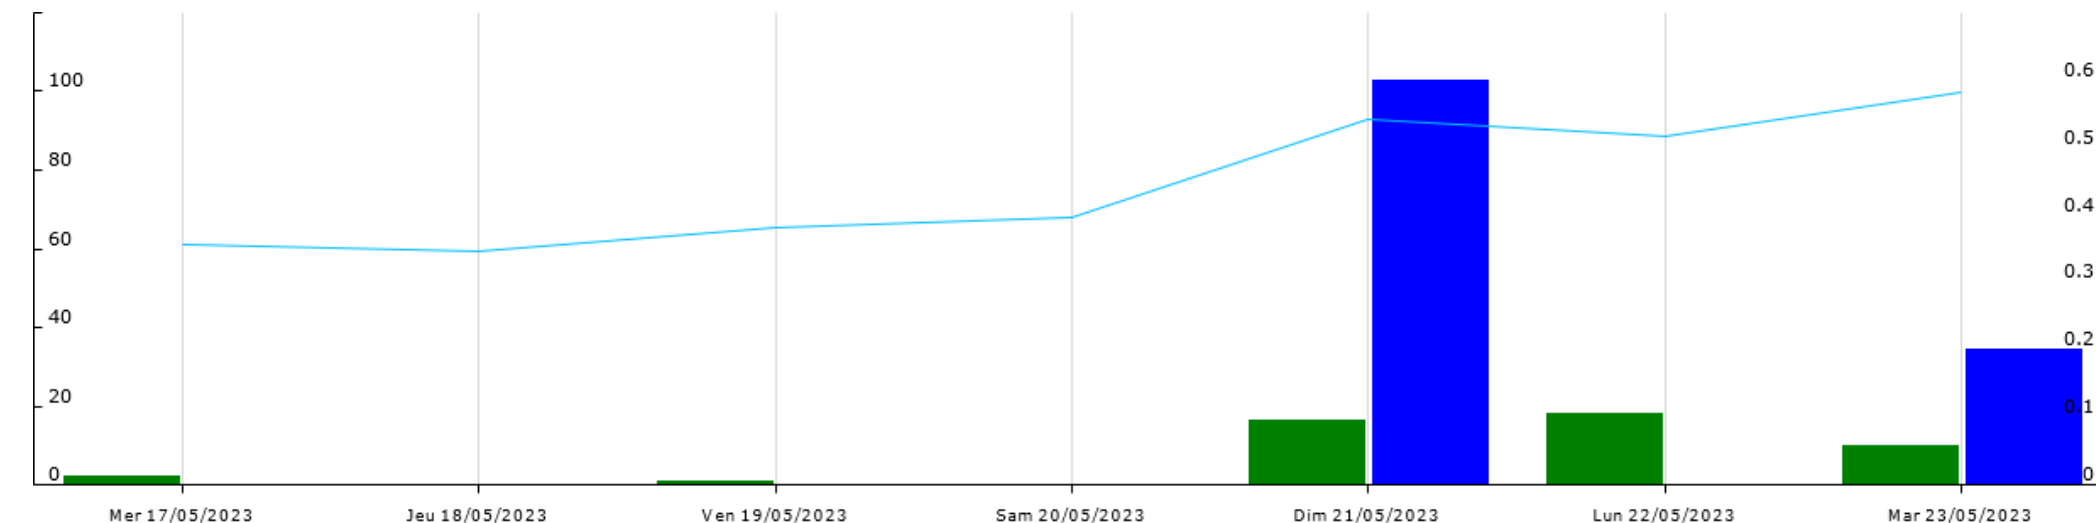

Station de Thénac

Données recueillies

0,8
mm

Humidité relative (moy) Humidité relative (max) Humidité relative (min) Humectation foliaire (durée) Pluie (somme)