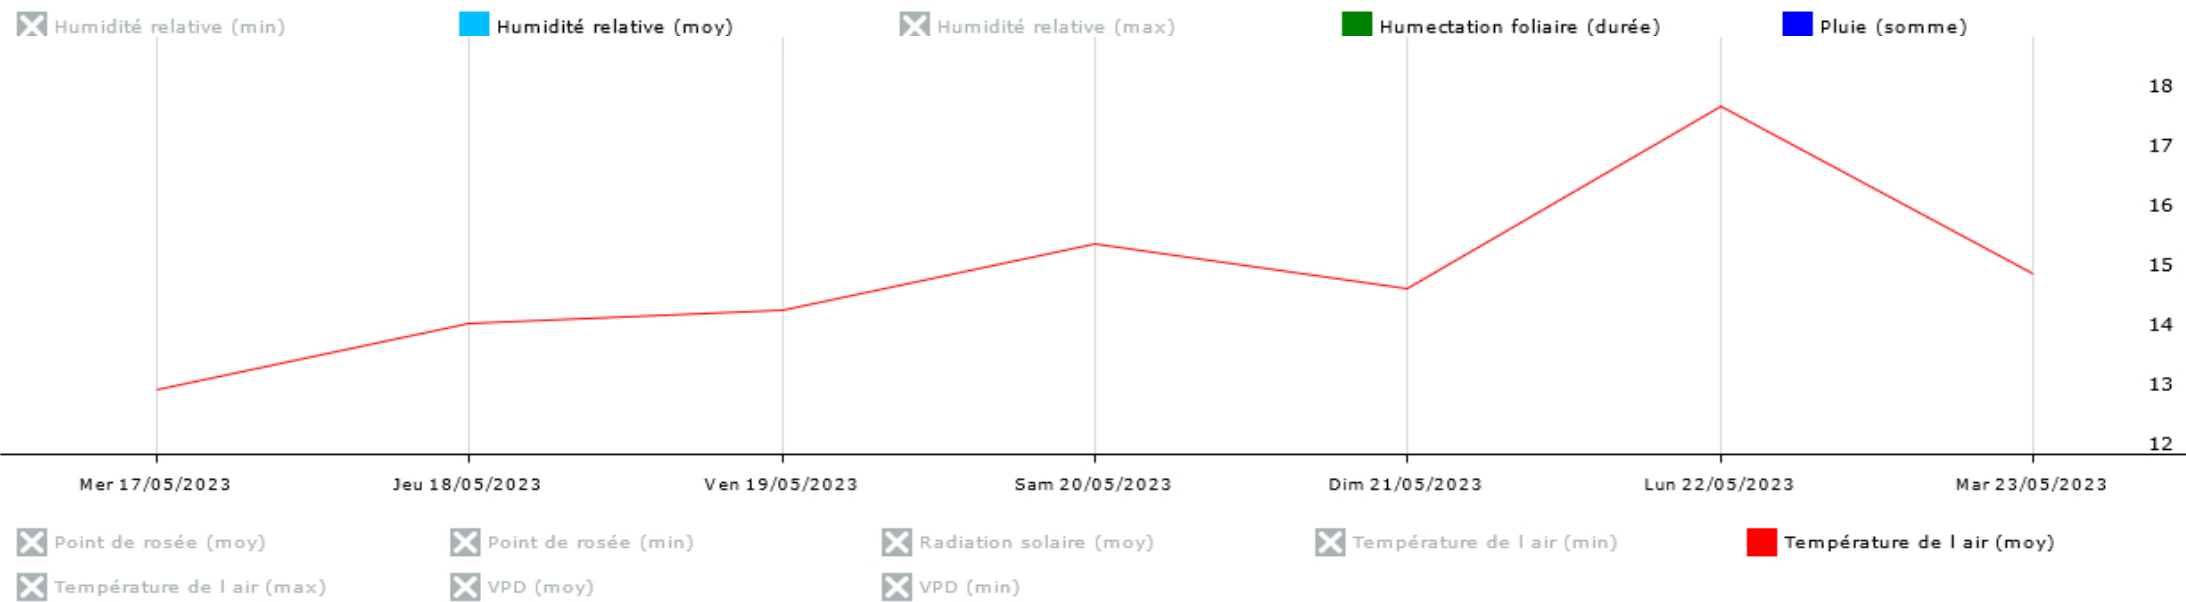

Station de Bergerac

Données recueillies

17,6
mm

■ humectation foliaire (durée) ■ Humidité relative (moy) ■ Pluviométrie (somme)

⊗ Point de rosée (moy) ⊗ Point de rosée (min) ■ Température de l'air (moy) ⊗ Température de l'air (max) ⊗ Température de l'air (min)

Station de Conne de Labarde / Colombier

Données recueillies

Station de Monbazillac

Données recueillies

9,8
mm

Humidité relative 2 (moy) Humidité relative 2 (max) Humidité relative 2 (min) Humectation foliaire (durée) Pluie (somme)

Point de rosée 2 (min) Point de rosée 2 (moy) Radiation solaire (moy) Température de l'air 2 (max) Température de l'air 2 (min) Température de l'air 2 (moy)

Station de Pomport

Données recueillies

7,8
mm

Station de Prignonrieux