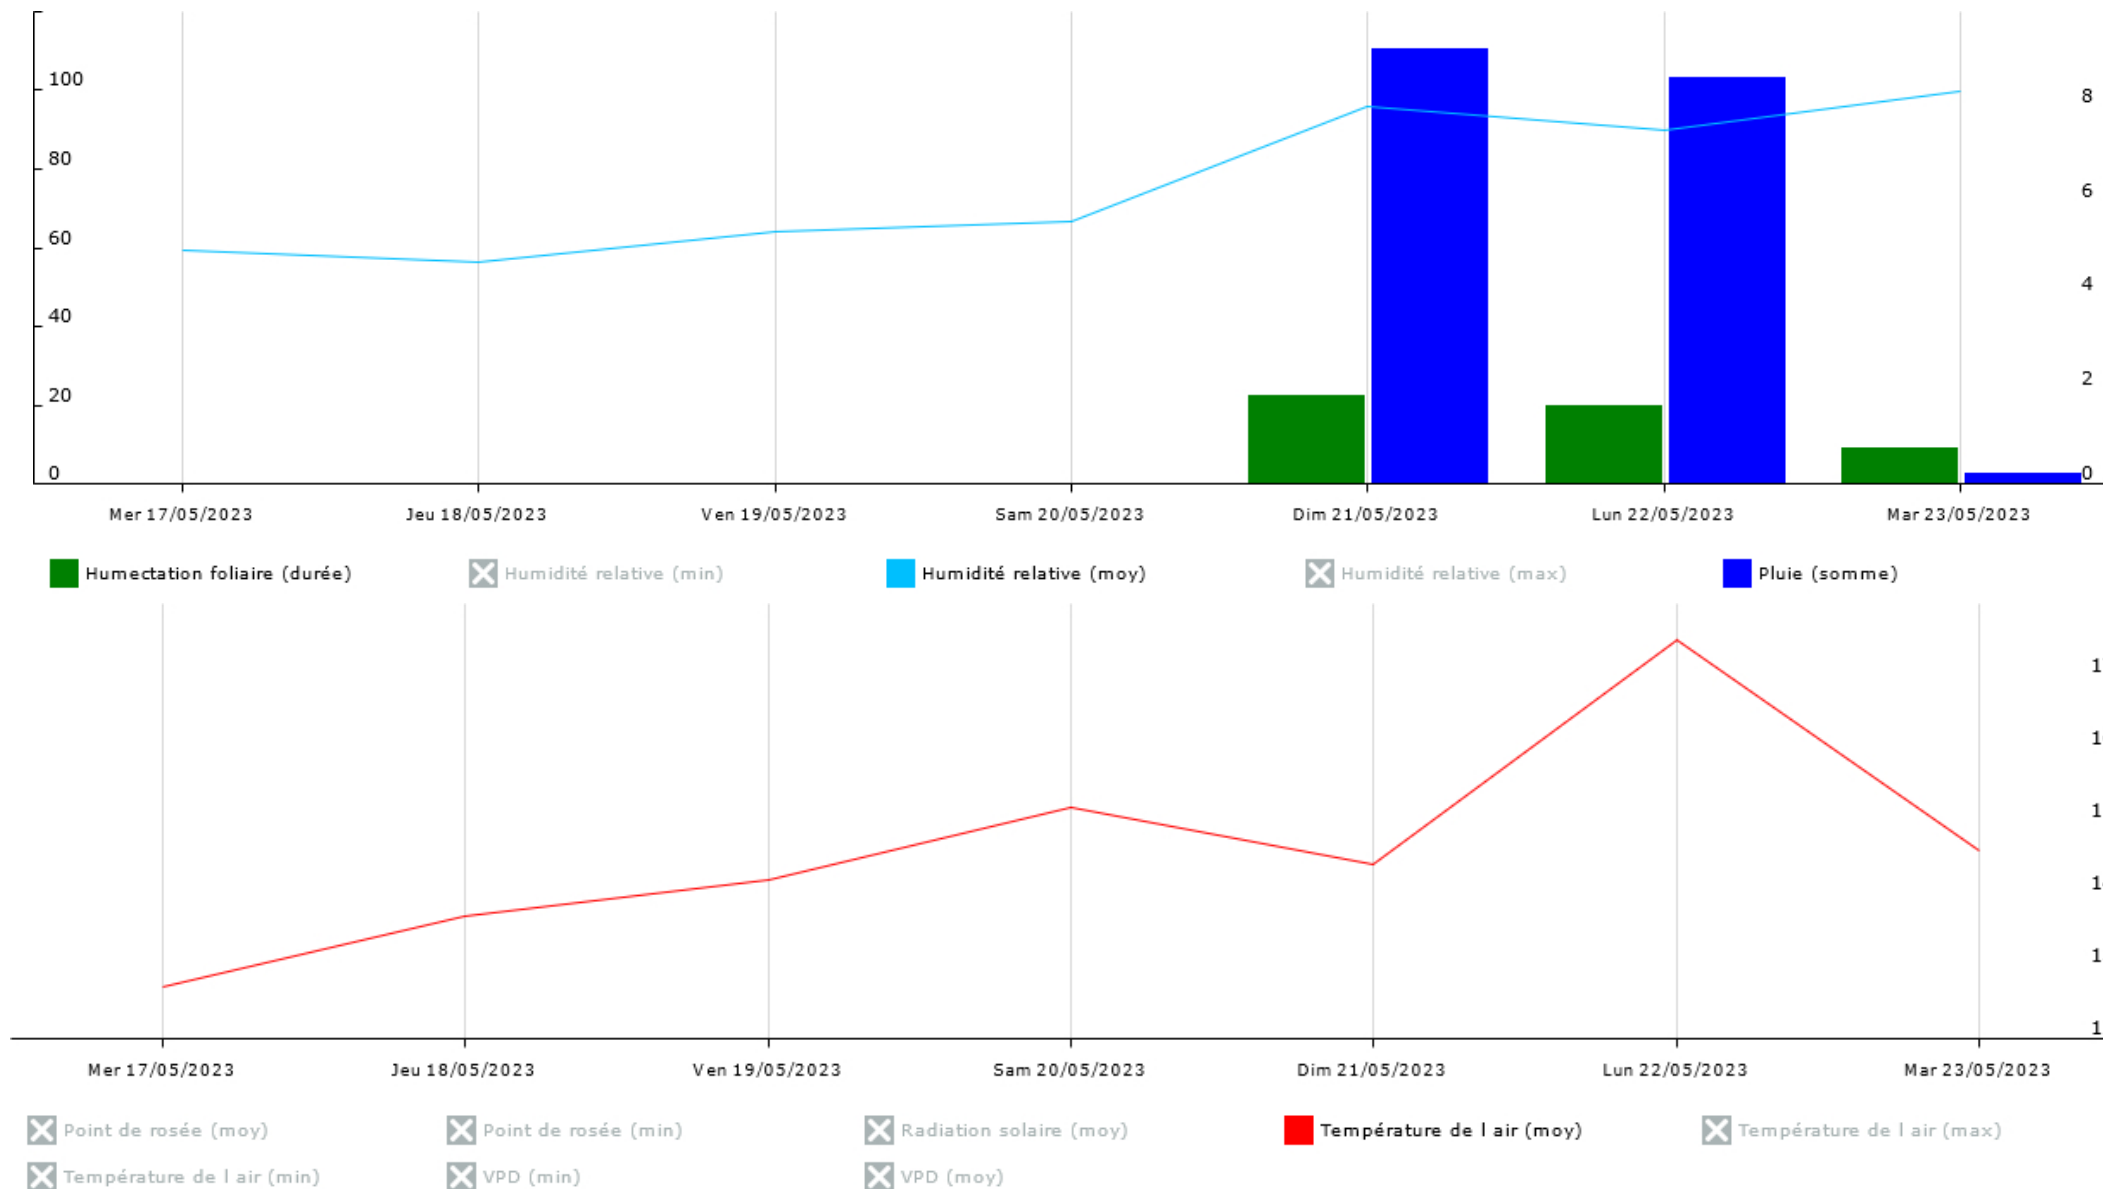

Station de Conne de Labarde / Colombier

Données recueillies

Station de Monbazillac

Données recueillies

9,8
mm

Humidité relative 2 (moy) Humidité relative 2 (max) Humidité relative 2 (min) Humectation foliaire (durée) Pluie (somme)

Point de rosée 2 (min) Point de rosée 2 (moy) Radiation solaire (moy) Température de l'air 2 (max) Température de l'air 2 (min) Température de l'air 2 (moy)

Station de Pomport

Données recueillies

7,8
mm

Station de Prignonrieux

Données recueillies

18
mm

Station de Razac de Saussignac

Données recueillies

4,8
mm

Point de rosée (moy) Point de rosée (min) Radiation solaire (moy) Température de l'air (min) Température de l'air (moy)

Température de l'air (max) VPD (moy) VPD (min)

Station de Saint Julien d'Eymet

Données recueillies

Humidité relative (moy) Humidité relative (max) Humidité relative (min) Humectation foliaire (durée) Pluie (somme)

Point de rosée (min) Point de rosée (moy) Radiation solaire (moy) Température de l'air (moy) Température de l'air (max)
Température de l'air (min) VPD (moy) VPD (min)