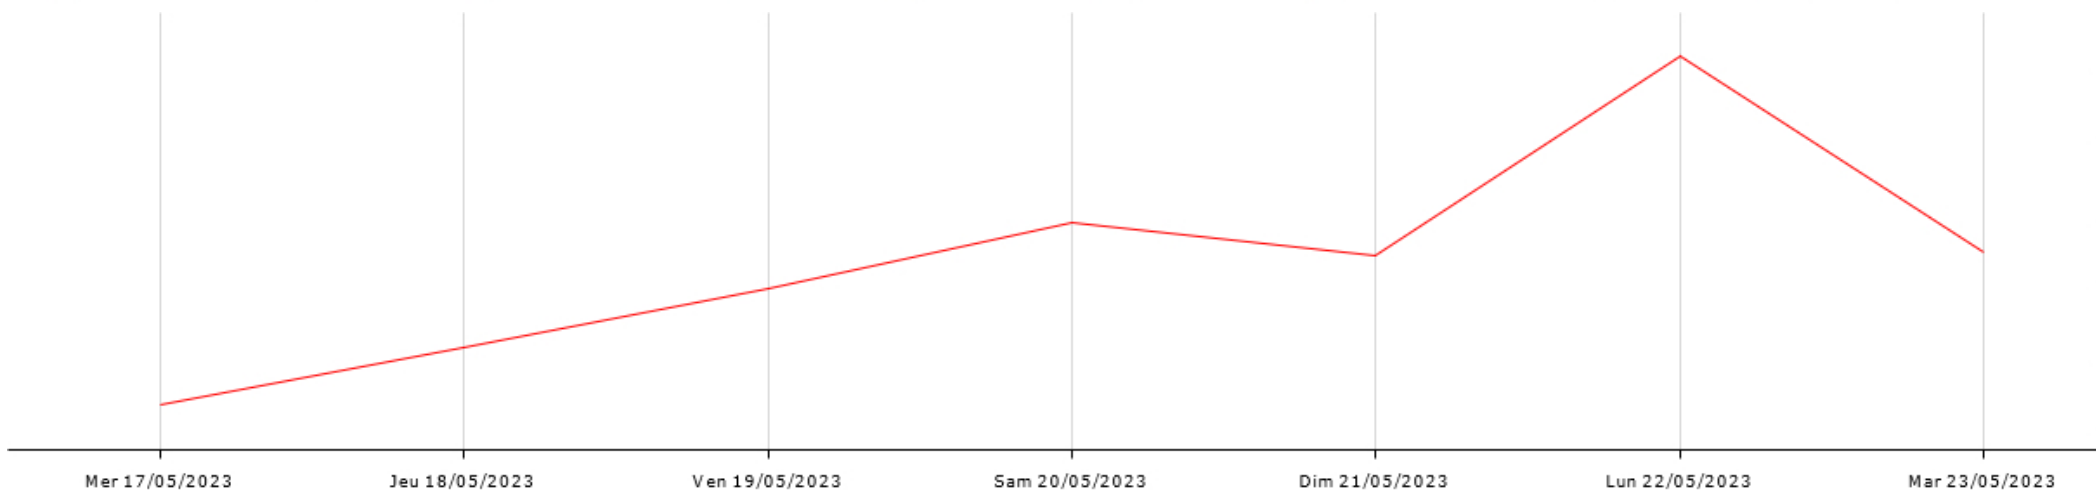

Point de rosée (min) Point de rosée (moy) Radiation solaire (moy) Température de l'air (moy) Température de l'air (max)
Température de l'air (min) VPD (moy) VPD (min)