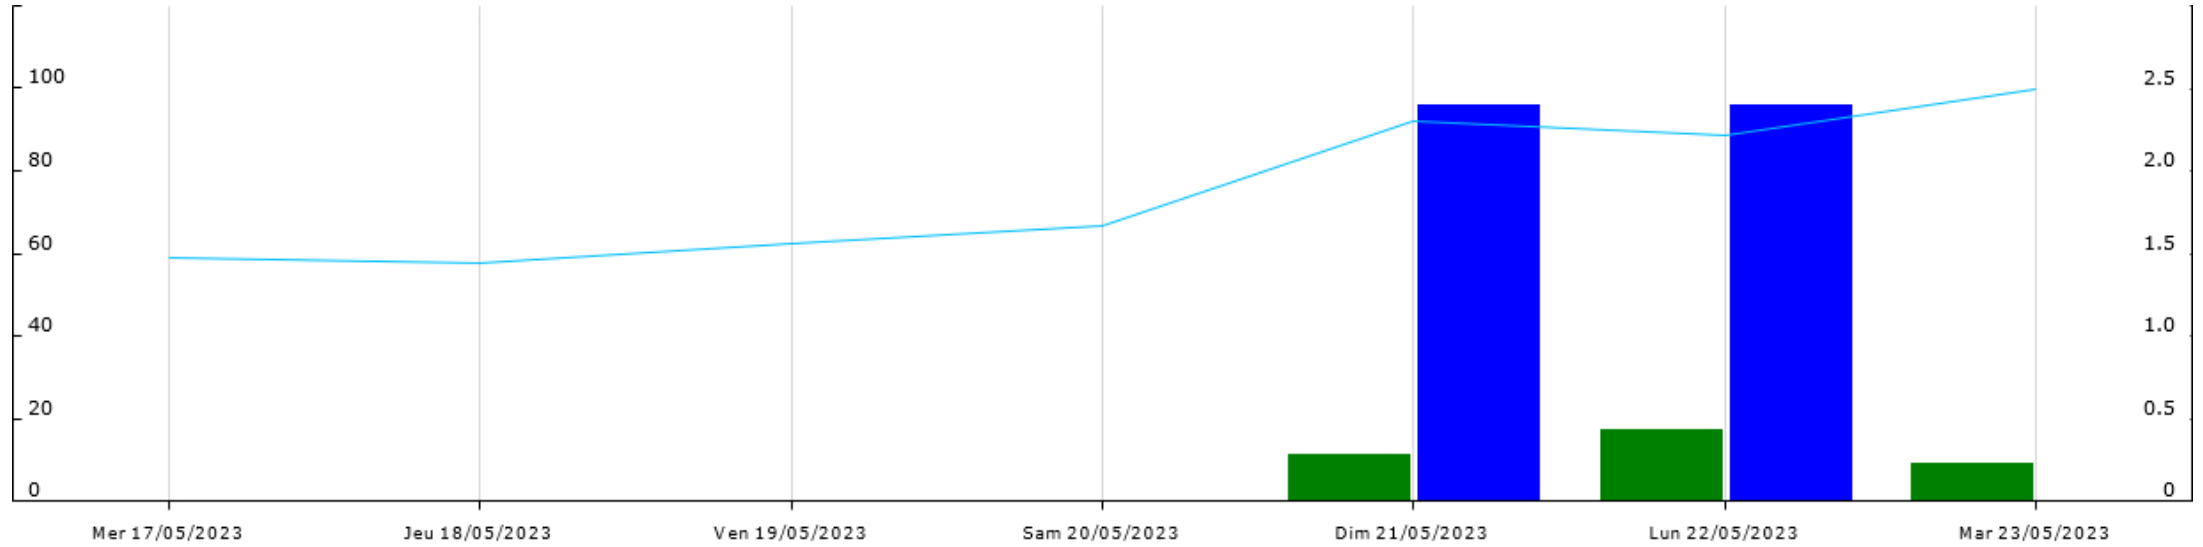

Données recueillies

18
mm

Station de Razac de Saussignac

Données recueillies

4,8
mm

Point de rosée (moy) Point de rosée (min) Radiation solaire (moy) Température de l'air (min) Température de l'air (moy)

Température de l'air (max) VPD (moy) VPD (min)