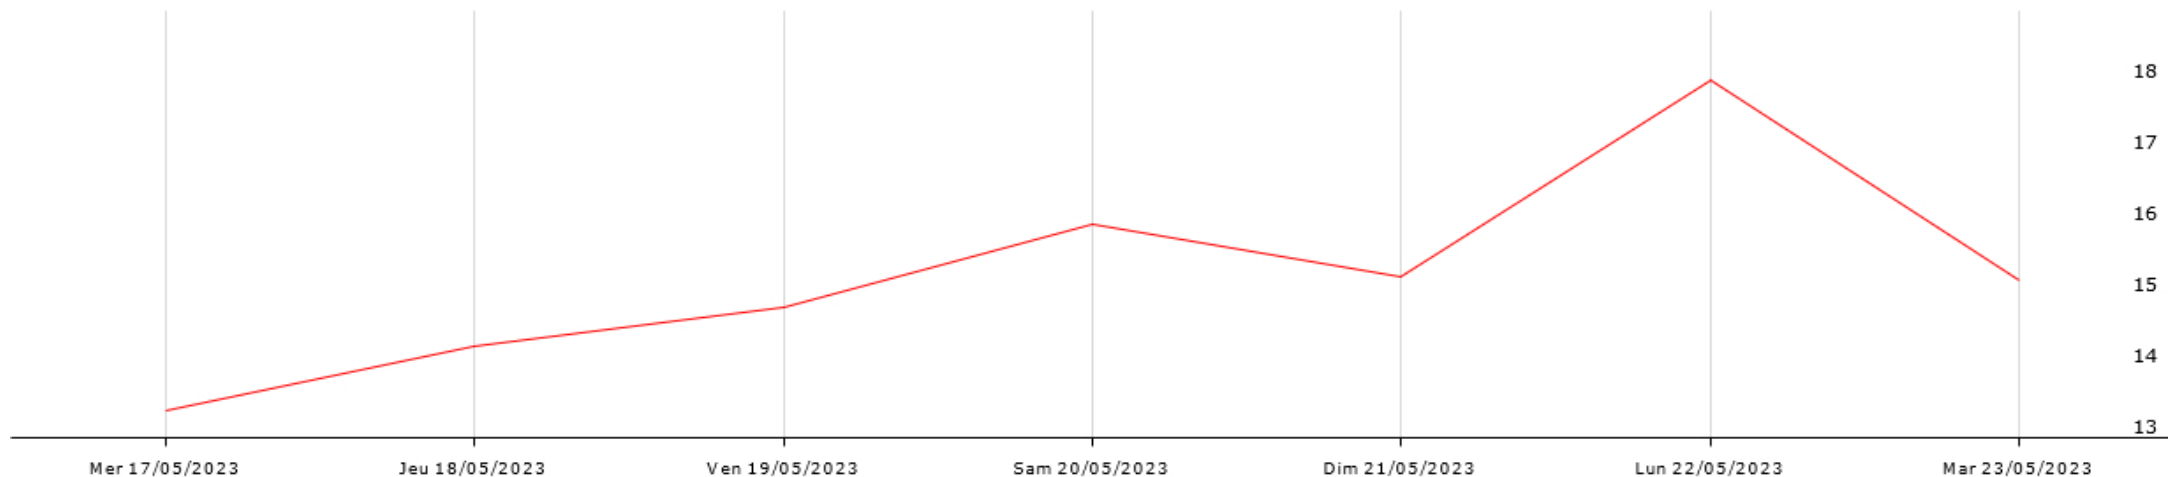

Station de Conne de Labarde / Colombier

Données recueillies

Station de Monbazillac

Données recueillies

9,8
mm

Humidité relative 2 (moy) Humidité relative 2 (max) Humidité relative 2 (min) Humectation foliaire (durée) Pluie (somme)