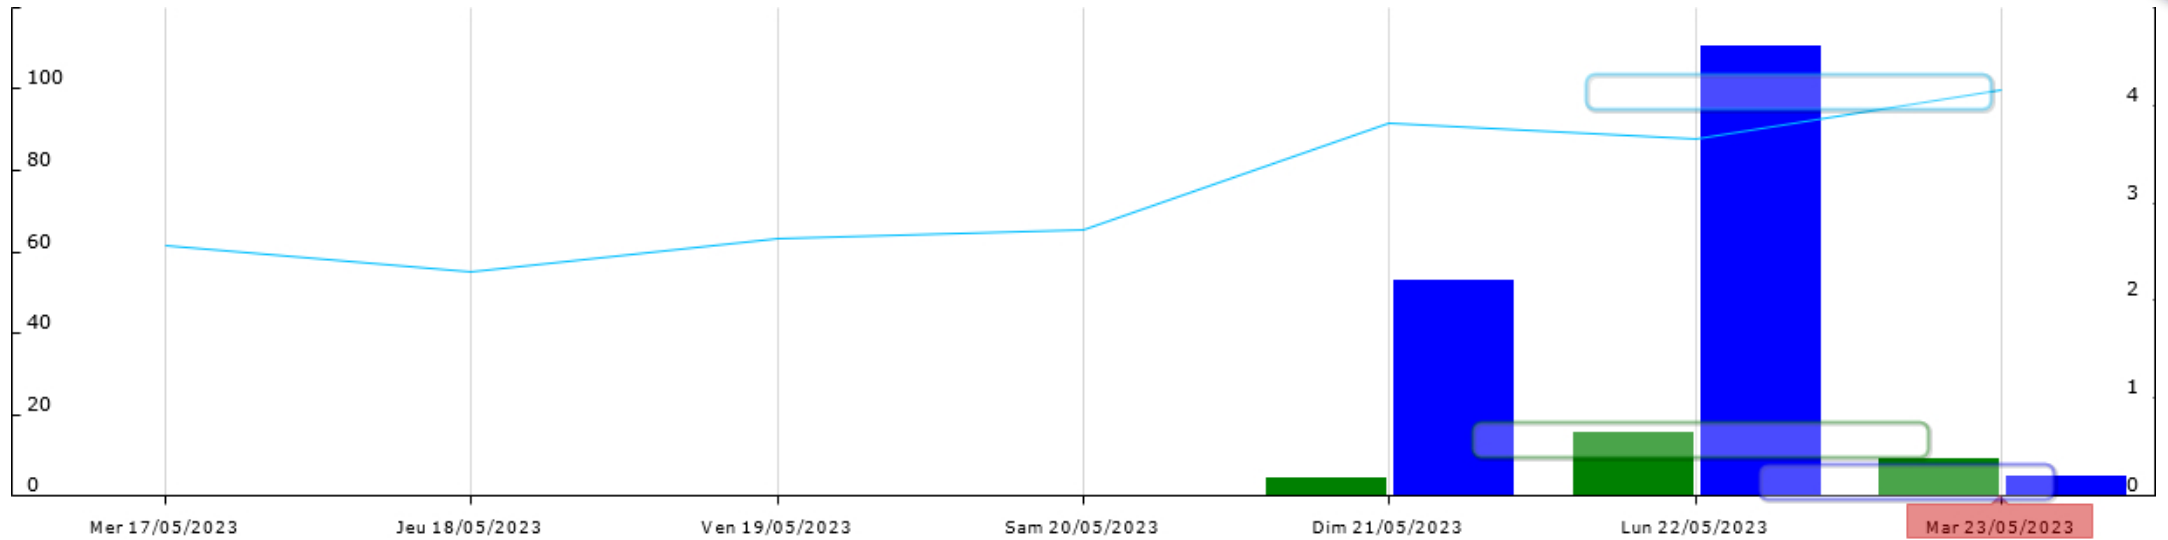

Données recueillies

18
mm

Station de Razac de Saussignac

Données recueillies

4,8
mm

Point de rosée (moy) Point de rosée (min) Radiation solaire (moy) Température de l'air (min) Température de l'air (moy)

Température de l'air (max) VPD (moy) VPD (min)

Station de Saint Julien d'Eymet

Données recueillies

Humidité relative (moy) Humidité relative (max) Humidité relative (min) Humectation foliaire (durée) Pluie (somme)

Point de rosée (min) Point de rosée (moy) Radiation solaire (moy) Température de l'air (moy) Température de l'air (max)
Température de l'air (min) VPD (moy) VPD (min)