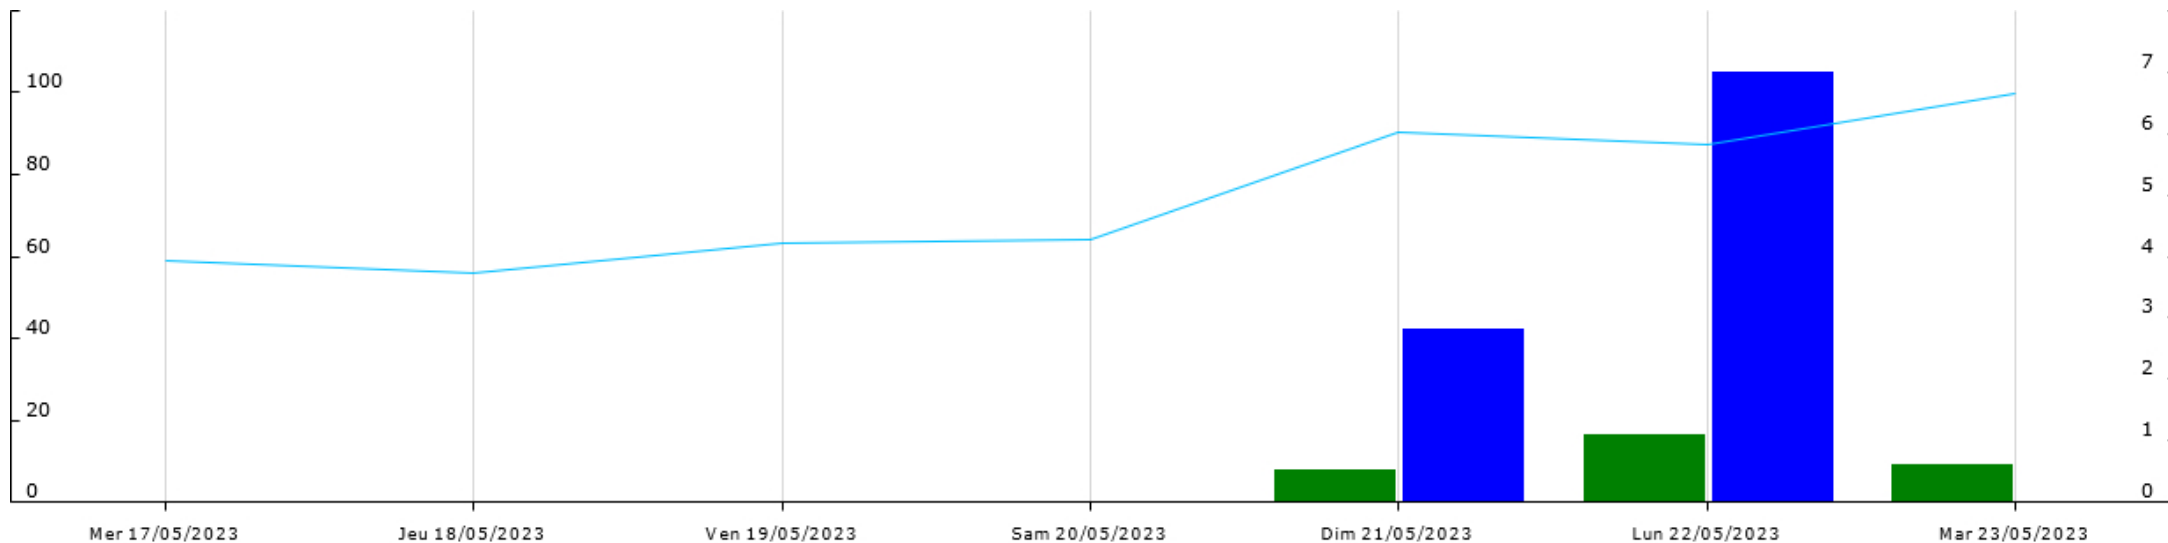

Station de Conne de Labarde / Colombier

Données recueillies

Station de Monbazillac

Données recueillies

9,8
mm

Humidité relative 2 (moy) Humidité relative 2 (max) Humidité relative 2 (min) Humectation foliaire (durée) Pluie (somme)