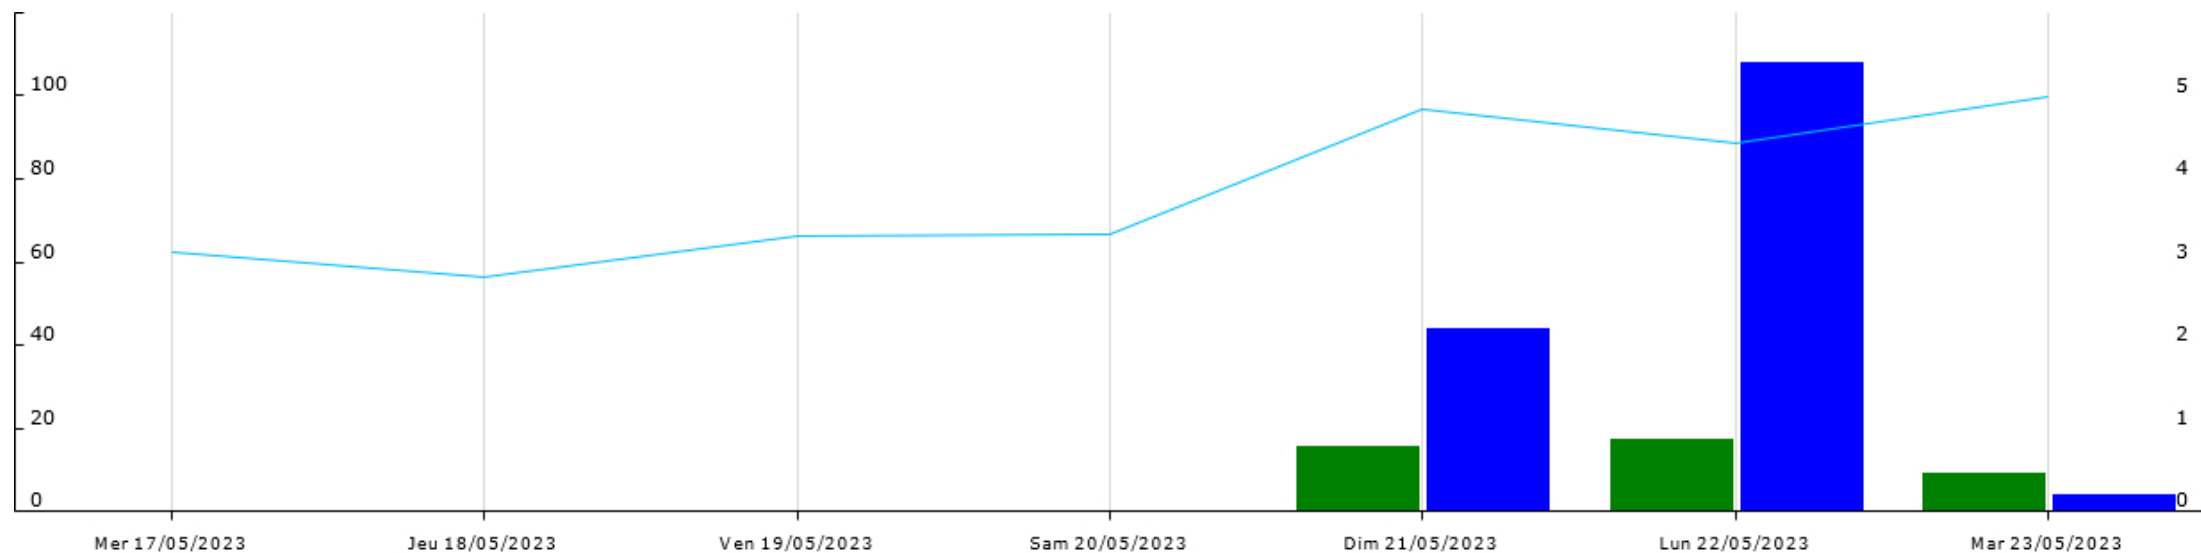

Station de Pomport

Données recueillies

7,8
mm