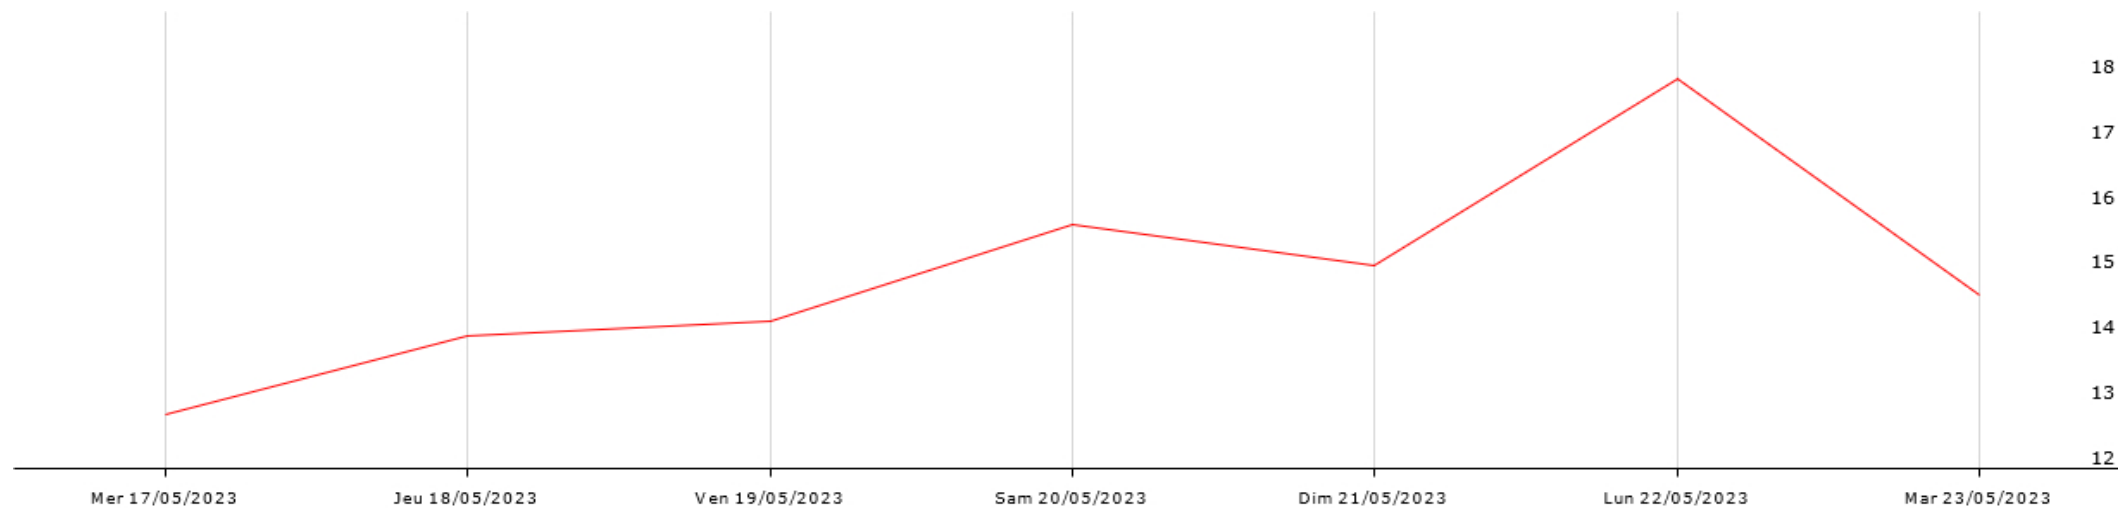

[Station de Saint Michel de Montaigne](#)

[Station de Saint Vivien](#)

[Station de Thénac](#)

[Station de Vélines](#)

EN PARTENARIAT AVEC

AVEC LE SOUTIEN DE

● **AGROBIO PÉRIGORD** ●
Les Paysans **BIO** de Dordogne

Station de Bergerac

Données recueillies

17,6
mm

■ humectation foliaire (durée) ■ Humidité relative (moy) ■ Pluviométrie (somme)

⊗ Point de rosée (moy) ⊗ Point de rosée (min) ■ Température de l'air (moy) ⊗ Température de l'air (max) ⊗ Température de l'air (min)