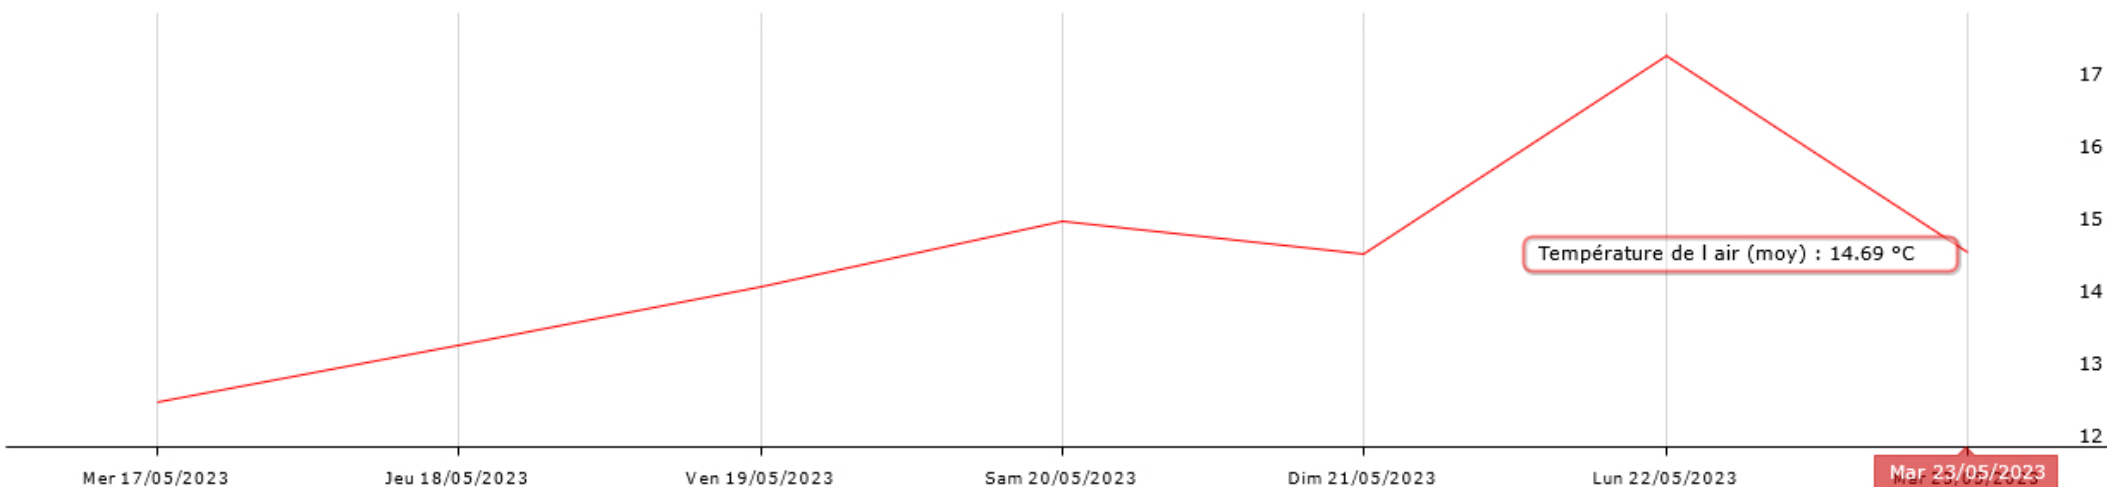

Point de rosée (moy) Point de rosée (min) Radiation solaire (moy) Température de l'air (moy) Température de l'air (max)
Température de l'air (min) VPD (min) VPD (moy)