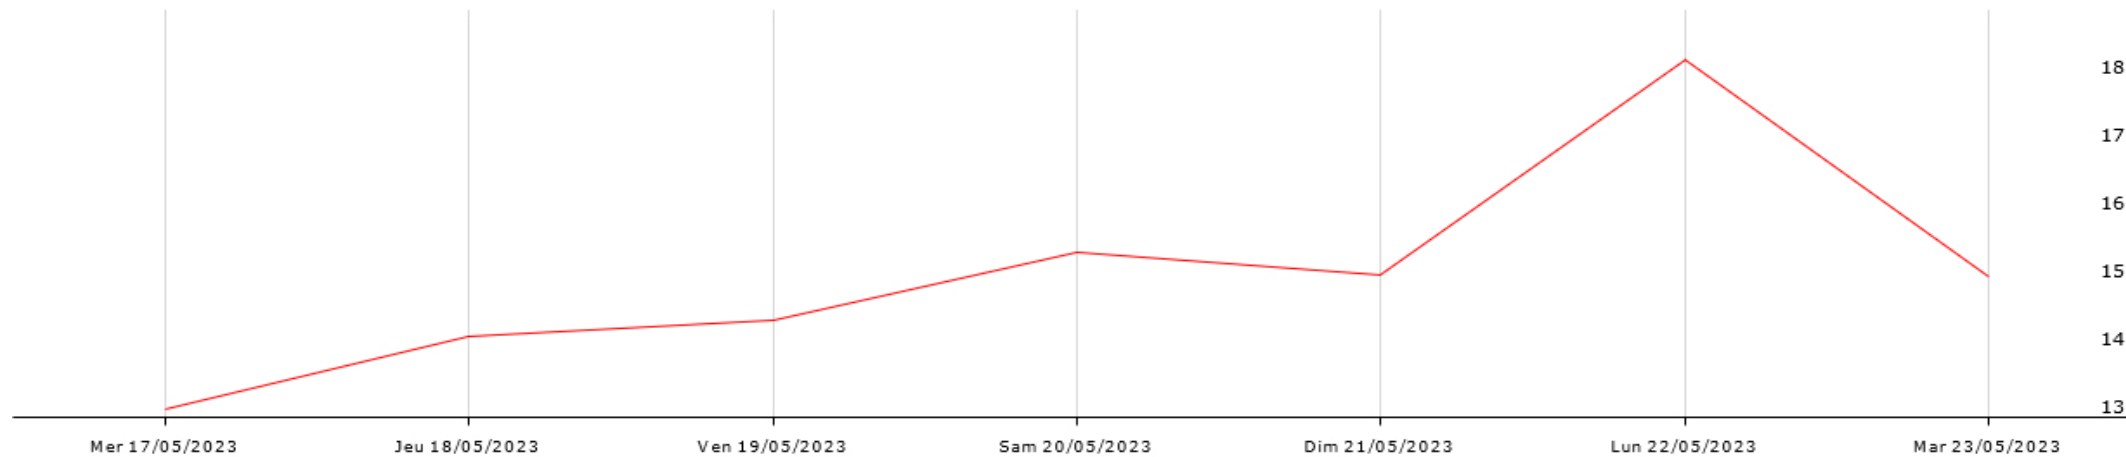

Point de rosée (min) Point de rosée (moy) Radiation solaire (moy) Température de l'air (moy) Température de l'air (max)
Température de l'air (min) VPD (moy) VPD (min)