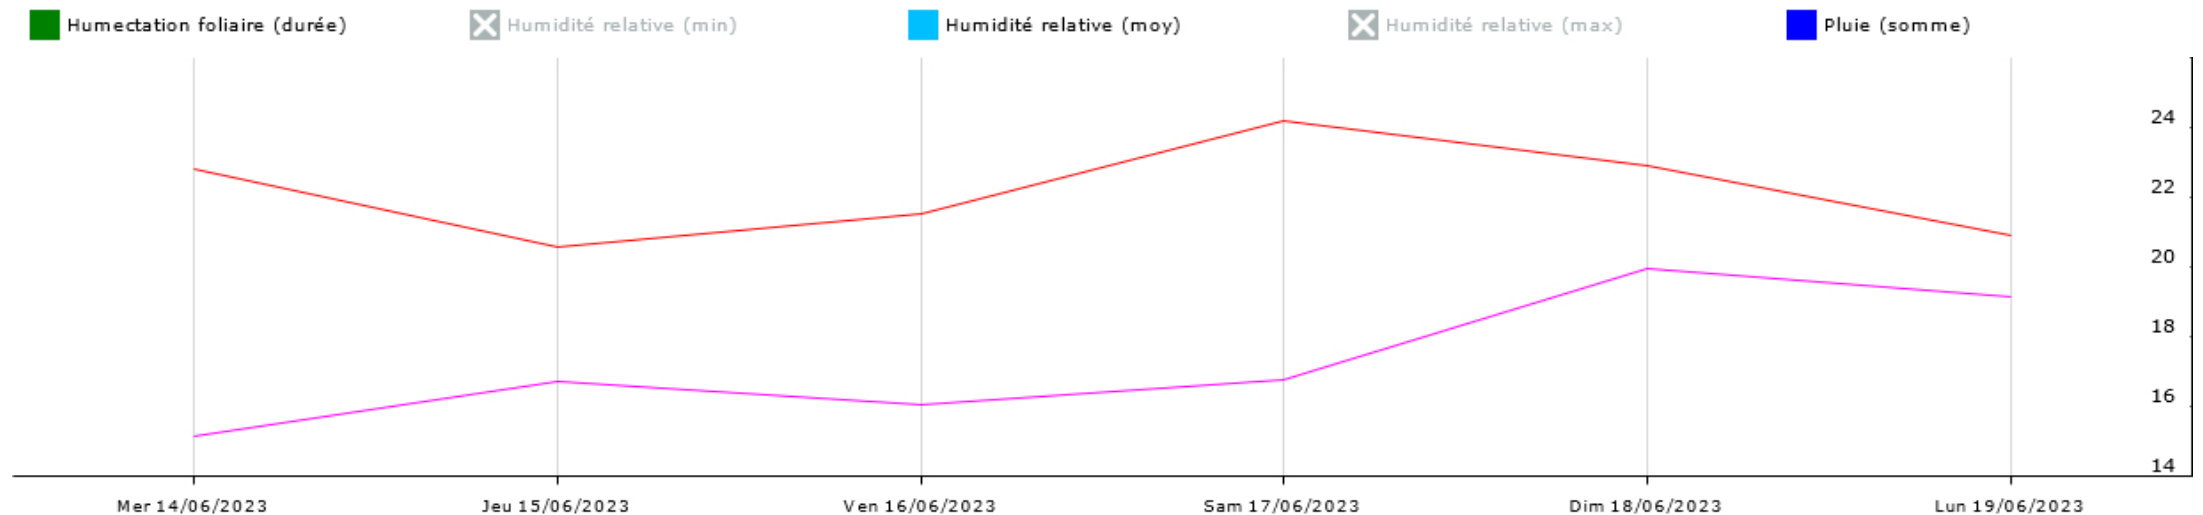

Données recueillies

Station de Monbazillac

Données recueillies

3,6
mm

Humidité relative 2 (moy) Humidité relative 2 (max) Humidité relative 2 (min) Humectation foliaire (durée) Pluie (somme)

Point de rosée 2 (min) Point de rosée 2 (moy) Radiation solaire (moy) Température de l'air 2 (max)
Température de l'air 2 (min) Température de l'air 2 (moy)

Station de Pomport

Données recueillies

4
mm

Station de Prignonrieux

Données recueillies

3,4
mm

Legend for the second chart:

- Point de rosée (moy)
- Point de rosée (min)
- Radiation solaire (moy)
- Température de l'air (min)
- Température de l'air (max)
- VPD (min)
- VPD (moy)
- Température de l'air (moy)

Station de Razac de Saussignac

Données recueillies

Station de Saint Julien d'Eymet

Données recueillies

5,2 mm

☒ Humidité relative (max) ☒ Humidité relative (min) ☒ Humidité relative (moy) ☒ Humectation foliaire (durée) ☒ Pluie (somme)

☒ Point de rosée (min) ☒ Point de rosée (moy) ☒ Radiation solaire (moy) ☒ Température de l'air (max) ☒ Température de l'air (min)
☒ Température de l'air (moy) ☒ VPD (moy) ☒ VPD (min)

Station Saint Michel de Montaigne