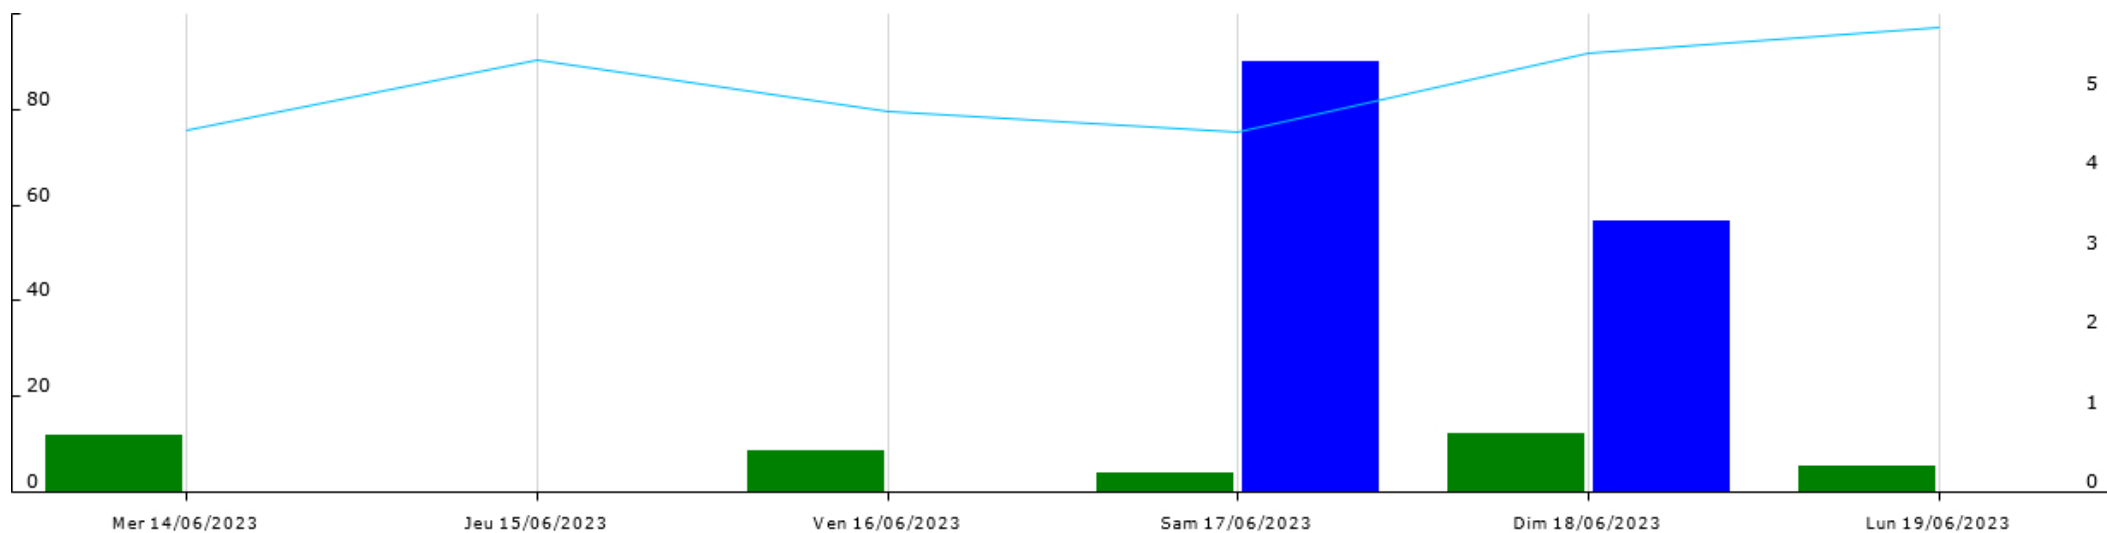

Station de Saint Vivien

Données recueillies

8,8
mm

Humidité relative (moy) Humidité relative (max) Humidité relative (min) Humectation foliaire (durée) Pluie (somme)