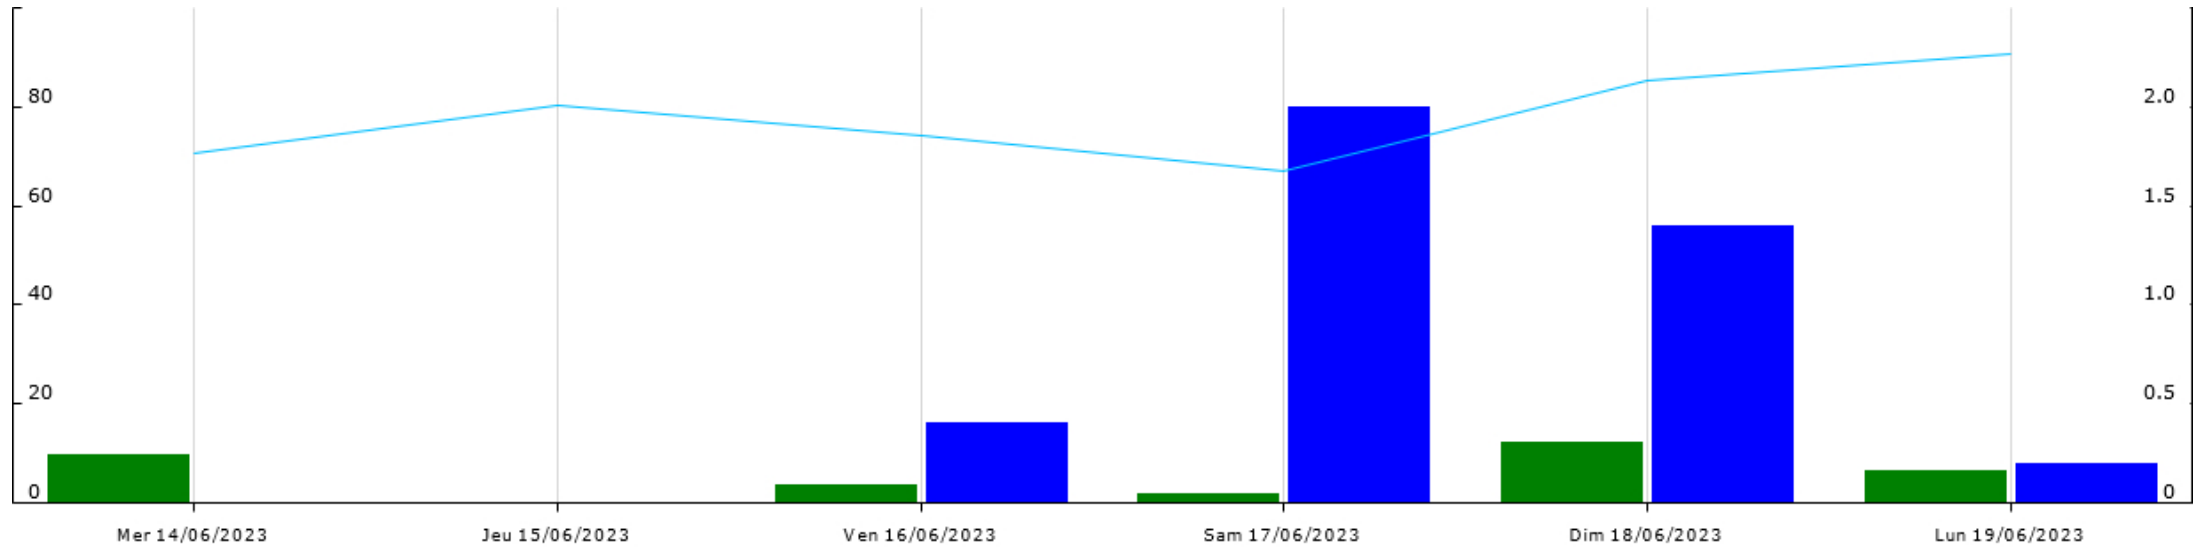

Station de Razac de Saussignac

Données recueillies