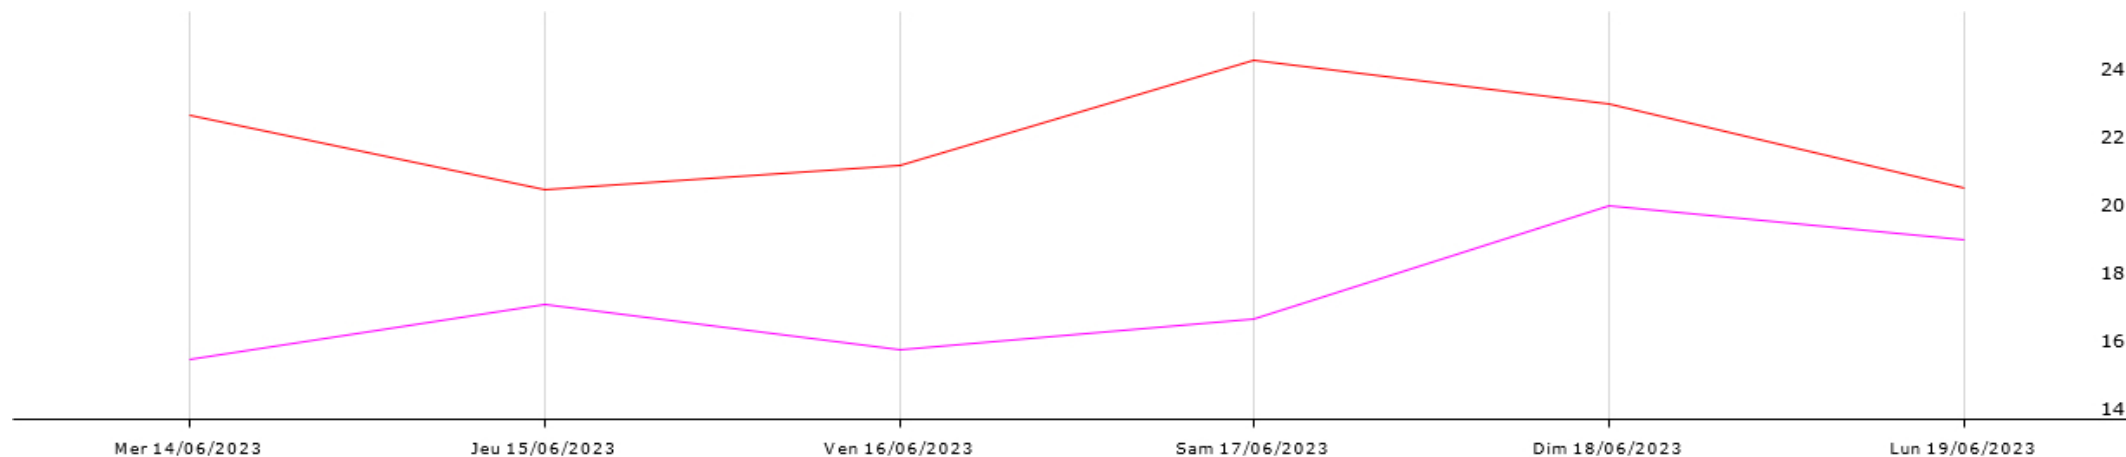

☒ Point de rosée (moy)   ☒ Point de rosée (min)   ☒ Radiation solaire (moy)   ☒ Température de l'air (min)   ☒ Température de l'air (moy)
☒ Température de l'air (max)   ☒ VPD (min)   ☒ VPD (moy)