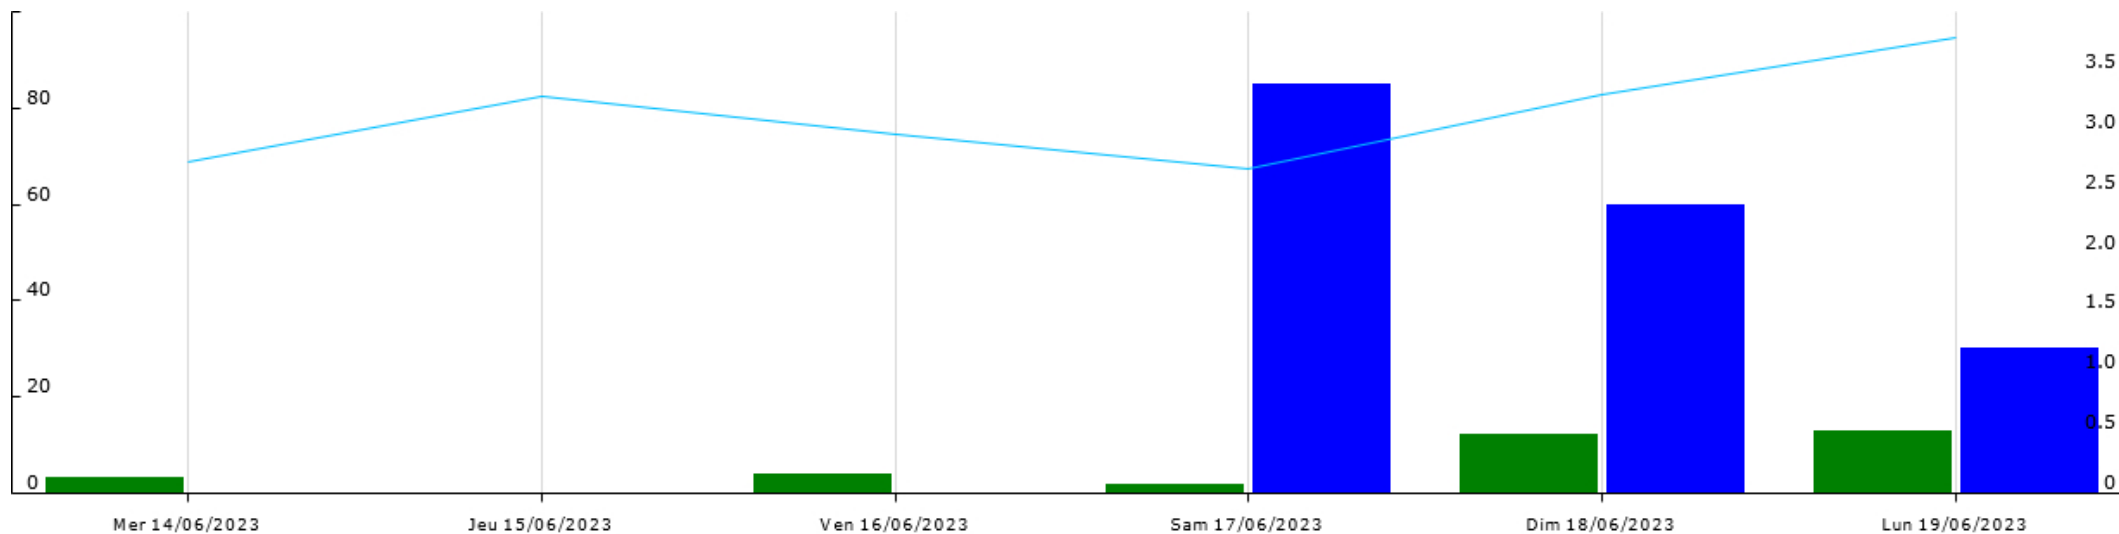

Station de Conne de Labarde / Colombier

Données recueillies