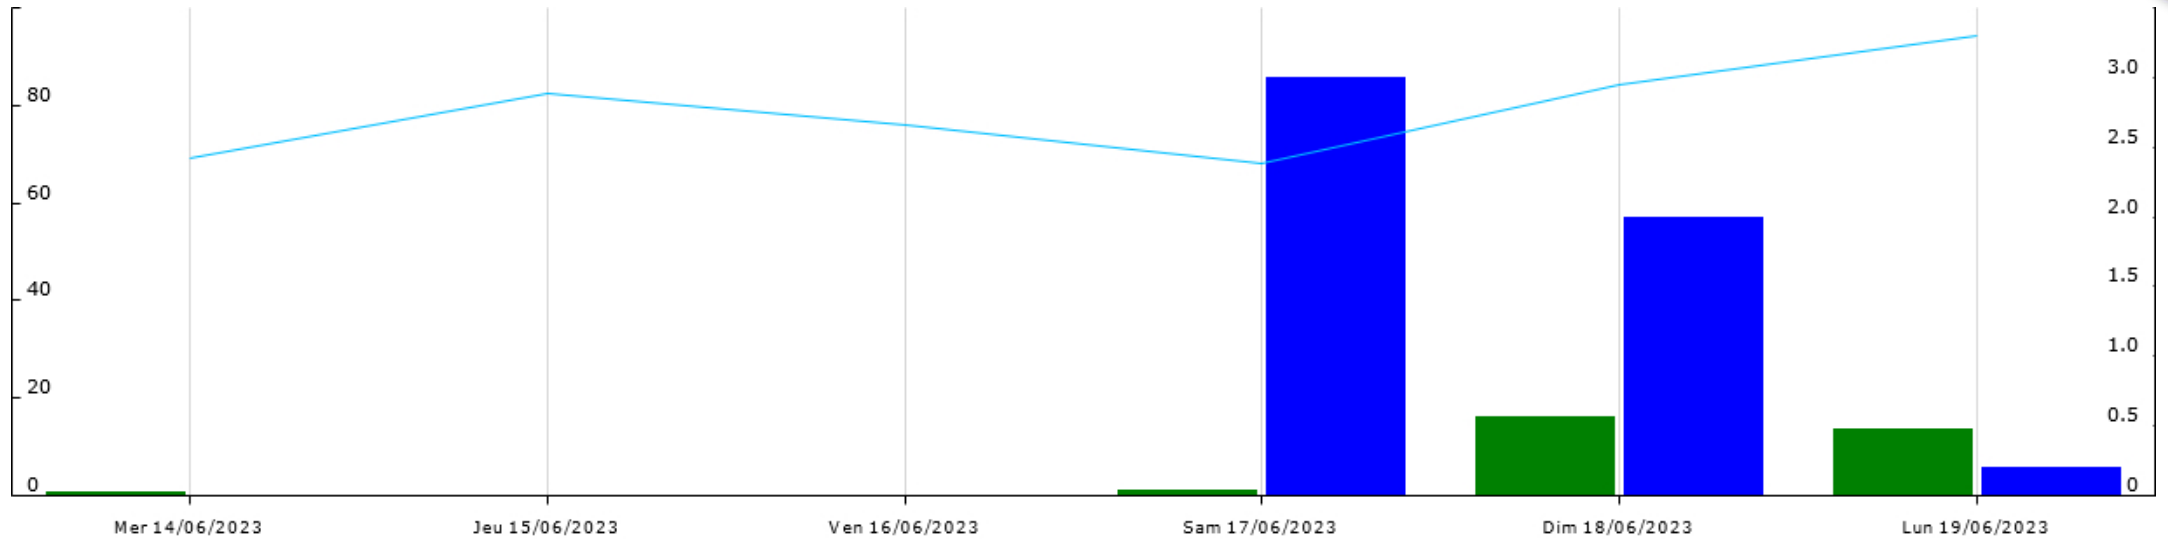

Station de Saint Julien d'Eymet

Données recueillies

5,2 mm

☒ Humidité relative (max)   ☒ Humidité relative (min)   ☒ Humidité relative (moy)   ☒ Humectation foliaire (durée)   ☒ Pluie (somme)