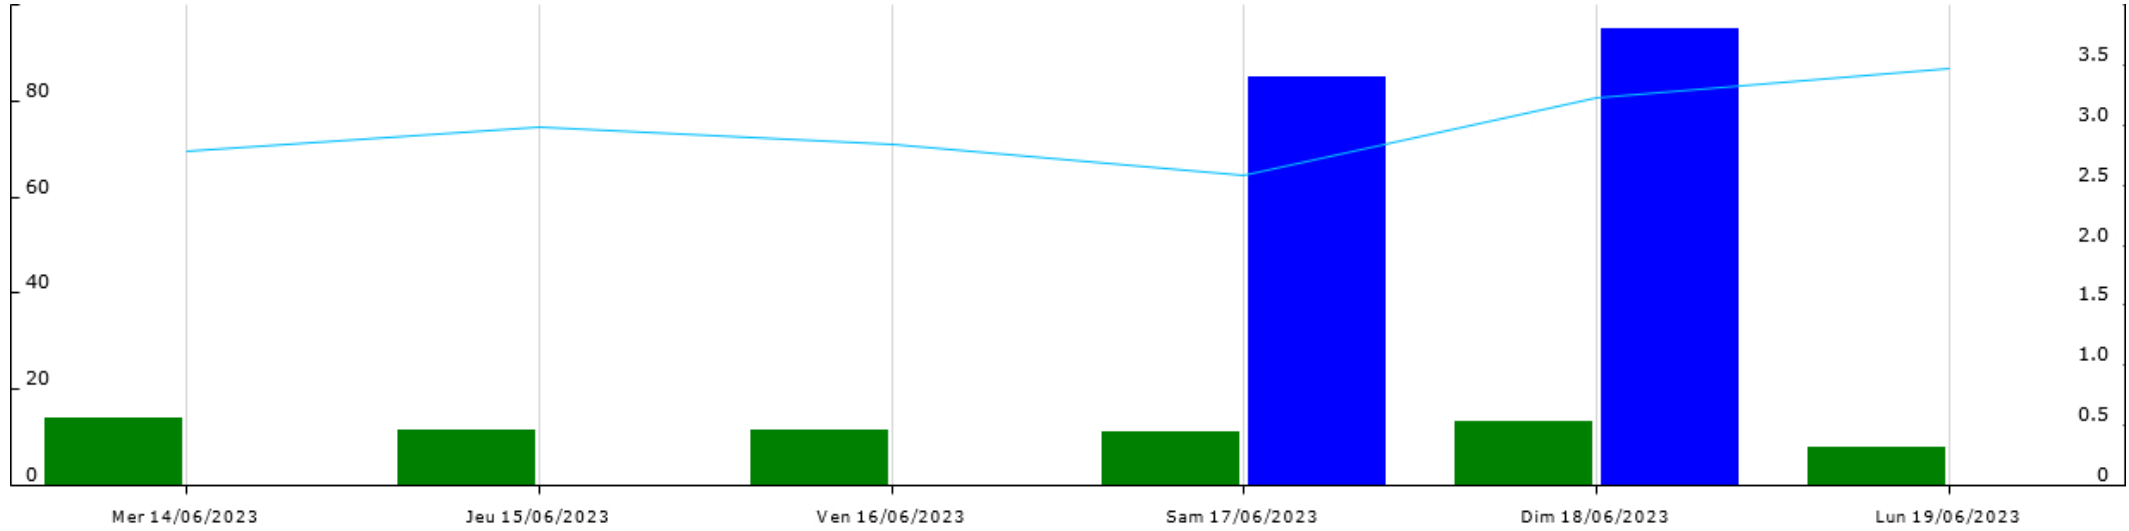

Station Saint Michel de Montaigne

Données recueillies

7,2
mm

Humectation foliaire (durée) Humidité relative (moy) Humidité relative (max) Humidité relative (min) Pluie (somme)