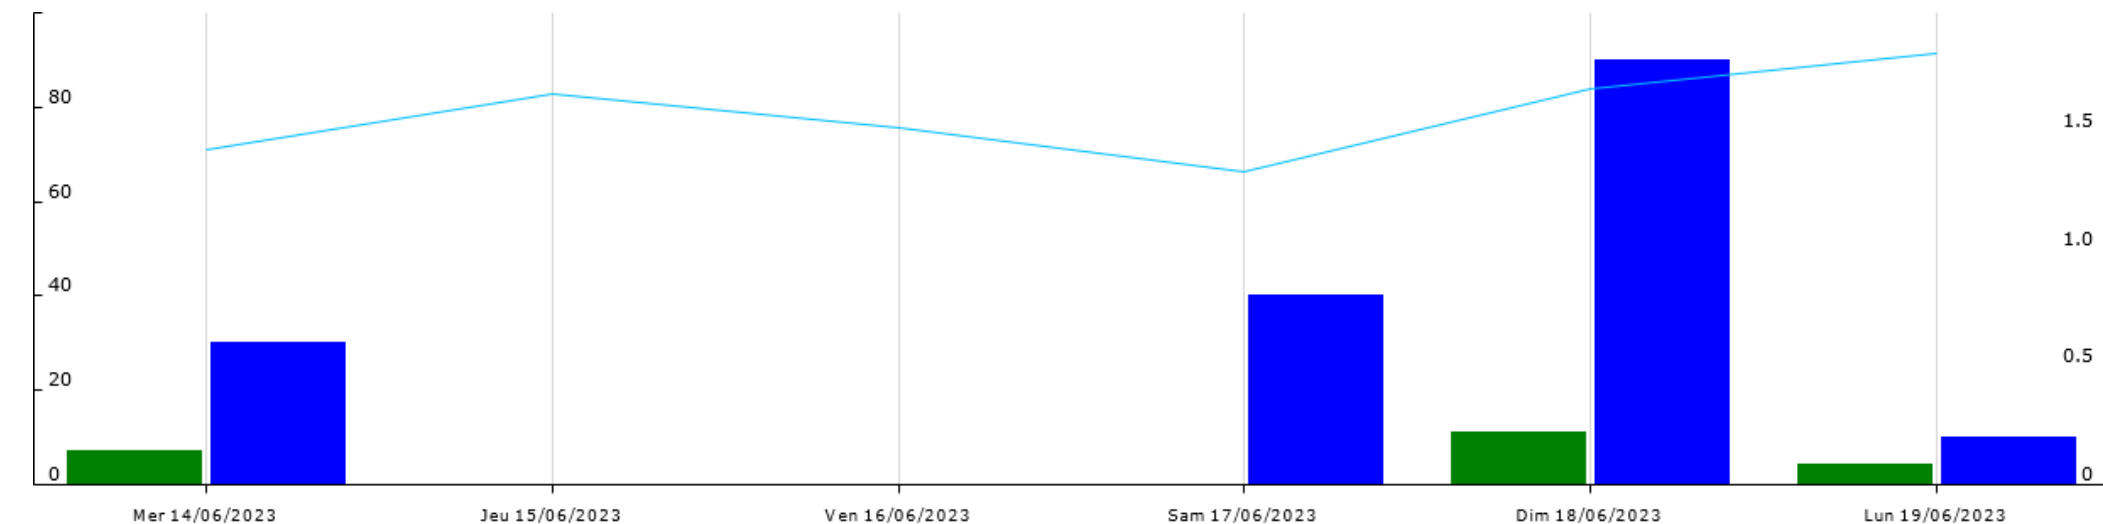

Station de Pomport

Données recueillies

4
mm

Station de Prignonrieux

Données recueillies

3,4
mm

Legend for the second chart:

- Point de rosée (moy)
- Point de rosée (min)
- Radiation solaire (moy)
- Température de l'air (min)
- Température de l'air (max)
- VPD (min)
- VPD (moy)
- Température de l'air (moy)