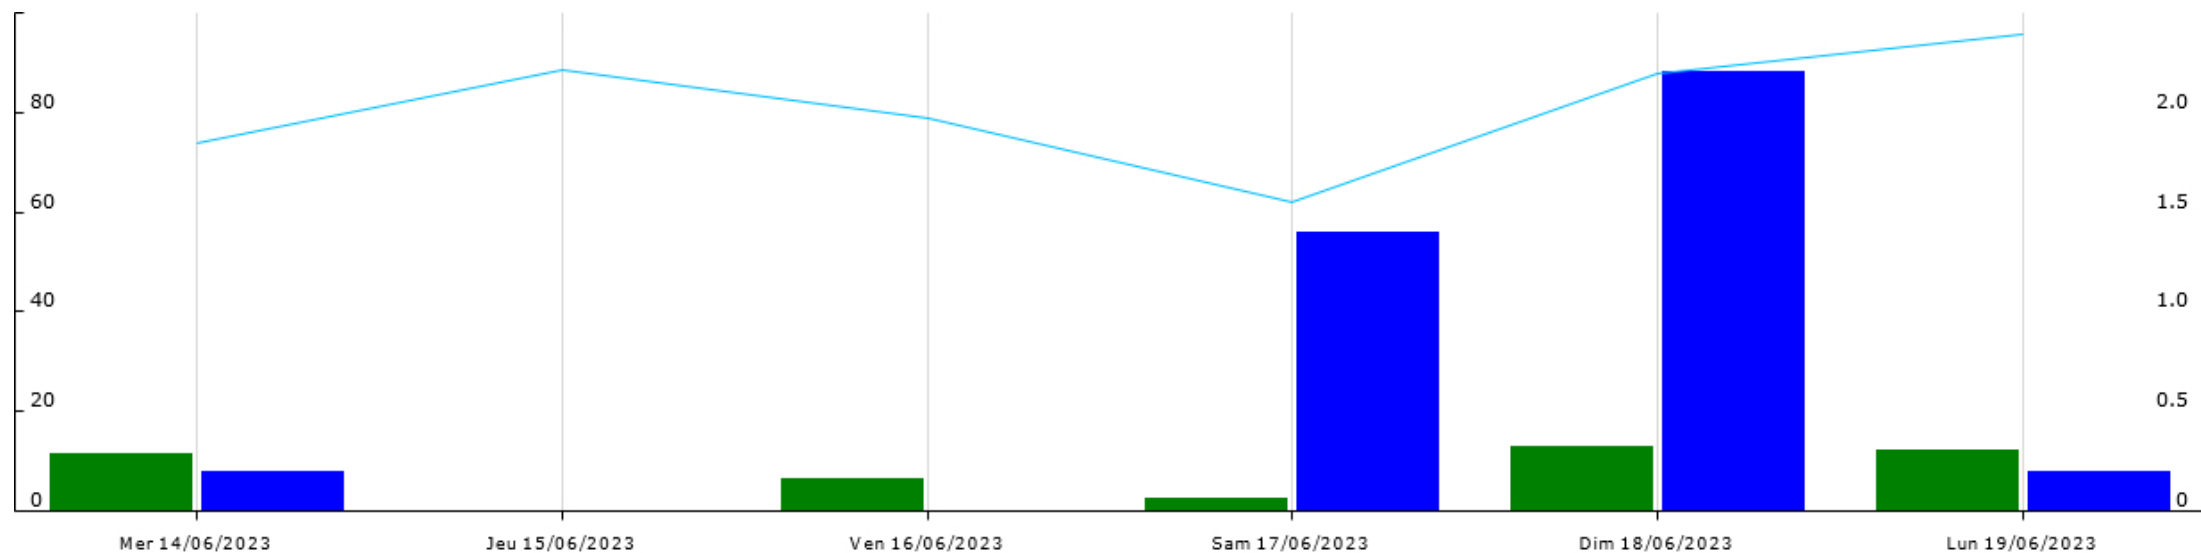

Station de Pomport

Données recueillies

4
mm