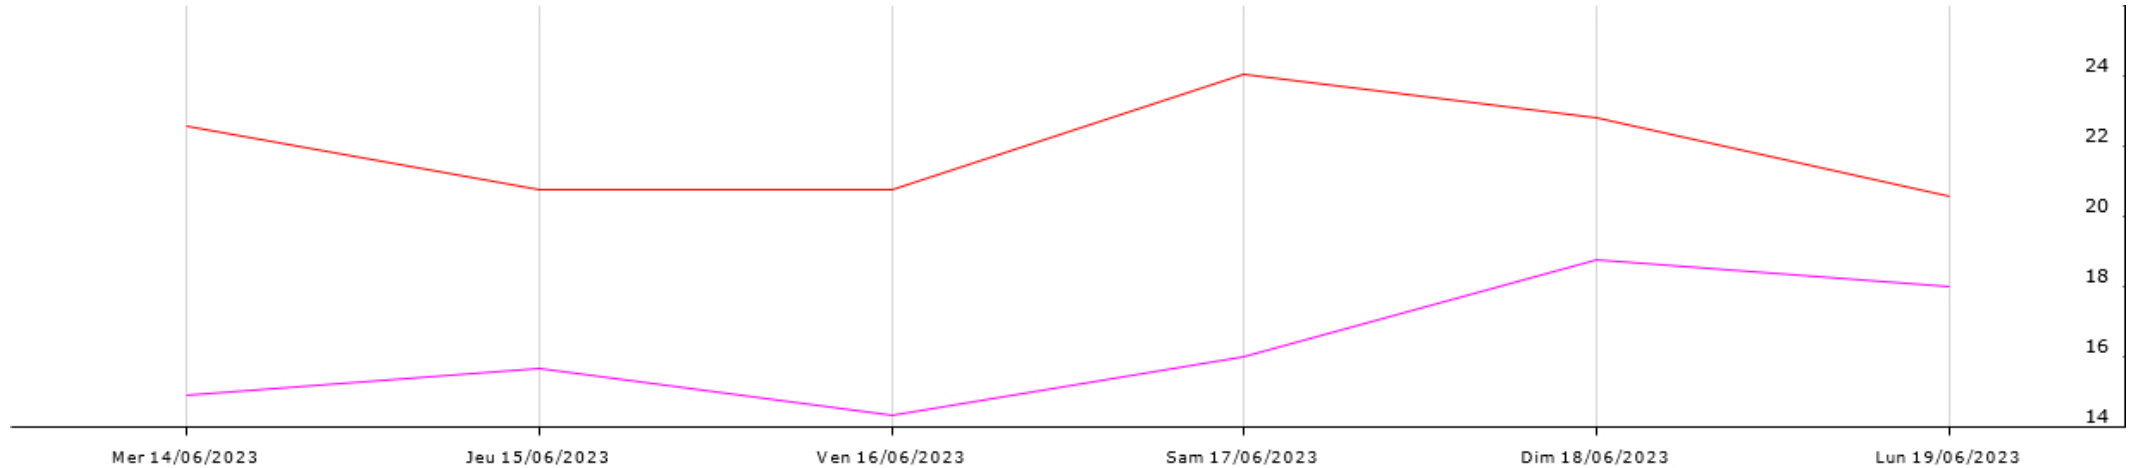

☒ Point de rosée (min) ☒ Point de rosée (moy) ☒ Radiation solaire (moy) ☒ Température de l'air (max) ☒ Température de l'air (min)
☒ Température de l'air (moy) ☒ VPD (moy) ☒ VPD (min)

Station Saint Michel de Montaigne

Données recueillies

7,2
mm

Humectation foliaire (durée) Humidité relative (moy) Humidité relative (max) Humidité relative (min) Pluie (somme)

Point de rosée (moy) Point de rosée (min) Radiation solaire (moy) Température de l'air (min) Température de l'air (max) VPD (moy) VPD (min) Température de l'air (moy)