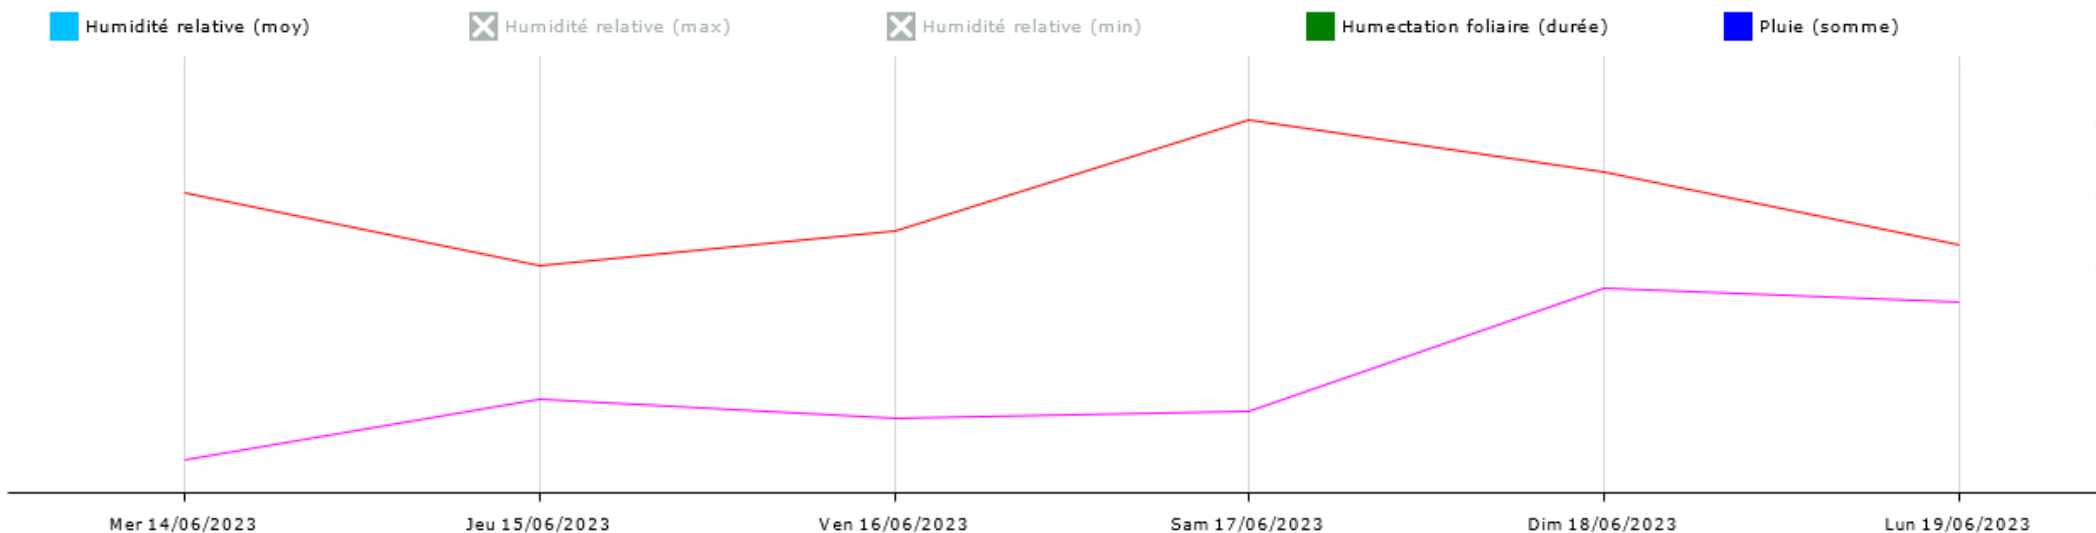

☒ Point de rosée (min) ☒ Point de rosée (moy) ☒ Radiation solaire (moy) ☒ Température de l'air (max) ☒ Température de l'air (min)
☒ Température de l'air (moy) ☒ VPD (moy) ☒ VPD (min)

Station Saint Michel de Montaigne

Données recueillies

7,2
mm

Humectation foliaire (durée) Humidité relative (moy) Humidité relative (max) Humidité relative (min) Pluie (somme)

Point de rosée (moy) Point de rosée (min) Radiation solaire (moy) Température de l'air (min) Température de l'air (max) VPD (moy) VPD (min) Température de l'air (moy)

Station de Saint Vivien

Données recueillies

8,8
mm

Humidité relative (moy) Humidité relative (max) Humidité relative (min) Humectation foliaire (durée) Pluie (somme)

Point de rosée (moy) Point de rosée (min) Radiation solaire (moy) Température de l'air (moy) Température de l'air (max)
Température de l'air (min) VPD (min) VPD (moy)

Station de Thénac

Données recueillies

8,4
mm

■ Point de rosée (moy) ✕ Point de rosée (min) ✕ Radiation solaire (moy) ✕ Température de l'air (min) ■ Température de l'air (moy)
✕ Température de l'air (max) ✕ VPD (min) ✕ VPD (moy)