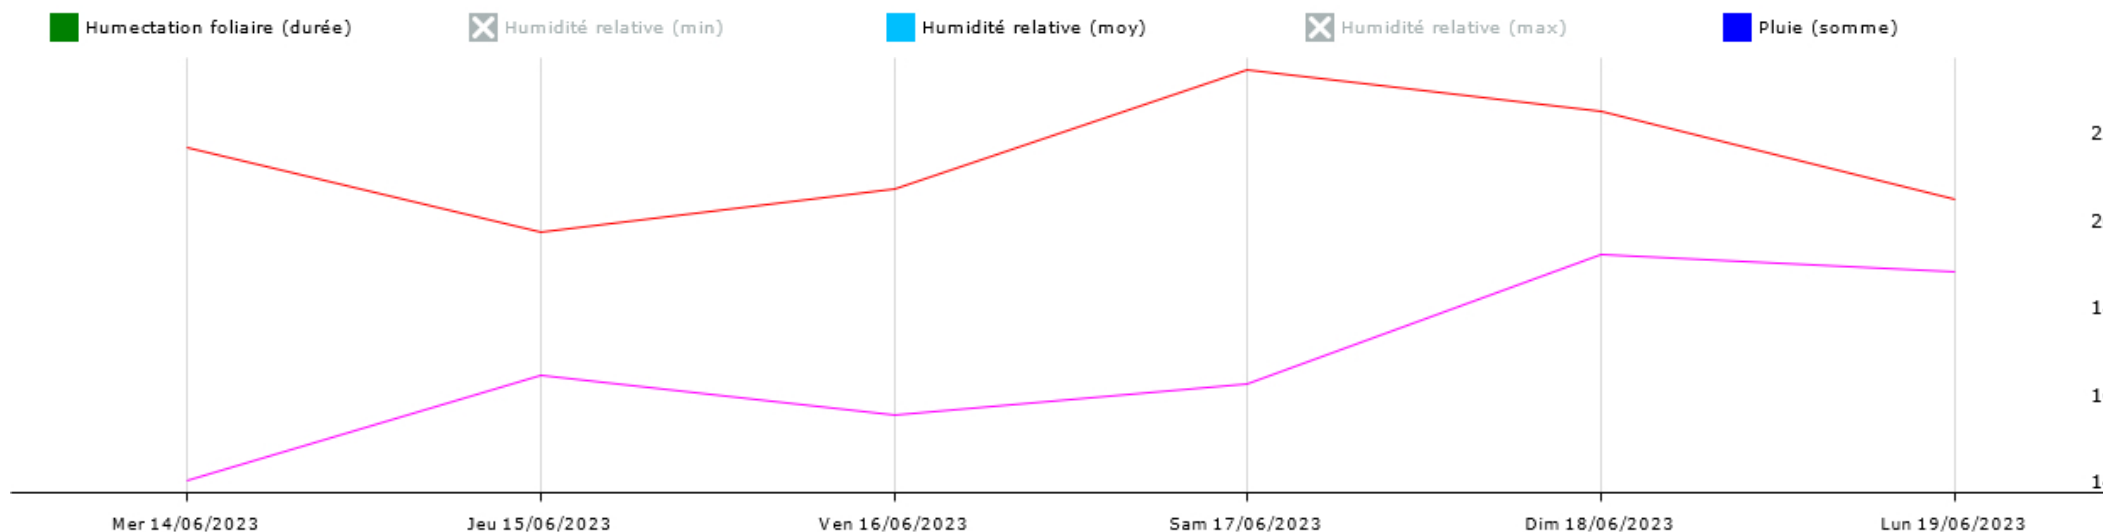

Données recueillies

Station de Monbazillac

Données recueillies

3,6
mm

Humidité relative 2 (moy) Humidité relative 2 (max) Humidité relative 2 (min) Humectation foliaire (durée) Pluie (somme)

Point de rosée 2 (min) Point de rosée 2 (moy) Radiation solaire (moy) Température de l'air 2 (max)
Température de l'air 2 (min) Température de l'air 2 (moy)

Station de Pomport

Données recueillies

4
mm

Station de Prignonrieux

Données recueillies

3,4
mm

Legend for the second chart:

- Point de rosée (moy)
- Point de rosée (min)
- Radiation solaire (moy)
- Température de l'air (min)
- Température de l'air (max)
- VPD (min)
- VPD (moy)
- Température de l'air (moy)

Station de Razac de Saussignac

Données recueillies

Station de Saint Julien d'Eymet

Données recueillies

5,2 mm

☒ Humidité relative (max) ☒ Humidité relative (min) ☒ Humidité relative (moy) ☒ Humectation foliaire (durée) ☒ Pluie (somme)

☒ Point de rosée (min) ☒ Point de rosée (moy) ☒ Radiation solaire (moy) ☒ Température de l'air (max) ☒ Température de l'air (min)
☒ Température de l'air (moy) ☒ VPD (moy) ☒ VPD (min)

Station Saint Michel de Montaigne