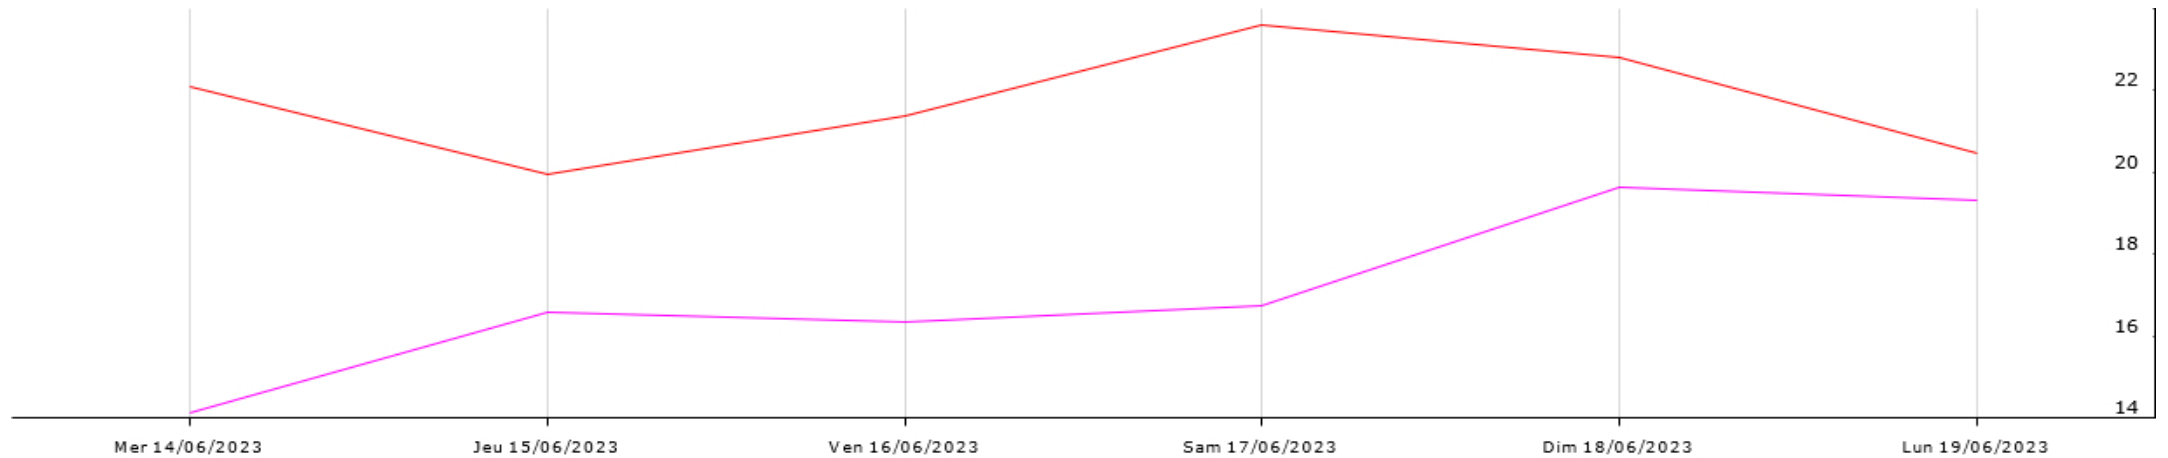

Station de Razac de Saussignac

Données recueillies

Station de Saint Julien d'Eymet

Données recueillies

5,2 mm

☒ Humidité relative (max) ☒ Humidité relative (min) ☒ Humidité relative (moy) ☒ Humectation foliaire (durée) ☒ Pluie (somme)

☒ Point de rosée (min) ☒ Point de rosée (moy) ☒ Radiation solaire (moy) ☒ Température de l'air (max) ☒ Température de l'air (min)
☒ Température de l'air (moy) ☒ VPD (moy) ☒ VPD (min)

Station Saint Michel de Montaigne