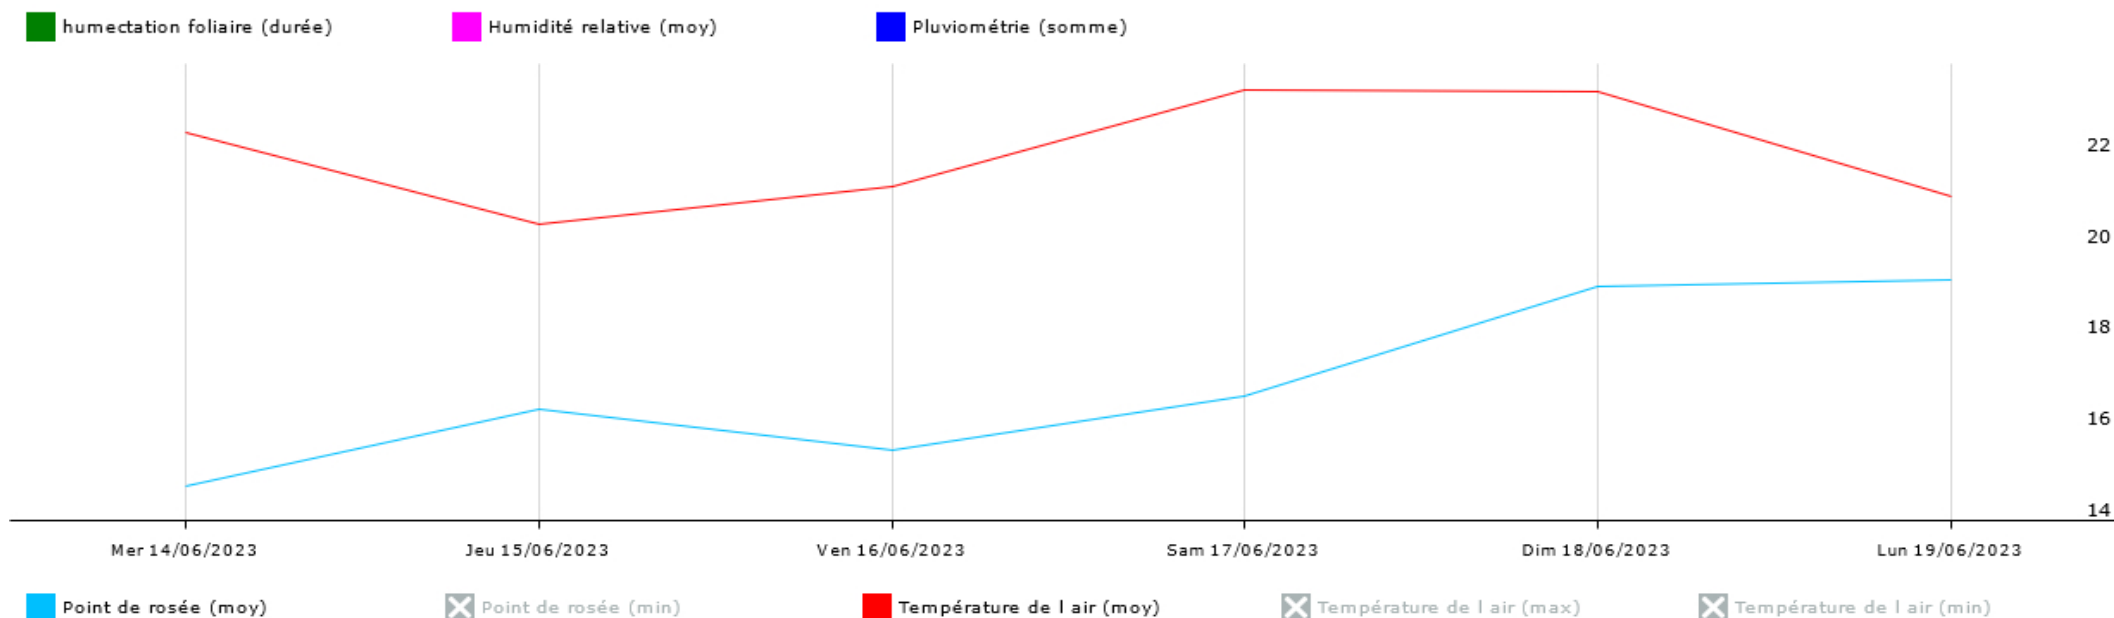

Agro-Météorologie et Outils d'Aide à la Décision

ÉTABLISSEMENT PUBLIC DU MINISTÈRE
DU DÉVELOPPEMENT DURABLE

LE DÉSIR DU SUD OUEST FRANCE

Station de Bergerac

Données recueillies

3,6
mm

Station de Conne de Labarde / Colombier

Données recueillies

Station de Monbazillac

Données recueillies

3,6
mm

Humidité relative 2 (moy) Humidité relative 2 (max) Humidité relative 2 (min) Humectation foliaire (durée) Pluie (somme)

Point de rosée 2 (min) Point de rosée 2 (moy) Radiation solaire (moy) Température de l'air 2 (max)
Température de l'air 2 (min) Température de l'air 2 (moy)