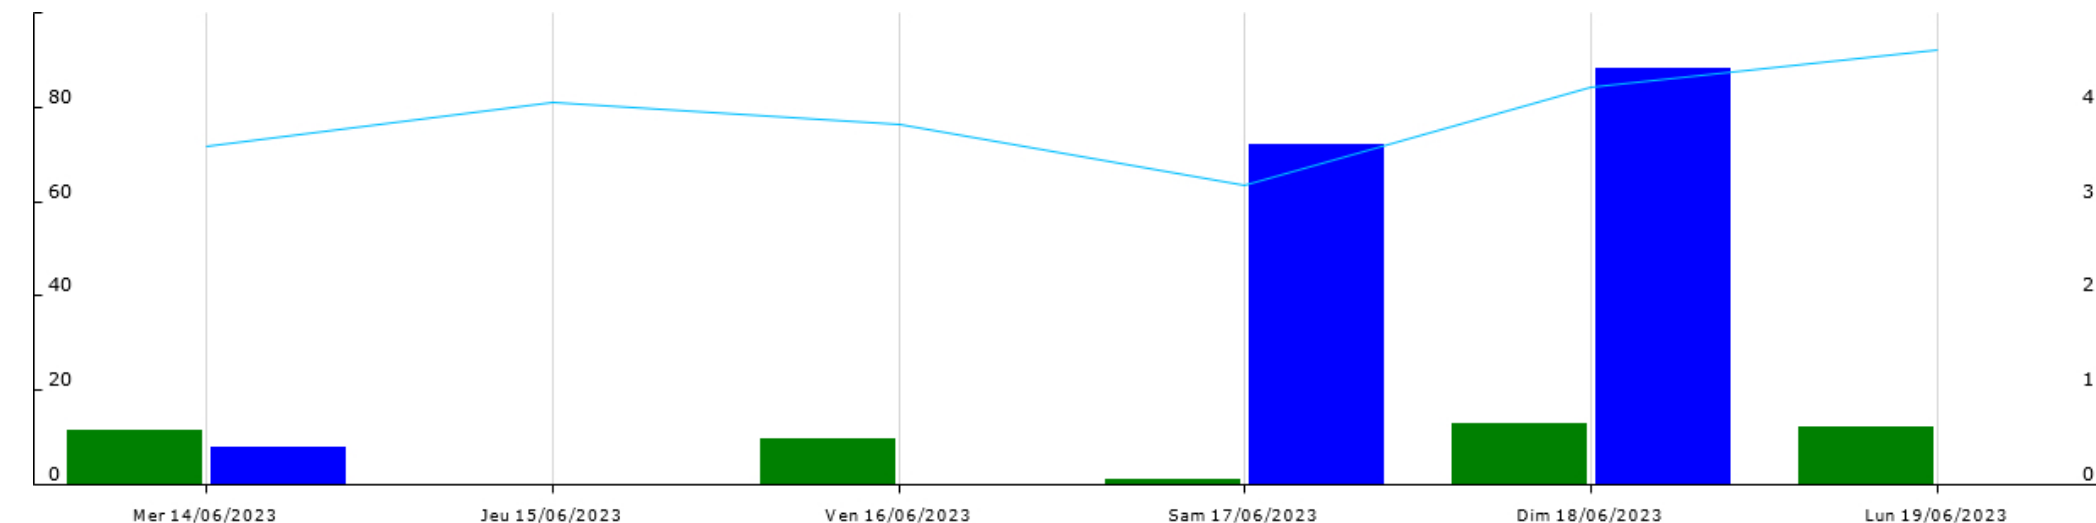

Station de Thénac

Données recueillies

8,4
mm

■ Point de rosée (moy)   ✕ Point de rosée (min)   ✕ Radiation solaire (moy)   ✕ Température de l'air (min)   ■ Température de l'air (moy)
✕ Température de l'air (max)   ✕ VPD (min)   ✕ VPD (moy)