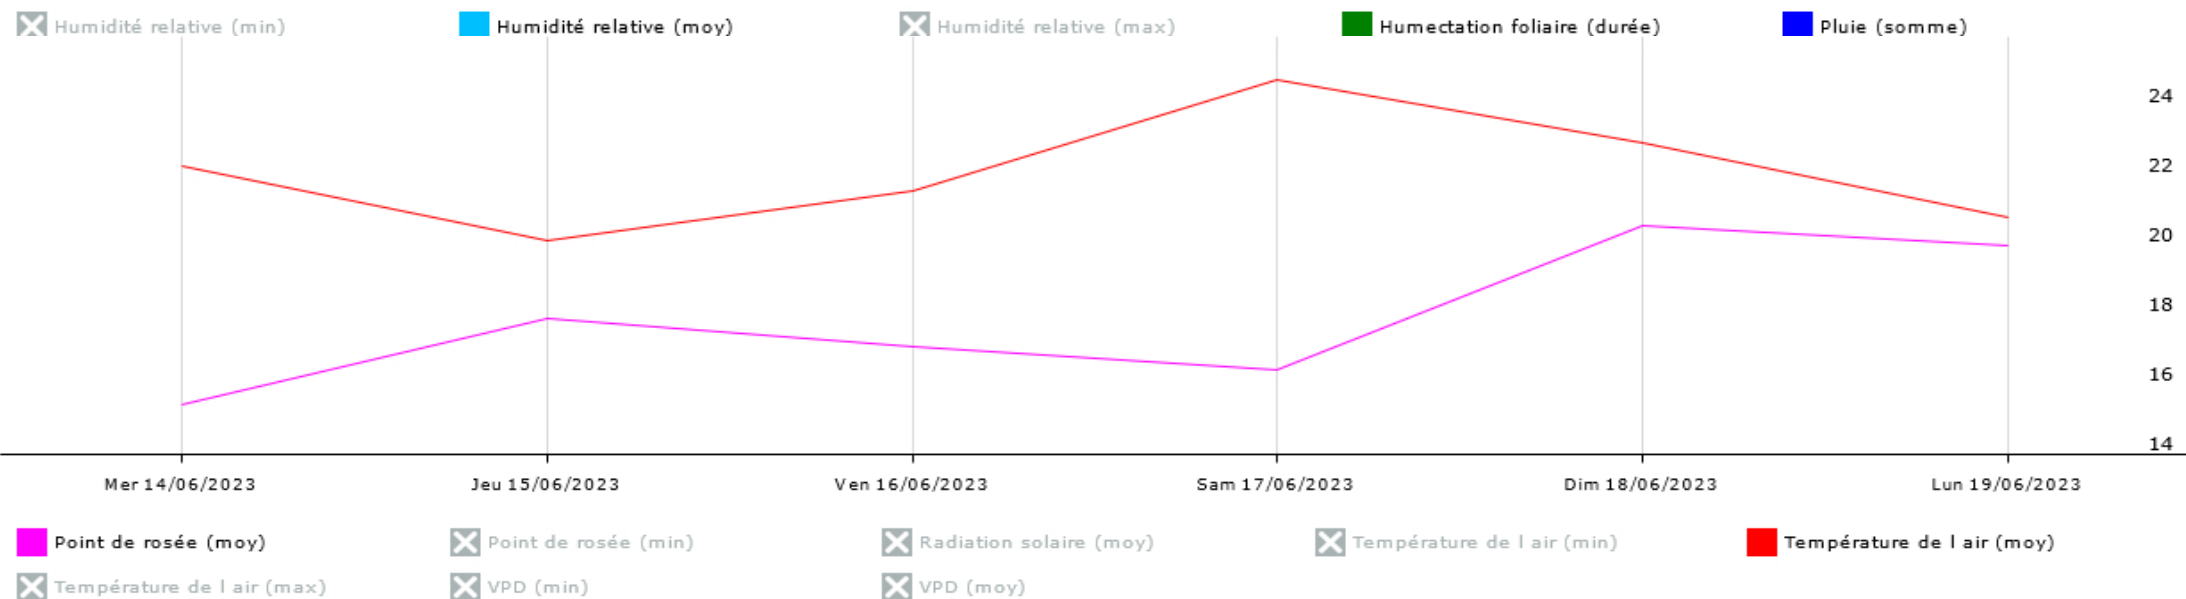

Agro-Météorologie et Outils d'Aide à la Décision

ÉTABLISSEMENT PUBLIC DU MINISTÈRE
DU DÉVELOPPEMENT DURABLE

LE DÉSIR DU SUD OUEST FRANCE

Station de Bergerac

Données recueillies

3,6
mm

Station de Conne de Labarde / Colombier

Données recueillies

Station de Monbazillac

Données recueillies

3,6
mm

Humidité relative 2 (moy) Humidité relative 2 (max) Humidité relative 2 (min) Humectation foliaire (durée) Pluie (somme)

Point de rosée 2 (min) Point de rosée 2 (moy) Radiation solaire (moy) Température de l'air 2 (max)
Température de l'air 2 (min) Température de l'air 2 (moy)

Station de Pomport

Données recueillies

4
mm

Station de Prignonrieux

Données recueillies

3,4
mm

Legend for the second chart:

- Point de rosée (moy)
- Point de rosée (min)
- Radiation solaire (moy)
- Température de l'air (min)
- Température de l'air (max)
- VPD (min)
- VPD (moy)
- Température de l'air (moy)

☒ Point de rosée (min) ☒ Point de rosée (moy) ☒ Radiation solaire (moy) ☒ Température de l'air (max) ☒ Température de l'air (min)
☒ Température de l'air (moy) ☒ VPD (moy) ☒ VPD (min)

Station Saint Michel de Montaigne