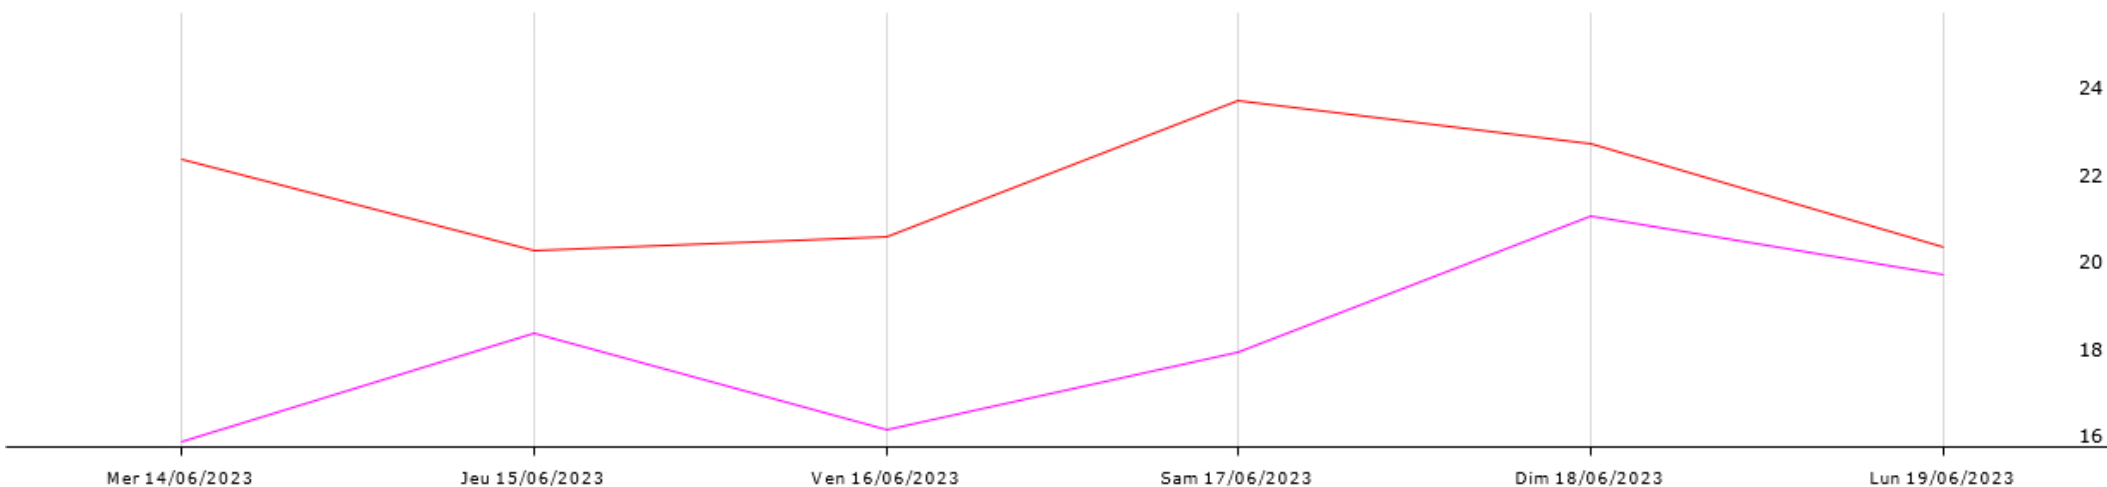

Point de rosée (moy) Point de rosée (min) Radiation solaire (moy) Température de l'air (moy) Température de l'air (max)
Température de l'air (min) VPD (min) VPD (moy)