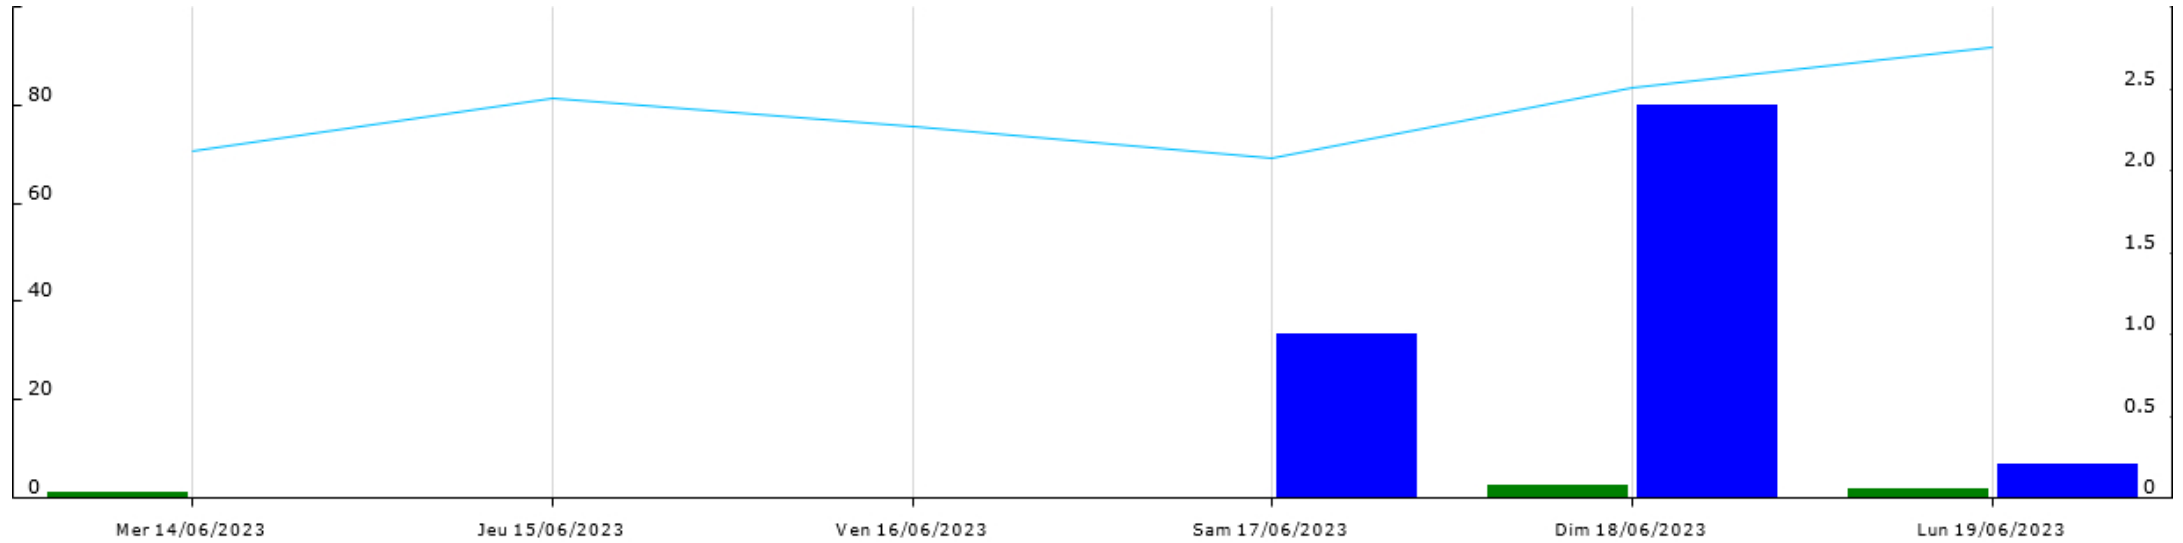

Données recueillies

Station de Monbazillac

Données recueillies

3,6
mm

Humidité relative 2 (moy) Humidité relative 2 (max) Humidité relative 2 (min) Humectation foliaire (durée) Pluie (somme)

Point de rosée 2 (min) Point de rosée 2 (moy) Radiation solaire (moy) Température de l'air 2 (max)
Température de l'air 2 (min) Température de l'air 2 (moy)