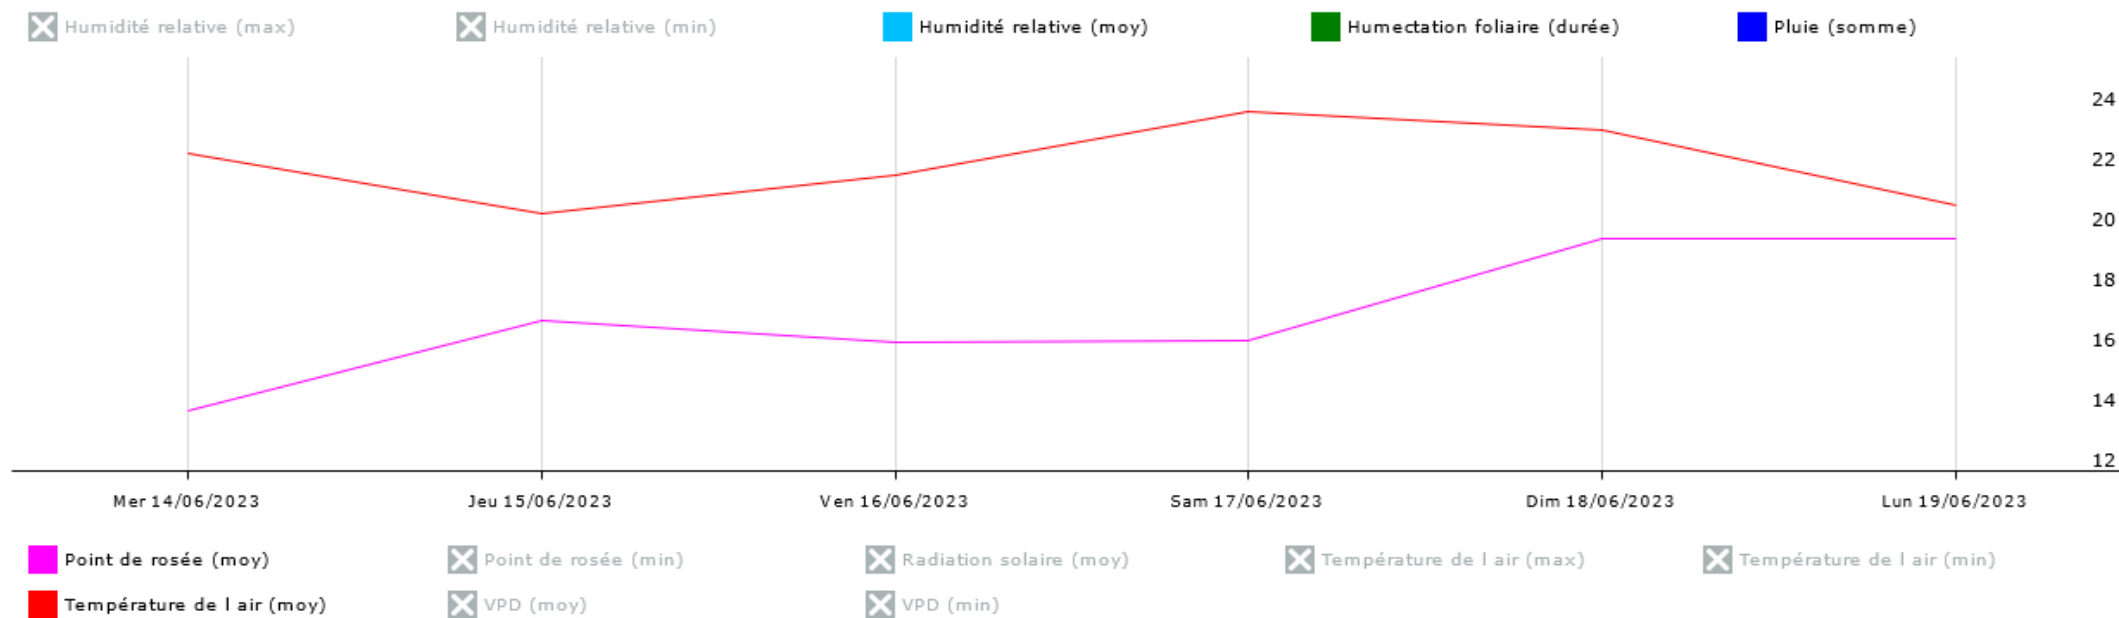

Agro-Météorologie et Outils d'Aide à la Décision

ÉTABLISSEMENT PUBLIC DU MINISTÈRE
DU DÉVELOPPEMENT DURABLE

LE DÉSIR DU SUD OUEST FRANCE

Station de Bergerac

Données recueillies

3,6
mm

Station de Conne de Labarde / Colombier

Données recueillies

Station de Monbazillac

Données recueillies

3,6
mm

Humidité relative 2 (moy) Humidité relative 2 (max) Humidité relative 2 (min) Humectation foliaire (durée) Pluie (somme)

Point de rosée 2 (min) Point de rosée 2 (moy) Radiation solaire (moy) Température de l'air 2 (max)
Température de l'air 2 (min) Température de l'air 2 (moy)

Station de Pomport

Données recueillies

4
mm

Station de Prignonrieux

Données recueillies

3,4
mm

Legend for the second chart:

- Point de rosée (moy)
- Point de rosée (min)
- Radiation solaire (moy)
- Température de l'air (min)
- Température de l'air (max)
- VPD (min)
- VPD (moy)
- Température de l'air (moy)