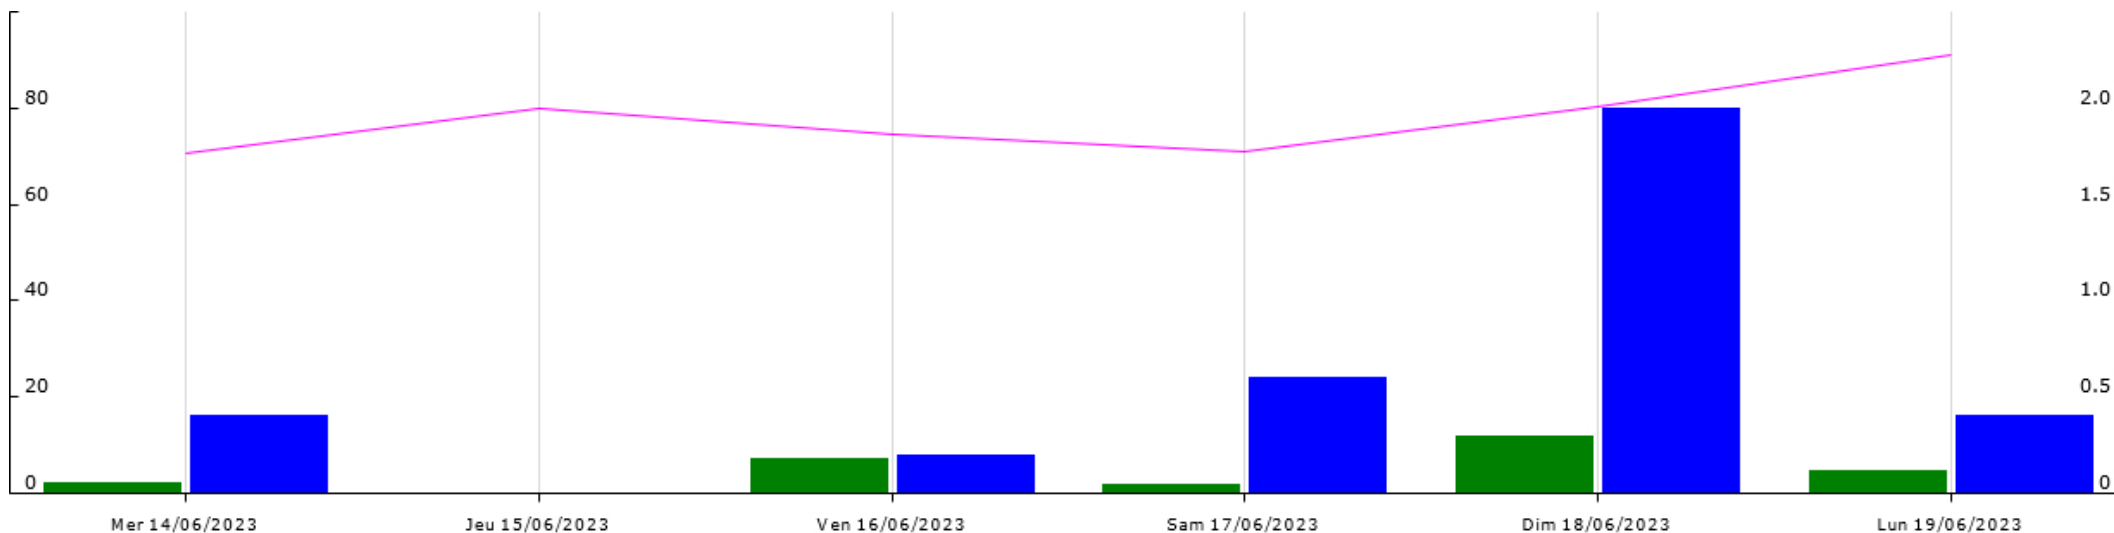

Agro-Météorologie et Outils d'Aide à la Décision

ÉTABLISSEMENT PUBLIC DU MINISTÈRE
DU DÉVELOPPEMENT DURABLE

LE DÉSIR DU SUD OUEST FRANCE

Station de Bergerac

Données recueillies

3,6
mm

Station de Conne de Labarde / Colombier

Données recueillies

Station de Monbazillac

Données recueillies

3,6
mm

Humidité relative 2 (moy) Humidité relative 2 (max) Humidité relative 2 (min) Humectation foliaire (durée) Pluie (somme)

Point de rosée 2 (min) Point de rosée 2 (moy) Radiation solaire (moy) Température de l'air 2 (max)
Température de l'air 2 (min) Température de l'air 2 (moy)