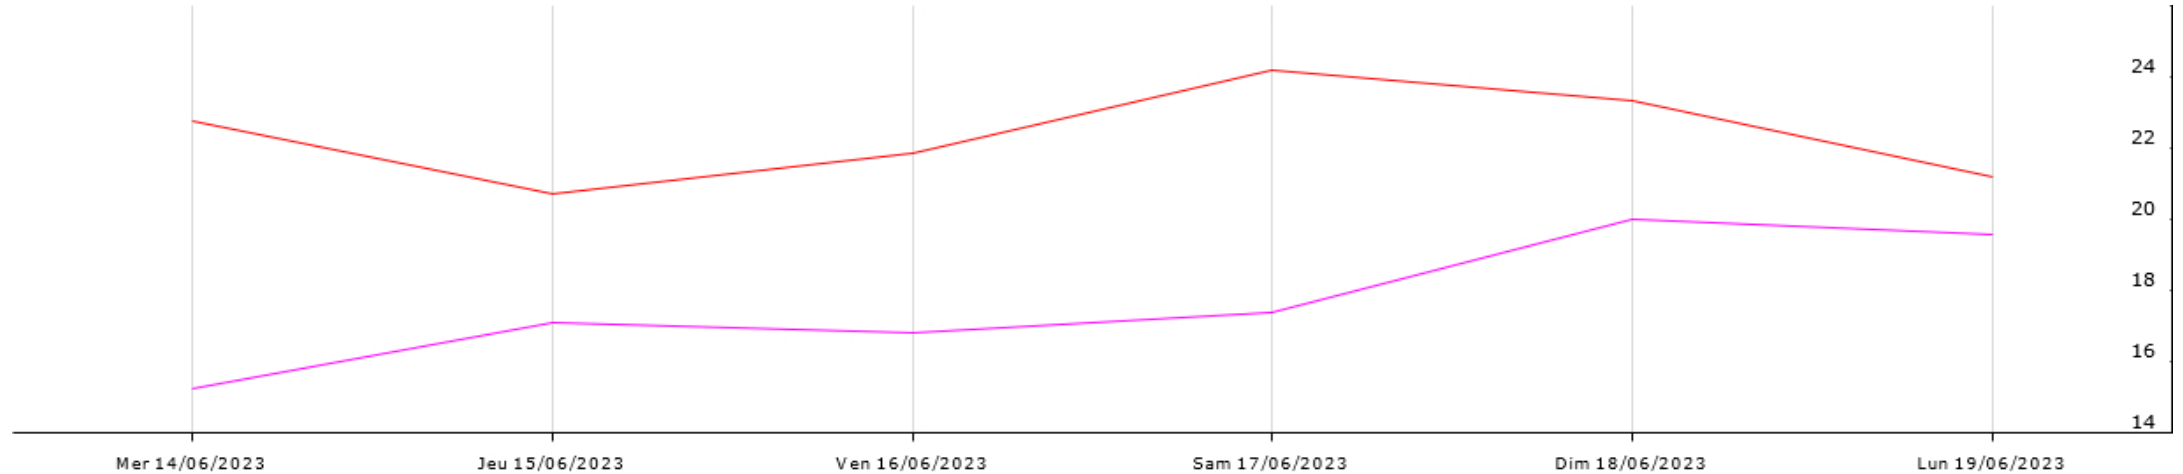

Données recueillies

Station de Monbazillac

Données recueillies

3,6
mm

Humidité relative 2 (moy) Humidité relative 2 (max) Humidité relative 2 (min) Humectation foliaire (durée) Pluie (somme)

Point de rosée 2 (min) Point de rosée 2 (moy) Radiation solaire (moy) Température de l'air 2 (max)
Température de l'air 2 (min) Température de l'air 2 (moy)

Station de Pomport

Données recueillies

4
mm

Station de Prignonrieux

Données recueillies

3,4
mm

Legend for the second chart:

- Point de rosée (moy)
- Point de rosée (min)
- Radiation solaire (moy)
- Température de l'air (min)
- Température de l'air (max)
- VPD (min)
- VPD (moy)
- Température de l'air (moy)