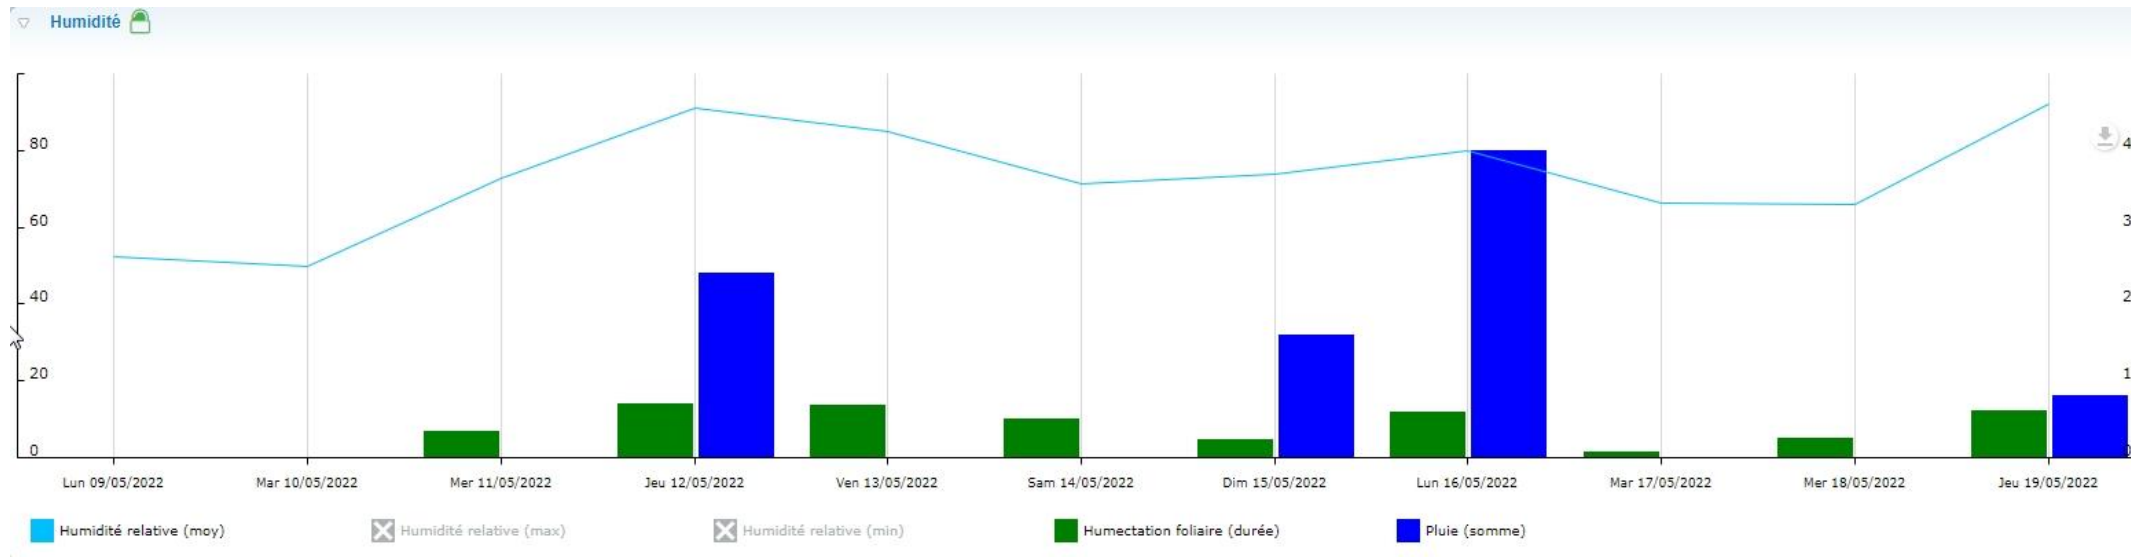

Données recueillies

3,6
mm

Station de Thénac

Données recueillies

8,8
mm

Station de Vélines

Données recueillies

6,4 mm