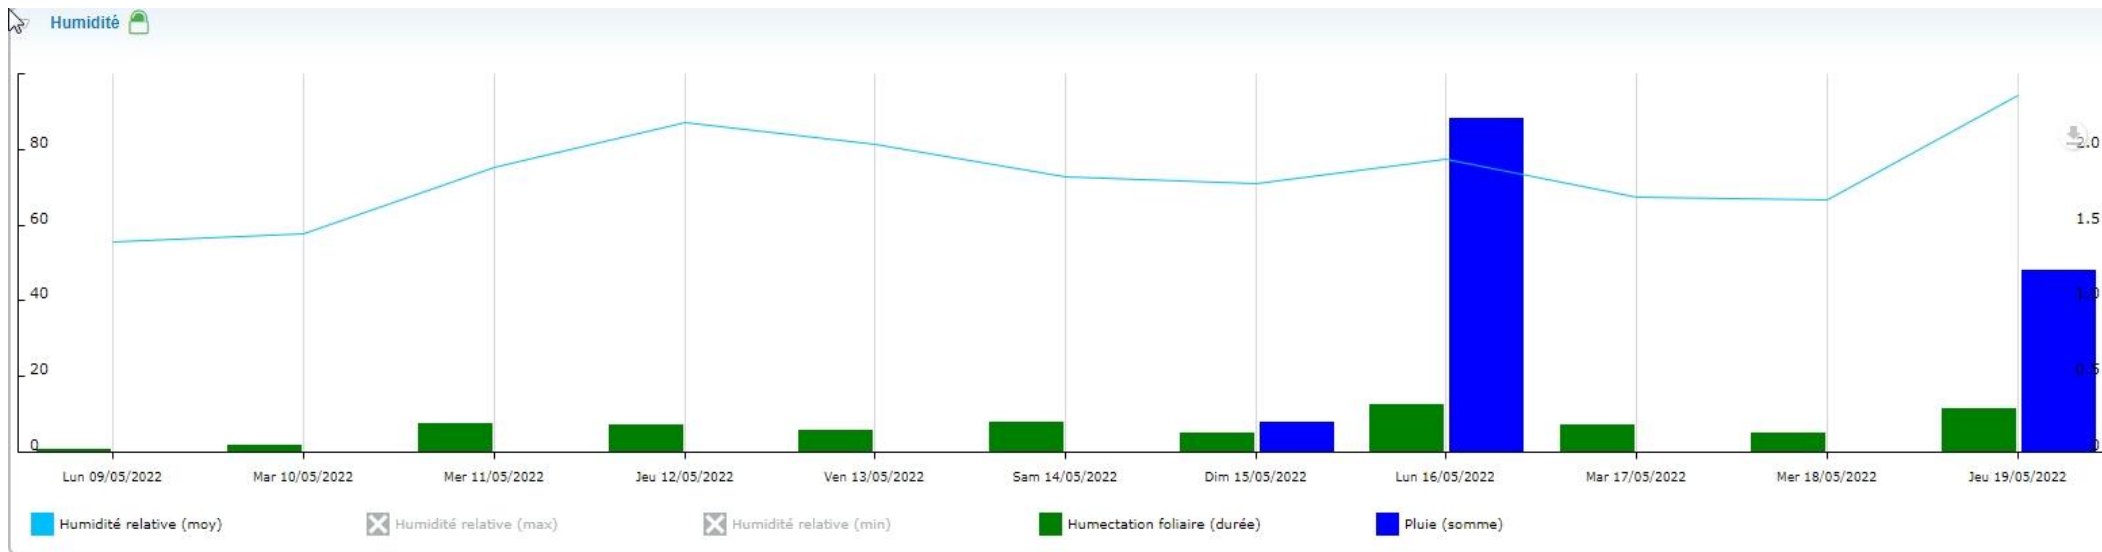

14,4
mm

Station de Saint Julien d'Eymet

Données recueillies

10,2 mm

Station Saint Michel de Montaigne

Données recueillies

2,4
mm

Station de Saint Vivien

Données recueillies

3,6
mm

Station de Thénac

Données recueillies

8,8
mm

Station de Vélines

Données recueillies

6,4 mm