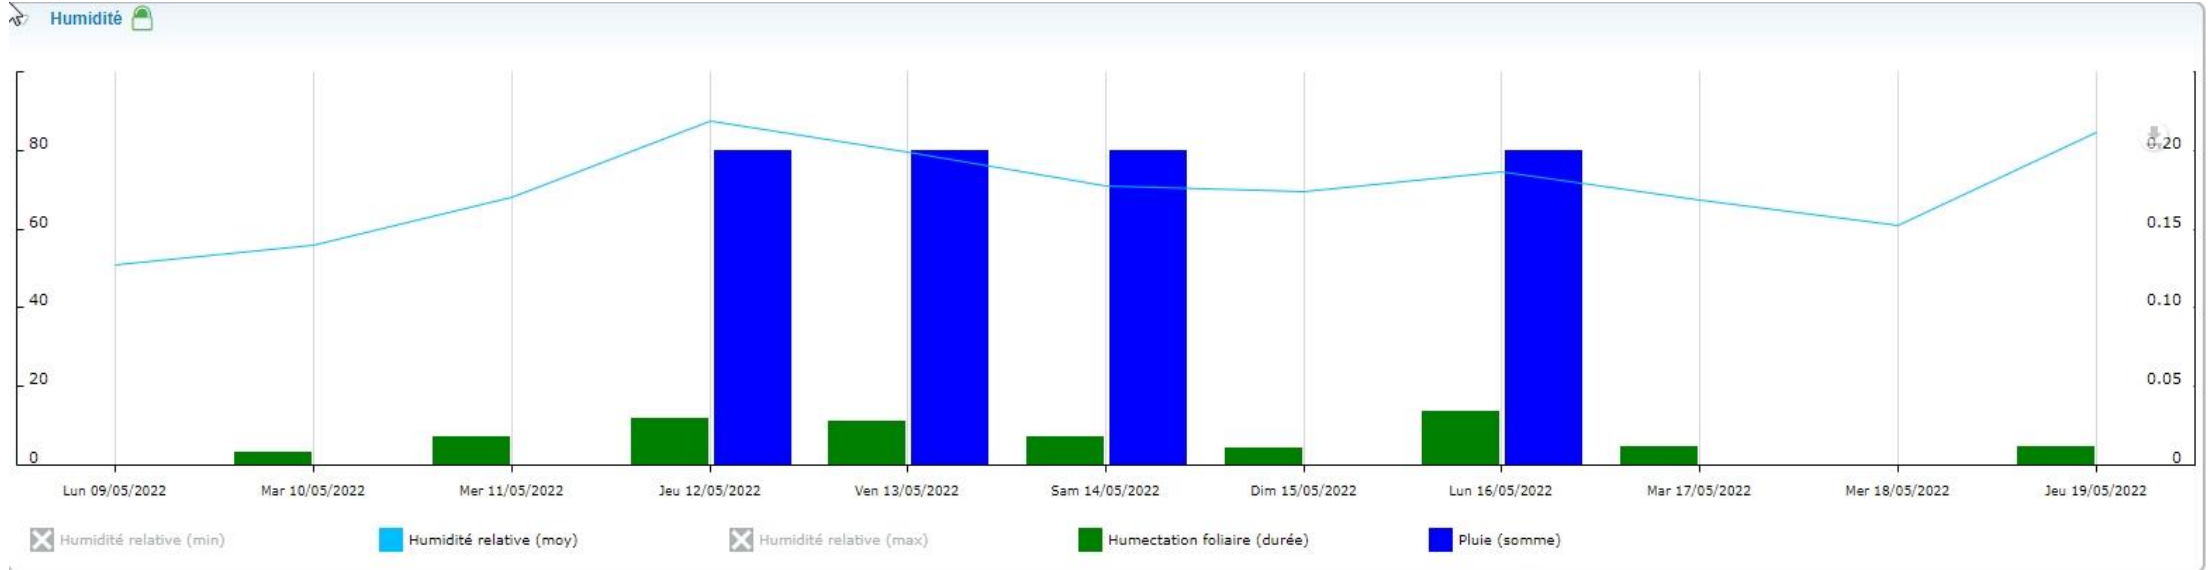

Station de Monbazillac

Données recueillies

0,8
mm