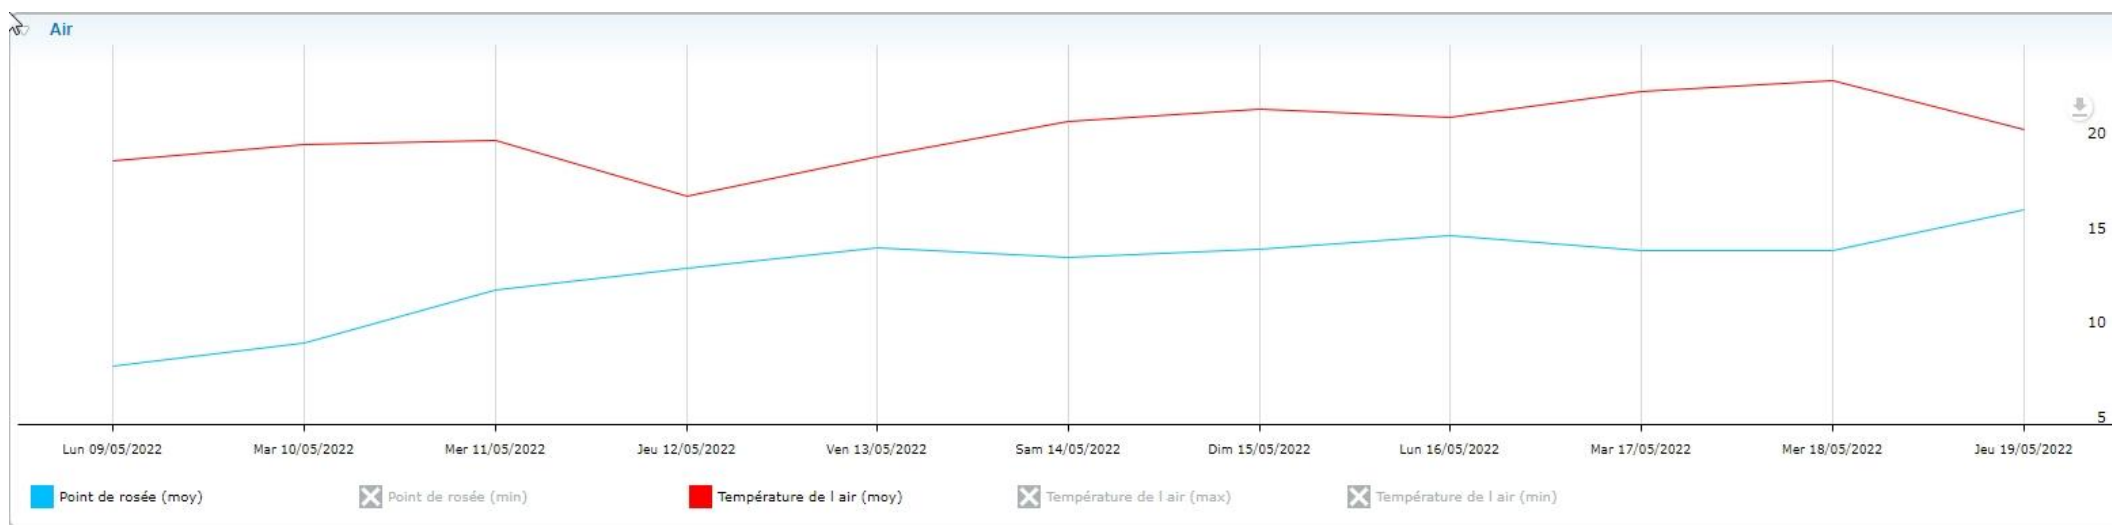

[Station de Saint Michel de Montaigne](#)

[Station de Saint Vivien](#)

[Station de Thénac](#)

[Station de Vélines](#)

EN PARTENARIAT AVEC

AVEC LE SOUTIEN DE

● **AGROBIO PÉRIGORD** ●
Les Paysans **BIO** de Dordogne

Station de Bergerac

Données recueillies

9,2
mm

Station de Conne de Labarde / Colombier

Données recueillies

10,4 mm

Station de Monbazillac

Données recueillies