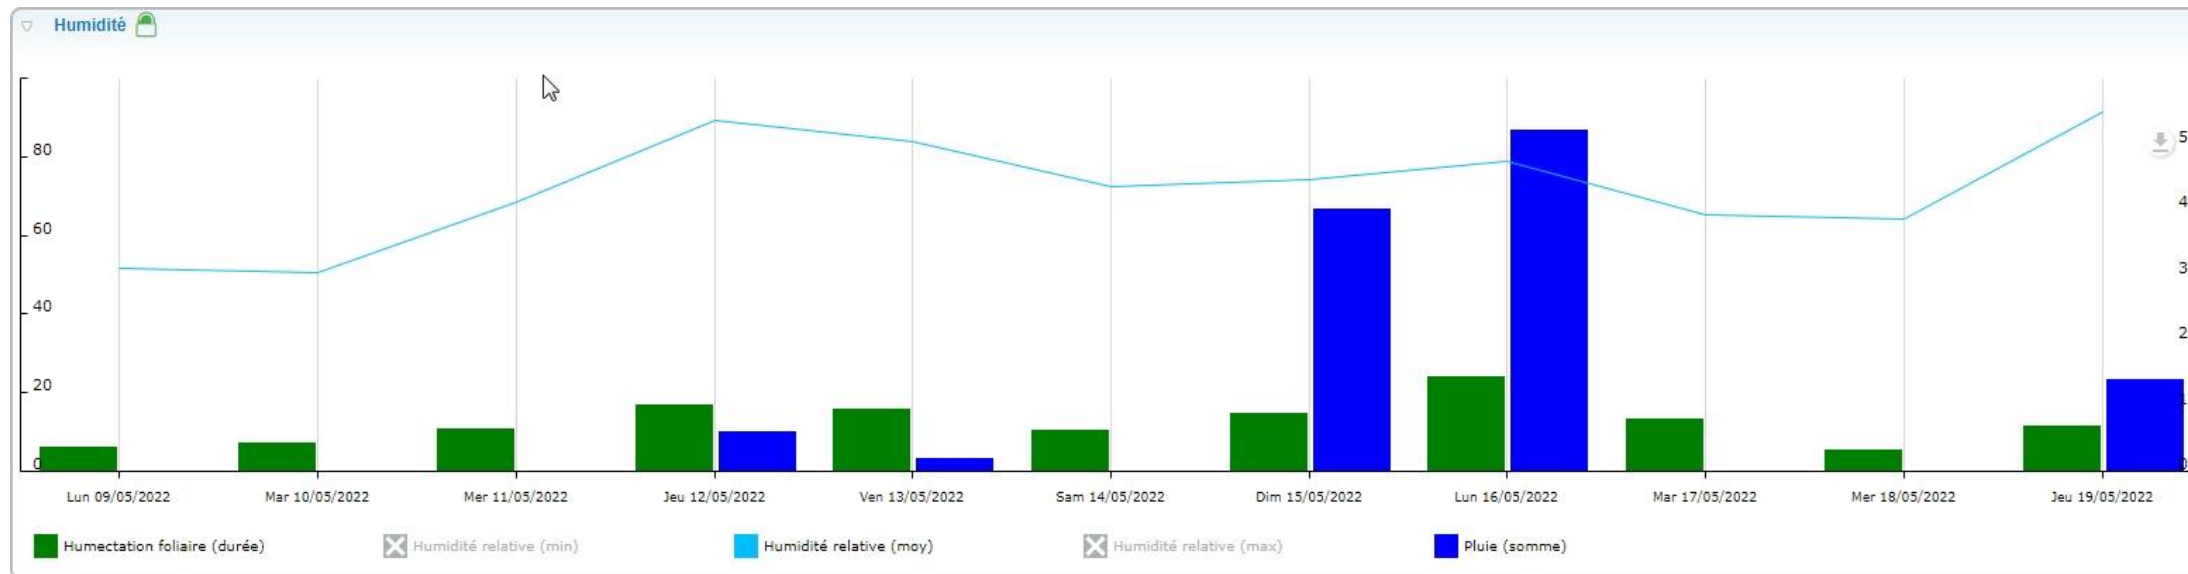

0,8
mm

Station de Pomport

Données recueillies

Station de Prignonrioux

Données recueillies

11,4
mm

Station de Razac de Saussignac

Données recueillies

14,4
mm

Station de Saint Julien d'Eymet

Données recueillies

10,2 mm

Station Saint Michel de Montaigne

Données recueillies

2,4
mm

Station de Saint Vivien