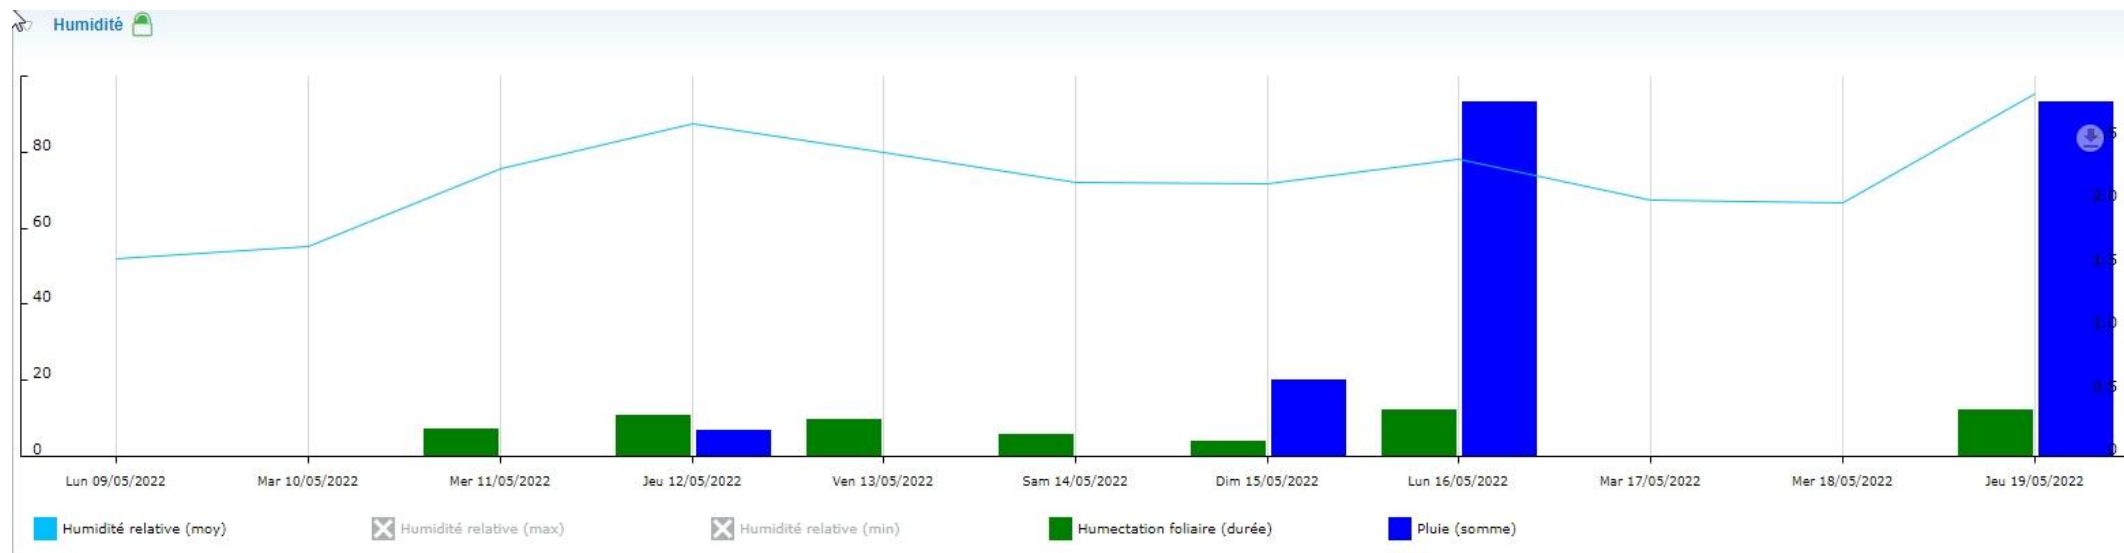

Données recueillies

3,6
mm

Station de Thénac

Données recueillies

8,8
mm

Station de Vélines

Données recueillies

6,4 mm