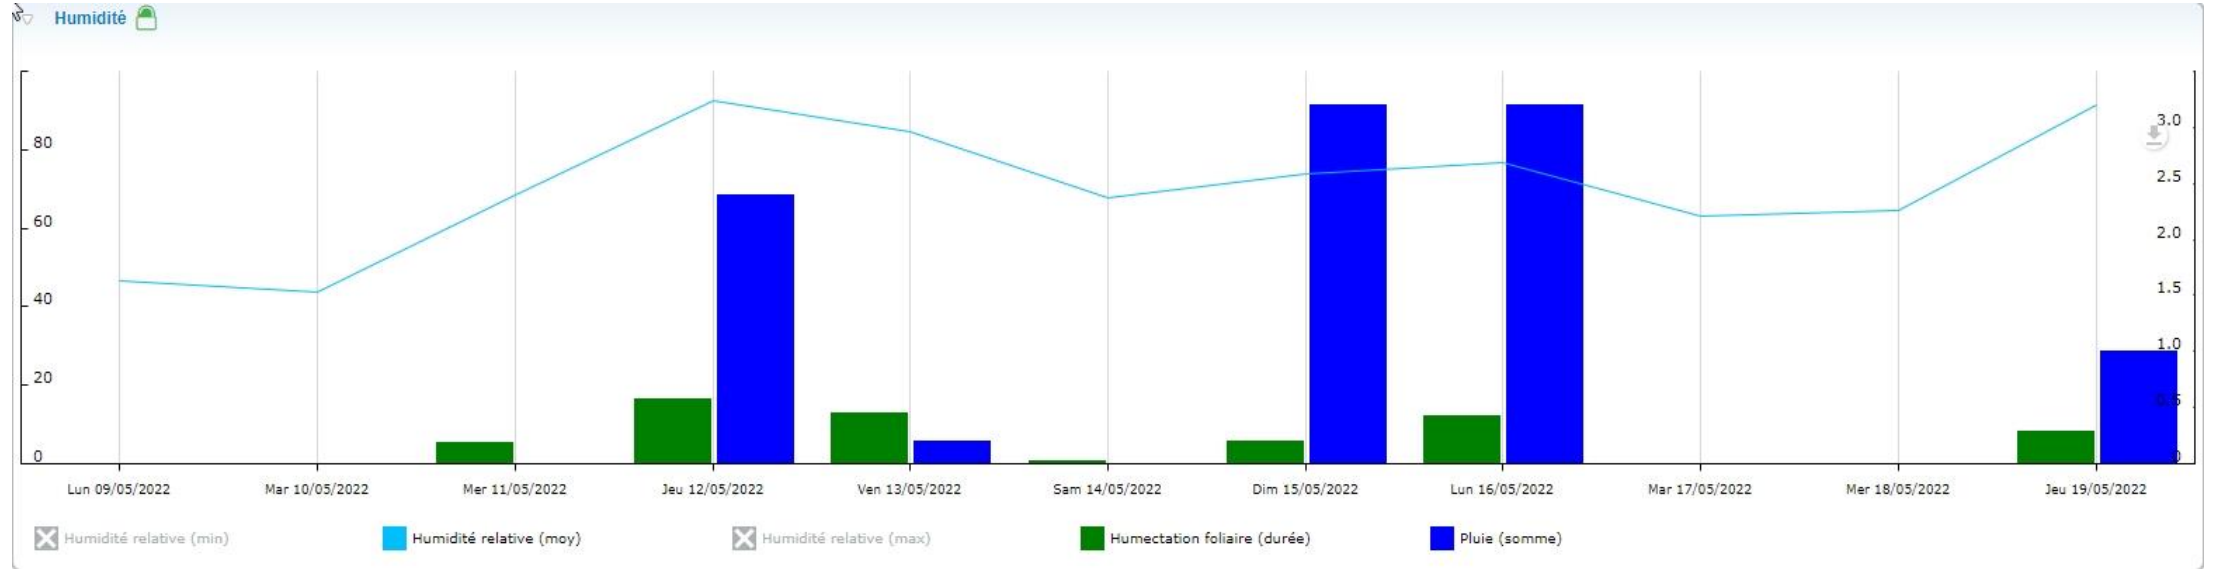

Station de Pomport

Données recueillies