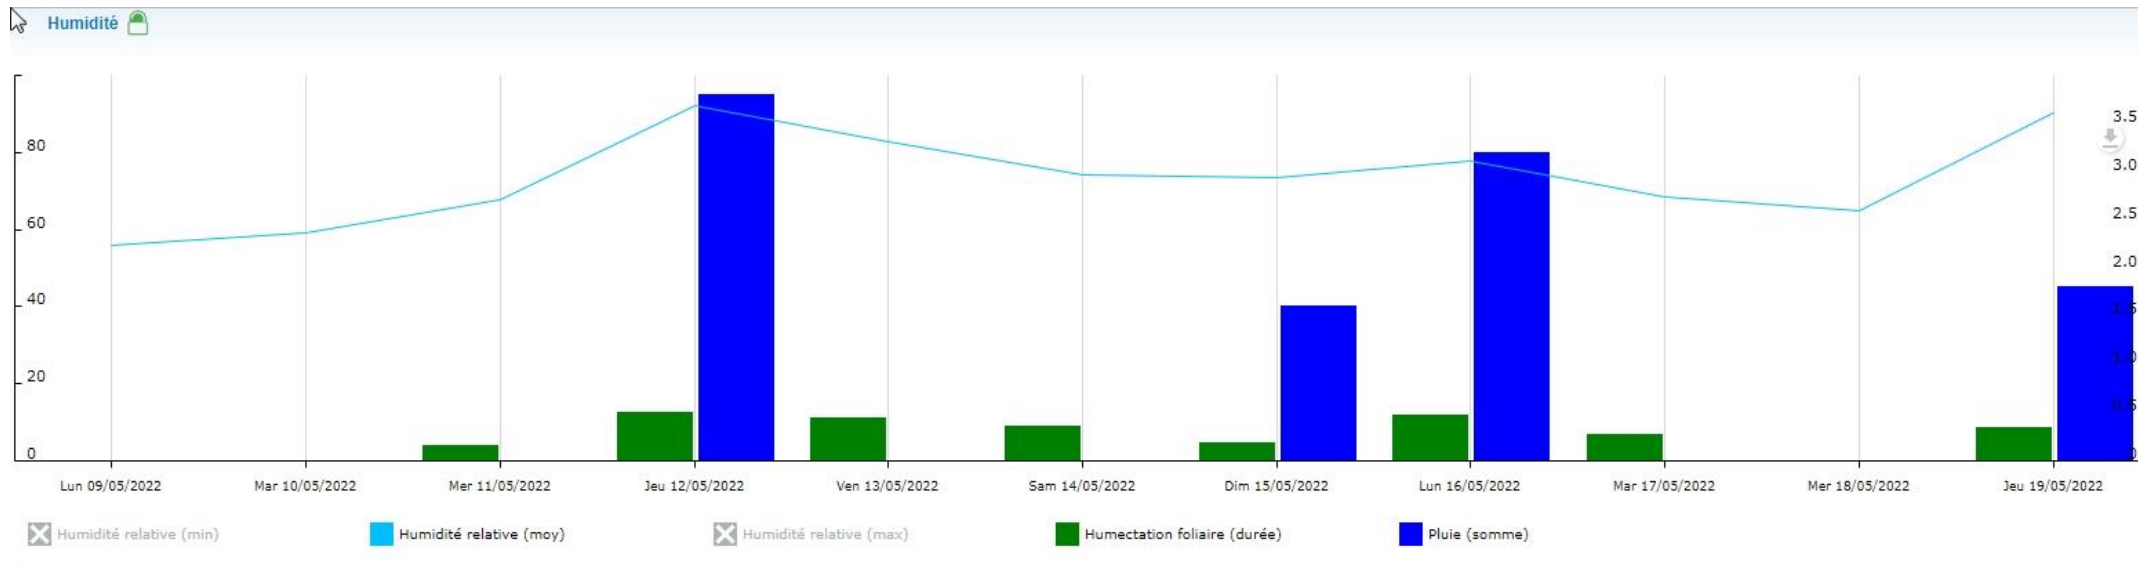

Station de Bergerac

Données recueillies

9,2
mm

Station de Conne de Labarde / Colombier

Données recueillies

10,4 mm

Station de Monbazillac

Données recueillies