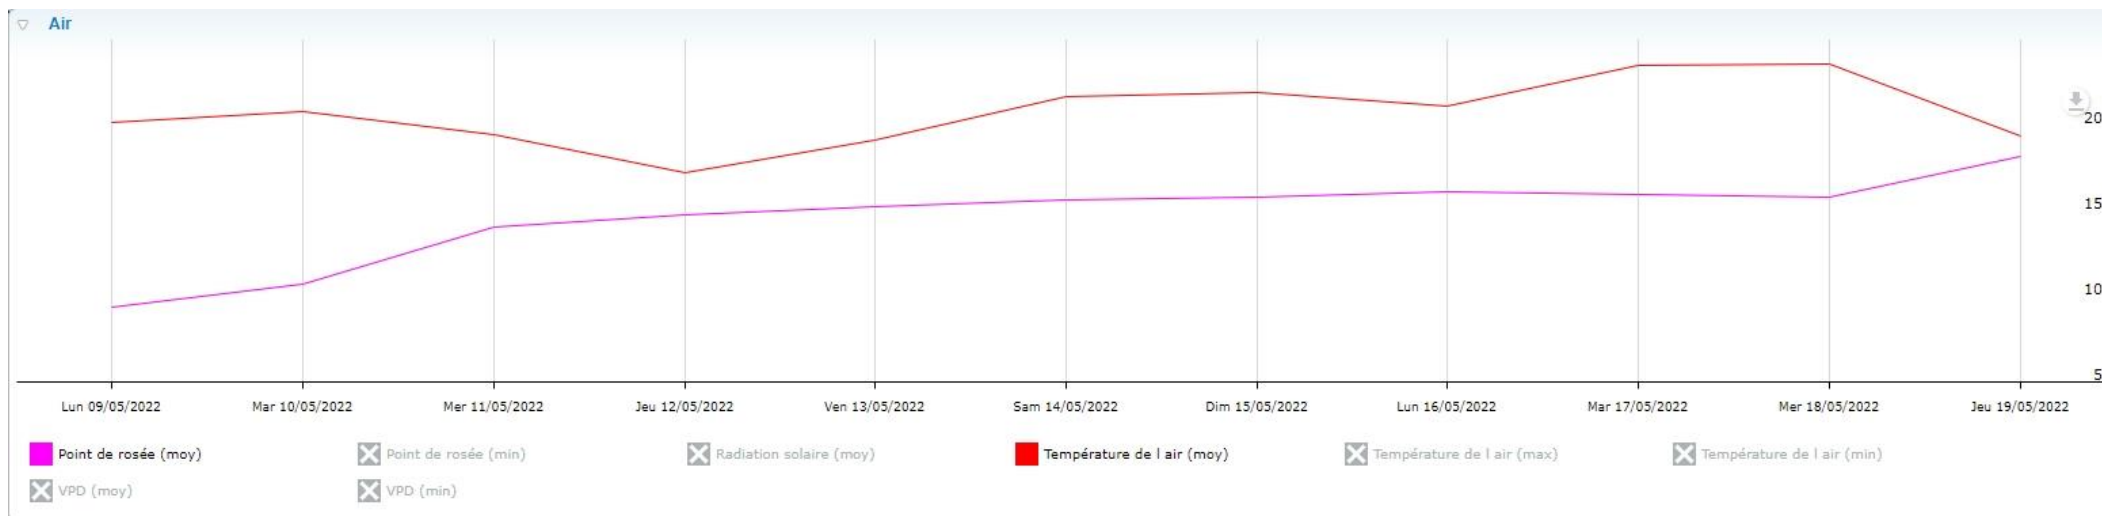

14,4
mm

Station de Saint Julien d'Eymet

Données recueillies

10,2 mm

Station Saint Michel de Montaigne

Données recueillies

2,4
mm

Station de Saint Vivien

Données recueillies

3,6
mm

Station de Thénac

Données recueillies

8,8
mm

Station de Vélines

Données recueillies

6,4 mm