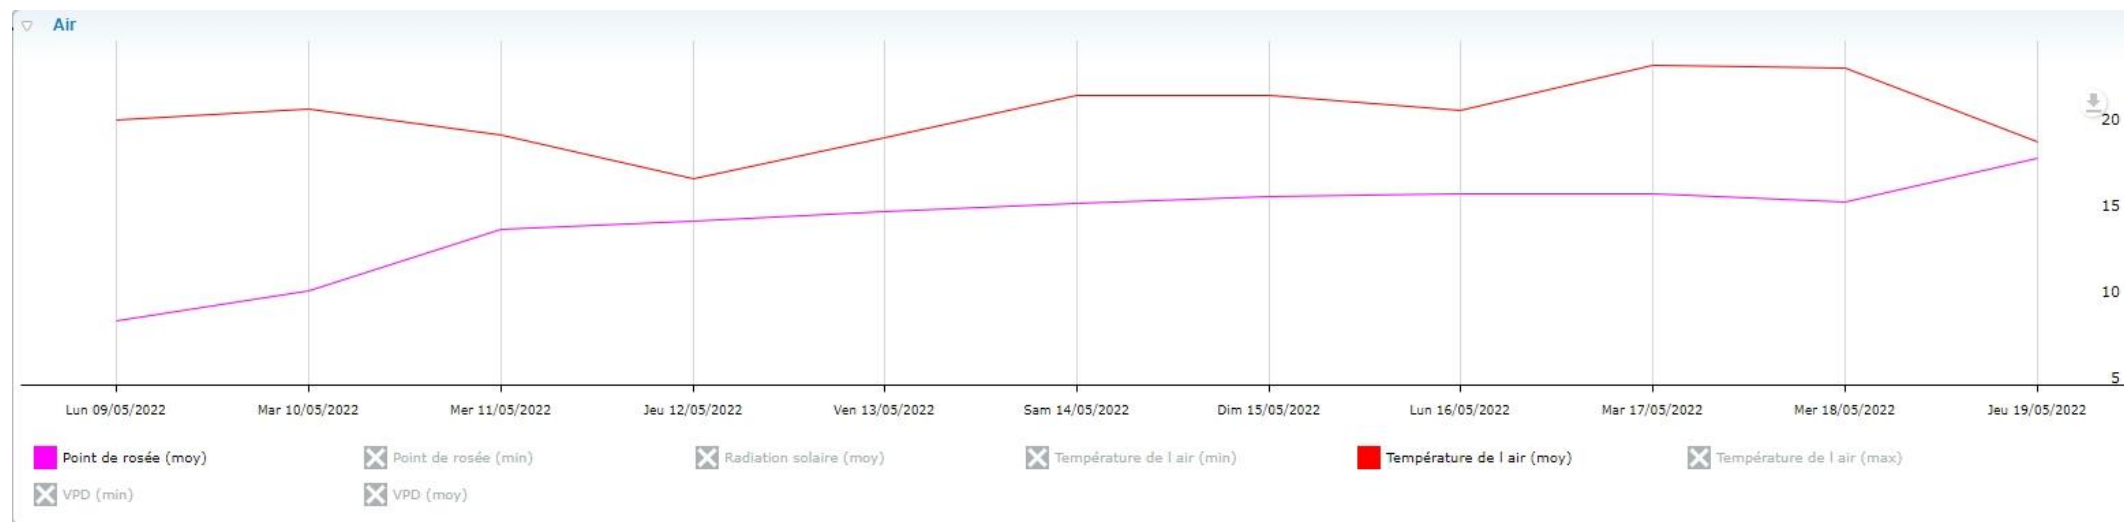

Données recueillies

3,6
mm

Station de Thénac

Données recueillies

8,8
mm

Station de Vélines

Données recueillies

6,4 mm