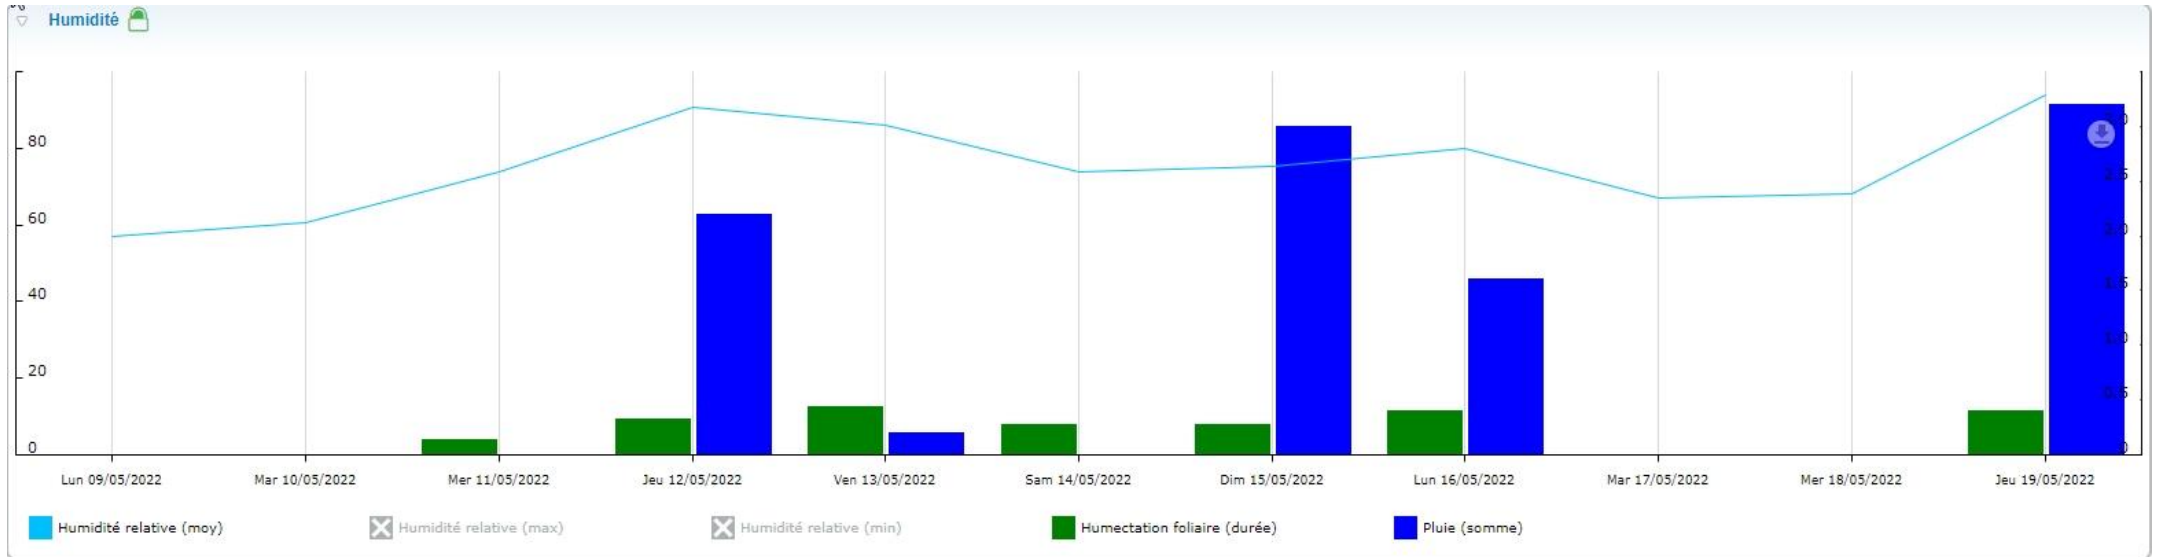

14,4
mm

Station de Saint Julien d'Eymet

Données recueillies

10,2 mm

Station Saint Michel de Montaigne

Données recueillies

2,4
mm

Station de Saint Vivien