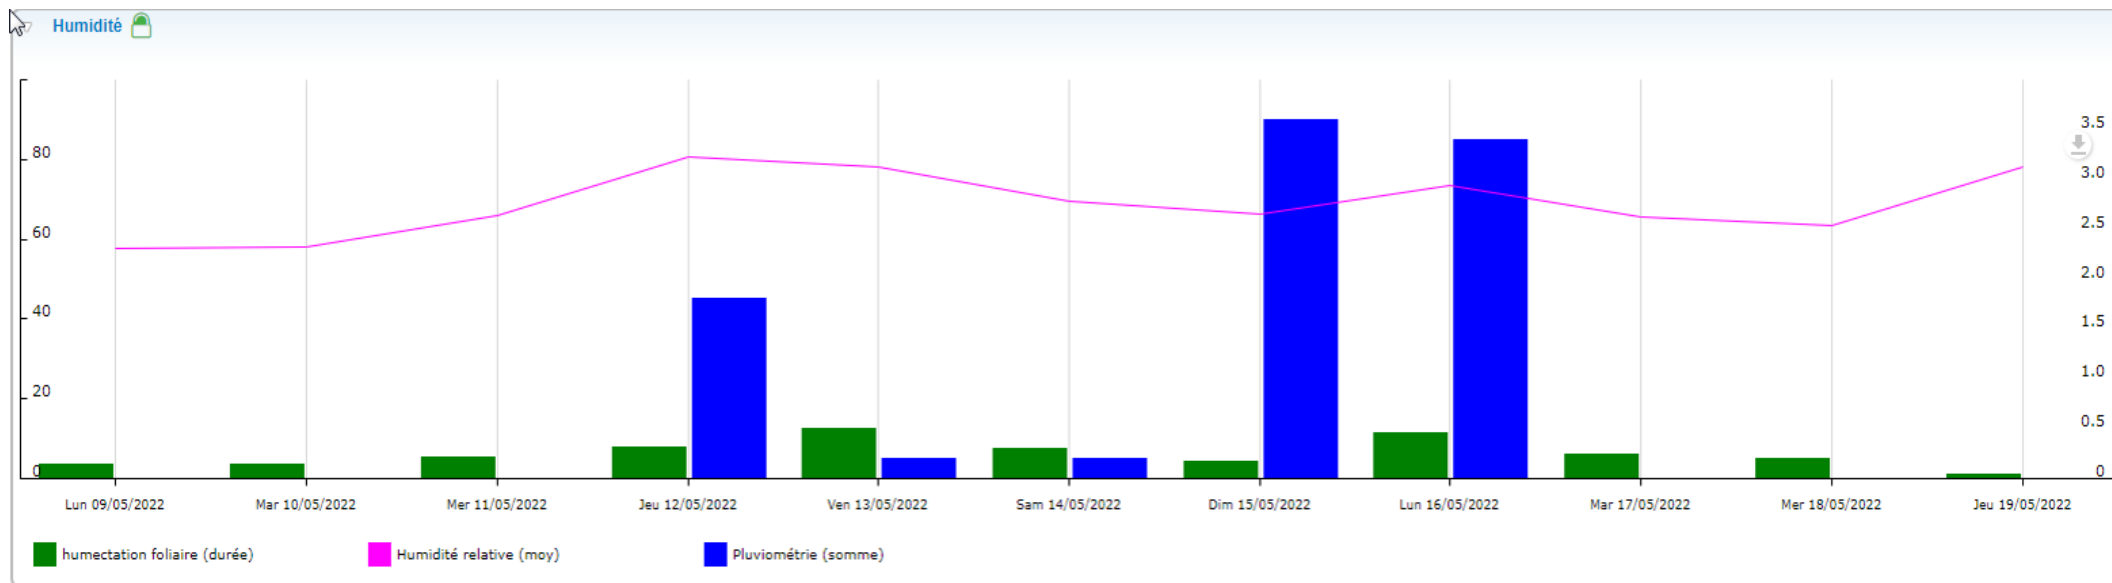

Station de Bergerac

Données recueillies

9,2
mm