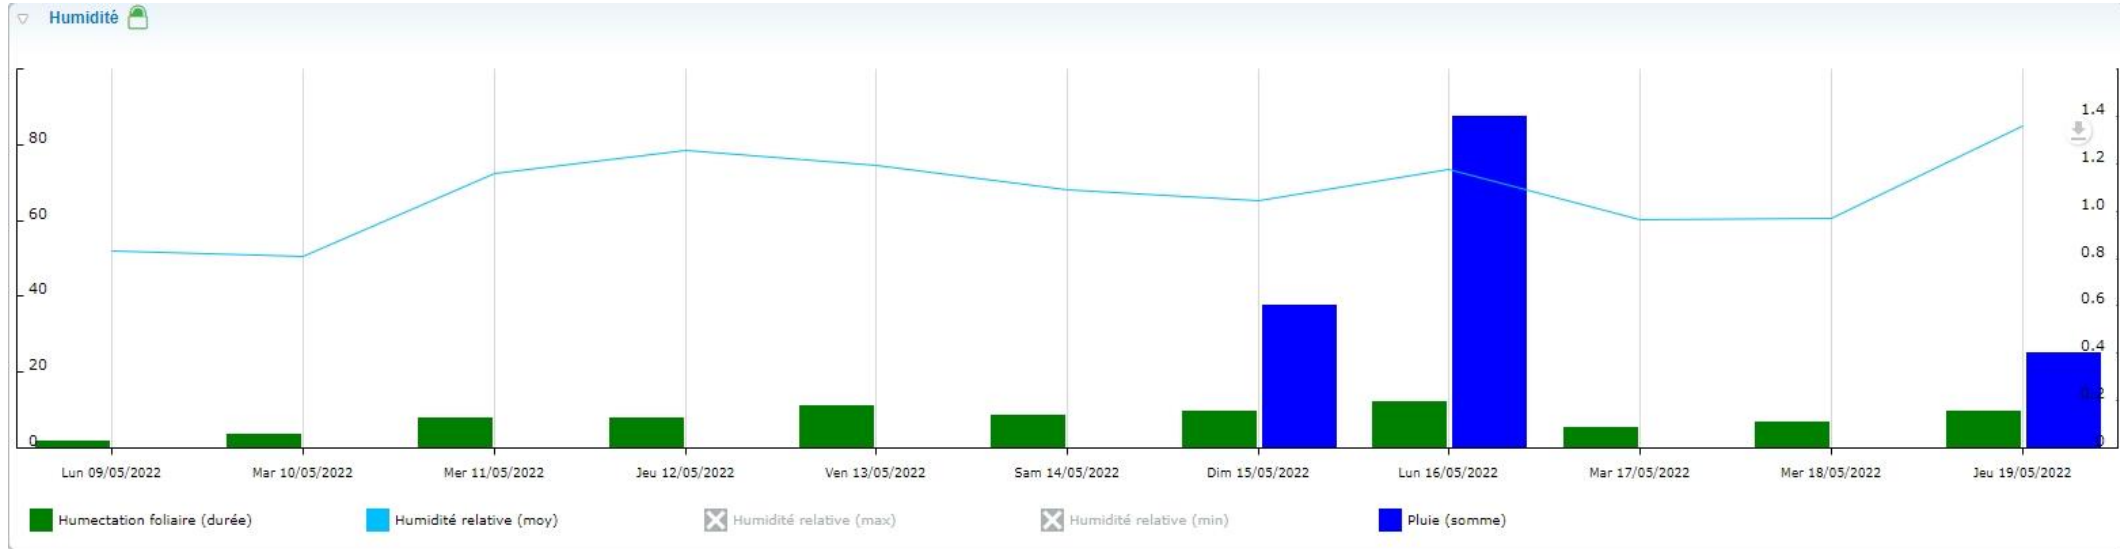

14,4
mm

Station de Saint Julien d'Eymet

Données recueillies

10,2 mm

Station Saint Michel de Montaigne

Données recueillies

2,4
mm

Station de Saint Vivien

Données recueillies

3,6
mm

Station de Thénac

Données recueillies

8,8
mm

Station de Vélines

Données recueillies

6,4 mm