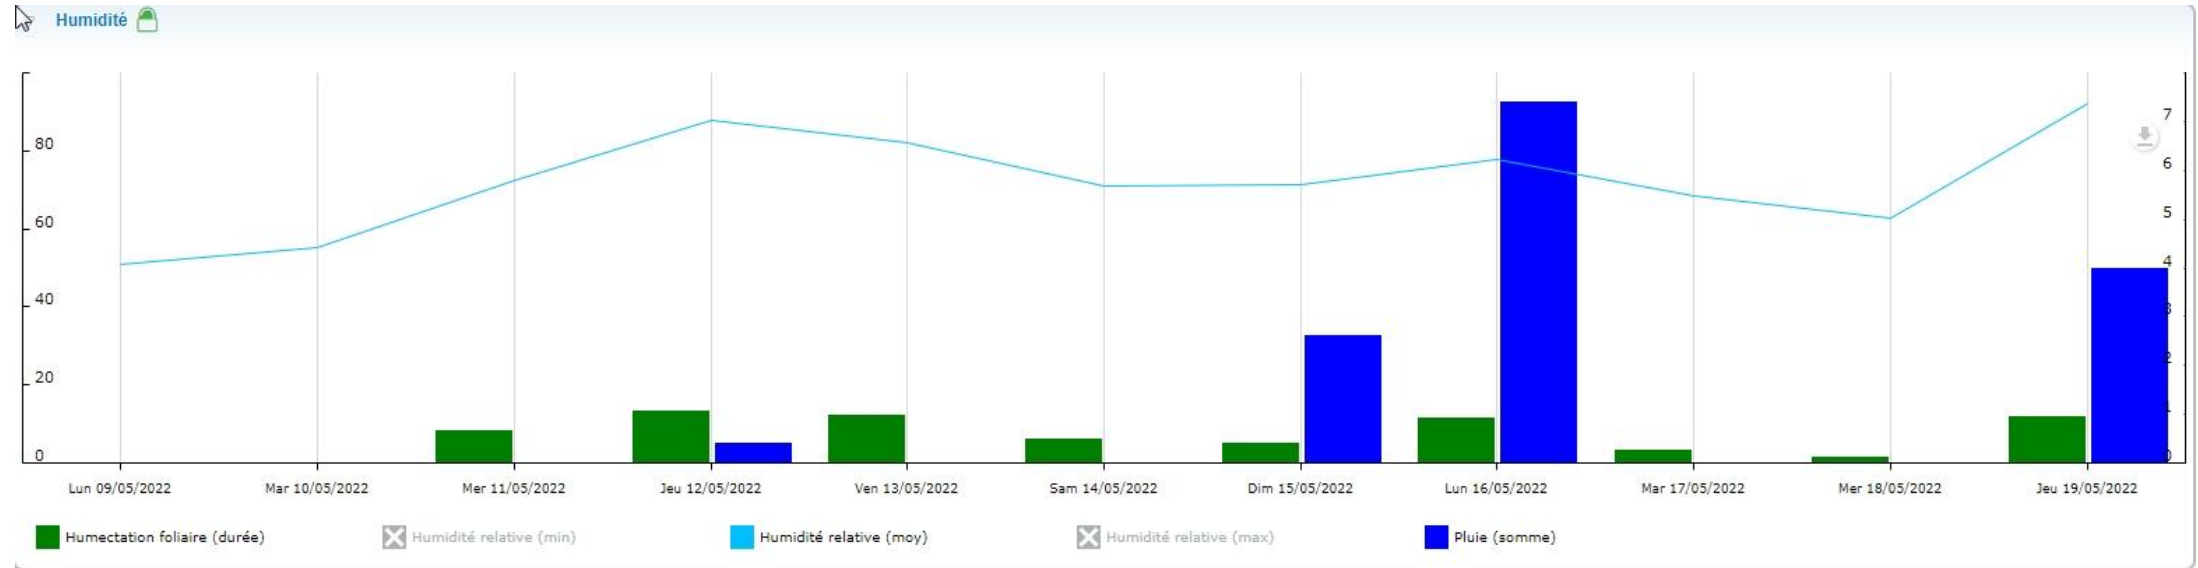

0,8
mm

Station de Pomport

Données recueillies

Station de Prignonrioux

Données recueillies

11,4
mm

Station de Razac de Saussignac

Données recueillies

14,4
mm

Station de Saint Julien d'Eymet

Données recueillies

10,2 mm

Station Saint Michel de Montaigne

Données recueillies

2,4
mm

Station de Saint Vivien