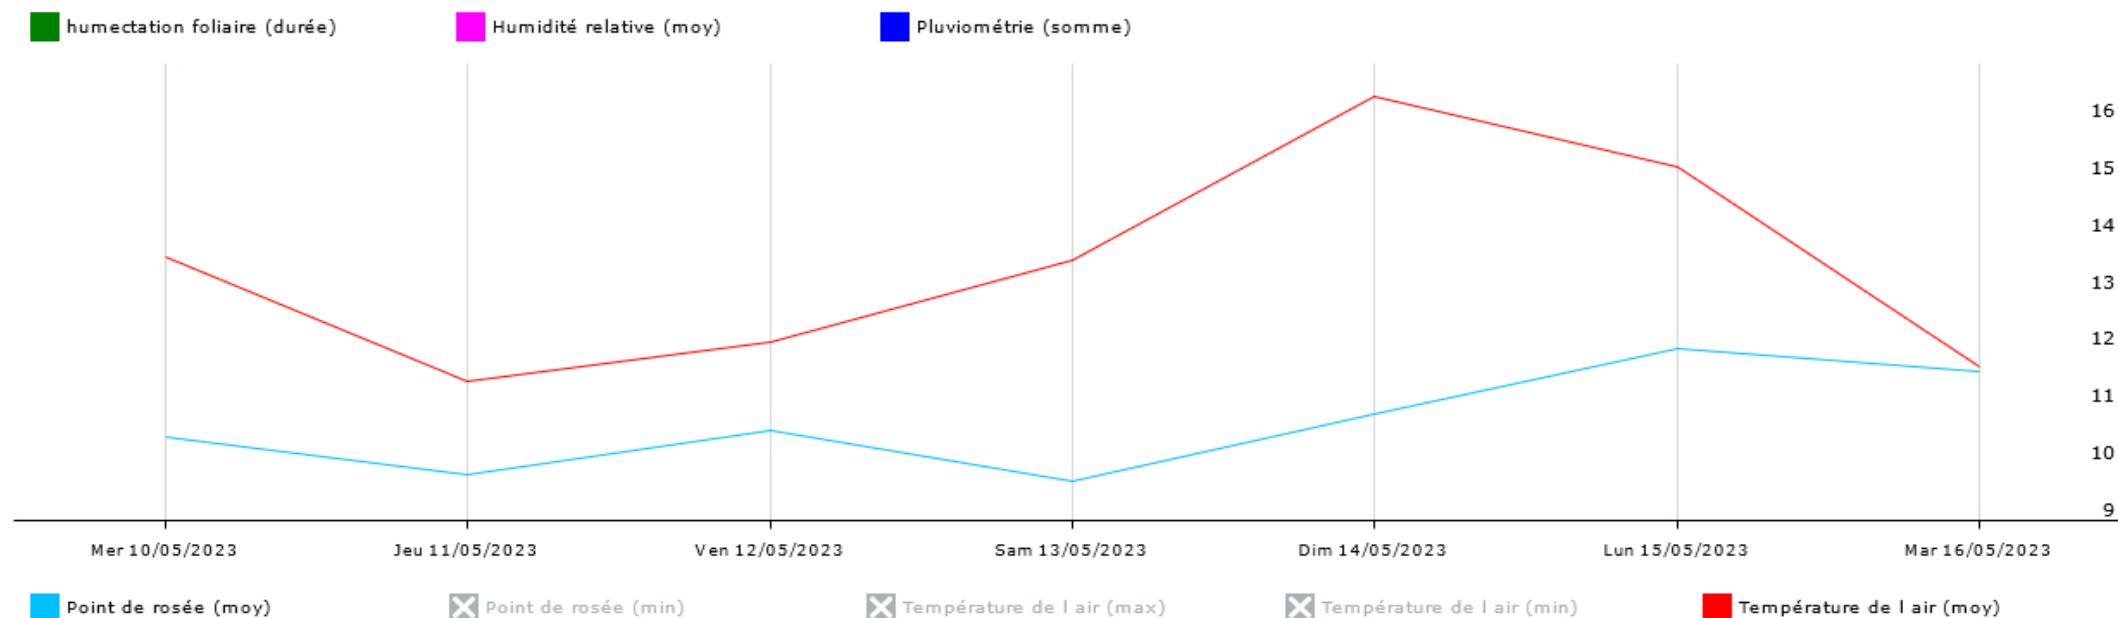

ET C'EST ENSEMBLE QU'ON PROGRESSE

Région
Nouvelle-
Aquitaine

Crédit Mutuel
du Sud-Ouest

Caisse
des Dépôts

Station de Bergerac

Données recueillies

22,4
mm

Station de Conne de Labarde / Colombier

Données recueillies

12
mm

Station de Monbazillac

Données recueillies

19,2
mm

☒ Point de rosée 2 (min) ☒ Point de rosée 2 (moy) ☒ Radiation solaire (moy) ☒ Température de l'air 2 (moy)
☒ Température de l'air 2 (max) ☒ Température de l'air 2 (min)