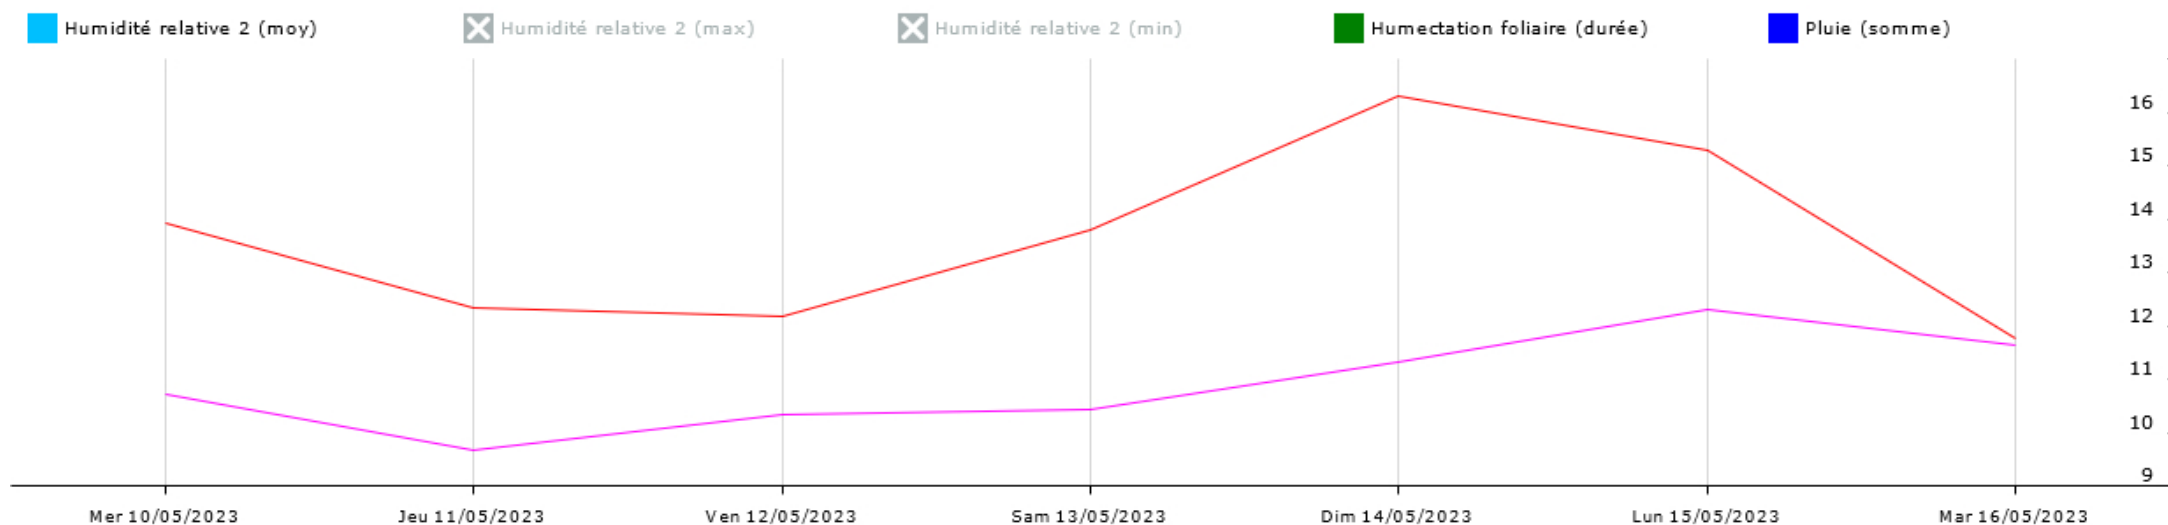

Données recueillies

12
mm

Station de Monbazillac

Données recueillies

19,2
mm

☒ Point de rosée 2 (min) ☒ Point de rosée 2 (moy) ☒ Radiation solaire (moy) ☒ Température de l'air 2 (moy)
☒ Température de l'air 2 (max) ☒ Température de l'air 2 (min)