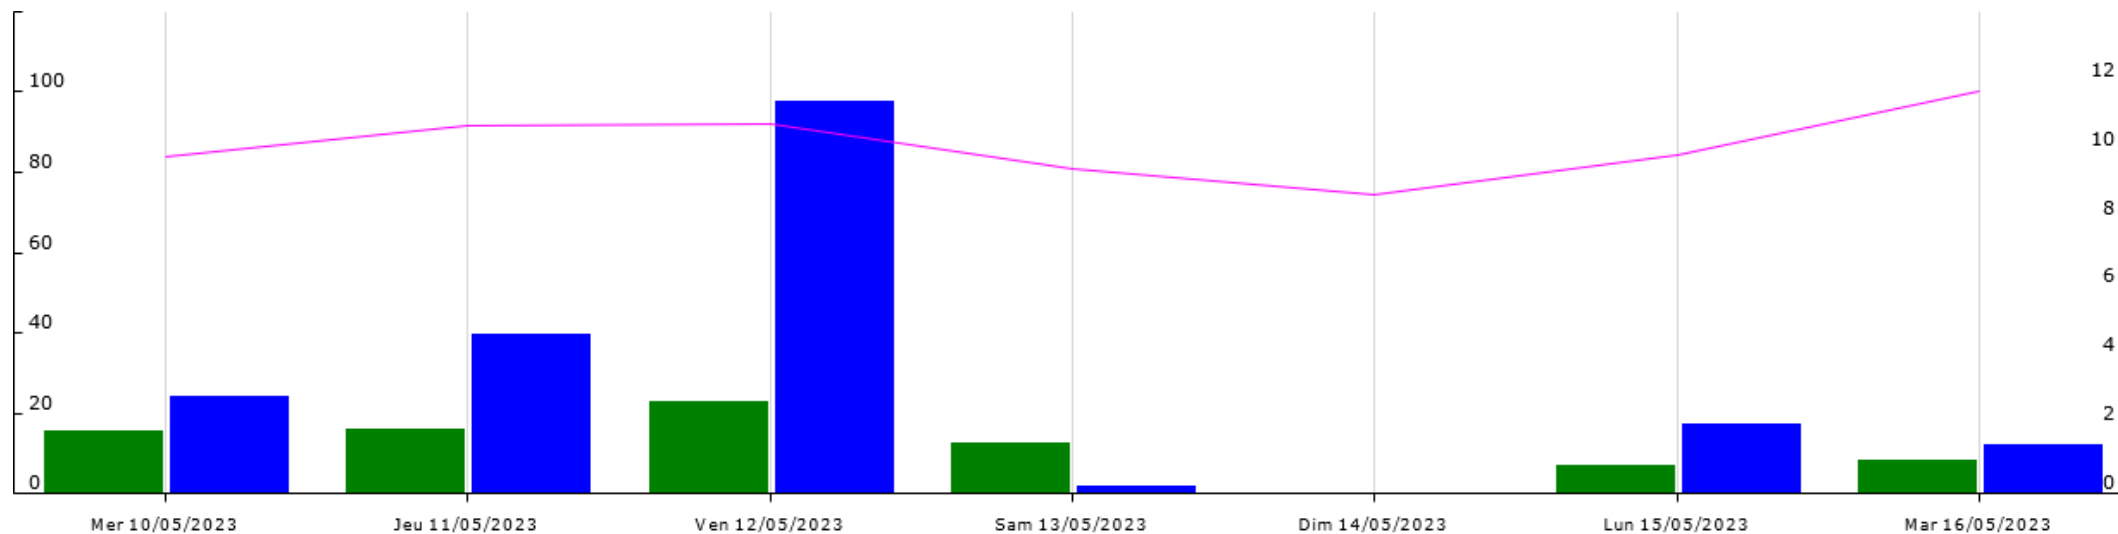

ET C'EST ENSEMBLE QU'ON PROGRESSE

Région
Nouvelle-
Aquitaine

Crédit Mutuel
du Sud-Ouest

Caisse
des Dépôts

Station de Bergerac

Données recueillies

22,4
mm

Station de Conne de Labarde / Colombier

Données recueillies

12
mm

Station de Monbazillac

Données recueillies

19,2
mm

☒ Point de rosée 2 (min) ☒ Point de rosée 2 (moy) ☒ Radiation solaire (moy) ☒ Température de l'air 2 (moy)
☒ Température de l'air 2 (max) ☒ Température de l'air 2 (min)