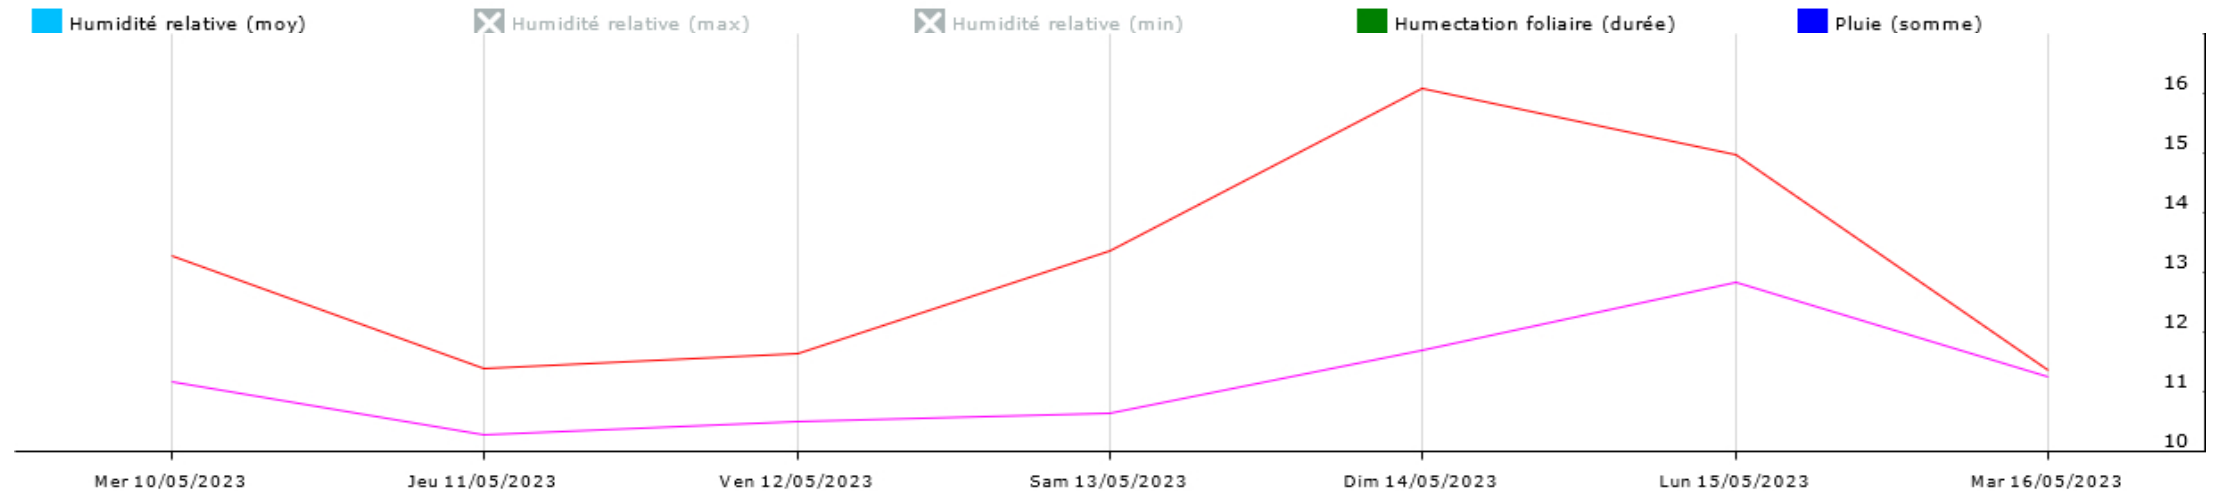

Station de Pomport

Données recueillies

14,4
mm