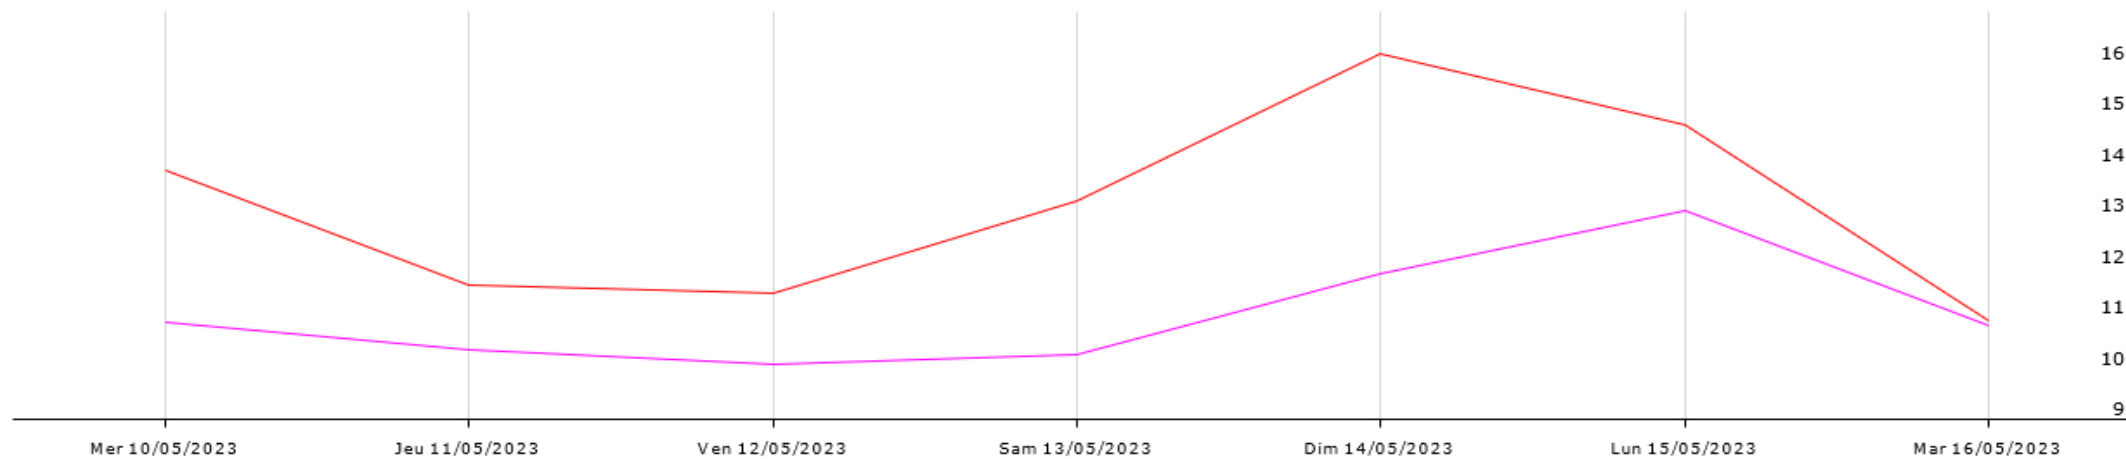

☒ Point de rosée (moy)   ☒ Point de rosée (min)   ☒ Radiation solaire (moy)   ☒ Température de l'air (min)   ☒ Température de l'air (moy)
☒ Température de l'air (max)   ☒ VPD (moy)   ☒ VPD (min)