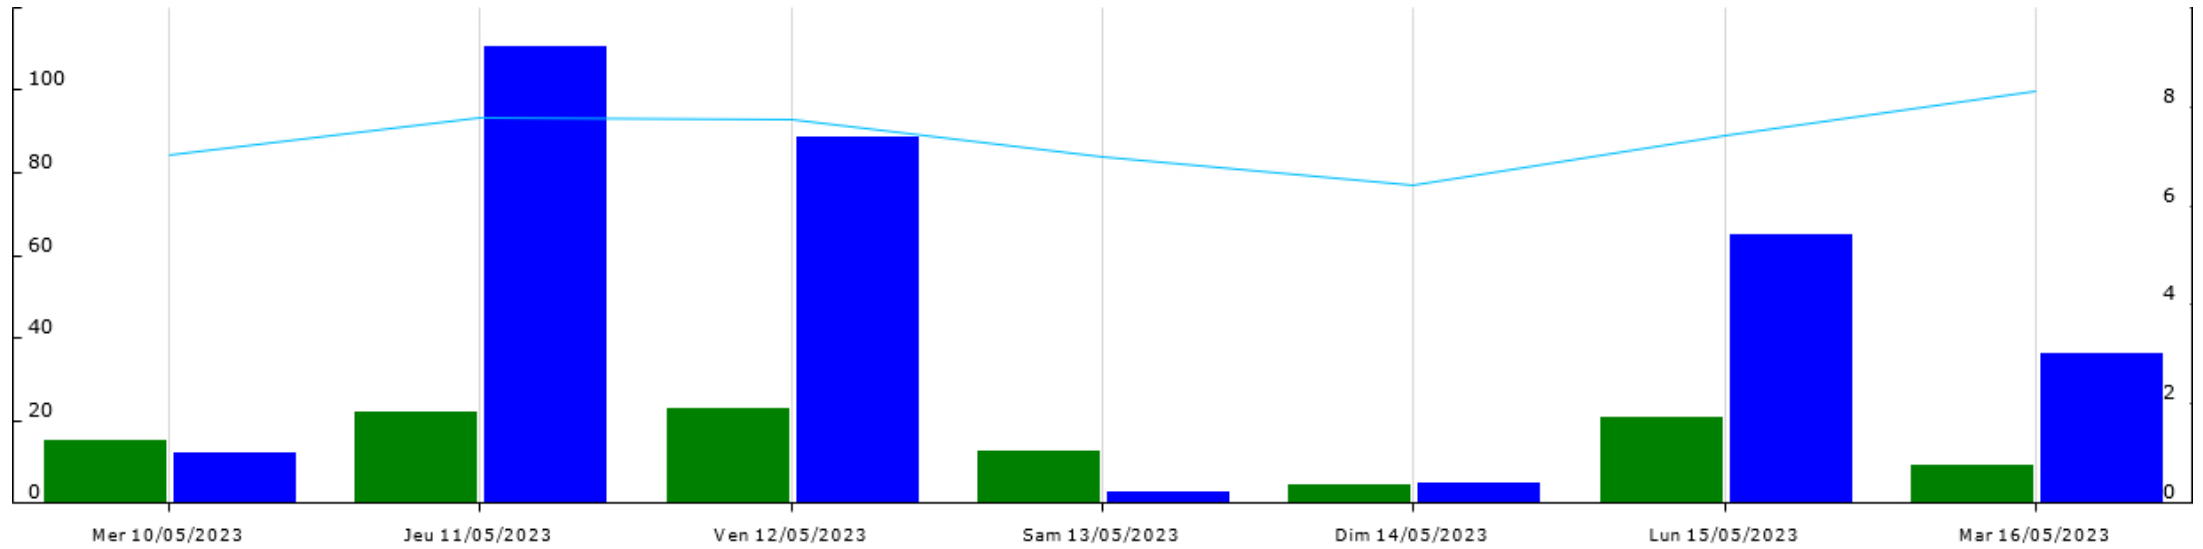

Station de Razac de Saussignac

Données recueillies

26,6
mm