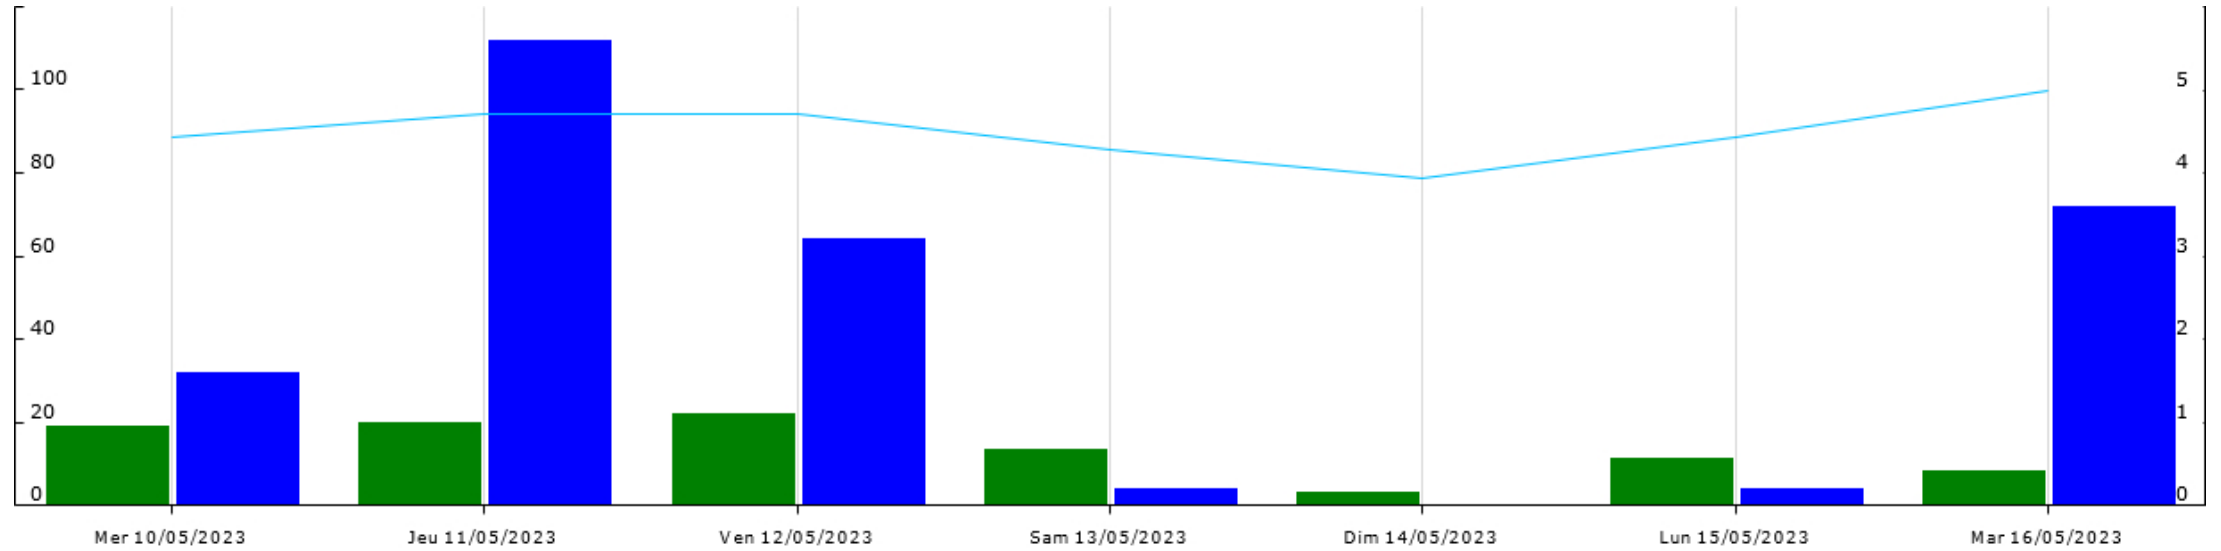

Station de Pomport

Données recueillies

14,4
mm