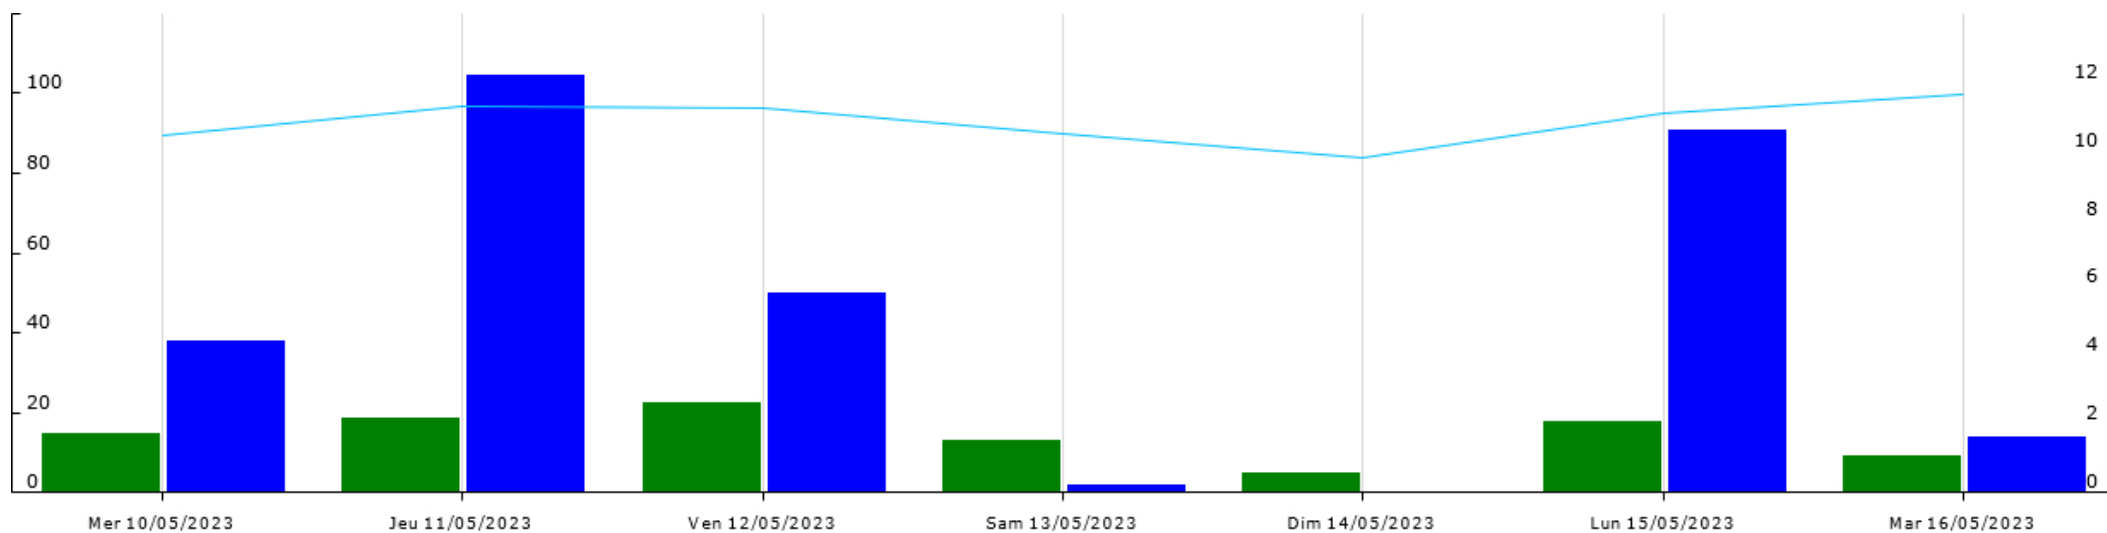

Station de Saint Vivien

Données recueillies

34,8
mm

Humidité relative (moy) Humidité relative (max) Humidité relative (min) Humectation foliaire (durée) Pluie (somme)