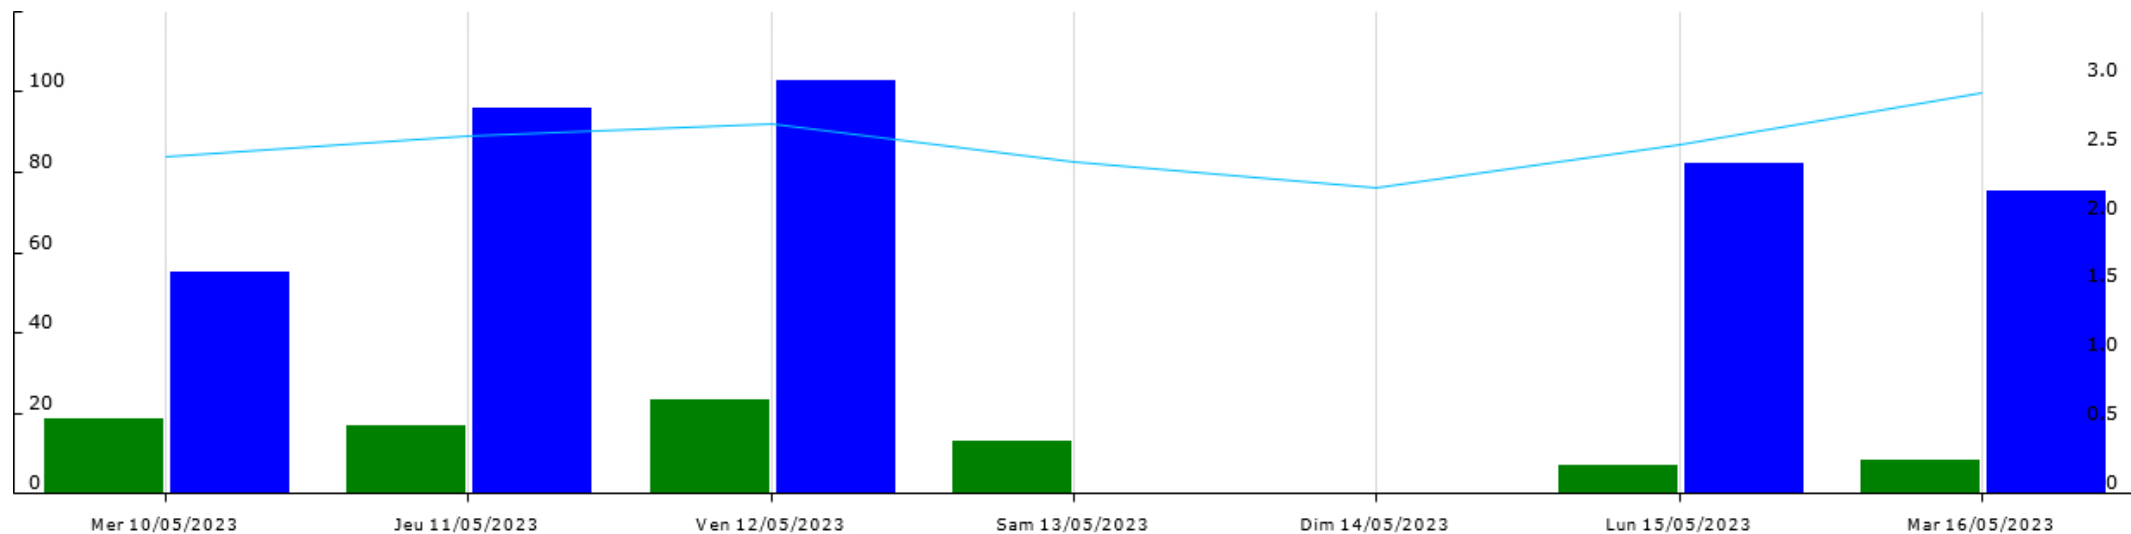

Station de Conne de Labarde / Colombier

Données recueillies

12
mm