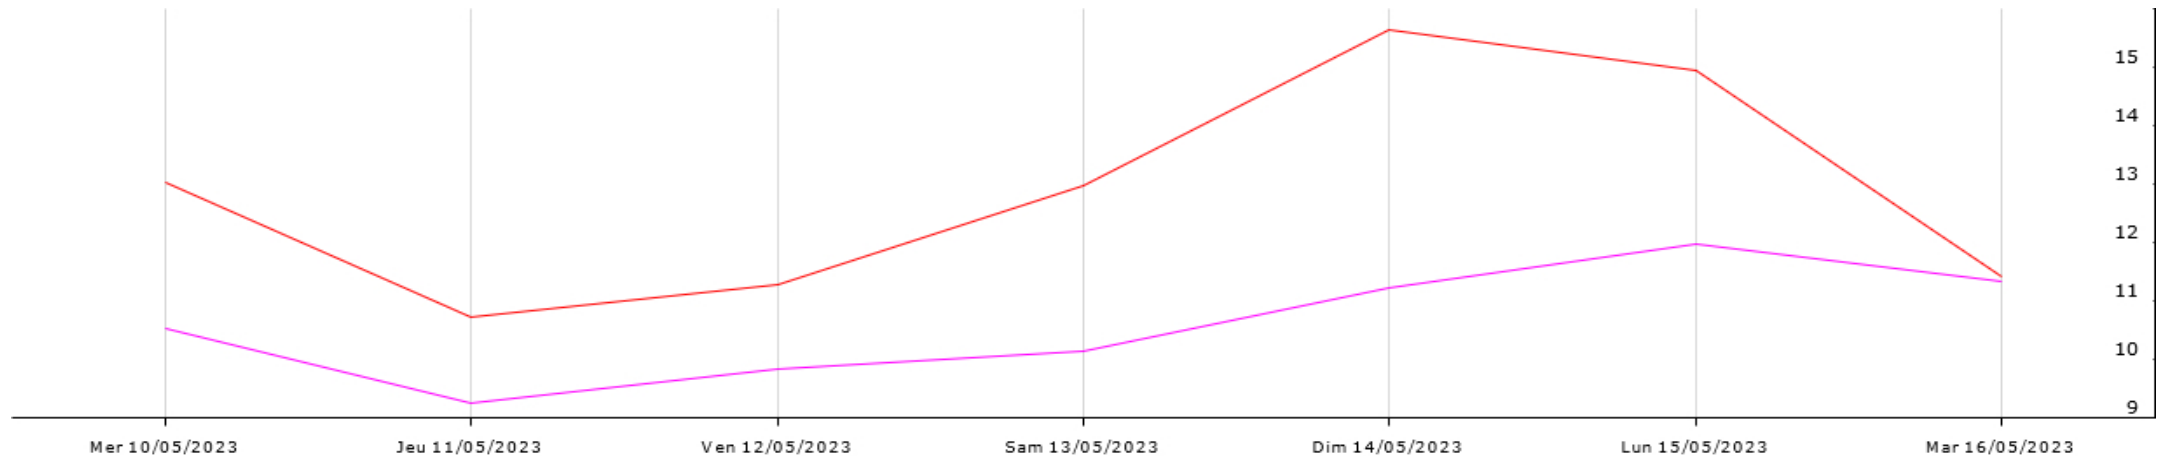

26,6
mm

Station de Saint Julien d'Eymet

Données recueillies

21,8
mm

Humidité relative (moy) Humidité relative (max) Humidité relative (min) Humectation foliaire (durée) Pluie (somme)

Point de rosée (min) Point de rosée (moy) Radiation solaire (moy) Température de l'air (moy) Température de l'air (max)
Température de l'air (min) VPD (moy) VPD (min)