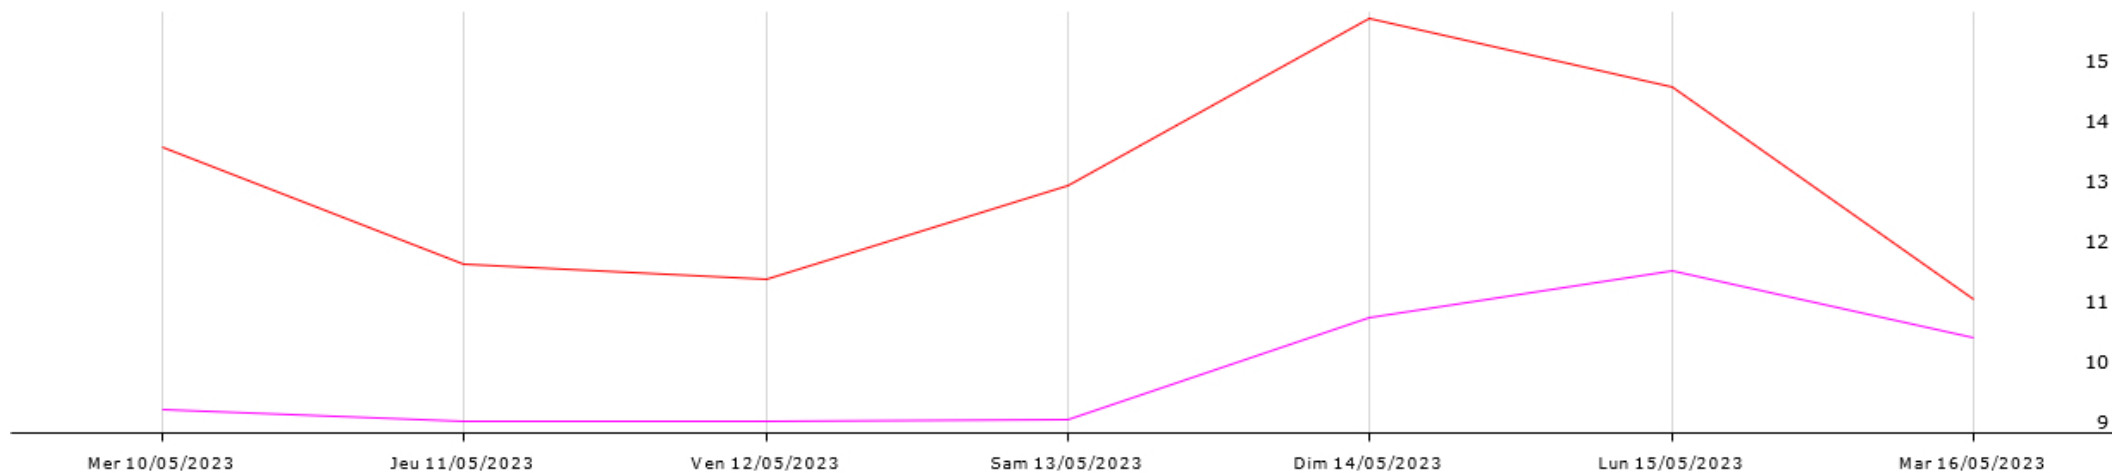

■ Point de rosée (moy)   ✕ Point de rosée (min)   ✕ Radiation solaire (moy)   ■ Température de l'air (moy)   ✕ Température de l'air (max)
✕ Température de l'air (min)   ✕ VPD (min)   ✕ VPD (moy)