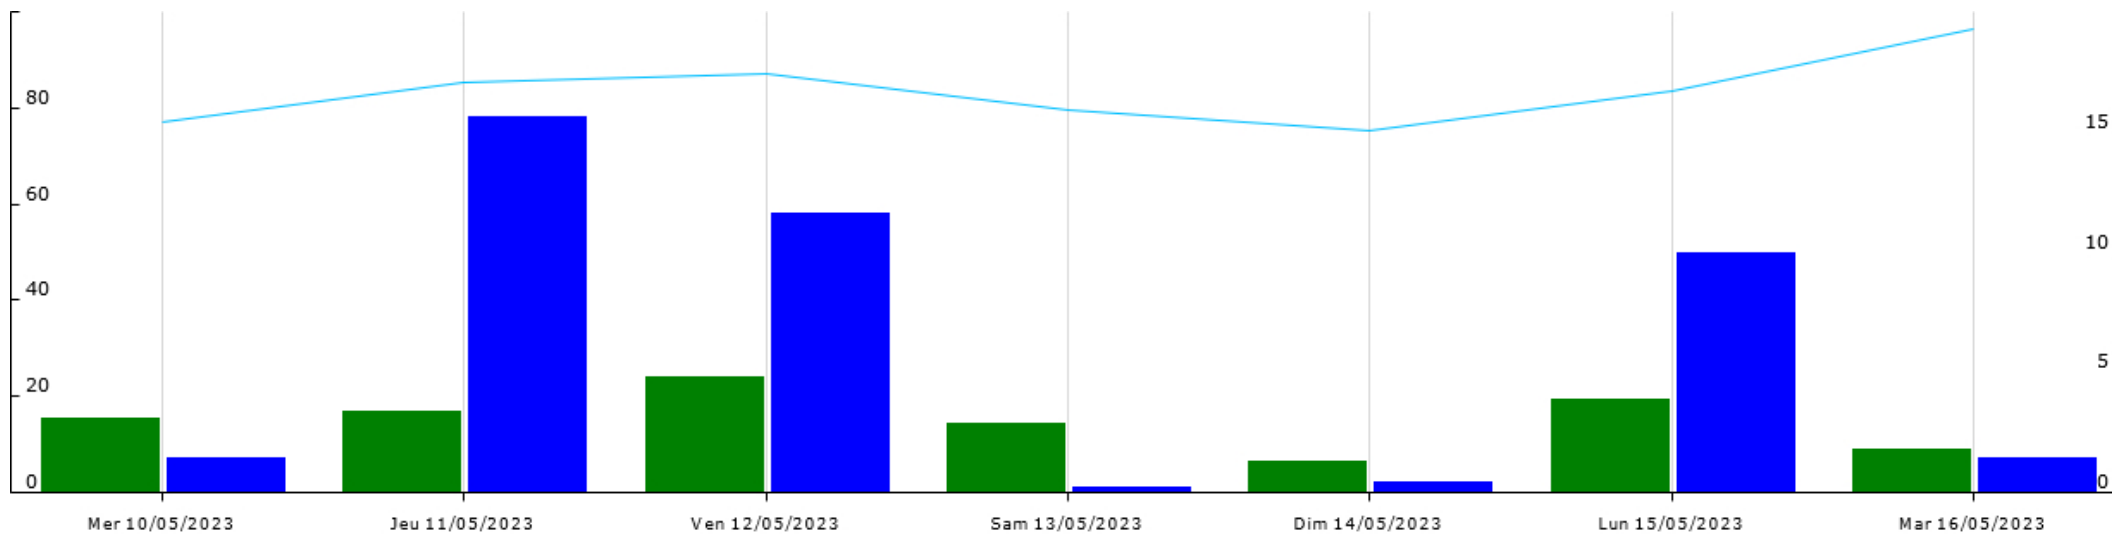

Station Saint Michel de Montaigne

Données recueillies

40,6
mm

■ Humectation foliaire (durée)   ✕ Humidité relative (min)   ■ Humidité relative (moy)   ✕ Humidité relative (max)   ■ Pluie (somme)