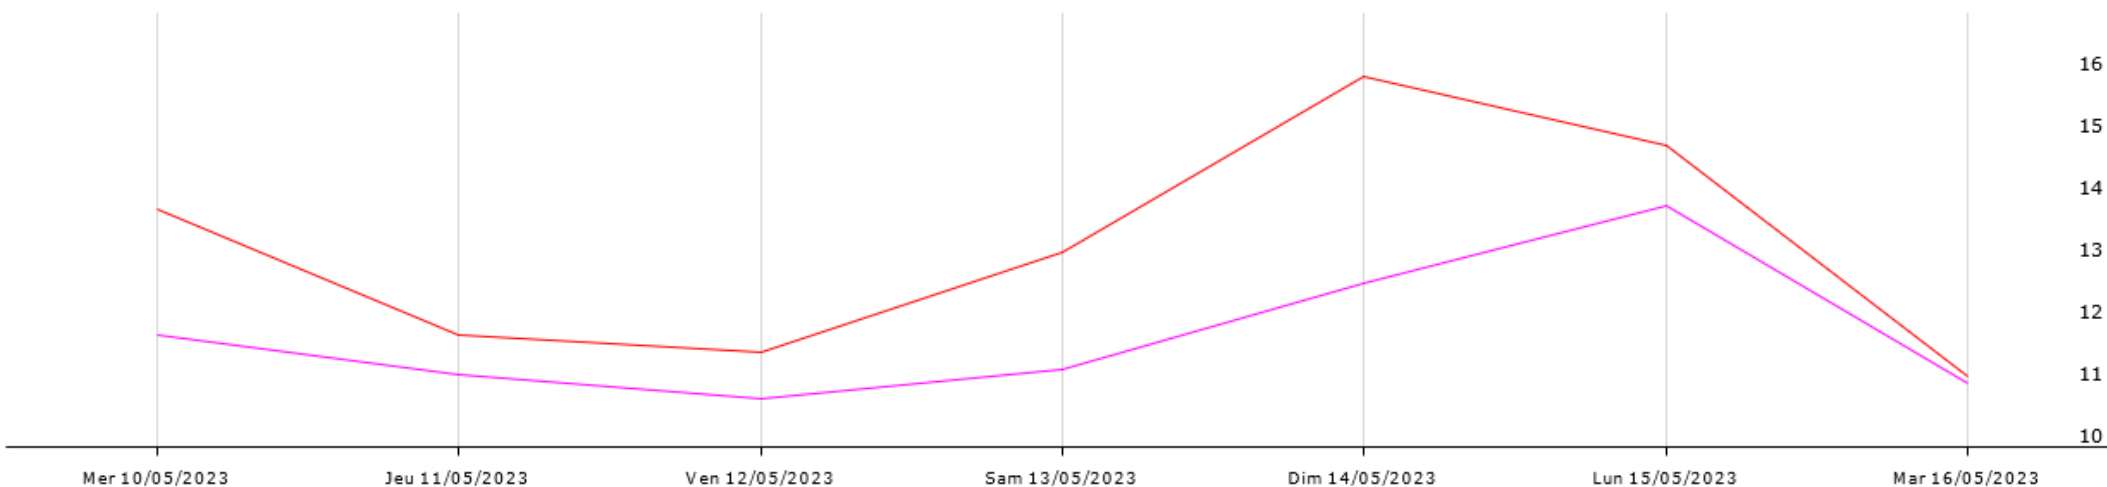

Station Saint Michel de Montaigne

Données recueillies

40,6
mm

■ Humectation foliaire (durée) ✕ Humidité relative (min) ■ Humidité relative (moy) ✕ Humidité relative (max) ■ Pluie (somme)

■ Point de rosée (moy) ✕ Point de rosée (min) ✕ Radiation solaire (moy) ■ Température de l'air (moy) ✕ Température de l'air (max)
✕ Température de l'air (min) ✕ VPD (min) ✕ VPD (moy)

Station de Saint Vivien

Données recueillies

34,8
mm

Humidité relative (moy) Humidité relative (max) Humidité relative (min) Humectation foliaire (durée) Pluie (somme)

Point de rosée (moy) Point de rosée (min) Radiation solaire (moy) Température de l'air (moy) Température de l'air (max)
Température de l'air (min) VPD (min) VPD (moy)