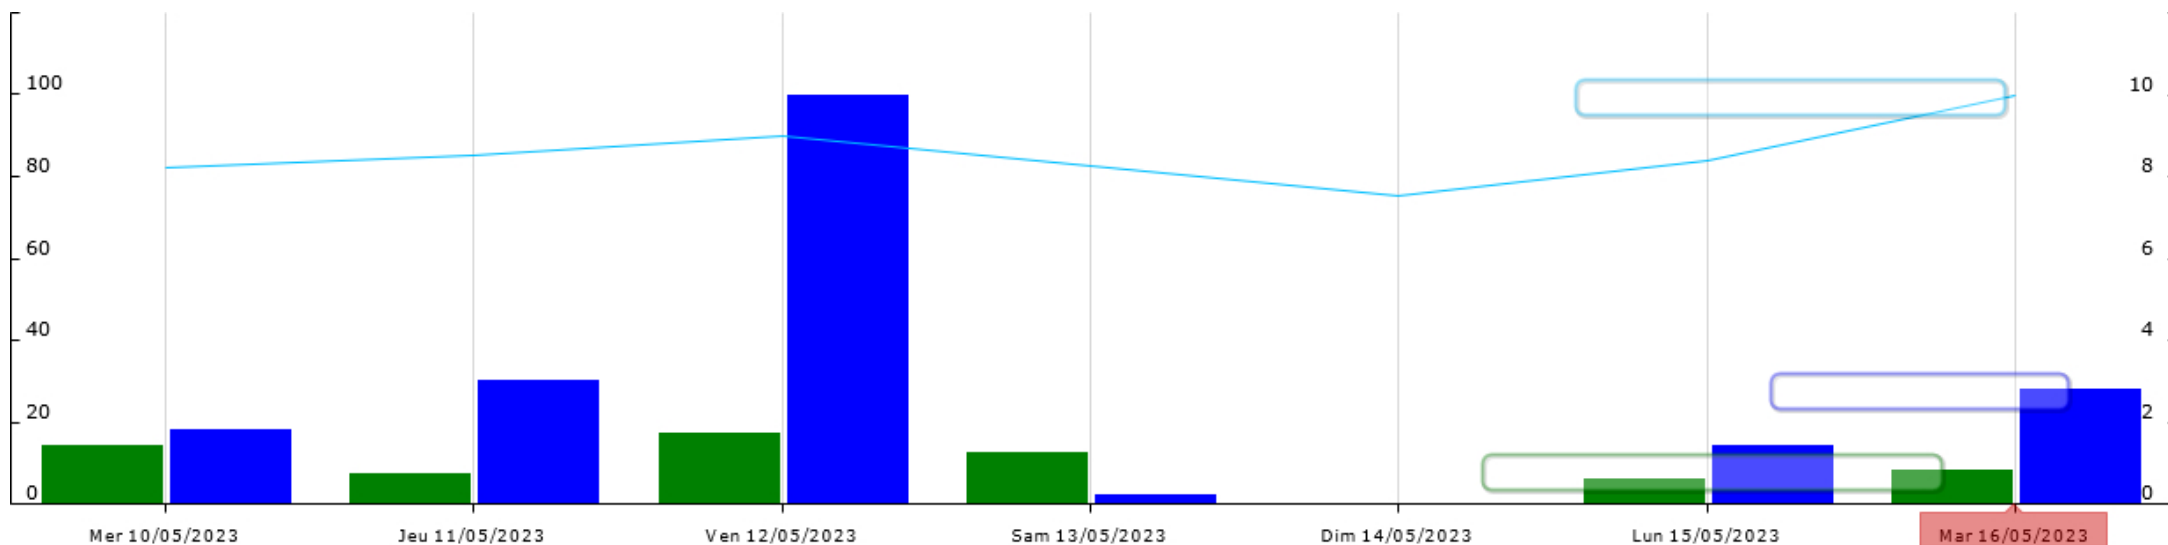

Données recueillies

12
mm

Station de Monbazillac

Données recueillies

19,2
mm

☒ Point de rosée 2 (min) ☒ Point de rosée 2 (moy) ☒ Radiation solaire (moy) ☒ Température de l'air 2 (moy)
☒ Température de l'air 2 (max) ☒ Température de l'air 2 (min)