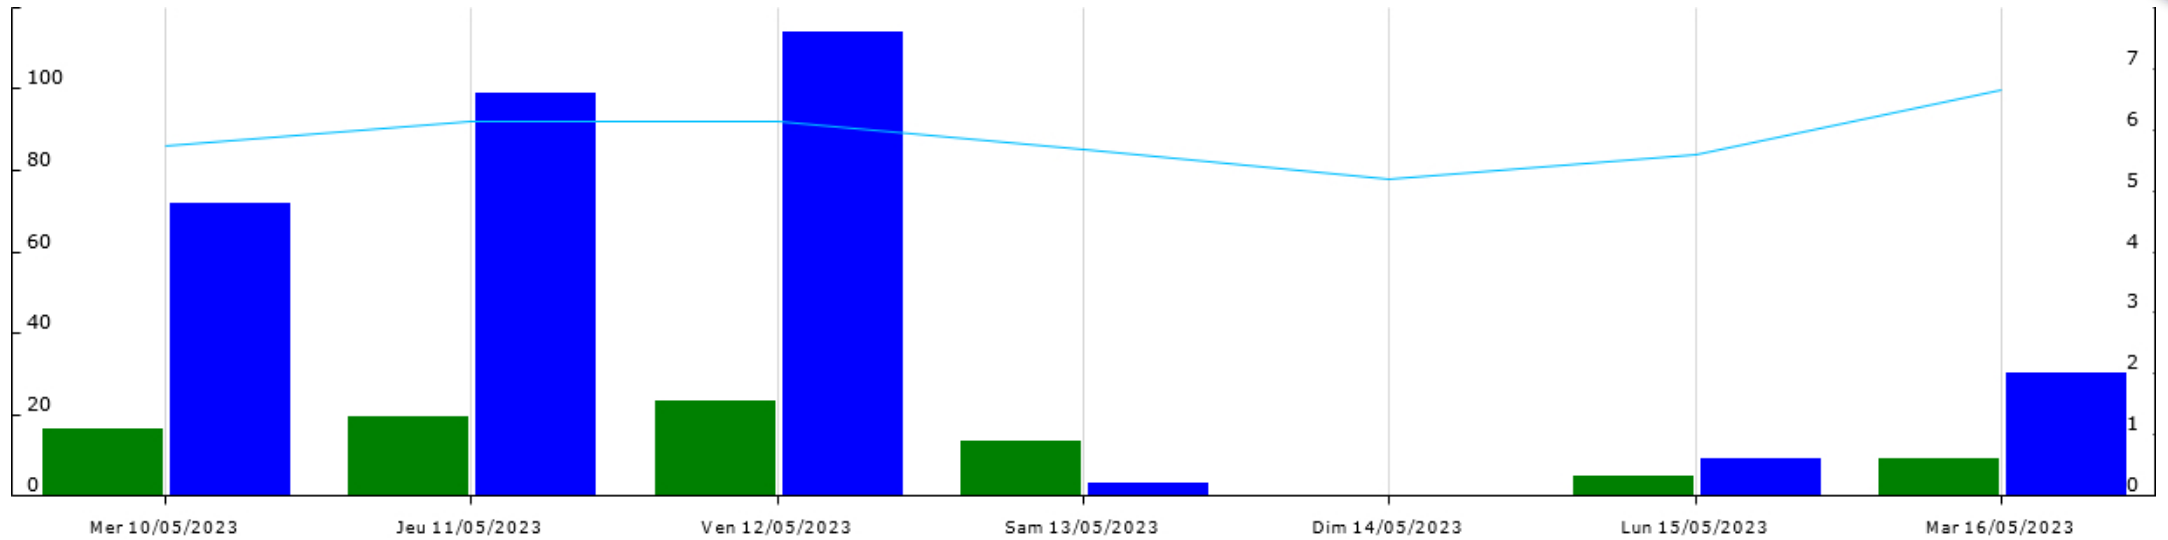

26,6
mm

Station de Saint Julien d'Eymet

Données recueillies

21,8
mm

Humidité relative (moy) Humidité relative (max) Humidité relative (min) Humectation foliaire (durée) Pluie (somme)

Point de rosée (min) Point de rosée (moy) Radiation solaire (moy) Température de l'air (moy) Température de l'air (max)
Température de l'air (min) VPD (moy) VPD (min)