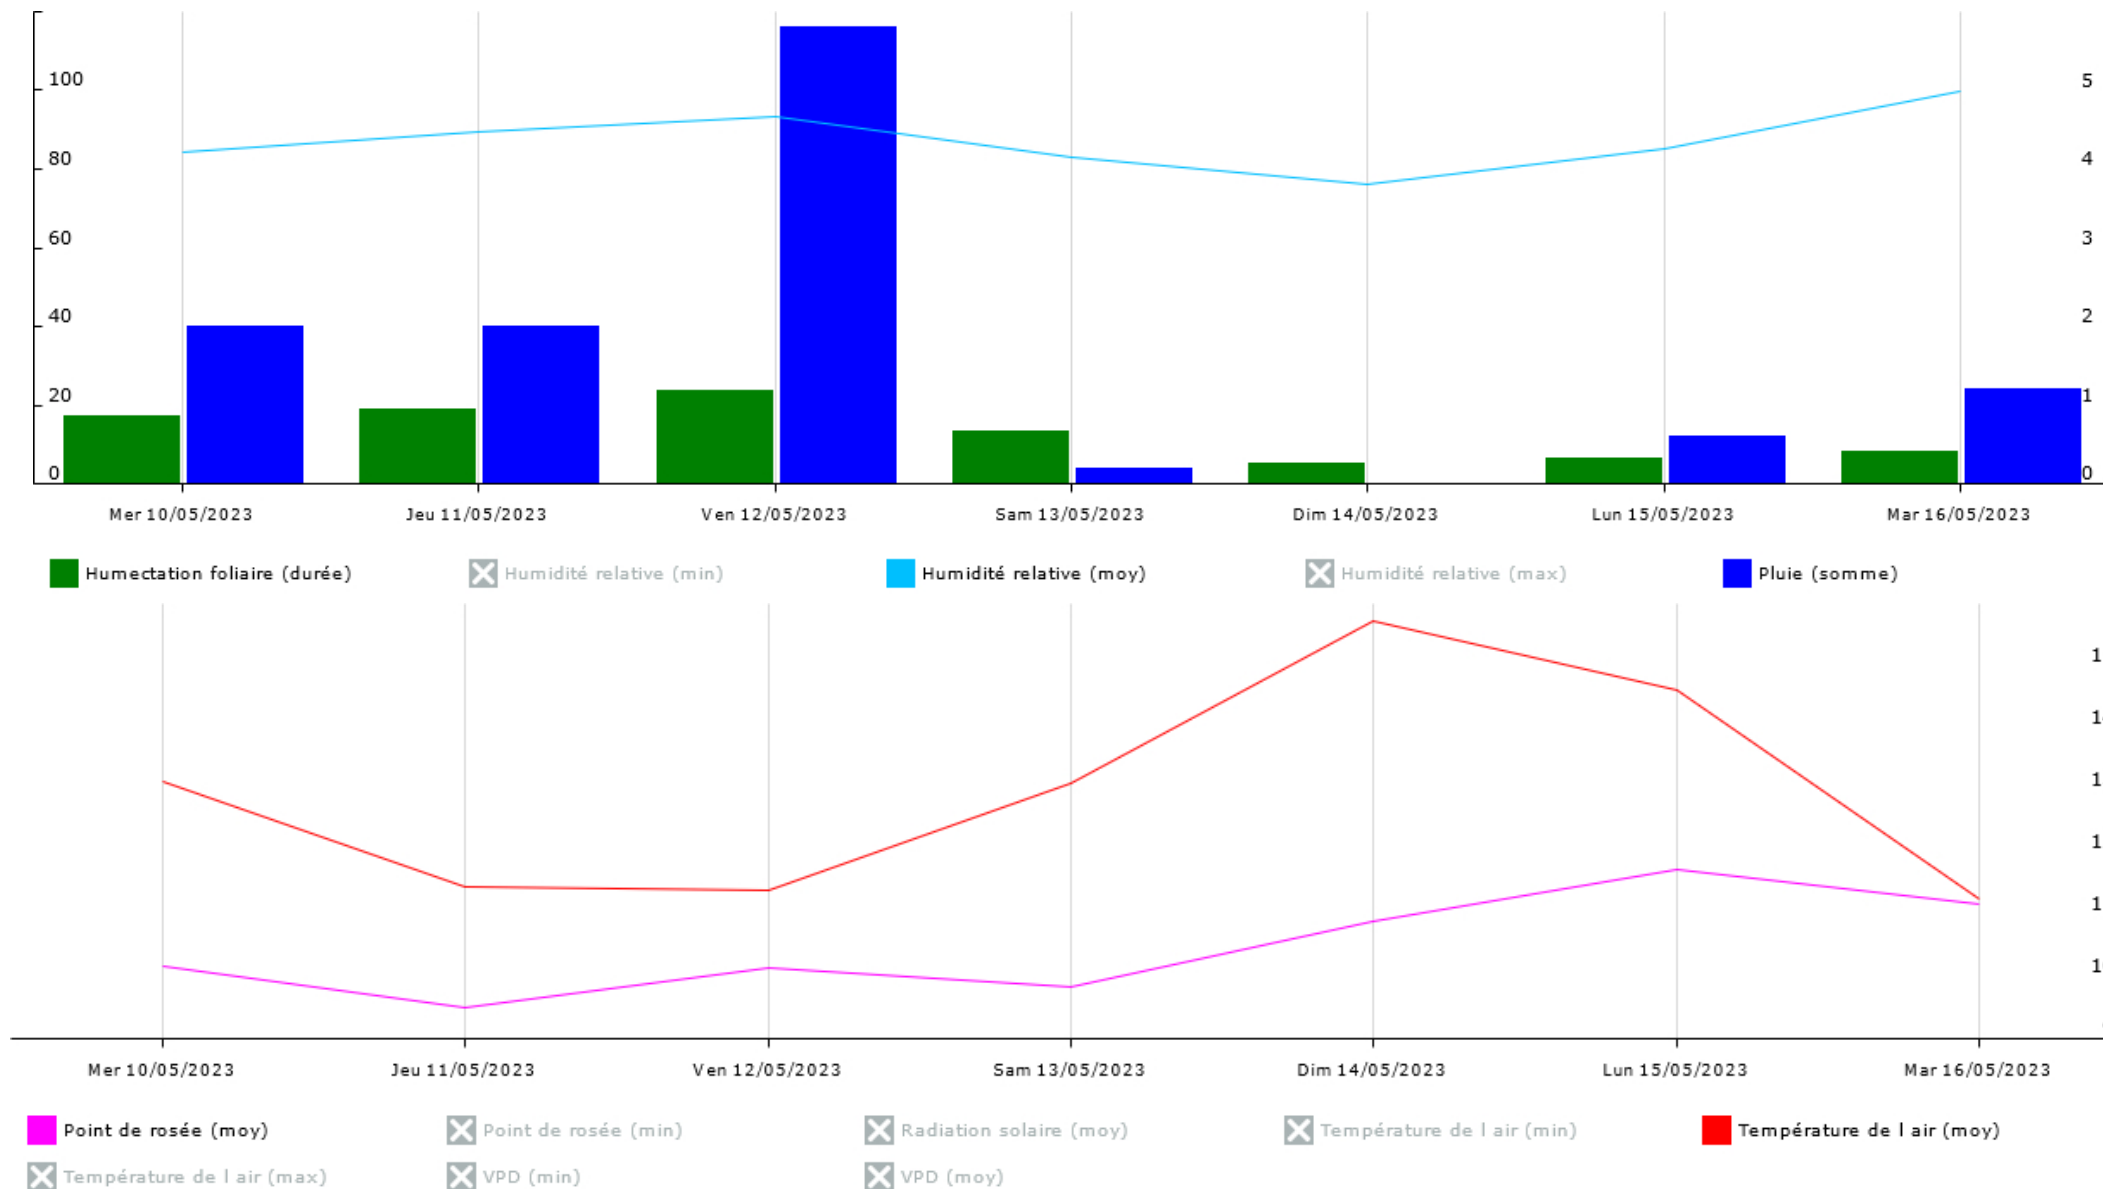

Données recueillies

12
mm

Station de Monbazillac

Données recueillies

19,2
mm

☒ Point de rosée 2 (min) ☒ Point de rosée 2 (moy) ☒ Radiation solaire (moy) ☒ Température de l'air 2 (moy)
☒ Température de l'air 2 (max) ☒ Température de l'air 2 (min)

Station de Pomport

Données recueillies

14,4
mm

Station de Prignonrioux

Données recueillies

11,8
mm

Station de Razac de Saussignac

Données recueillies

26,6
mm

Station de Saint Julien d'Eymet

Données recueillies

21,8
mm

Humidité relative (moy) Humidité relative (max) Humidité relative (min) Humectation foliaire (durée) Pluie (somme)

Point de rosée (min) Point de rosée (moy) Radiation solaire (moy) Température de l'air (moy) Température de l'air (max)
Température de l'air (min) VPD (moy) VPD (min)

Station Saint Michel de Montaigne

Données recueillies

40,6
mm

■ Humectation foliaire (durée) ✕ Humidité relative (min) ■ Humidité relative (moy) ✕ Humidité relative (max) ■ Pluie (somme)

■ Point de rosée (moy) ✕ Point de rosée (min) ✕ Radiation solaire (moy) ■ Température de l'air (moy) ✕ Température de l'air (max)
✕ Température de l'air (min) ✕ VPD (min) ✕ VPD (moy)