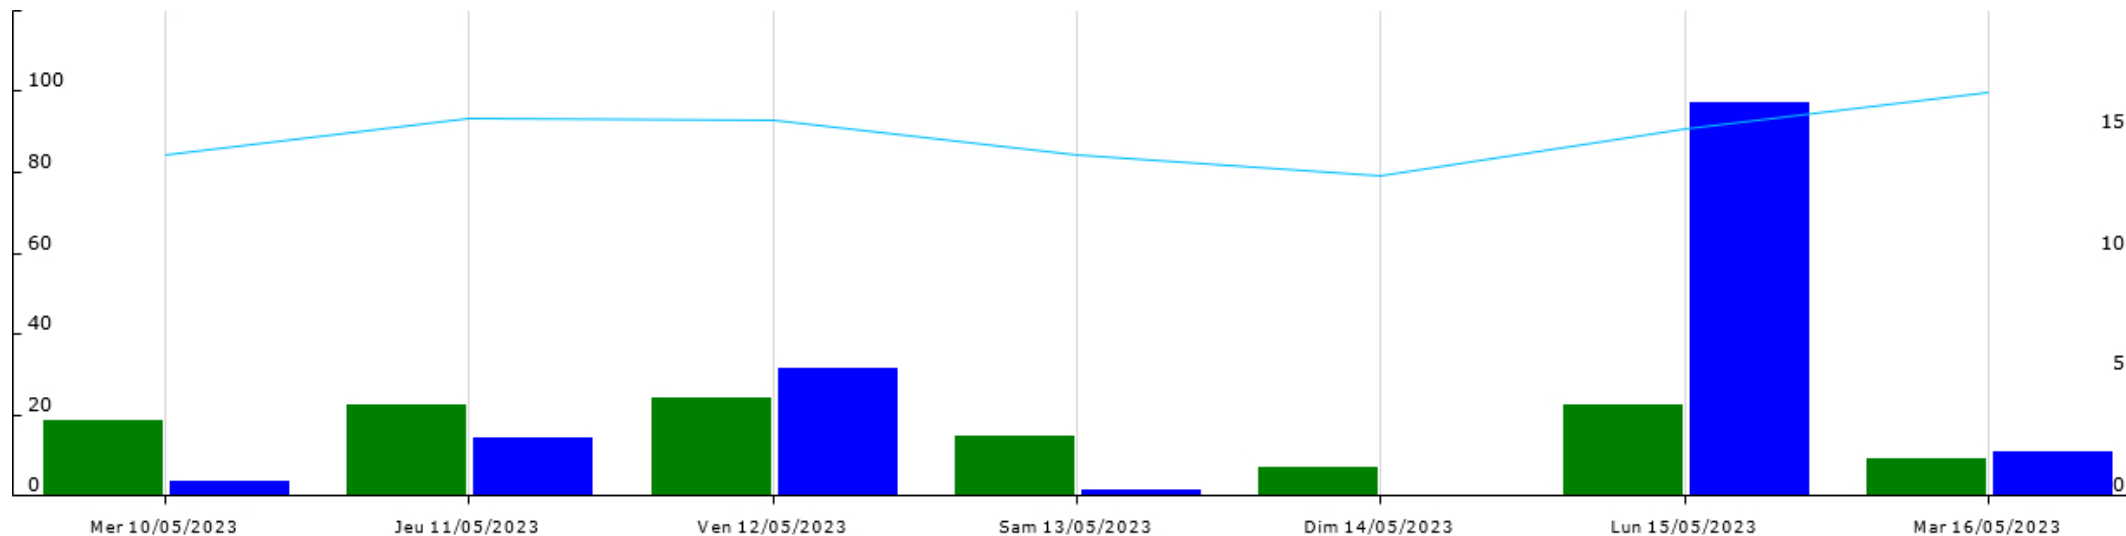

Station de Vélines

Données recueillies

26,4
mm

☒ Humidité relative (min)   ☒ Humidité relative (moy)   ☒ Humidité relative (max)   ☒ Humectation foliaire (durée)   ☒ Pluie (somme)