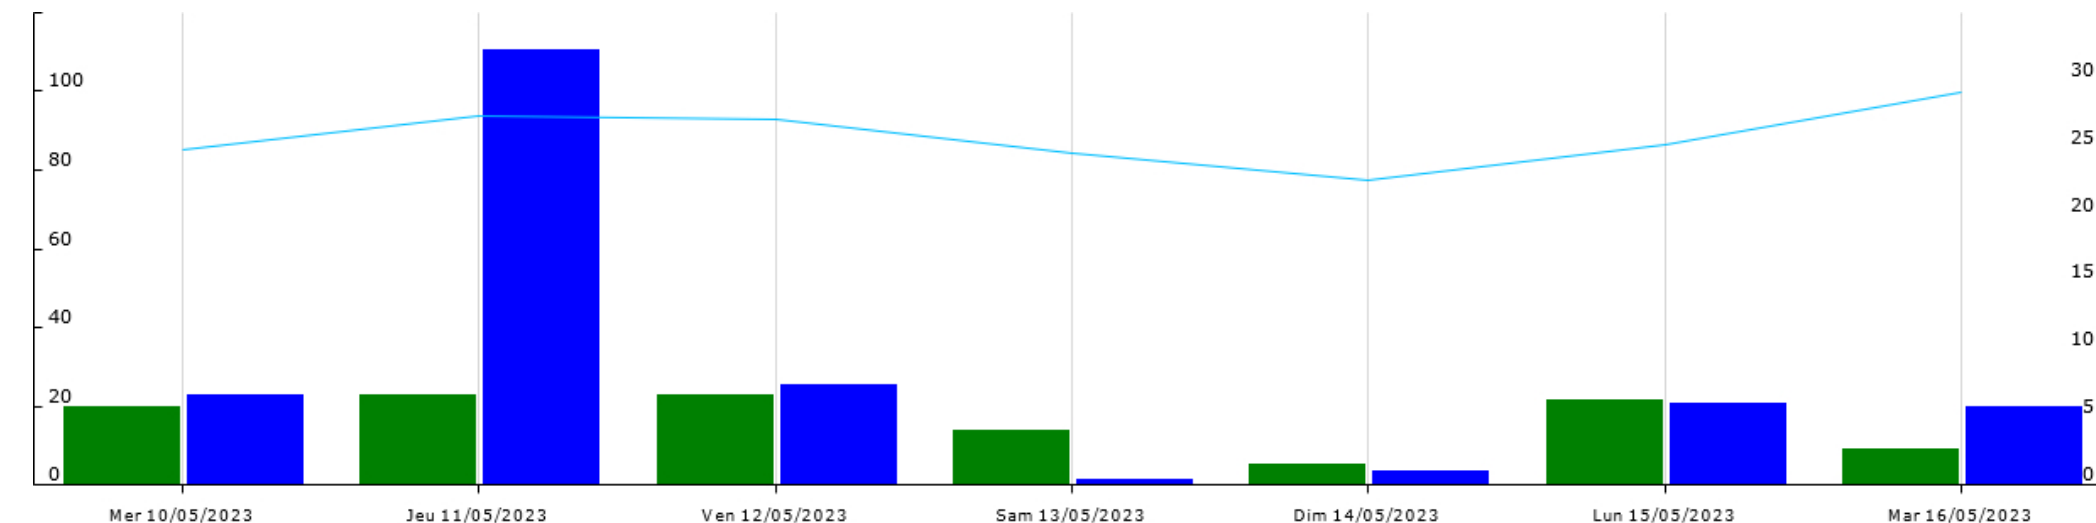

Station de Thénac

Données recueillies

59,4
mm

☒ Humidité relative (max) ☒ Humidité relative (min) ☒ Humidité relative (moy) ☒ Humectation foliaire (durée) ☒ Pluie (somme)