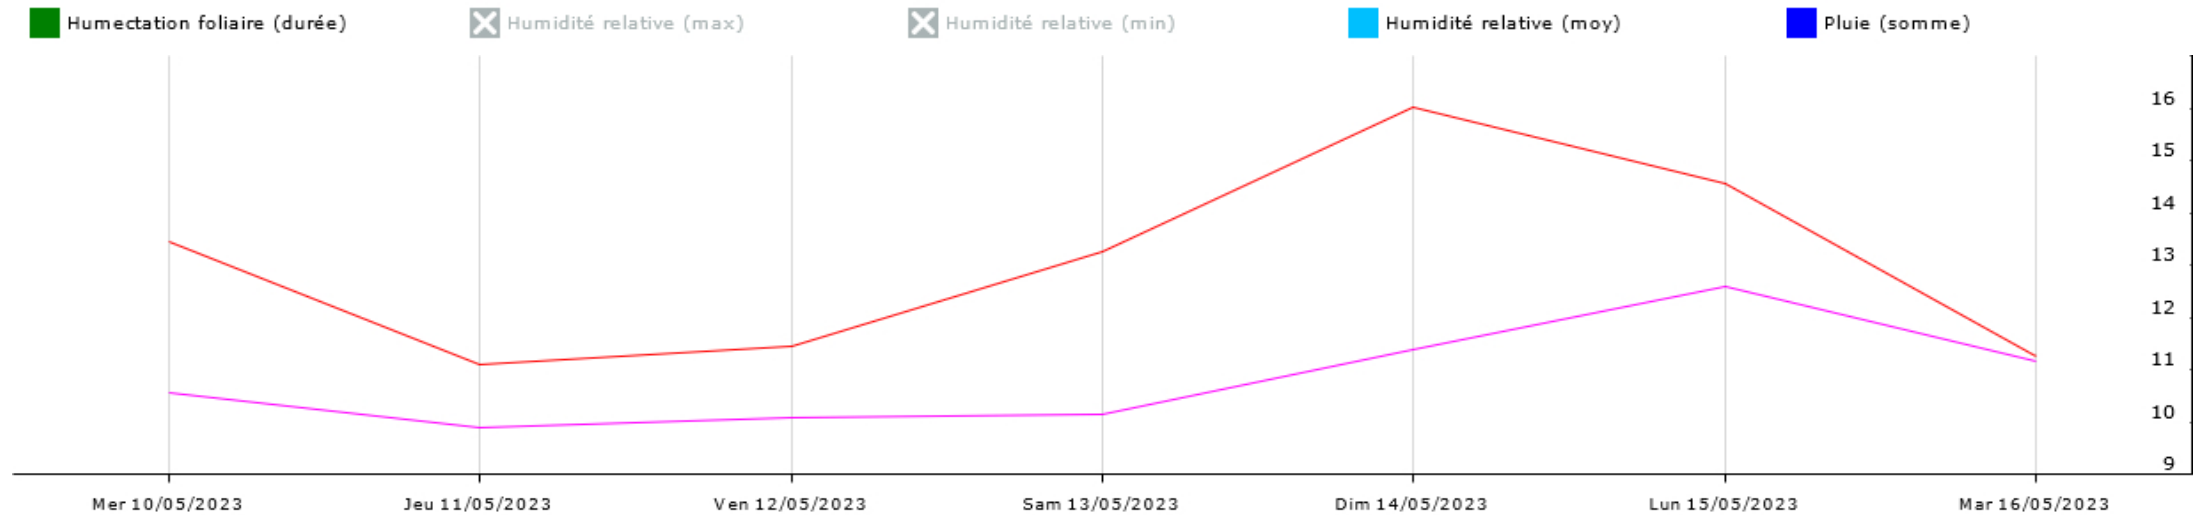

Données recueillies

12
mm

Station de Monbazillac

Données recueillies

19,2
mm

☒ Point de rosée 2 (min) ☒ Point de rosée 2 (moy) ☒ Radiation solaire (moy) ☒ Température de l'air 2 (moy)
☒ Température de l'air 2 (max) ☒ Température de l'air 2 (min)

Station de Pomport

Données recueillies

14,4
mm

Station de Prignonrioux

Données recueillies

11,8
mm

Station de Razac de Saussignac

Données recueillies

26,6
mm

Station de Saint Julien d'Eymet

Données recueillies

21,8
mm

Humidité relative (moy) Humidité relative (max) Humidité relative (min) Humectation foliaire (durée) Pluie (somme)

Point de rosée (min) Point de rosée (moy) Radiation solaire (moy) Température de l'air (moy) Température de l'air (max)
Température de l'air (min) VPD (moy) VPD (min)

Station Saint Michel de Montaigne

Données recueillies

40,6
mm

■ Humectation foliaire (durée) ✕ Humidité relative (min) ■ Humidité relative (moy) ✕ Humidité relative (max) ■ Pluie (somme)

■ Point de rosée (moy) ✕ Point de rosée (min) ✕ Radiation solaire (moy) ■ Température de l'air (moy) ✕ Température de l'air (max)
✕ Température de l'air (min) ✕ VPD (min) ✕ VPD (moy)