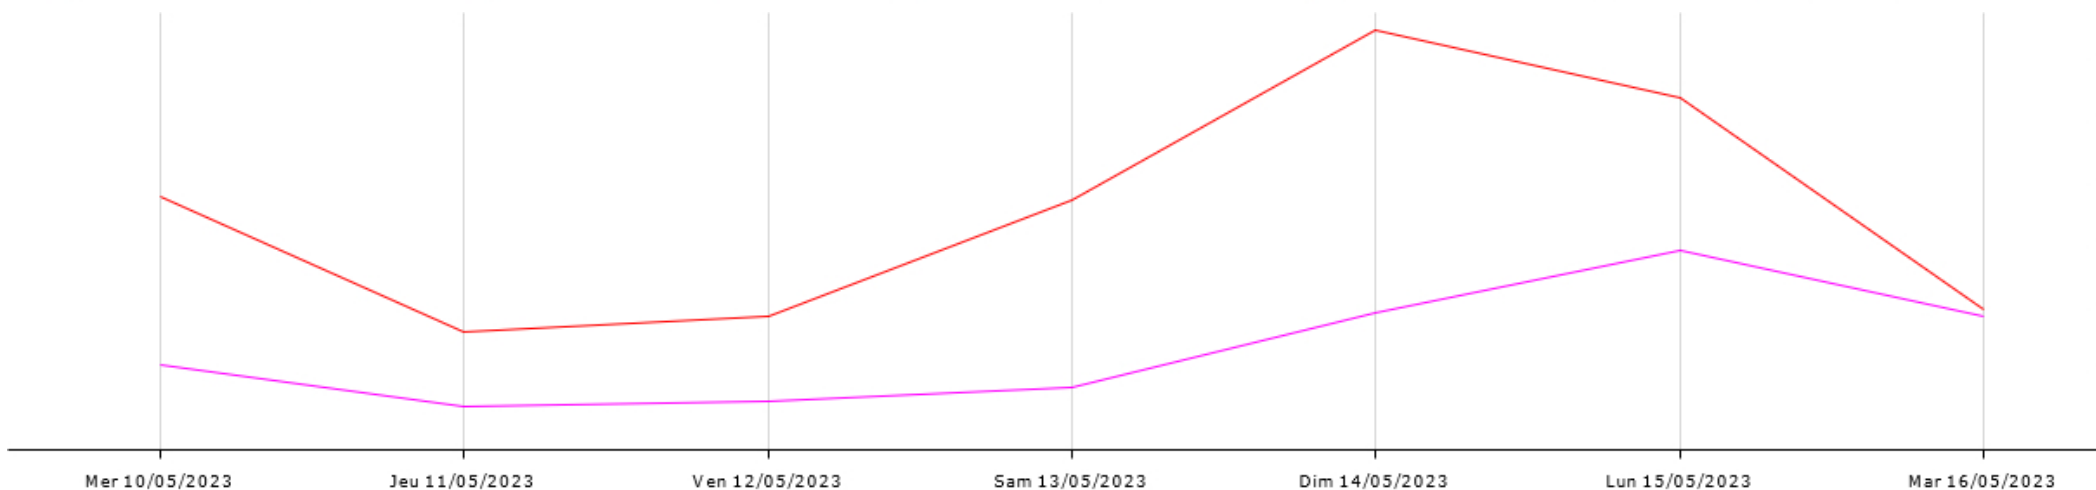

☒ Point de rosée (min) ☒ Point de rosée (moy) ☒ Radiation solaire (moy) ☒ Température de l'air (max) ☒ Température de l'air (min)
☒ Température de l'air (moy) ☒ VPD (moy) ☒ VPD (min)