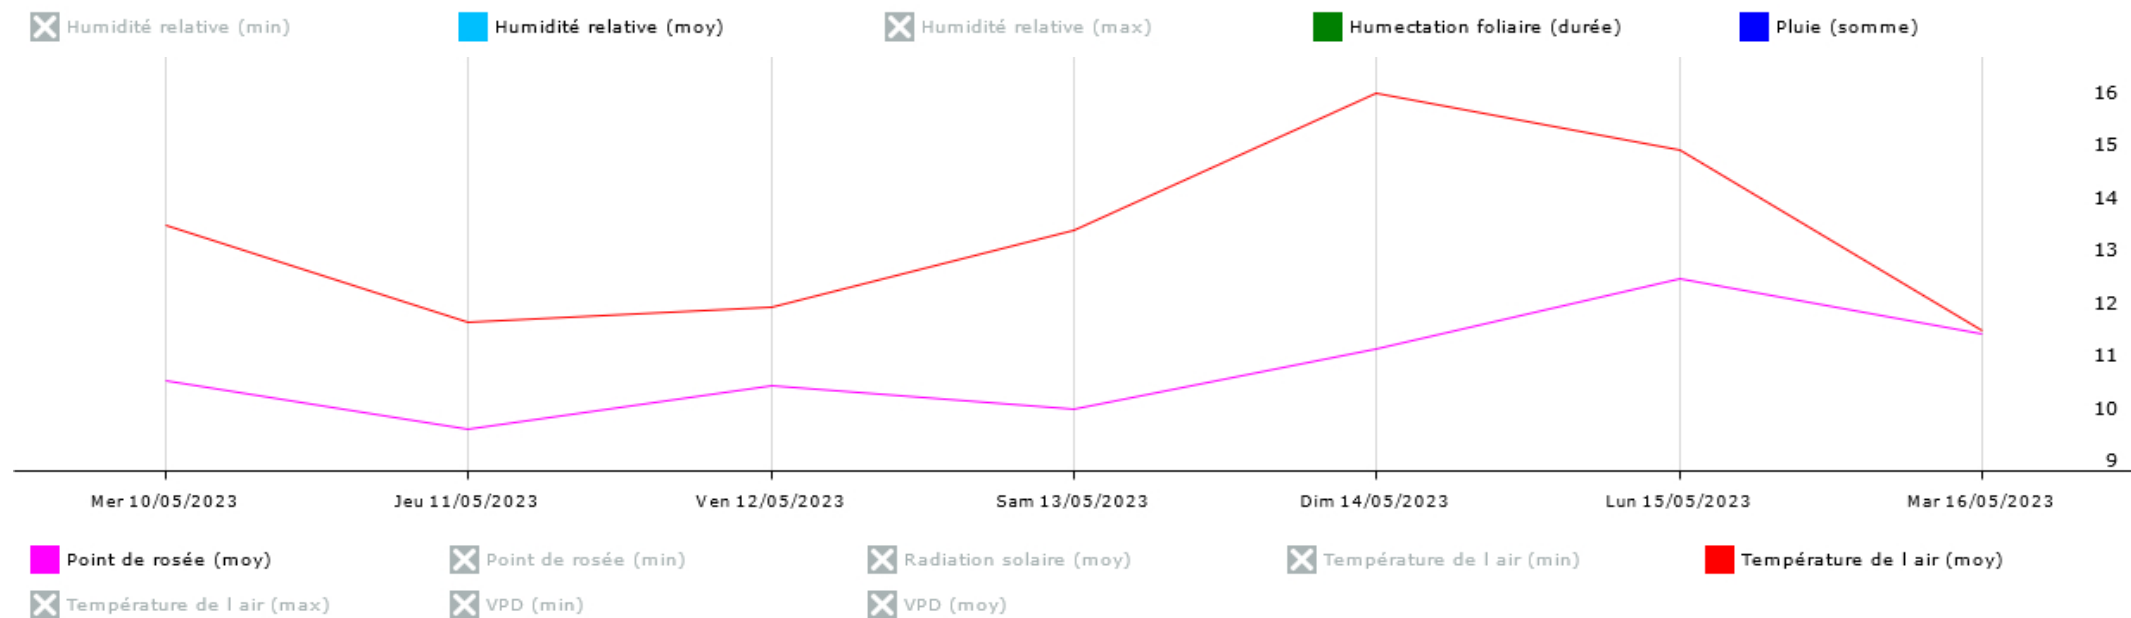

ET C'EST ENSEMBLE QU'ON PROGRESSE

Région
Nouvelle-
Aquitaine

Crédit Mutuel
du Sud-Ouest

Caisse
des Dépôts

Station de Bergerac

Données recueillies

22,4
mm

Station de Conne de Labarde / Colombier

Données recueillies

12
mm

Station de Monbazillac

Données recueillies

19,2
mm

☒ Point de rosée 2 (min) ☒ Point de rosée 2 (moy) ☒ Radiation solaire (moy) ☒ Température de l'air 2 (moy)
☒ Température de l'air 2 (max) ☒ Température de l'air 2 (min)