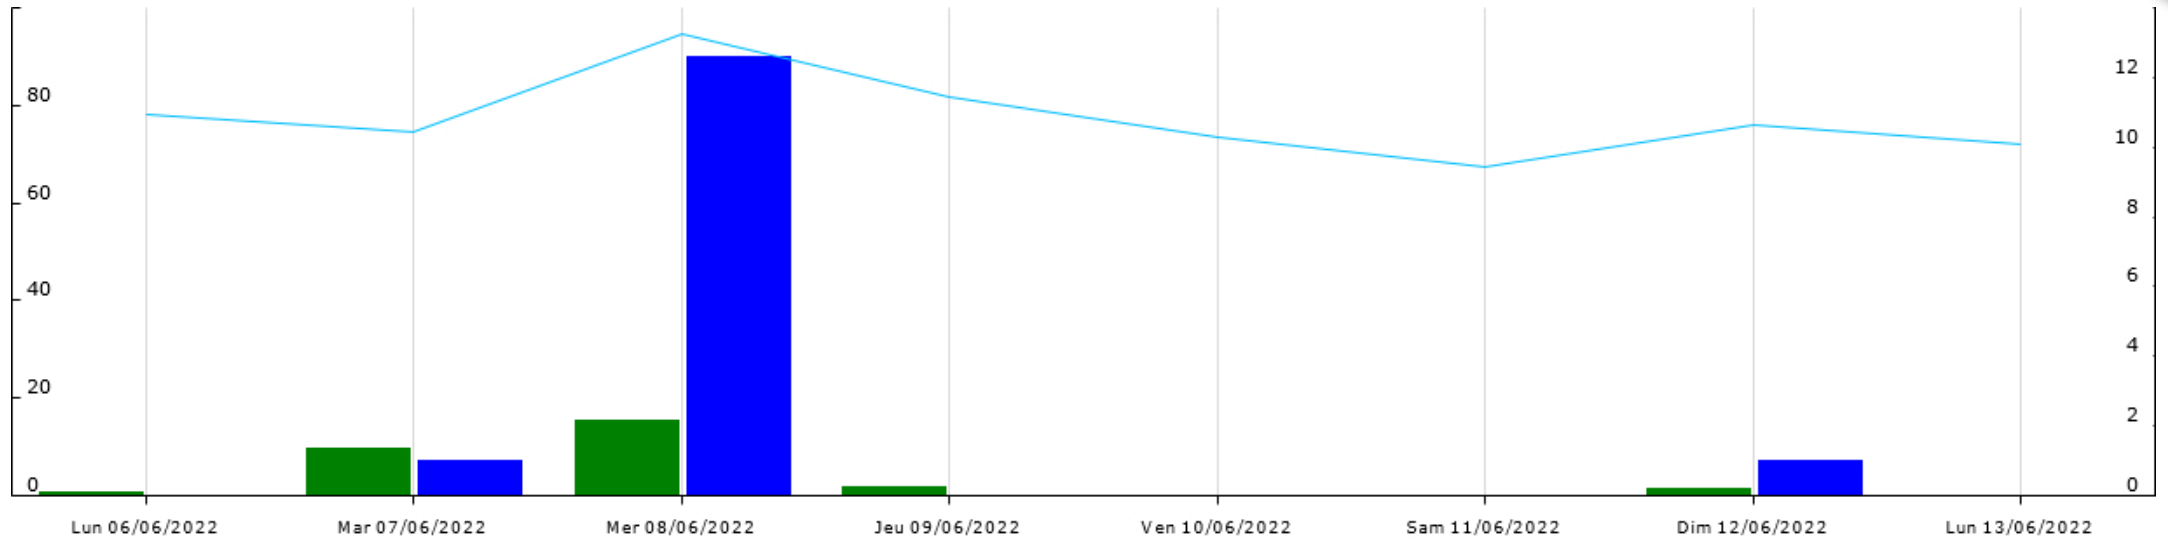

Station de Razac de Saussignac

Données recueillies

Station de Saint Julien d'Eymet

Données recueillies

14,6 mm

Humidité relative (moy) Humidité relative (max) Humidité relative (min) Humectation foliaire (durée) Pluie (somme)