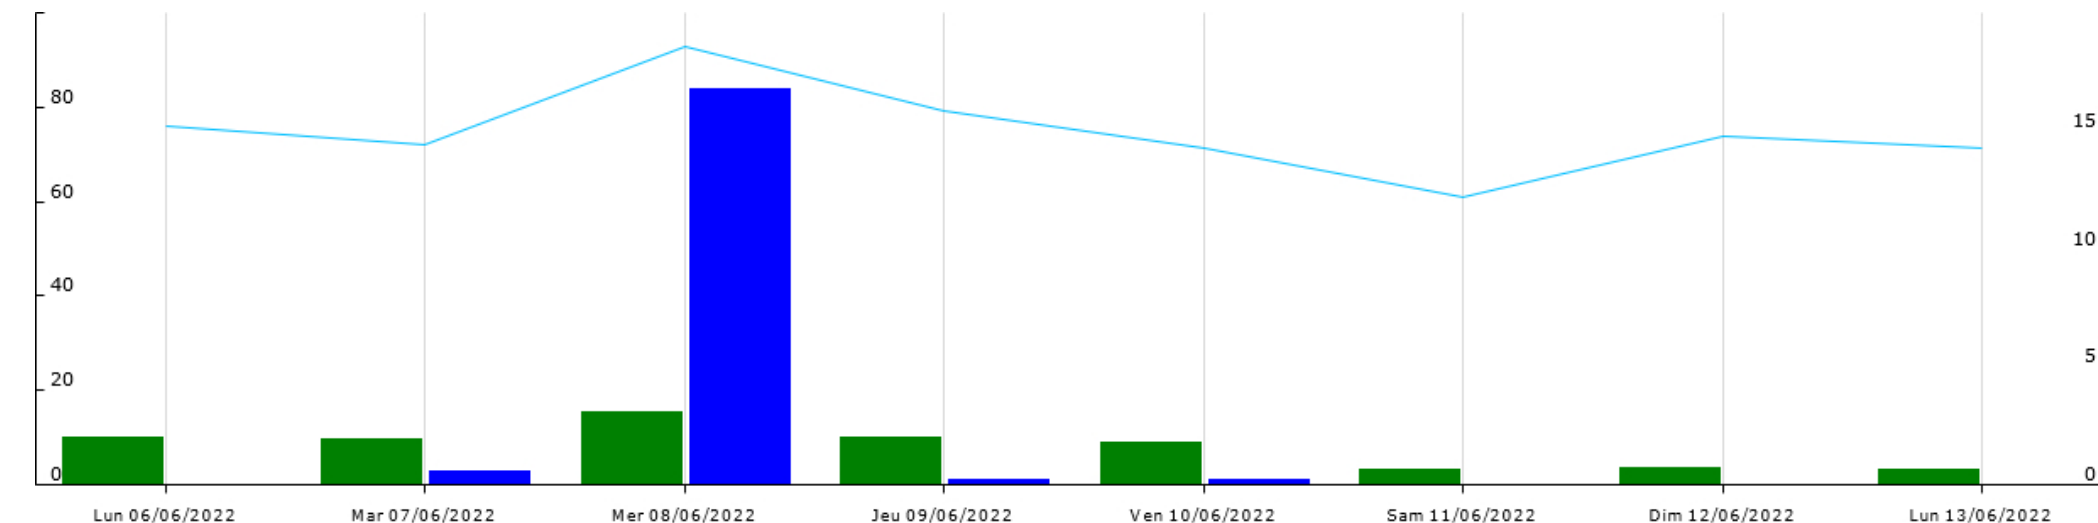

Station de Thénac

Données recueillies

17,8
mm

☒ Humidité relative (min)   ☒ Humidité relative (moy)   ☒ Humidité relative (max)   ☒ Humectation foliaire (durée)   ☒ Pluie (somme)