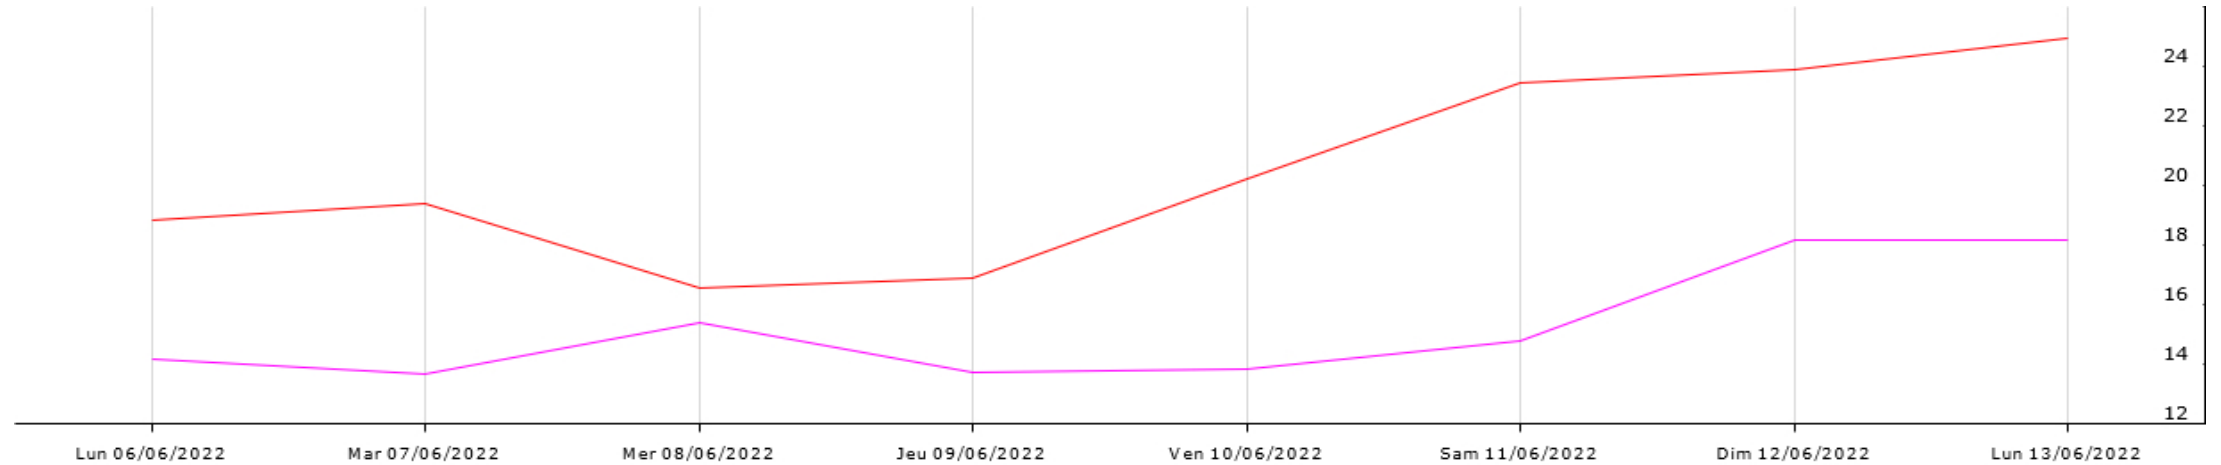

Point de rosée (min) Point de rosée (moy) Radiation solaire (moy) Température de l'air (moy) Température de l'air (max)
Température de l'air (min) VPD (moy) VPD (min)