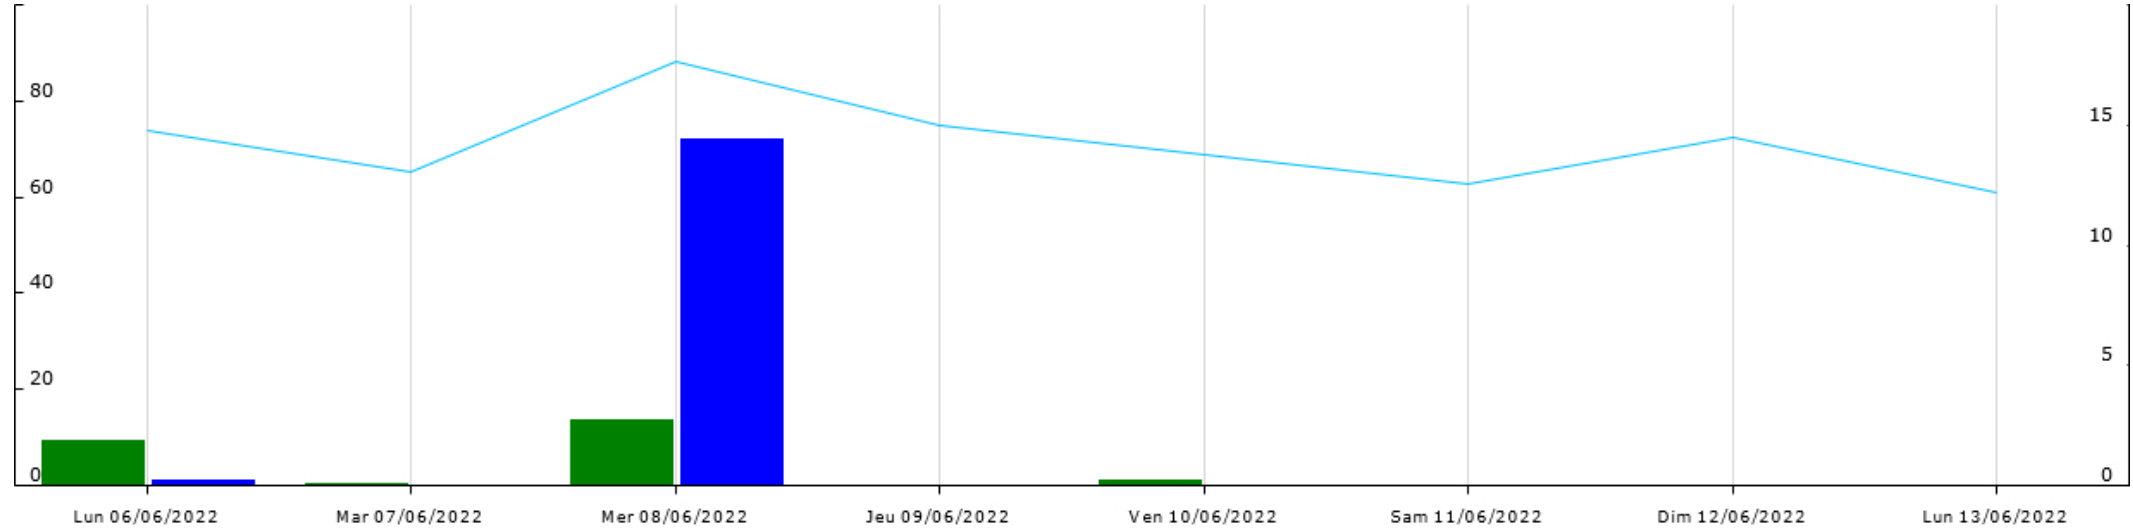

Station Saint Michel de Montaigne

Données recueillies

14,6
mm