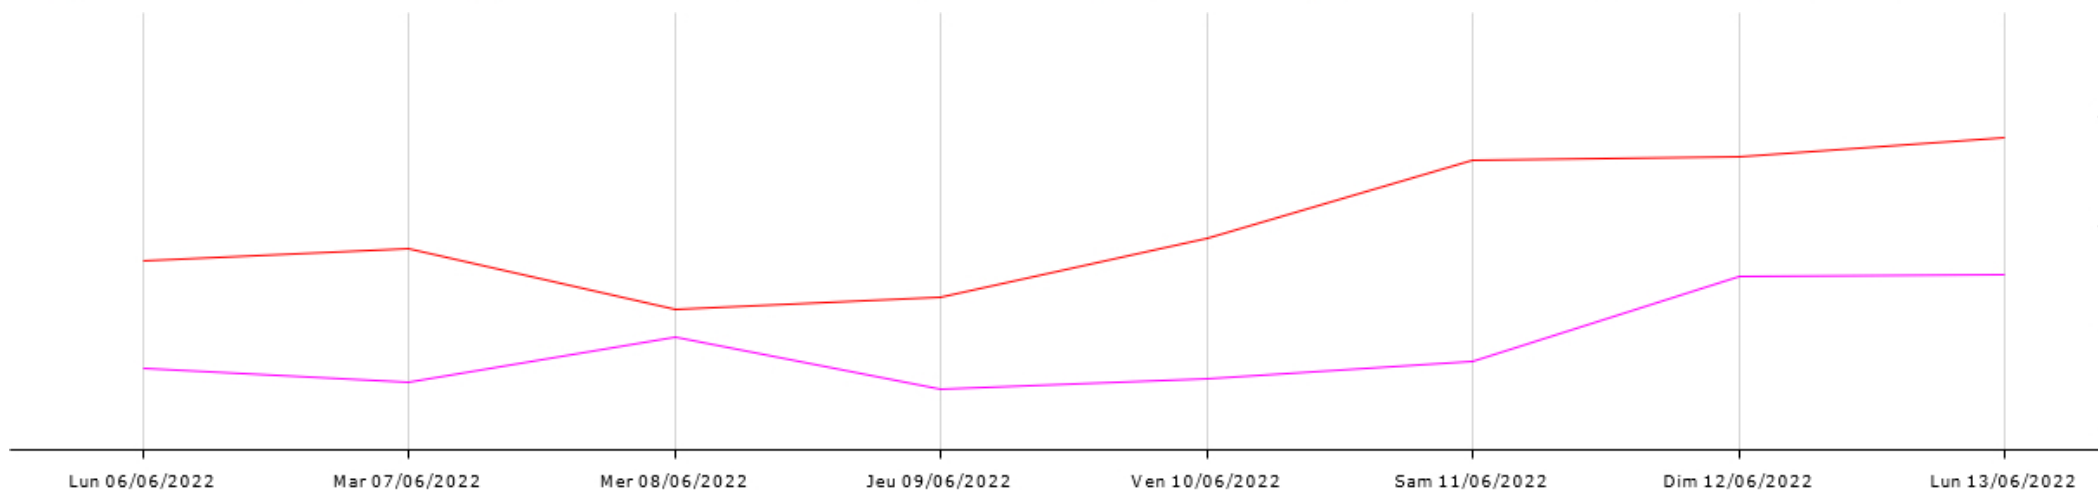

☒ Point de rosée (moy)   ☒ Point de rosée (min)   ☒ Radiation solaire (moy)   ☒ Température de l'air (min)   ☒ Température de l'air (moy)
☒ Température de l'air (max)   ☒ VPD (min)   ☒ VPD (moy)