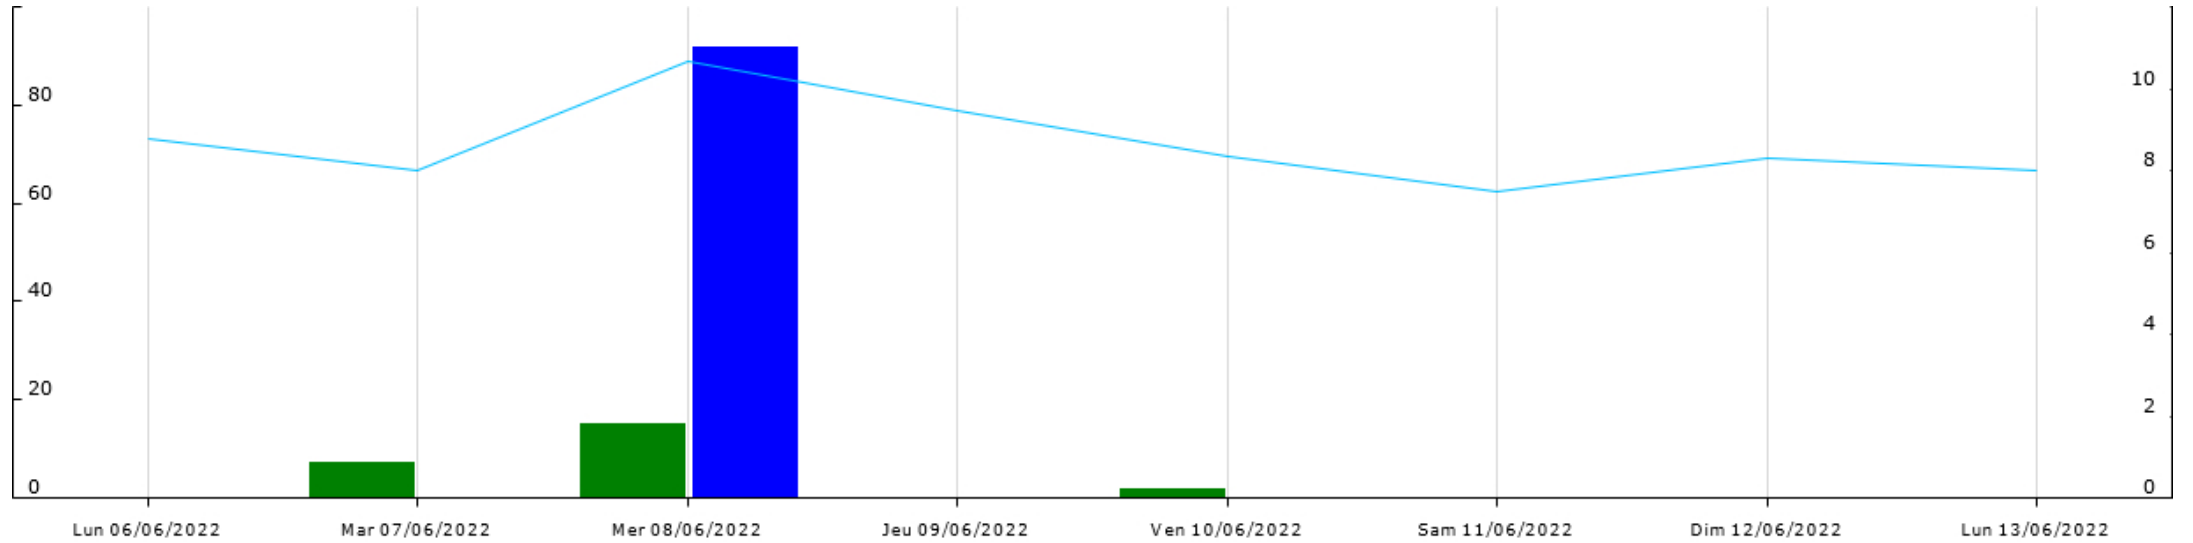

Station de Bergerac

Données recueillies

12
mm

Station de Conne de Labarde / Colombier

Données recueillies

12,6
mm

Station de Monbazillac

Données recueillies

11
mm

- Humidité relative (moy)
- Humidité relative (max)
- Humidité relative (min)
- Humectation foliaire (durée)
- Pluie (somme)
- Point de rosée (min)
- Point de rosée (moy)
- Radiation solaire (moy)
- Température de l'air (moy)
- Température de l'air (max)
- Température de l'air (min)
- VPD (moy)
- VPD (min)