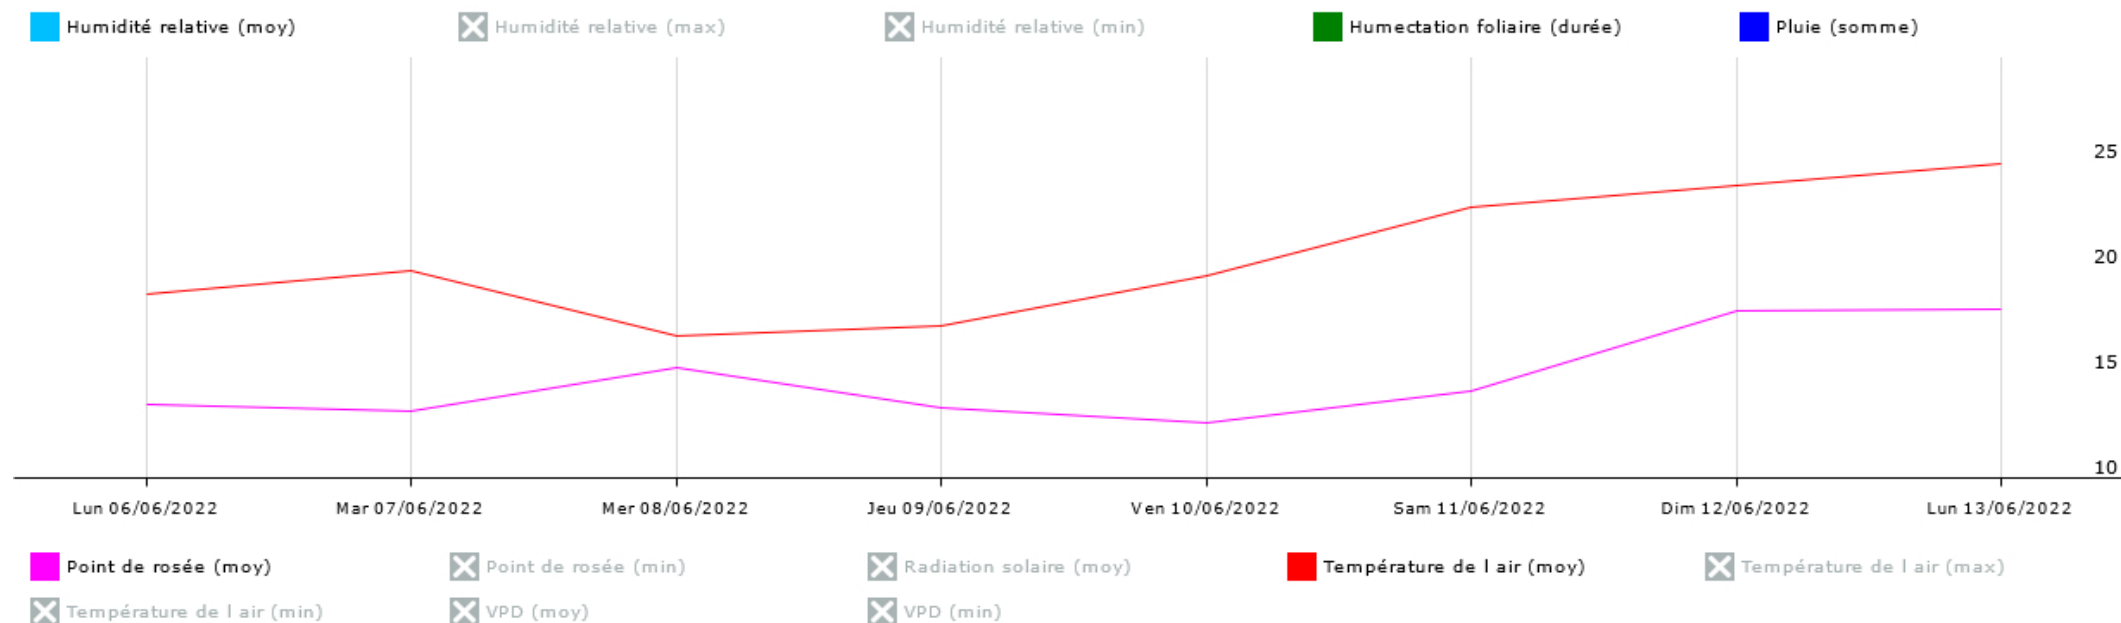

Station de Bergerac

Données recueillies

12
mm

Station de Conne de Labarde / Colombier

Données recueillies

12,6
mm

Station de Monbazillac

Données recueillies

11
mm

- Humidité relative (moy)
- Humidité relative (max)
- Humidité relative (min)
- Humectation foliaire (durée)
- Pluie (somme)
- Point de rosée (min)
- Point de rosée (moy)
- Radiation solaire (moy)
- Température de l'air (moy)
- Température de l'air (max)
- Température de l'air (min)
- VPD (moy)
- VPD (min)

Station de Pomport

Données recueillies

16,8
mm

Humidité relative (moy) Humidité relative (max) Humidité relative (min) Humectation foliaire (durée) Pluie (somme)

Point de rosée (min) Point de rosée (moy) Radiation solaire (moy) Température de l'air (moy) Température de l'air (max)
Température de l'air (min) VPD (moy) VPD (min)