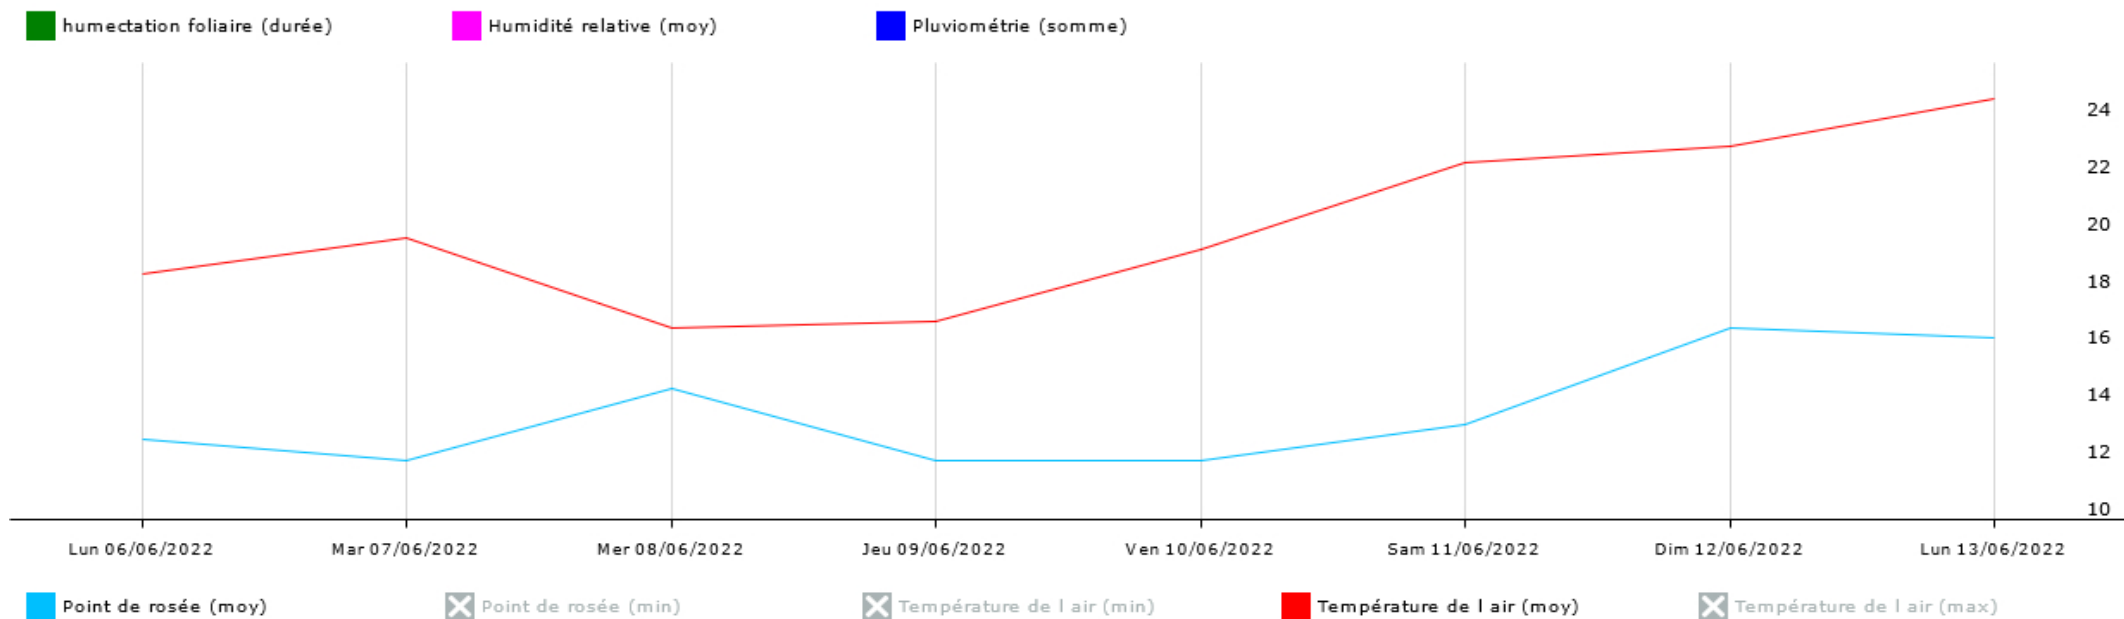

Station de Bergerac

Données recueillies

12
mm