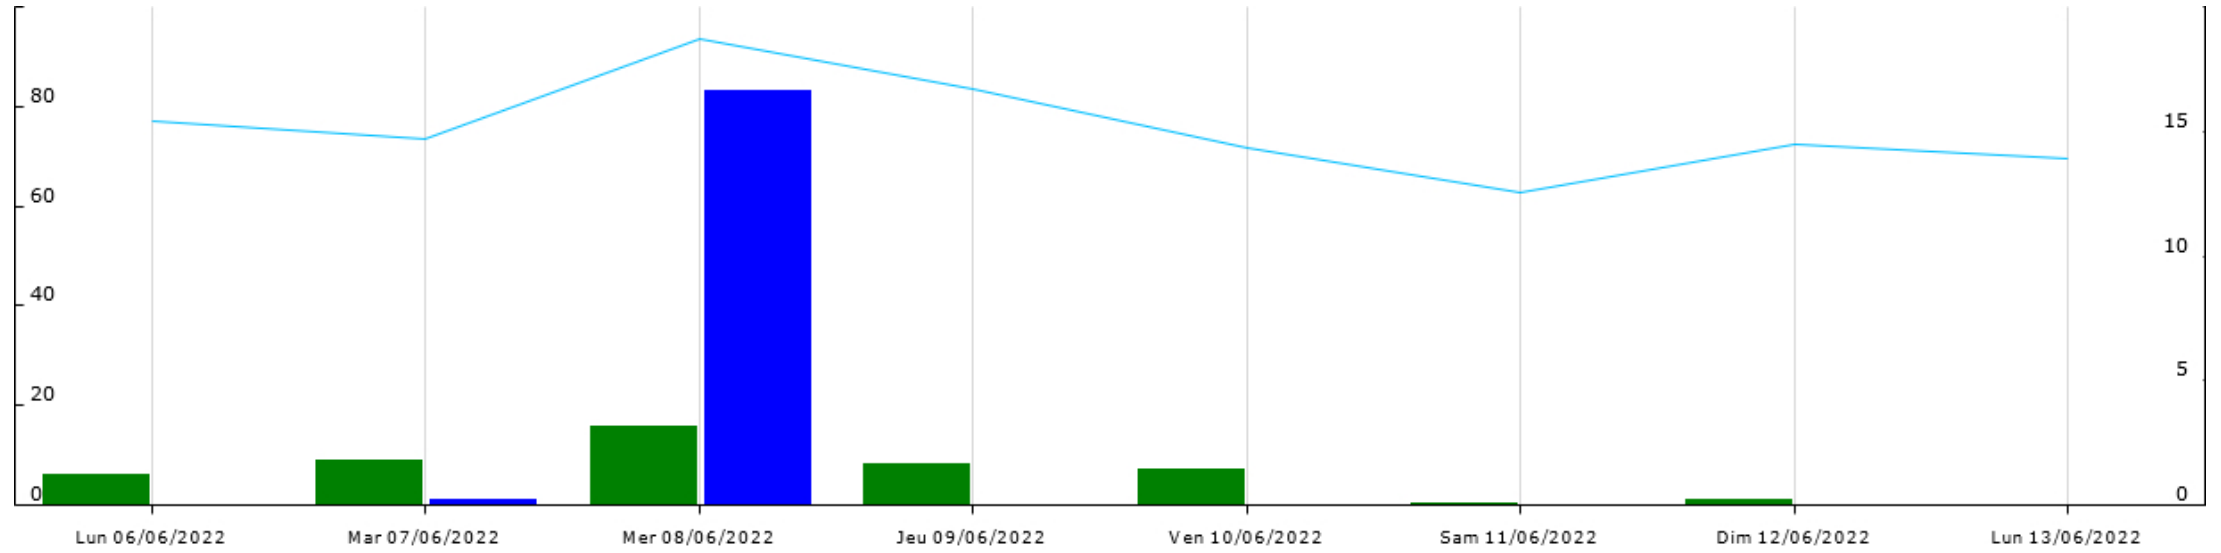

Station de Pomport

Données recueillies

16,8
mm

Humidité relative (moy) Humidité relative (max) Humidité relative (min) Humectation foliaire (durée) Pluie (somme)