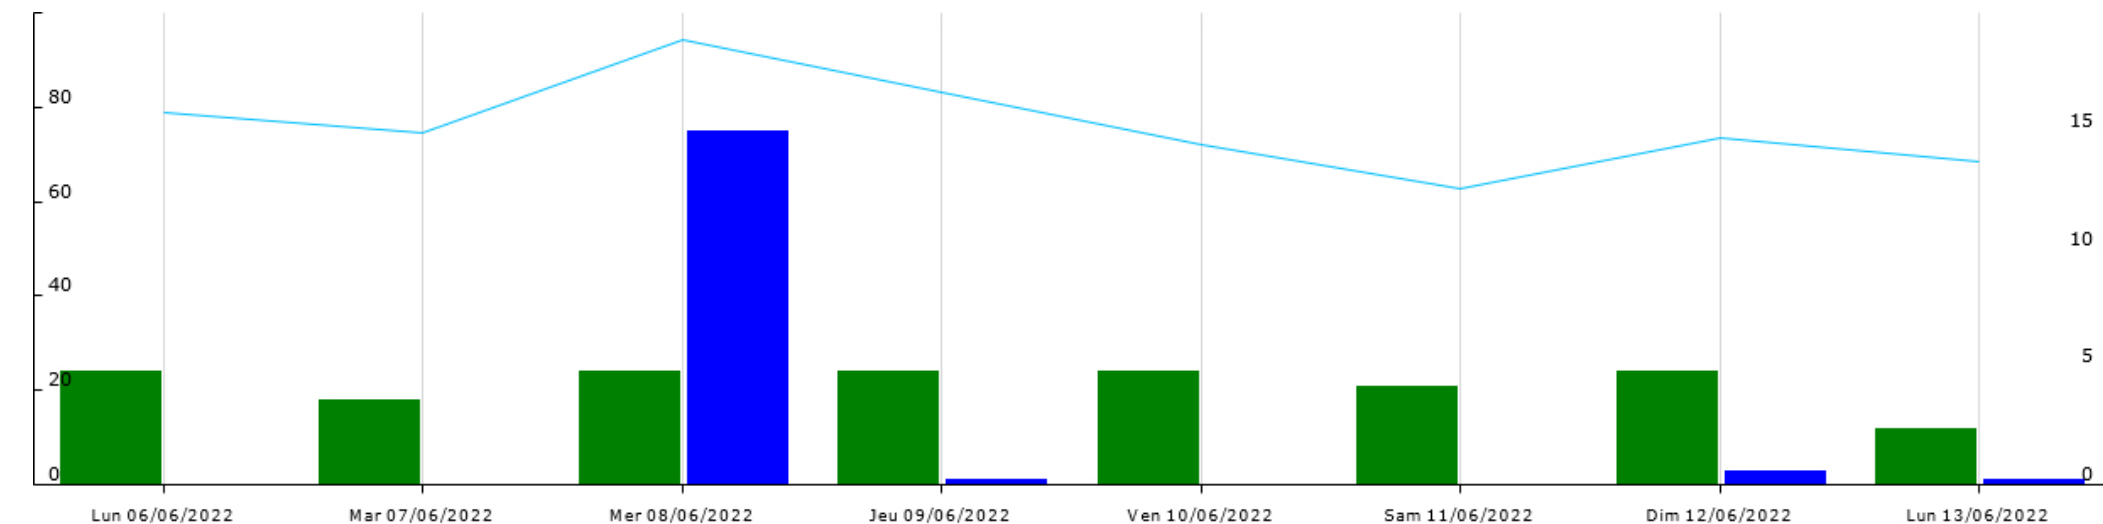

Station de Pomport

Données recueillies

16,8
mm

Humidité relative (moy) Humidité relative (max) Humidité relative (min) Humectation foliaire (durée) Pluie (somme)

Point de rosée (min) Point de rosée (moy) Radiation solaire (moy) Température de l'air (moy) Température de l'air (max)
Température de l'air (min) VPD (moy) VPD (min)

Station de Prignonrioux

Données recueillies

16
mm

■ Humectation foliaire (durée) ■ Humidité relative (moy) ✕ Humidité relative (max) ✕ Humidité relative (min) ■ Pluie (somme)

✕ Point de rosée (min) ■ Point de rosée (moy) ✕ Radiation solaire (moy) ■ Température de l'air (moy) ✕ Température de l'air (max)
✕ Température de l'air (min) ✕ VPD (moy) ✕ VPD (min)