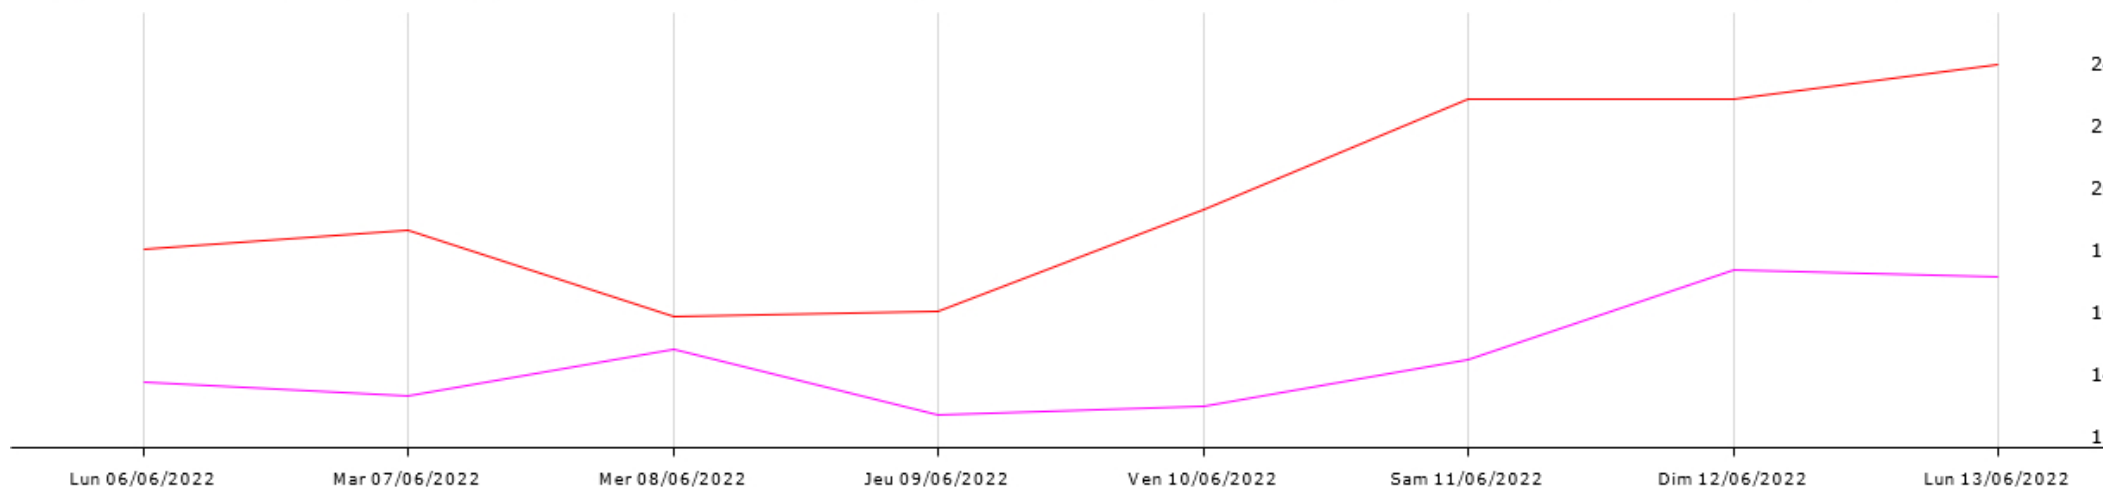

Station de Pomport

Données recueillies

16,8
mm

Humidité relative (moy) Humidité relative (max) Humidité relative (min) Humectation foliaire (durée) Pluie (somme)

Point de rosée (min) Point de rosée (moy) Radiation solaire (moy) Température de l'air (moy) Température de l'air (max)
Température de l'air (min) VPD (moy) VPD (min)

Station de Prignonrioux

Données recueillies

16
mm

■ Humectation foliaire (durée) ■ Humidité relative (moy) ✕ Humidité relative (max) ✕ Humidité relative (min) ■ Pluie (somme)

✕ Point de rosée (min) ■ Point de rosée (moy) ✕ Radiation solaire (moy) ■ Température de l'air (moy) ✕ Température de l'air (max)
✕ Température de l'air (min) ✕ VPD (moy) ✕ VPD (min)