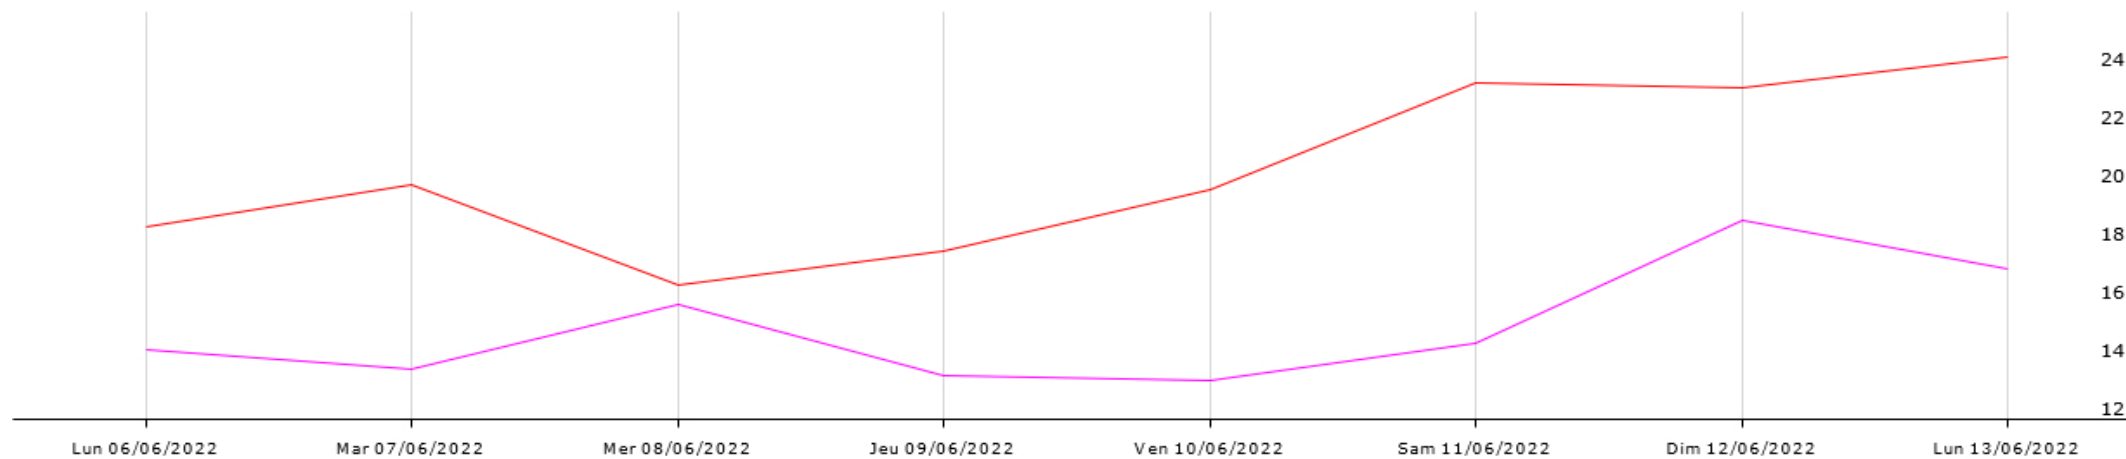

Station de Thénac

Données recueillies

17,8
mm

☒ Humidité relative (min) ☒ Humidité relative (moy) ☒ Humidité relative (max) ☒ Humectation foliaire (durée) ☒ Pluie (somme)

☒ Point de rosée (moy) ☒ Point de rosée (min) ☒ Radiation solaire (moy) ☒ Température de l'air (min) ☒ Température de l'air (moy)
☒ Température de l'air (max) ☒ VPD (min) ☒ VPD (moy)

Station de Vélines

Données recueillies

18,6
mm

Humidité relative (min) Humidité relative (moy) Humidité relative (max) Humectation foliaire (durée) Pluie (somme)

Point de rosée (moy) Point de rosée (min) Radiation solaire (moy) Température de l'air (min) Température de l'air (moy)
 Température de l'air (max) VPD (min) VPD (moy)