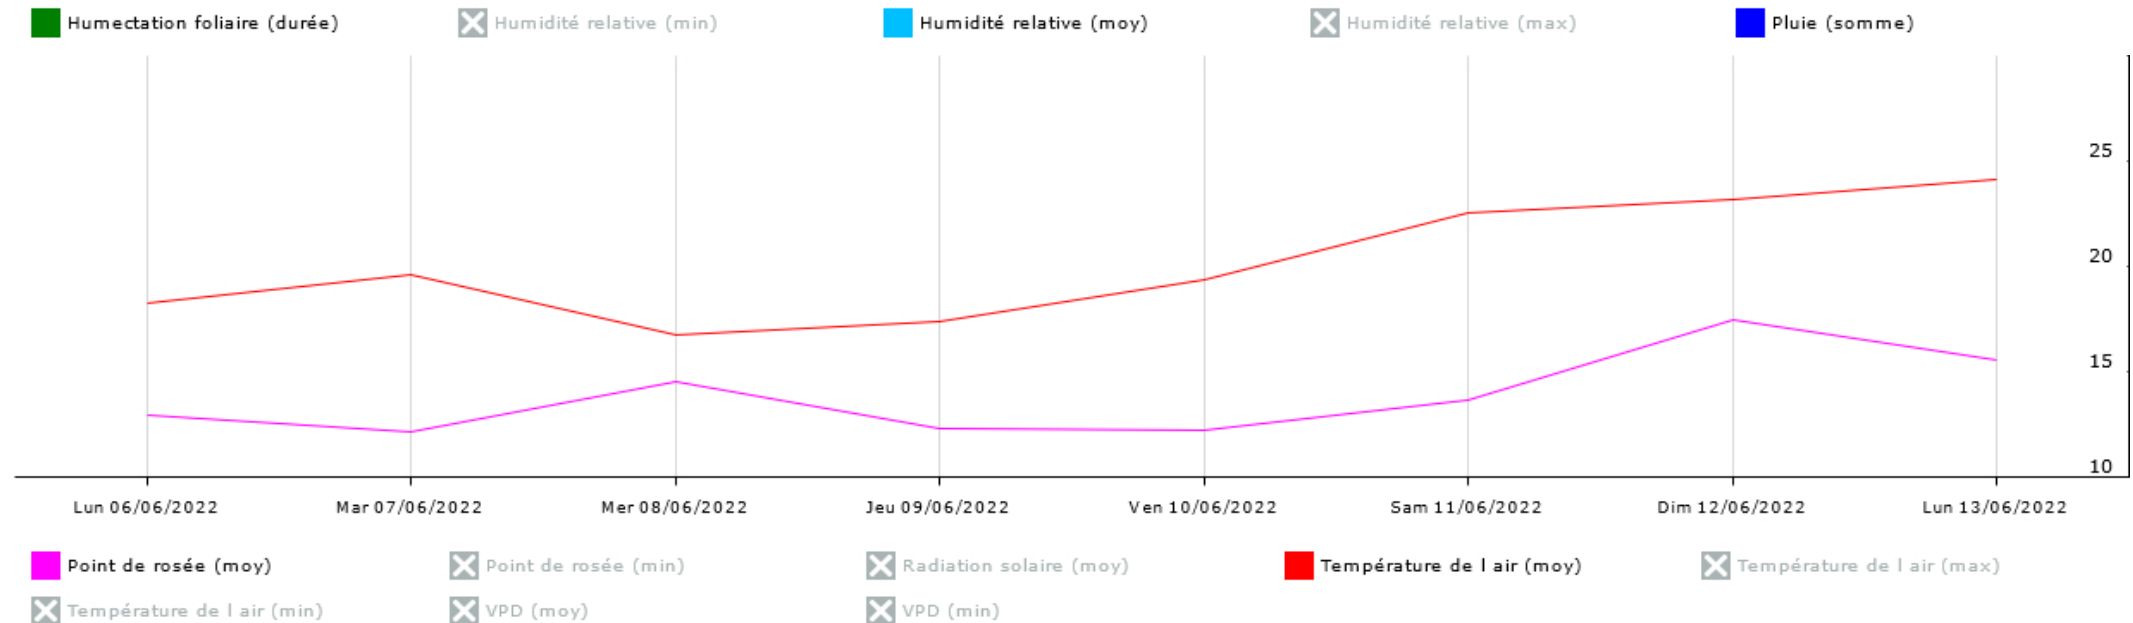

Station de Prignonrioux

Données recueillies

16
mm

■ Humectation foliaire (durée) ■ Humidité relative (moy) ✕ Humidité relative (max) ✕ Humidité relative (min) ■ Pluie (somme)

✕ Point de rosée (min) ■ Point de rosée (moy) ✕ Radiation solaire (moy) ■ Température de l'air (moy) ✕ Température de l'air (max)
✕ Température de l'air (min) ✕ VPD (moy) ✕ VPD (min)

Station de Razac de Saussignac

Données recueillies

Station de Saint Julien d'Eymet

Données recueillies

14,6 mm

Humidité relative (moy) Humidité relative (max) Humidité relative (min) Humectation foliaire (durée) Pluie (somme)

Point de rosée (min) Point de rosée (moy) Radiation solaire (moy) Température de l'air (moy) Température de l'air (max)
Température de l'air (min) VPD (moy) VPD (min)

Station Saint Michel de Montaigne

Données recueillies

14,6
mm

Station de Saint Vivien

Données recueillies

20,2
mm

Humidité relative (min) Humidité relative (moy) Humidité relative (max) Humectation foliaire (durée) Pluie (somme)

Point de rosée (moy) Point de rosée (min) Radiation solaire (moy) Température de l'air (min) Température de l'air (moy)
 Température de l'air (max) VPD (moy) VPD (min)