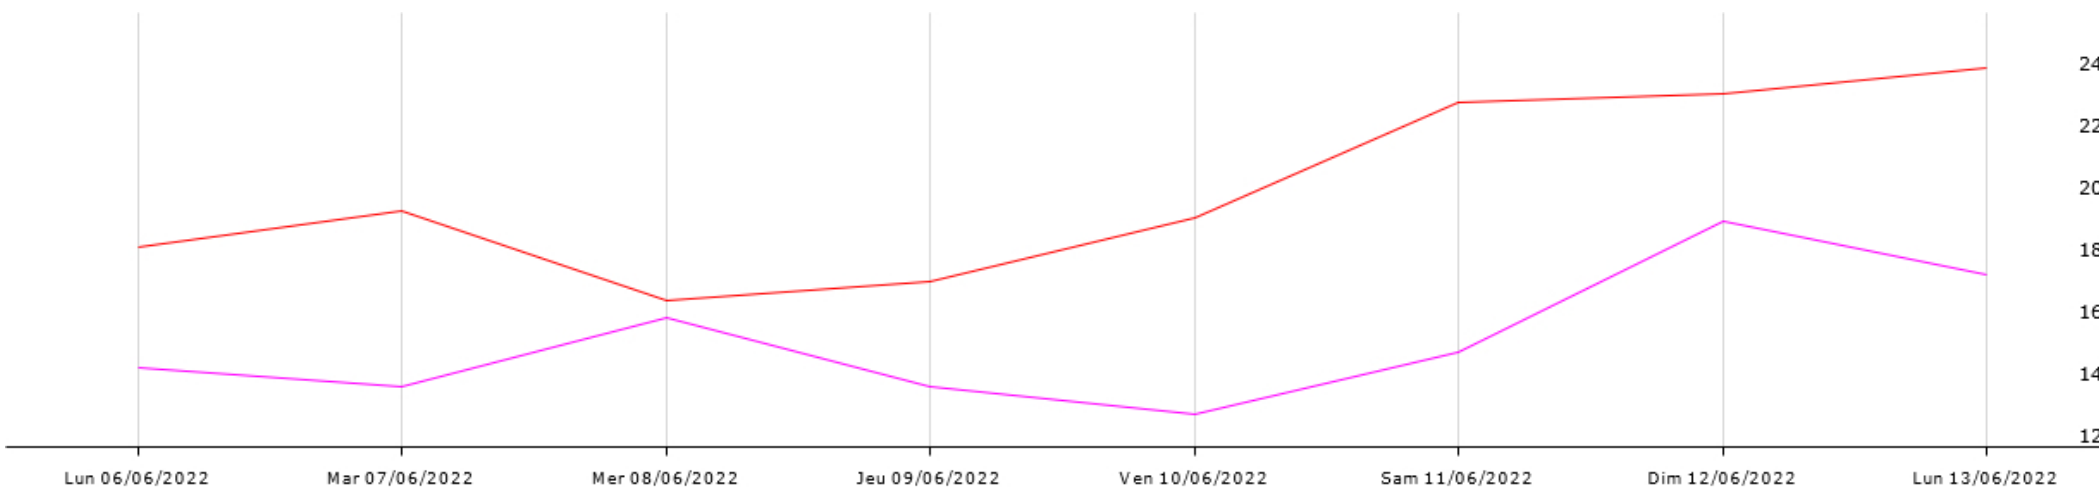

14,6
mm

Station de Saint Vivien

Données recueillies

20,2
mm

Humidité relative (min) Humidité relative (moy) Humidité relative (max) Humectation foliaire (durée) Pluie (somme)

Point de rosée (moy) Point de rosée (min) Radiation solaire (moy) Température de l'air (min) Température de l'air (moy)
 Température de l'air (max) VPD (moy) VPD (min)