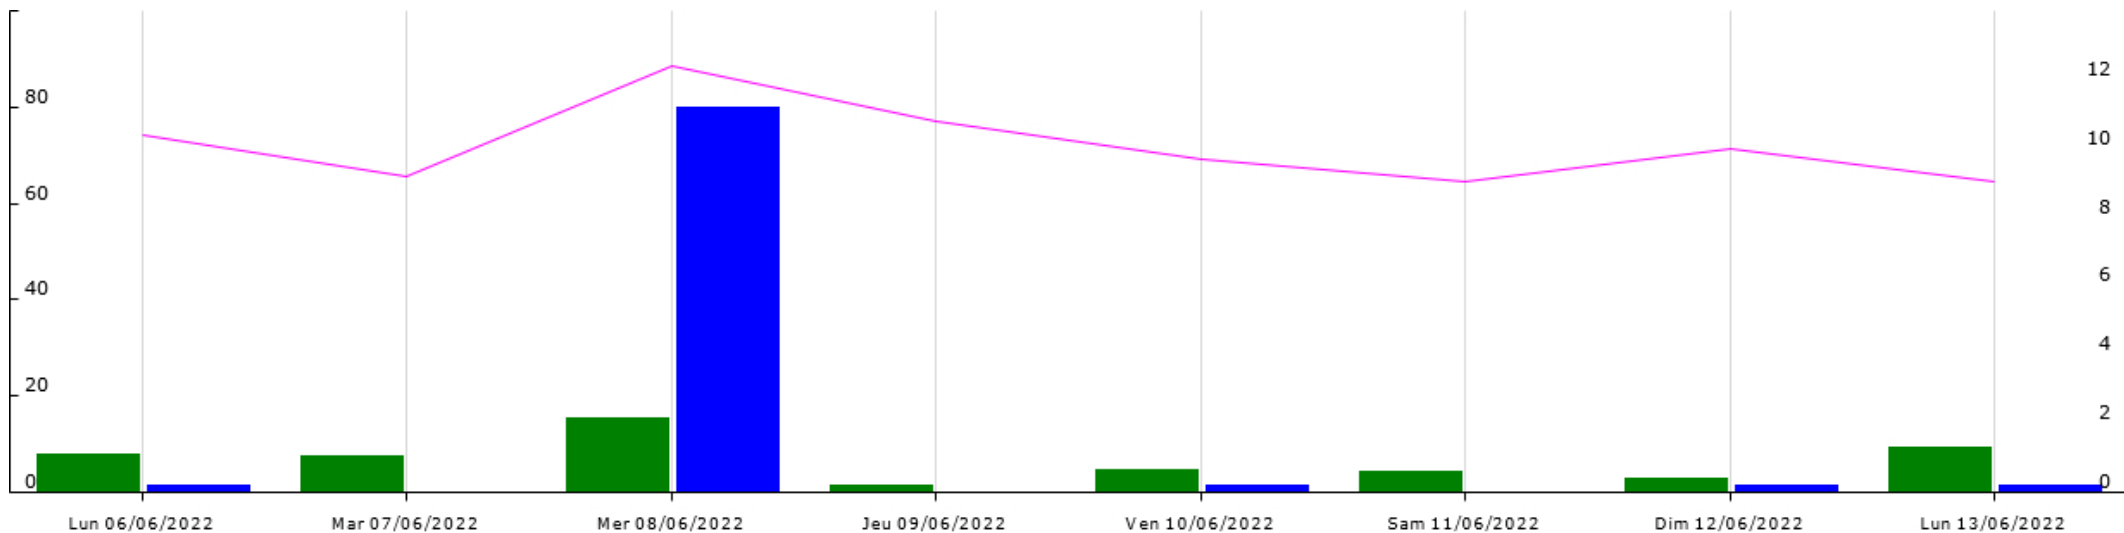

[Station de Bergerac](#)

[Station de Station de Colombier](#)

[Station de Monbazillac](#)

[Station de Pomport](#)

[Station de Prigonrieux](#)

[Station de Razac de Saussignac](#)

[Station de Saint Julien d'Eymet](#)

[Station de Saint Michel de Montaigne](#)

[Station de Saint Vivien](#)

[Station de Thénac](#)

[Station de Vélines](#)

EN PARTENARIAT AVEC

AVEC LE SOUTIEN DE

● **AGROBIO PÉRIGORD** ●
Les Paysans **BIO** de Dordogne

Station de Bergerac

Données recueillies

12
mm

Station de Conne de Labarde / Colombier

Données recueillies

12,6
mm

Station de Monbazillac

Données recueillies