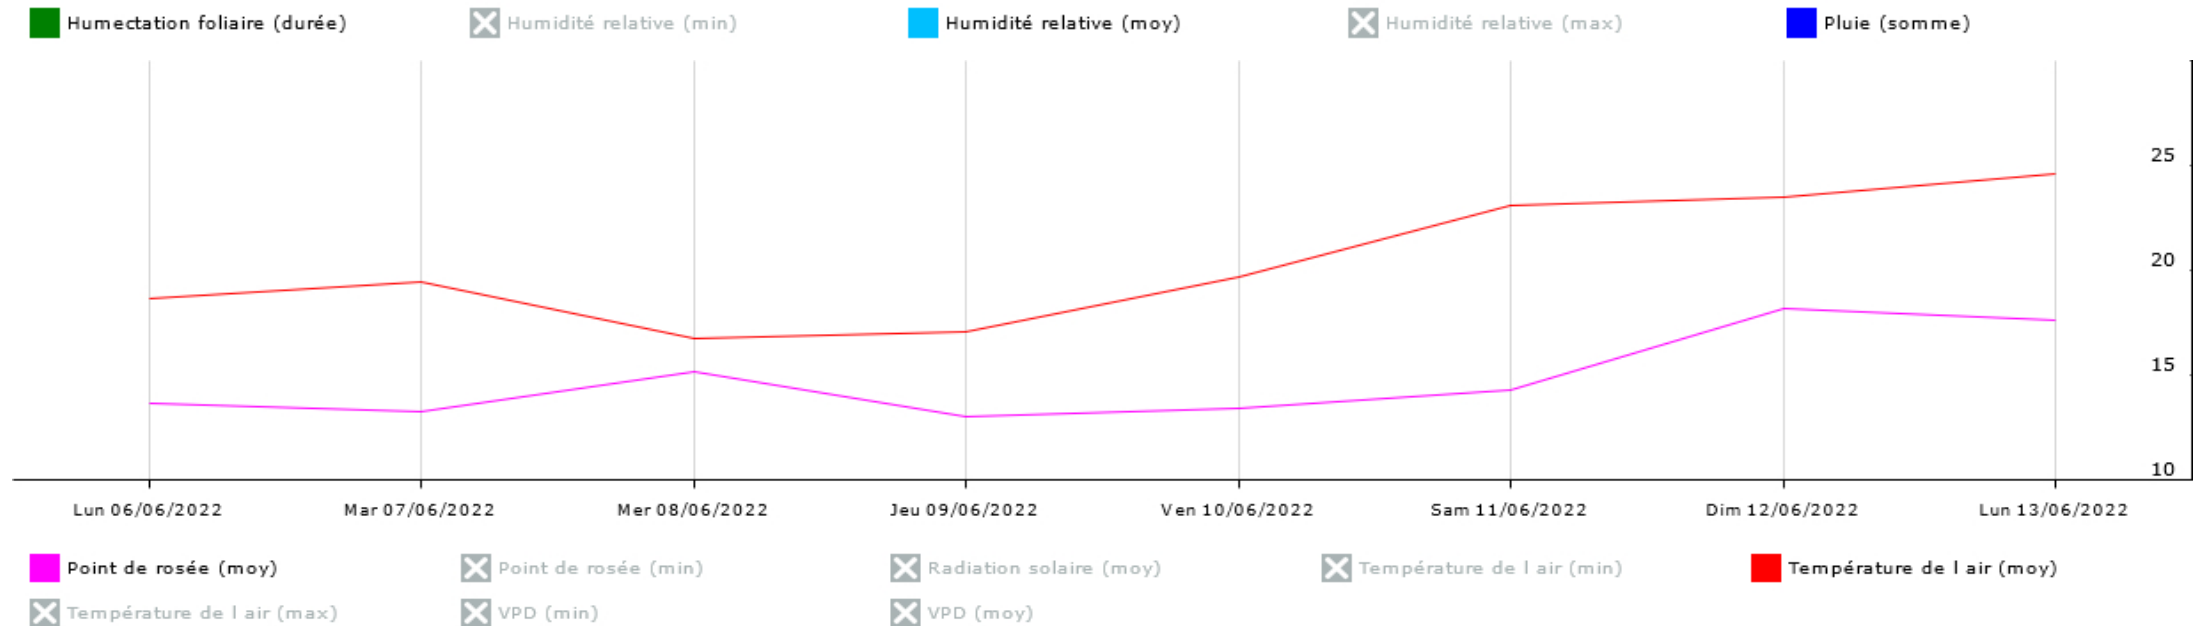

Station de Pomport

Données recueillies

16,8
mm

Humidité relative (moy) Humidité relative (max) Humidité relative (min) Humectation foliaire (durée) Pluie (somme)

Point de rosée (min) Point de rosée (moy) Radiation solaire (moy) Température de l'air (moy) Température de l'air (max)
Température de l'air (min) VPD (moy) VPD (min)

Station de Prignonrioux

Données recueillies

16
mm

■ Humectation foliaire (durée) ■ Humidité relative (moy) ✕ Humidité relative (max) ✕ Humidité relative (min) ■ Pluie (somme)

✕ Point de rosée (min) ■ Point de rosée (moy) ✕ Radiation solaire (moy) ■ Température de l'air (moy) ✕ Température de l'air (max)
✕ Température de l'air (min) ✕ VPD (moy) ✕ VPD (min)

Station de Razac de Saussignac

Données recueillies

Station de Saint Julien d'Eymet

Données recueillies

14,6 mm

Humidité relative (moy) Humidité relative (max) Humidité relative (min) Humectation foliaire (durée) Pluie (somme)

Point de rosée (min) Point de rosée (moy) Radiation solaire (moy) Température de l'air (moy) Température de l'air (max)
Température de l'air (min) VPD (moy) VPD (min)

Station Saint Michel de Montaigne

Données recueillies