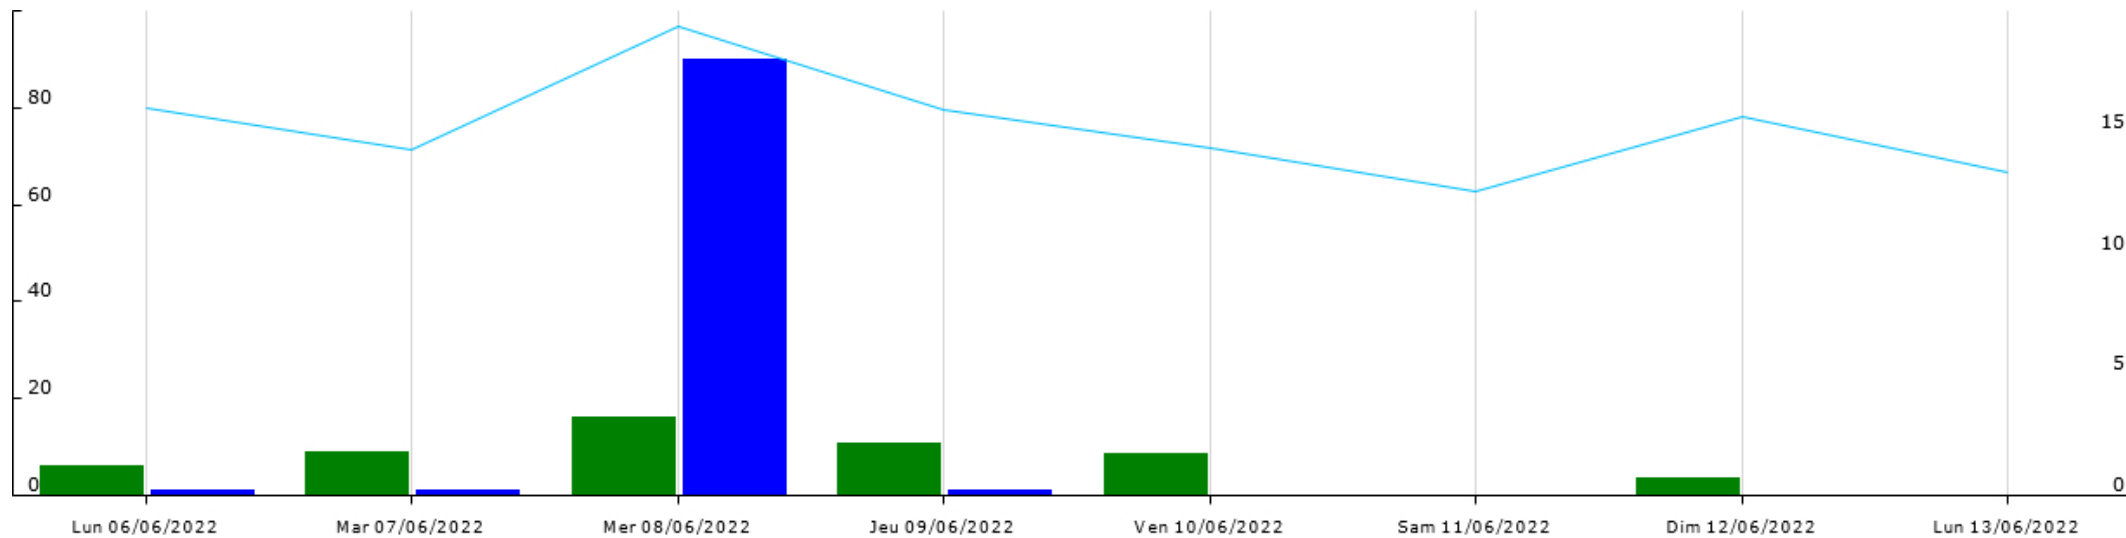

Station de Vélines

Données recueillies

18,6
mm

☒ Humidité relative (min)   ☒ Humidité relative (moy)   ☒ Humidité relative (max)   ☒ Humectation foliaire (durée)   ☒ Pluie (somme)