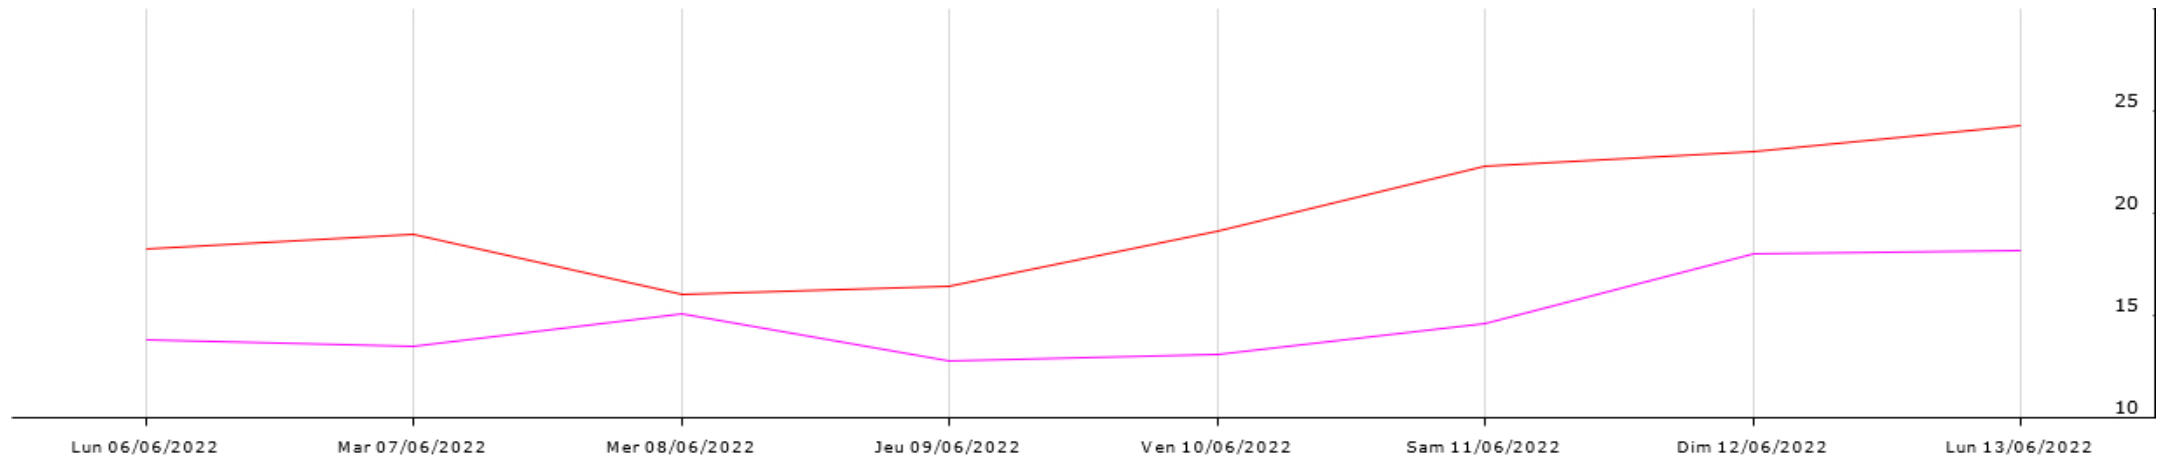

Station de Prignonrioux

Données recueillies

16
mm

■ Humectation foliaire (durée) ■ Humidité relative (moy) ✕ Humidité relative (max) ✕ Humidité relative (min) ■ Pluie (somme)

✕ Point de rosée (min) ■ Point de rosée (moy) ✕ Radiation solaire (moy) ■ Température de l'air (moy) ✕ Température de l'air (max)
✕ Température de l'air (min) ✕ VPD (moy) ✕ VPD (min)

Station de Razac de Saussignac

Données recueillies

Station de Saint Julien d'Eymet

Données recueillies

14,6 mm

Humidité relative (moy) Humidité relative (max) Humidité relative (min) Humectation foliaire (durée) Pluie (somme)

Point de rosée (min) Point de rosée (moy) Radiation solaire (moy) Température de l'air (moy) Température de l'air (max)
Température de l'air (min) VPD (moy) VPD (min)

Station Saint Michel de Montaigne

Données recueillies