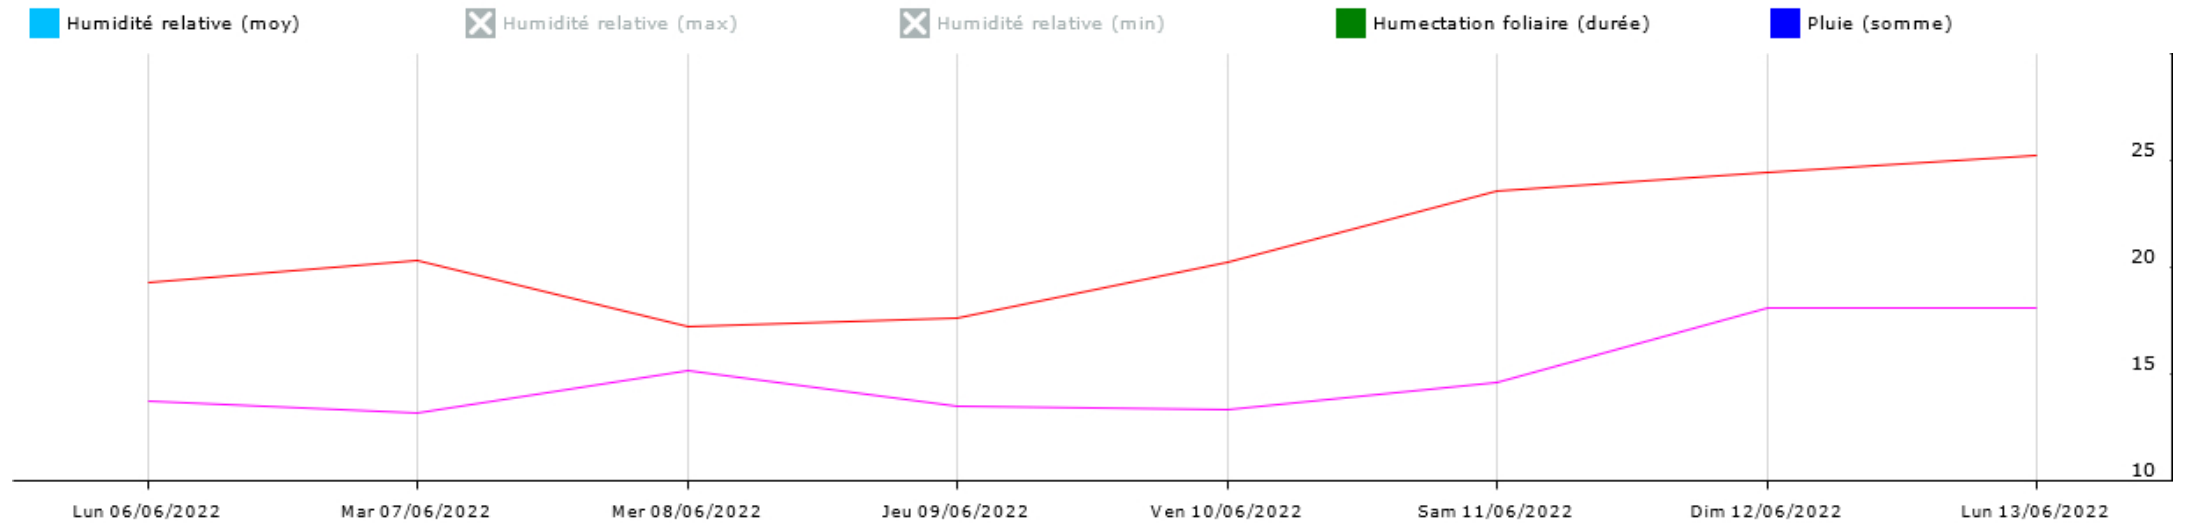

Station de Bergerac

Données recueillies

12
mm

Station de Conne de Labarde / Colombier

Données recueillies

12,6
mm

Station de Monbazillac

Données recueillies

11
mm

- Humidité relative (moy)
- Humidité relative (max)
- Humidité relative (min)
- Humectation foliaire (durée)
- Pluie (somme)
- Point de rosée (min)
- Point de rosée (moy)
- Radiation solaire (moy)
- Température de l'air (moy)
- Température de l'air (max)
- Température de l'air (min)
- VPD (moy)
- VPD (min)

Station de Pomport

Données recueillies

16,8
mm

Humidité relative (moy) Humidité relative (max) Humidité relative (min) Humectation foliaire (durée) Pluie (somme)

Point de rosée (min) Point de rosée (moy) Radiation solaire (moy) Température de l'air (moy) Température de l'air (max)
Température de l'air (min) VPD (moy) VPD (min)