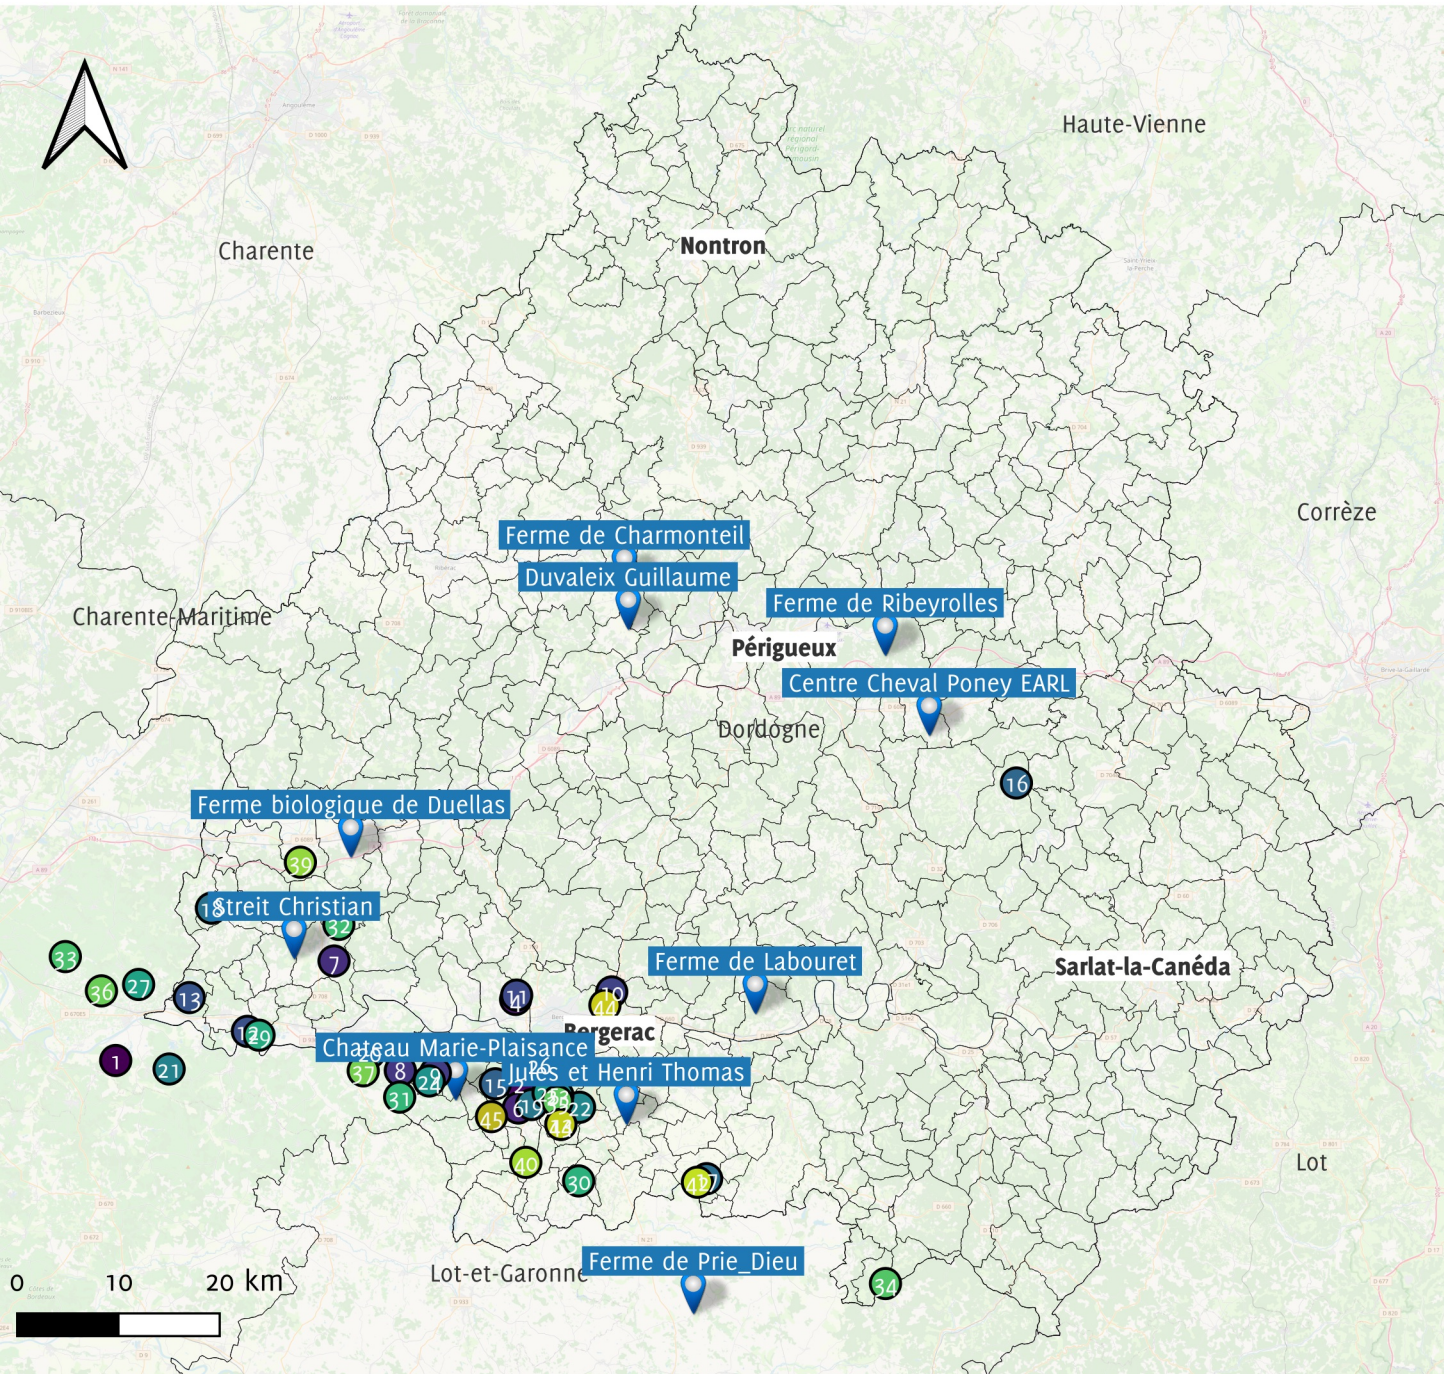

Localisation des fournisseurs de semences locales et participants à l'acommande en Dordogne et départements voisins - Commande GIEE 2022

Participants à la commande

● AUDUREAU Patrick	● EARL de Combet
● Château Barouillet	● EARL des Miaudoux
● Château Boujac	● EARL Kalian Griaud
● Château Combrillac	● EARL Theulet-Marsalet
● Château la Jaubertie	● EARL Thierry Valette
● Château la Robertie	● Ferme de Fougueyrat
● Château le buisson	● GAEC de Berjon
● Château le payral	● GAREAU Laurence
● Château le Tap	● Les saveurs du bois du Roc
● Château Mondazur	● MOUELLO Thierry
● Château Montplaisir	● Moulin de lagnet
● DAMIEN Guillaume	● SARL Domaine de la Tuque
● Doamine Les Illarets	● SARL Vignoble Jestin
● Domaine Albert de Conti	● SCEA Baron de Montfort
● Domaine de Grange Neuve	● SCEA chateau les Mangons
● Domaine de la foret	● SCEA Ferme de Fougueyrat
● Domaine de la Mique	● SCEA Jean Lecomte
● Domaine des 3 saules	● SCEA Le Joncal
● Domaine des Termes Blancs	● SCEA Vignobles SM Bouldy
● Domaine les Roussets	● Tertre du Plantou
● EARL chateau la bienveillance	● Tour des Gendres
● EARL chateau la Rayre	● Vignoble Eric Chadourne
	● Vignoble Prouillac