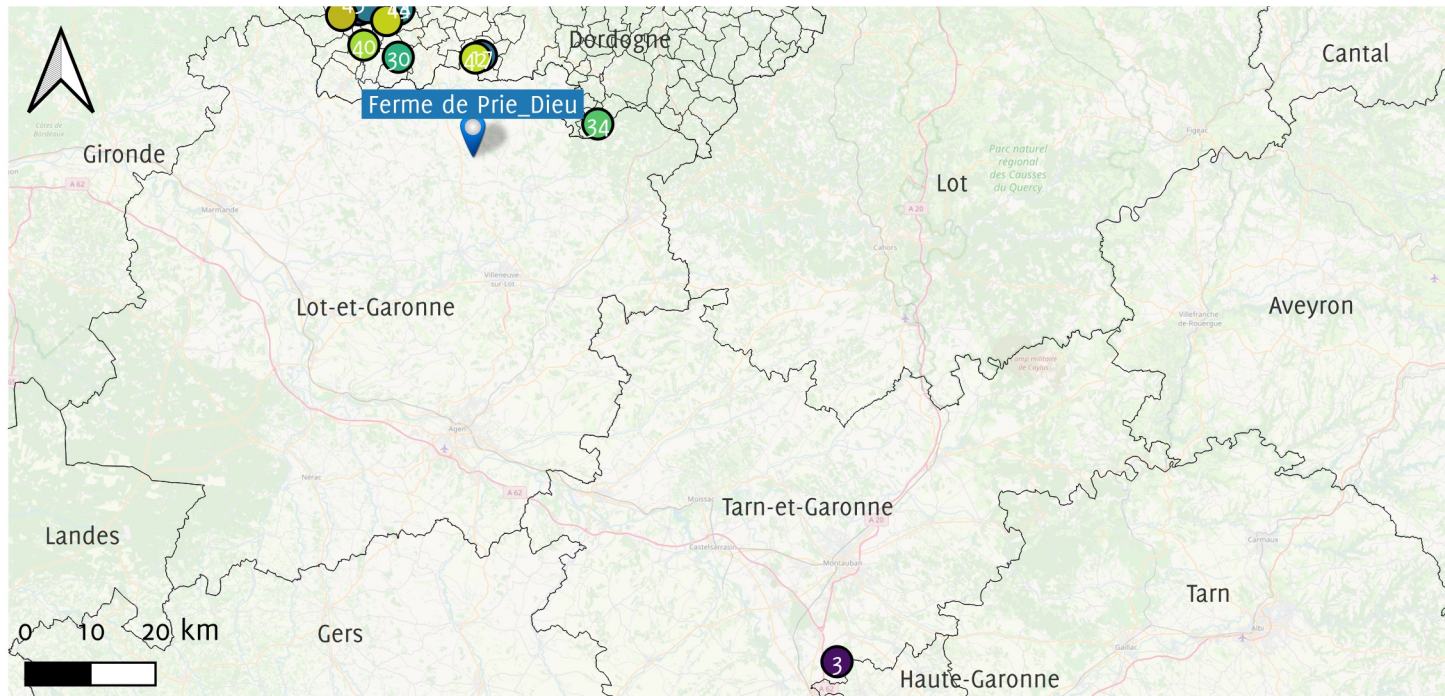

Zoom sur l'Ouest vers la Gironde

Numero	Raison_sociale
7	Chateau le buisson
12	DAMIEN Guillaume
13	Doamine Les Illarets
18	Domaine des 3 saules
27	EARL Thierry Valette
29	GAEC de Berjon
32	MOUELLO Thierry
33	Moulin de lagnet
36	SCEA Baron de Montfort
41	SCEA Vignobles SM Bouldy

Zoom sur l'Ouest vers Bergerac

Numero	Raison_sociale
2	Chateau Barouillet
4	Chateau Combrillac
6	Chateau la Robertie
8	Chateau le payral
9	Chateau le Tap
10	Chateau Mondazur
11	Chateau Montplaisir
14	Domaine Albert de Conti
15	Domaine de Grange Neuve
17	Domaine de la Mique
19	Domaine des Termes Blancs
20	Domaine les Roussets
22	EARL chateau la Rayre
23	EARL de Combet
24	EARL des Miaudoux
25	EARL Kalian Griaud
26	EARL Theulet-Marsalet
30	GAREAU Laurence
31	Les saveurs du bois du Roc
35	SARL Vignoble Jestin
37	SCEA chateau les Mangons
40	SCEA Le Joncal
42	Tertre du Plantou
43	Tour des Gendres
44	Vignoble Eric Chadourne
45	Vignoble Prouillac

Zoom sur l'Est vers Périgueux

Numero	Raison_sociale
16	Domaine de la foret
39	SCEA Jean Lecomte

Zoom sur le Sud

Numero	Nom_Prenom
3	SELLE Philippe
6	MURET-SBRANA Juliette
14	DE CONTI Paul
17	AUROUX Julien
19	RUSSAC Laurent
22	VESSELLE Vincent
30	GAREAU Laurence
34	RIVAUD Vincent
40	TATARD Romaric
42	BEAUMONT Thierry
43	DE CONTI Gilles
45	PROUILLAC Aurelien