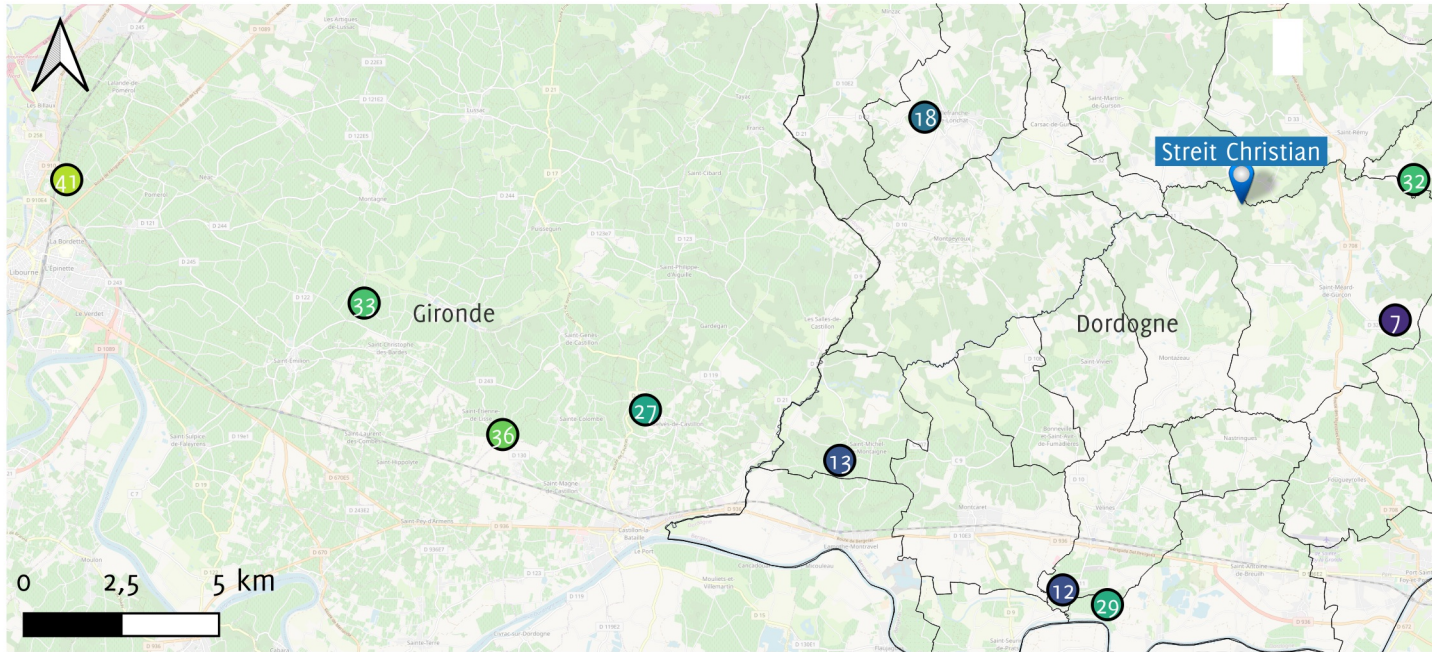

Localisation des fournisseurs de semences locales et participants à l'acommande en Dordogne et départements voisins - Commande GIEE 2022

Participants à la commande

- | | |
|---------------------------------|------------------------------|
| ● AUDUREAU Patrick | ● EARL de Combet |
| ● Château Barouillet | ● EARL des Miaudoux |
| ● Château Boujac | ● EARL Kalian Griaud |
| ● Château Combrillac | ● EARL Theulet-Marsalet |
| ● Château la Jaubertie | ● EARL Thierry Valette |
| ● Château la Robertie | ● Ferme de Fougueyrat |
| ● Château le buisson | ● GAEC de Berjon |
| ● Château le payral | ● GAREAU Laurence |
| ● Château le Tap | ● Les saveurs du bois du Roc |
| ● Château Mondazur | ● MOUELLO Thierry |
| ● Château Montplaisir | ● Moulin de lagnet |
| ● DAMIEN Guillaume | ● SARL Domaine de la Tuque |
| ● Doamine Les Illarets | ● SARL Vignoble Jestin |
| ● Domaine Albert de Conti | ● SCEA Baron de Montfort |
| ● Domaine de Grange Neuve | ● SCEA chateau les Mangons |
| ● Domaine de la foret | ● SCEA Ferme de Fougueyrat |
| ● Domaine de la Mique | ● SCEA Jean Lecomte |
| ● Domaine des 3 saules | ● SCEA Le Joncal |
| ● Domaine des Termes Blancs | ● SCEA Vignobles SM Bouldy |
| ● Domaine les Roussets | ● Tertre du Plantou |
| ● EARL chateau la bienveillance | ● Tour des Gendres |
| ● EARL chateau la Rayre | ● Vignoble Eric Chadourne |
| | ● Vignoble Prouillac |

Zoom sur l'Ouest vers la Gironde

Numero	Raison_sociale
7	Chateau le buisson
12	DAMIEN Guillaume
13	Doamine Les Illarets
18	Domaine des 3 saules
27	EARL Thierry Valette
29	GAEC de Berjon
32	MOUELLO Thierry
33	Moulin de lagnet
36	SCEA Baron de Montfort
41	SCEA Vignobles SM Bouldy