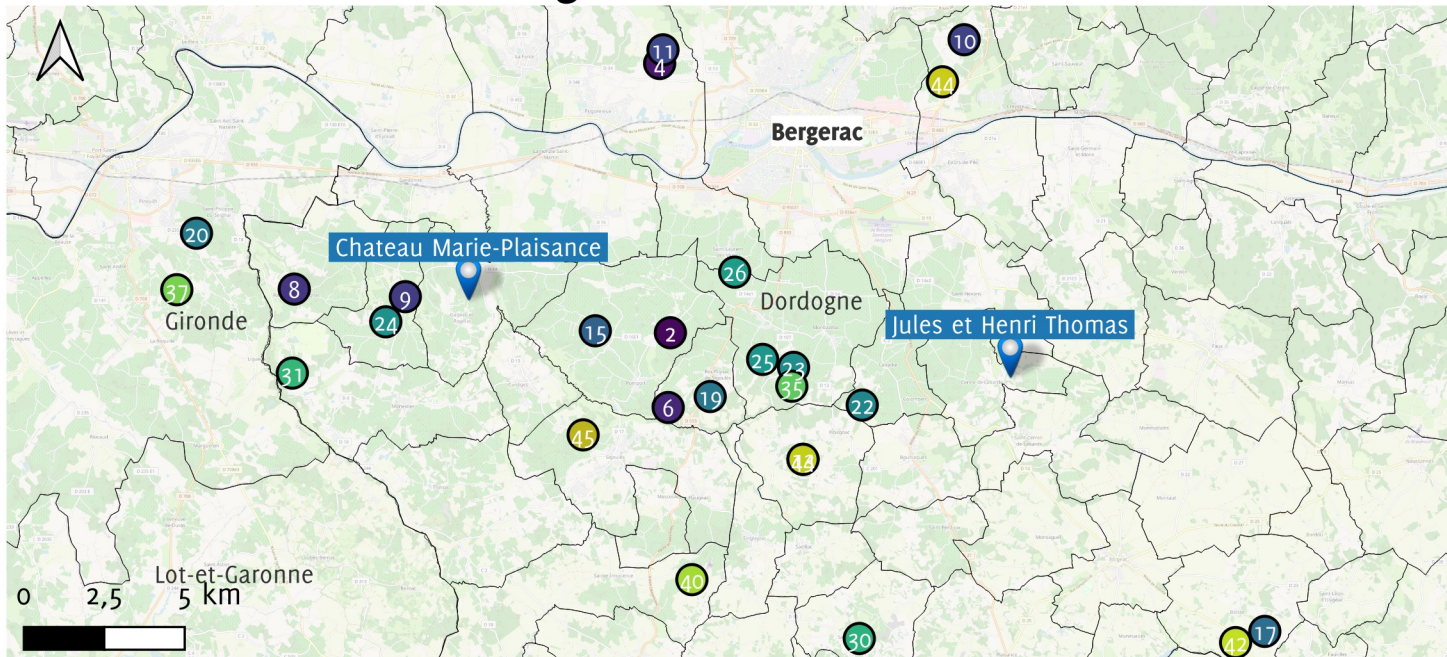

Zoom sur l'Ouest vers Bergerac

Numero	Raison_sociale
2	Chateau Barouillet
4	Chateau Combrillac
6	Chateau la Robertie
8	Chateau le payral
9	Chateau le Tap
10	Chateau Mondazur
11	Chateau Montplaisir
14	Domaine Albert de Conti
15	Domaine de Grange Neuve
17	Domaine de la Mique
19	Domaine des Termes Blancs
20	Domaine les Roussets
22	EARL chateau la Rayre
23	EARL de Combet
24	EARL des Miaudoux
25	EARL Kalian Griaud
26	EARL Theulet-Marsalet
30	GAREAU Laurence
31	Les saveurs du bois du Roc
35	SARL Vignoble Jestin
37	SCEA chateau les Mangons
40	SCEA Le Joncal
42	Tertre du Plantou
43	Tour des Gendres
44	Vignoble Eric Chadourne
45	Vignoble Prouillac