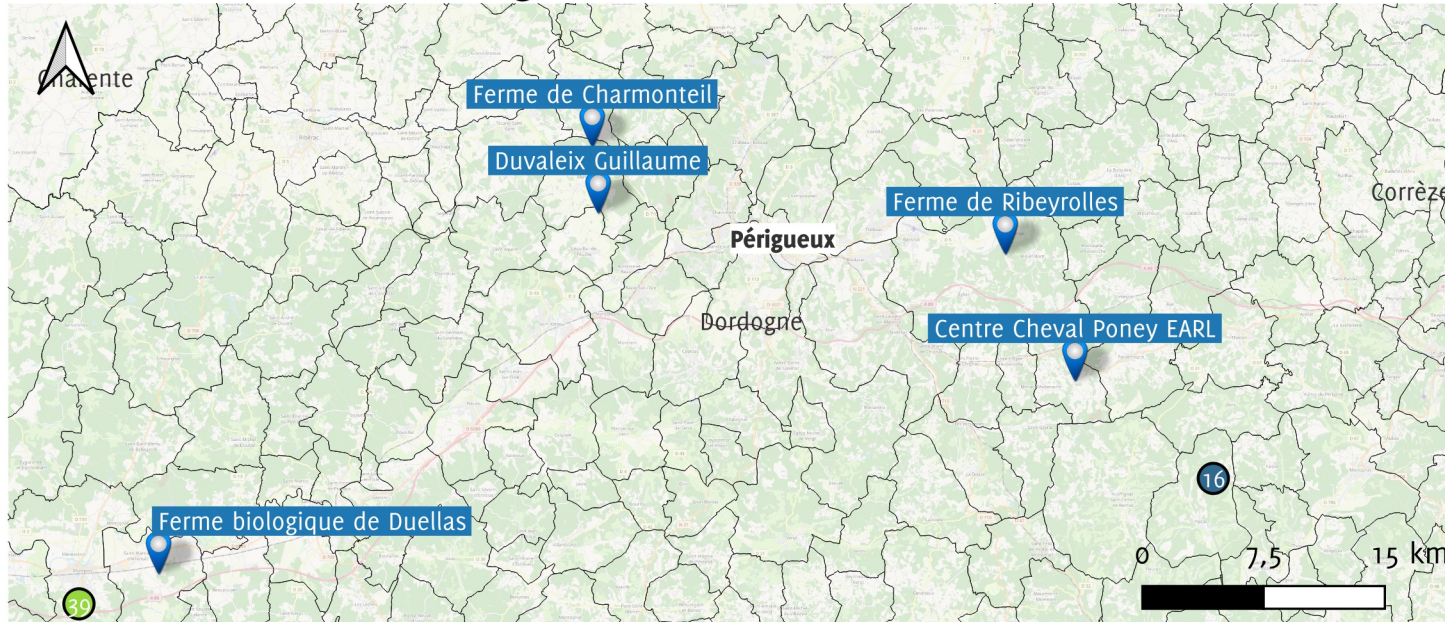

Zoom sur l'Est vers Périgueux

Numero	Raison_sociale
16	Domaine de la foret
39	SCEA Jean Lecomte