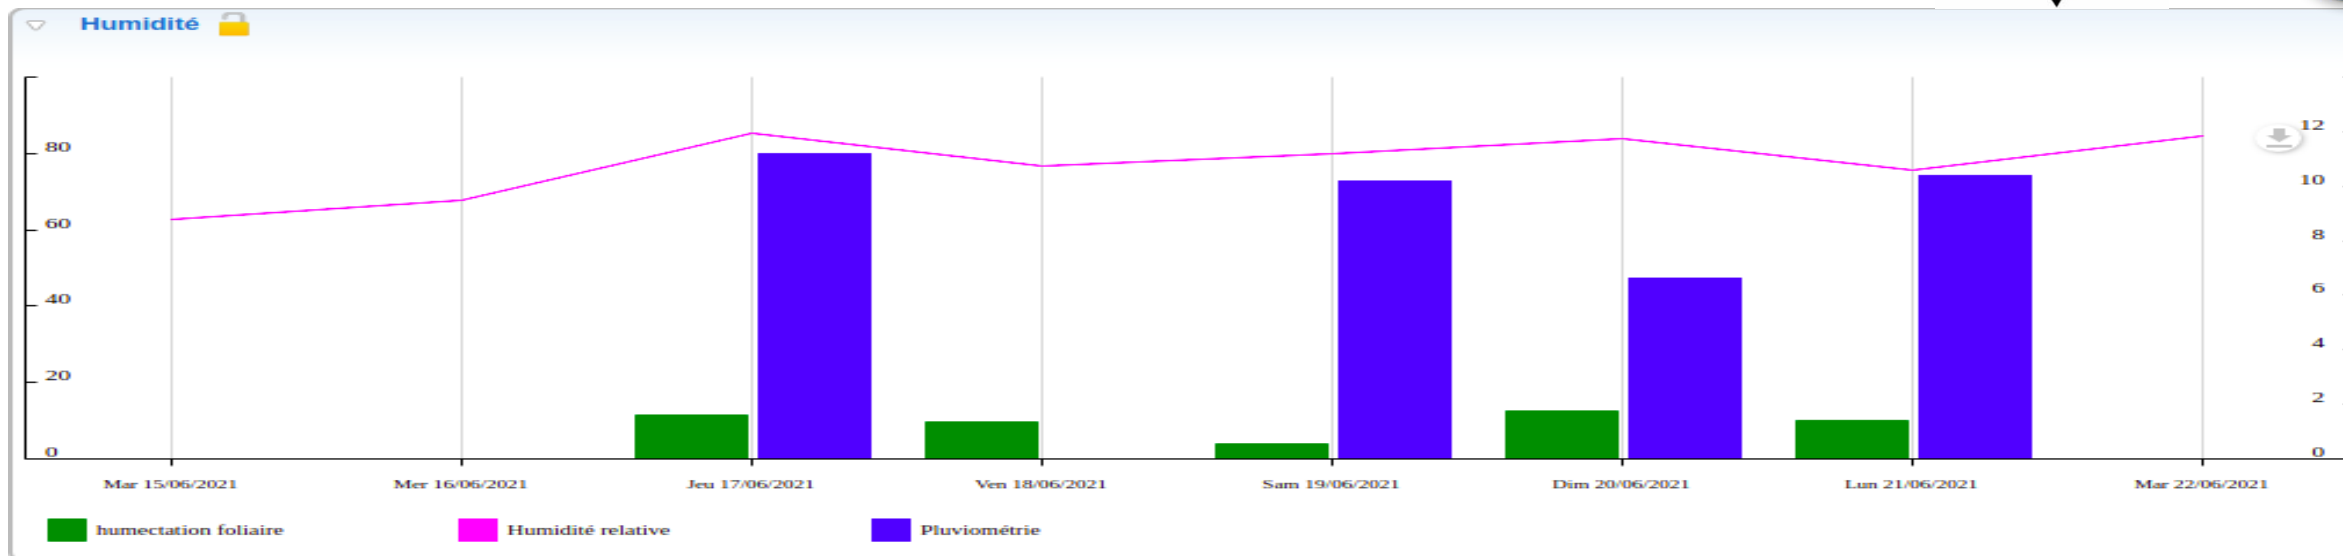

Région
Nouvelle-
Aquitaine

Crédit Mutuel
du Sud-Ouest

Caisse
des Dépôts

Station de Bergerac

Données recueillies

Station de Conne de Labarde / Colombier

Données recueillies

Station de Monbazillac