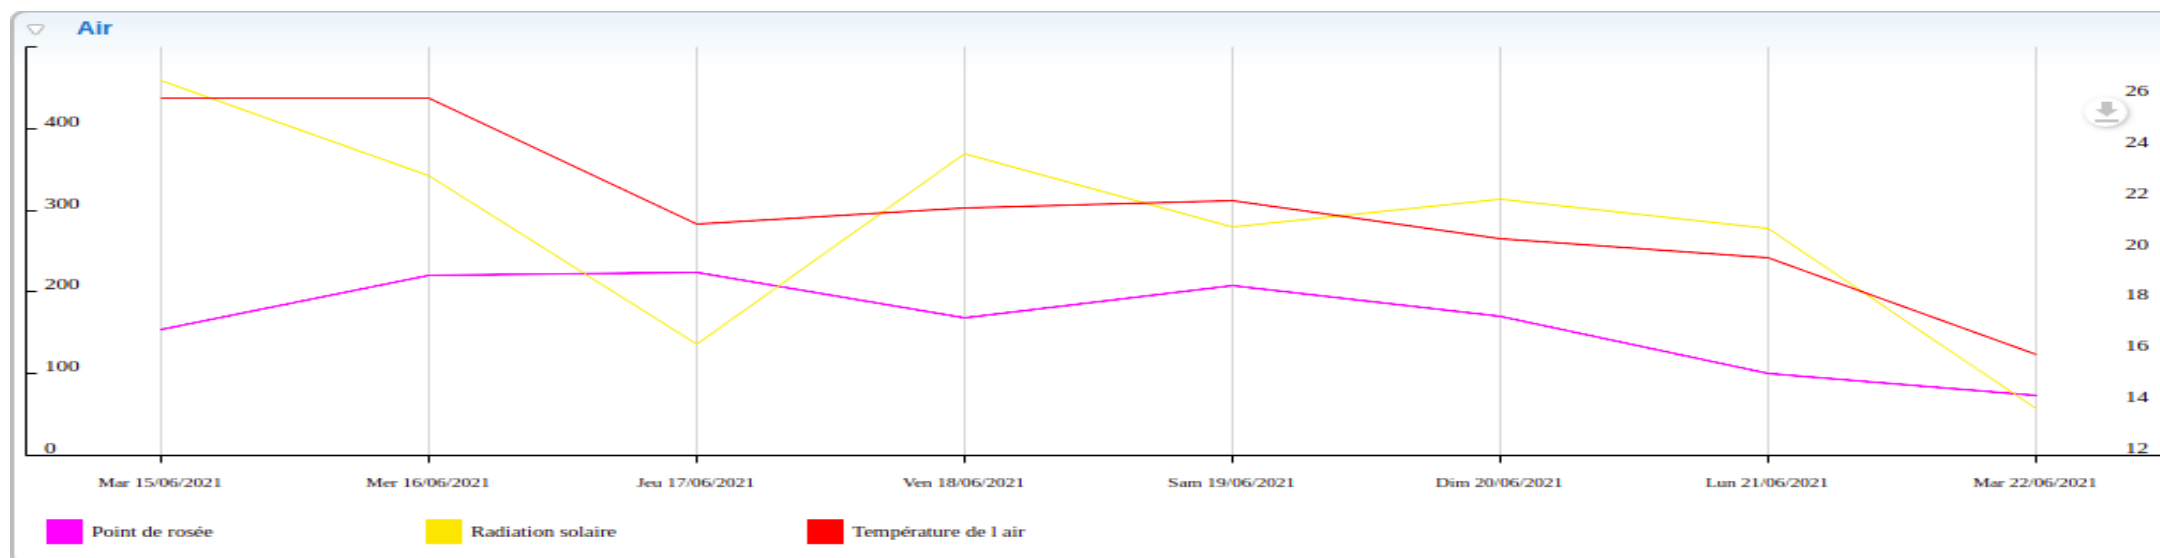

Station de Monbazillac

Données recueillies