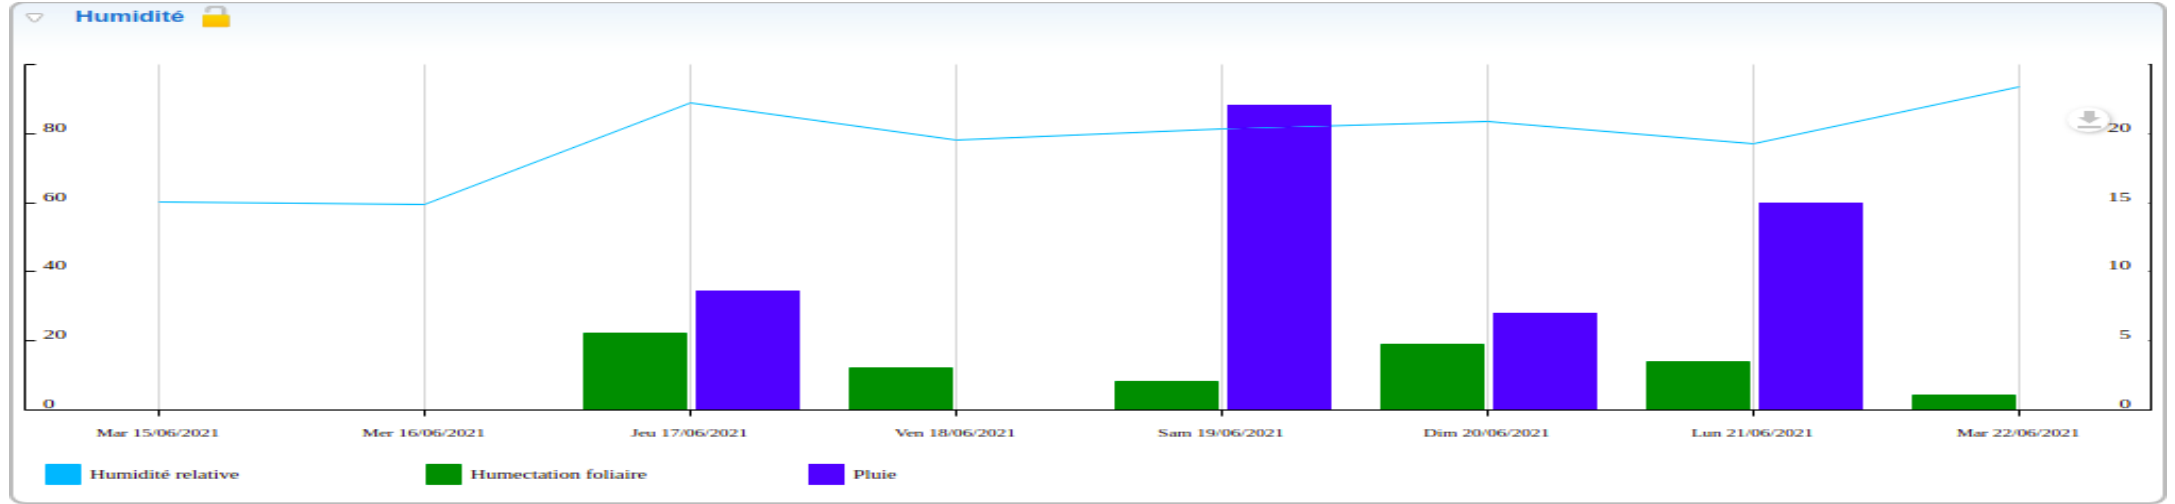

Station de Pomport

Données recueillies