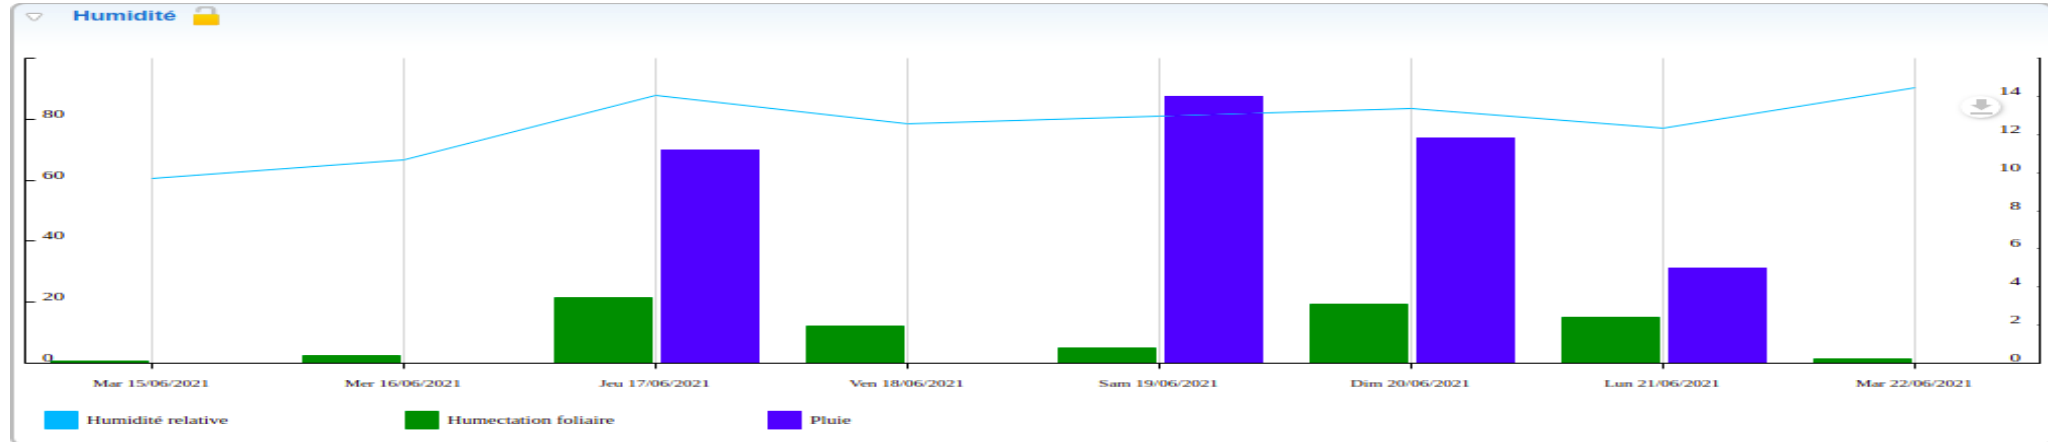

Région
Nouvelle-
Aquitaine

Crédit Mutuel
du Sud-Ouest

Caisse
des Dépôts

Station de Bergerac

Données recueillies

Station de Conne de Labarde / Colombier

Données recueillies

Station de Monbazillac

Données recueillies

Station de Pomport

Données recueillies

Station de Prignonrioux

Données recueillies

Station de Razac de Saussignac

Données recueillies

Station de Saint Julien d'Eymet