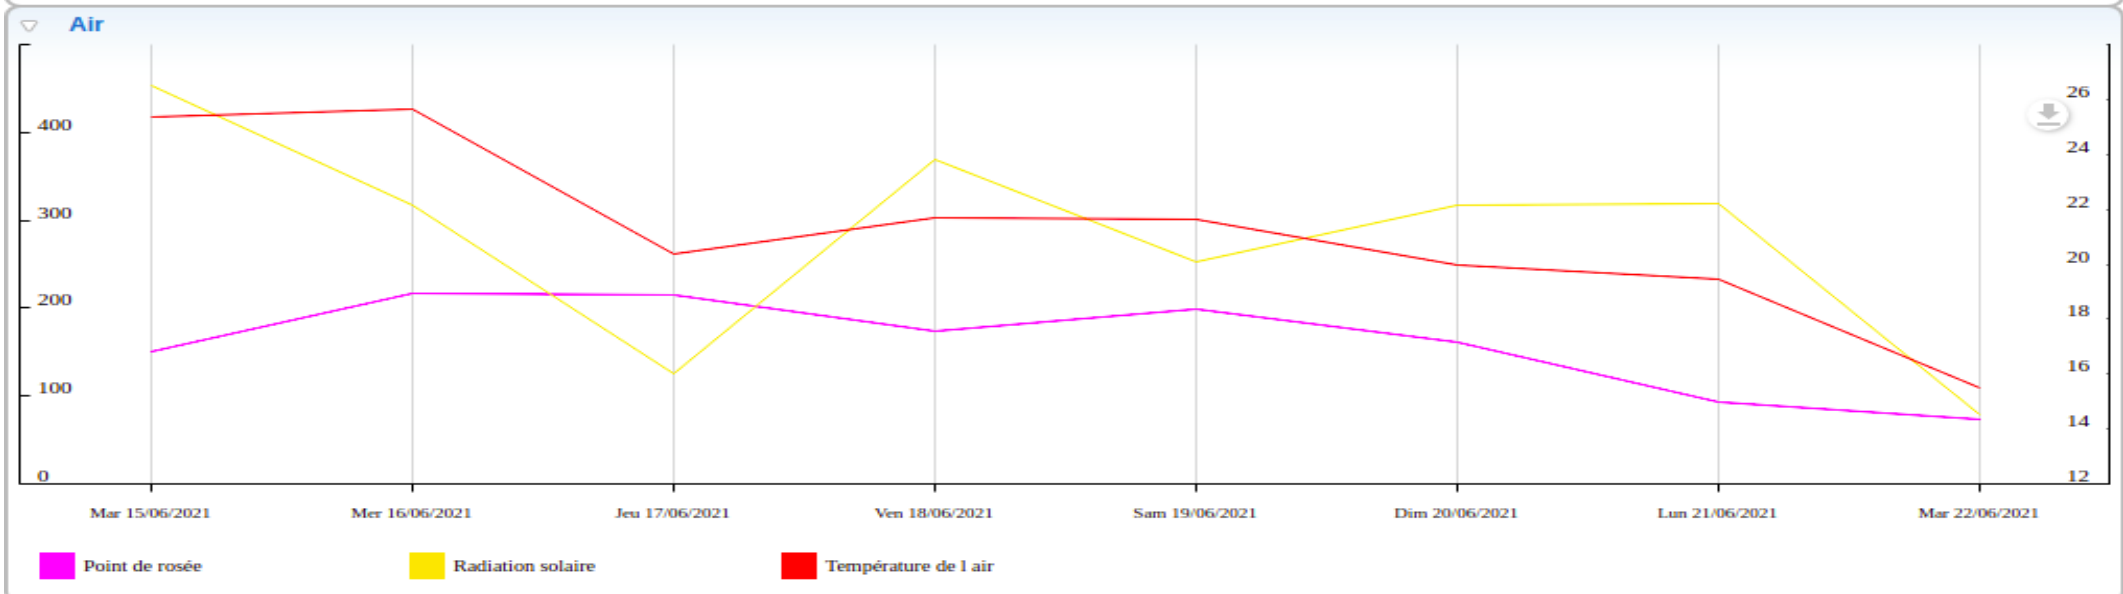

Données recueillies

Station de Pomport

Données recueillies

Station de Prignonrioux

Données recueillies

Station de Razac de Saussignac

Données recueillies

Station de Saint Julien d'Eymet

Données recueillies

Station Saint Michel de Montaigne

Données recueillies

Station de Saint Vivien

Données recueillies

Station de Thénac

Données recueillies

Station de Vélines