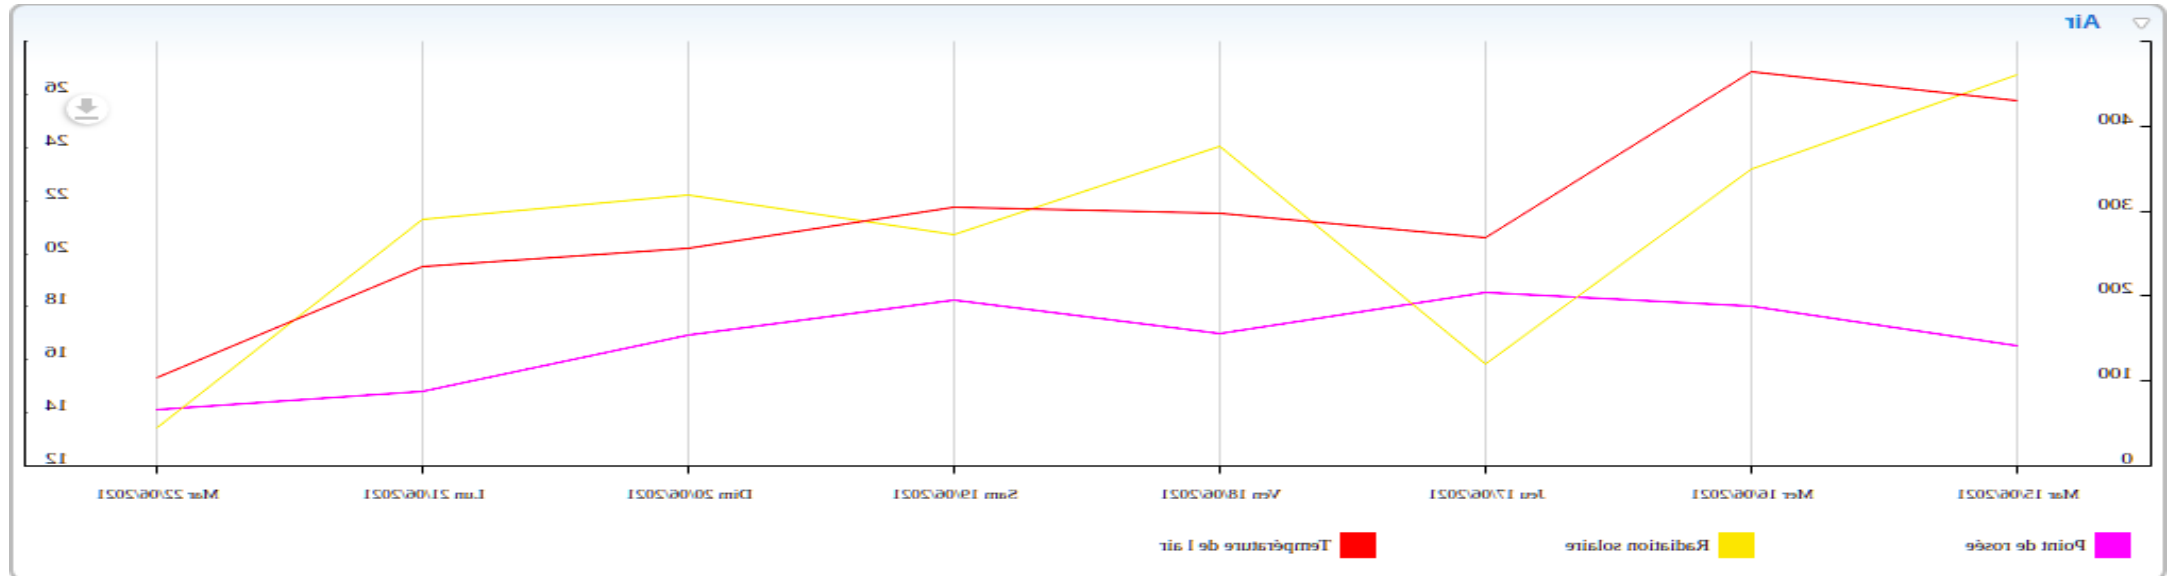

Station de Pomport

Données recueillies