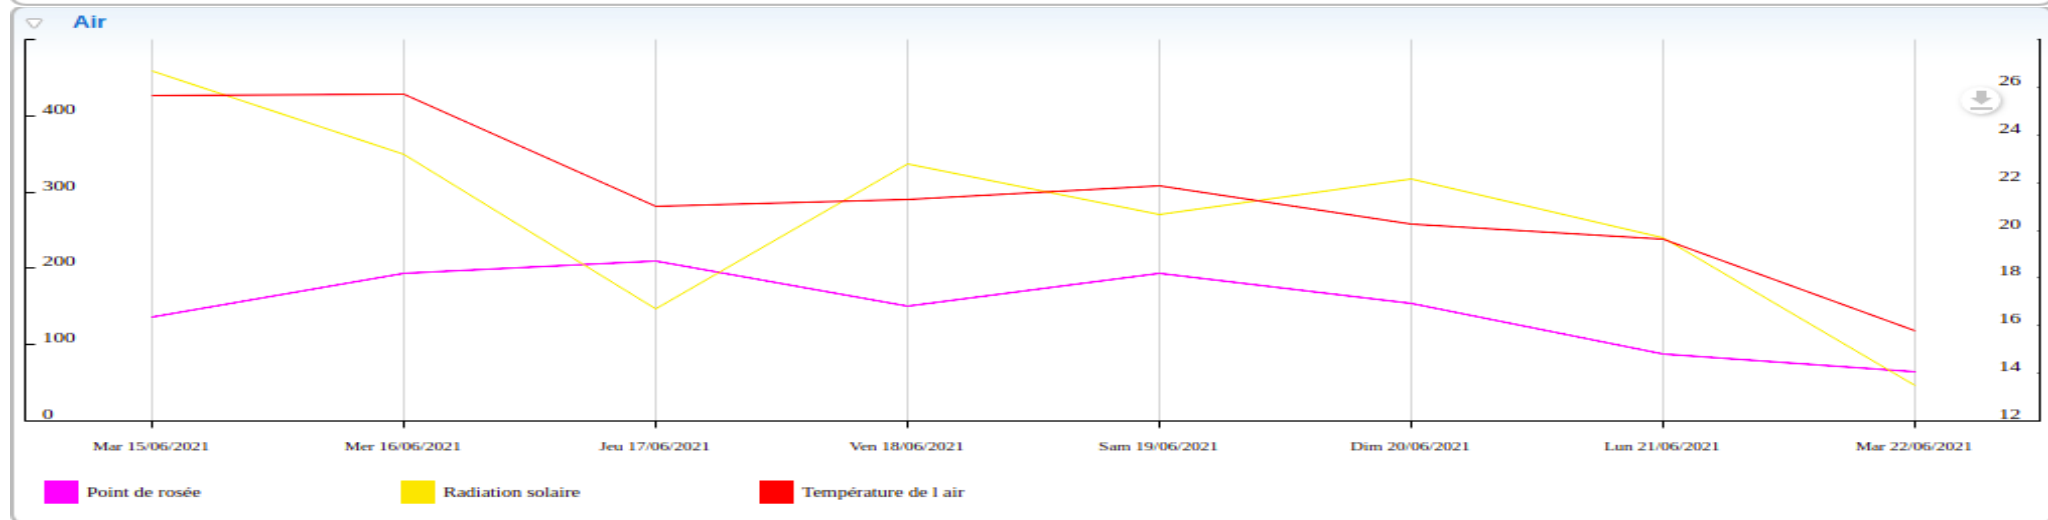

Région
Nouvelle-
Aquitaine

Crédit Mutuel
du Sud-Ouest

Caisse
des Dépôts

Station de Bergerac

Données recueillies

Station de Conne de Labarde / Colombier

Données recueillies

Station de Monbazillac