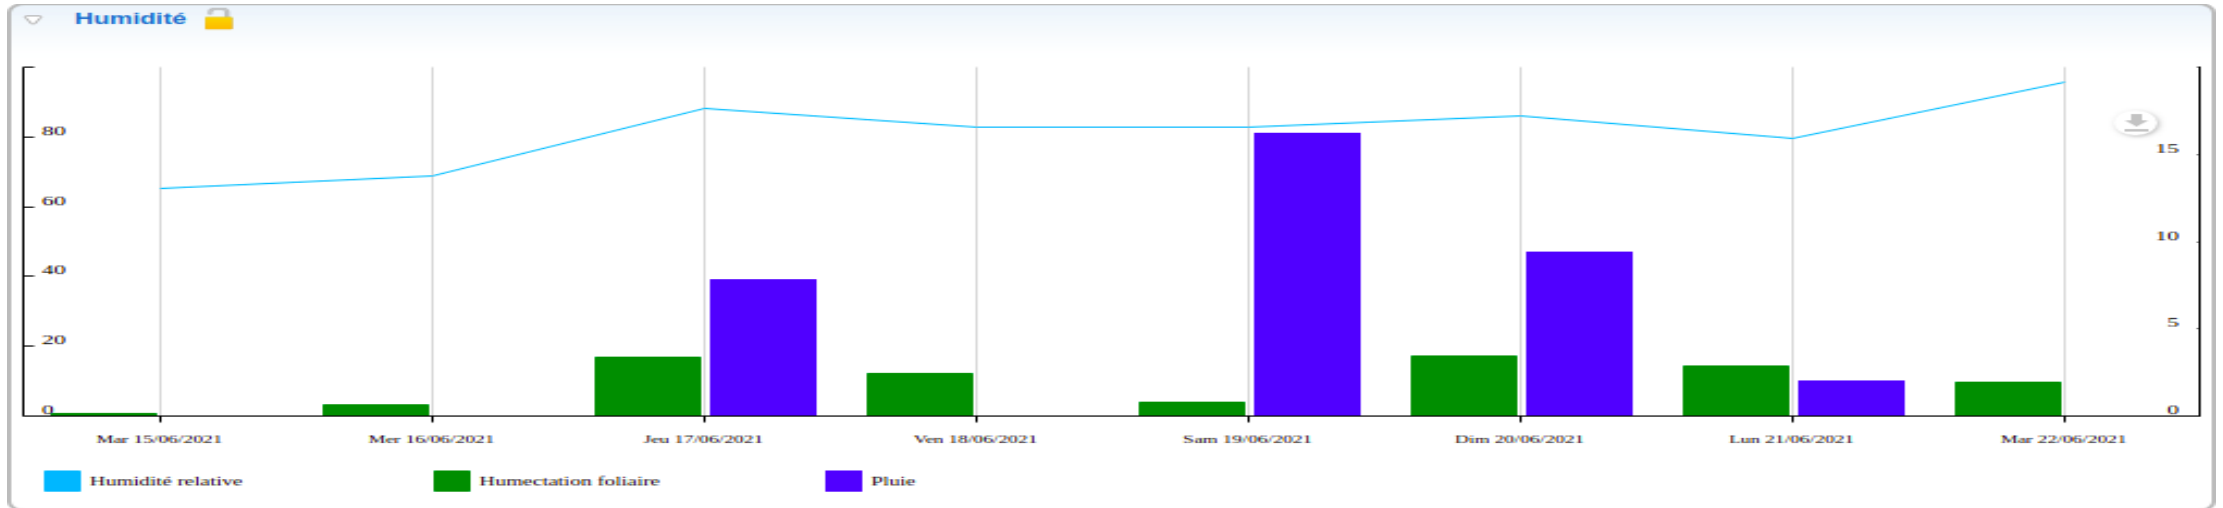

Données recueillies

Station de Pomport

Données recueillies

Station de Prignonrioux

Données recueillies

Station de Razac de Saussignac

Données recueillies

Station de Saint Julien d'Eymet

Données recueillies

Station Saint Michel de Montaigne

Données recueillies

Station de Saint Vivien

Données recueillies

Station de Thénac

Données recueillies

Station de Vélines