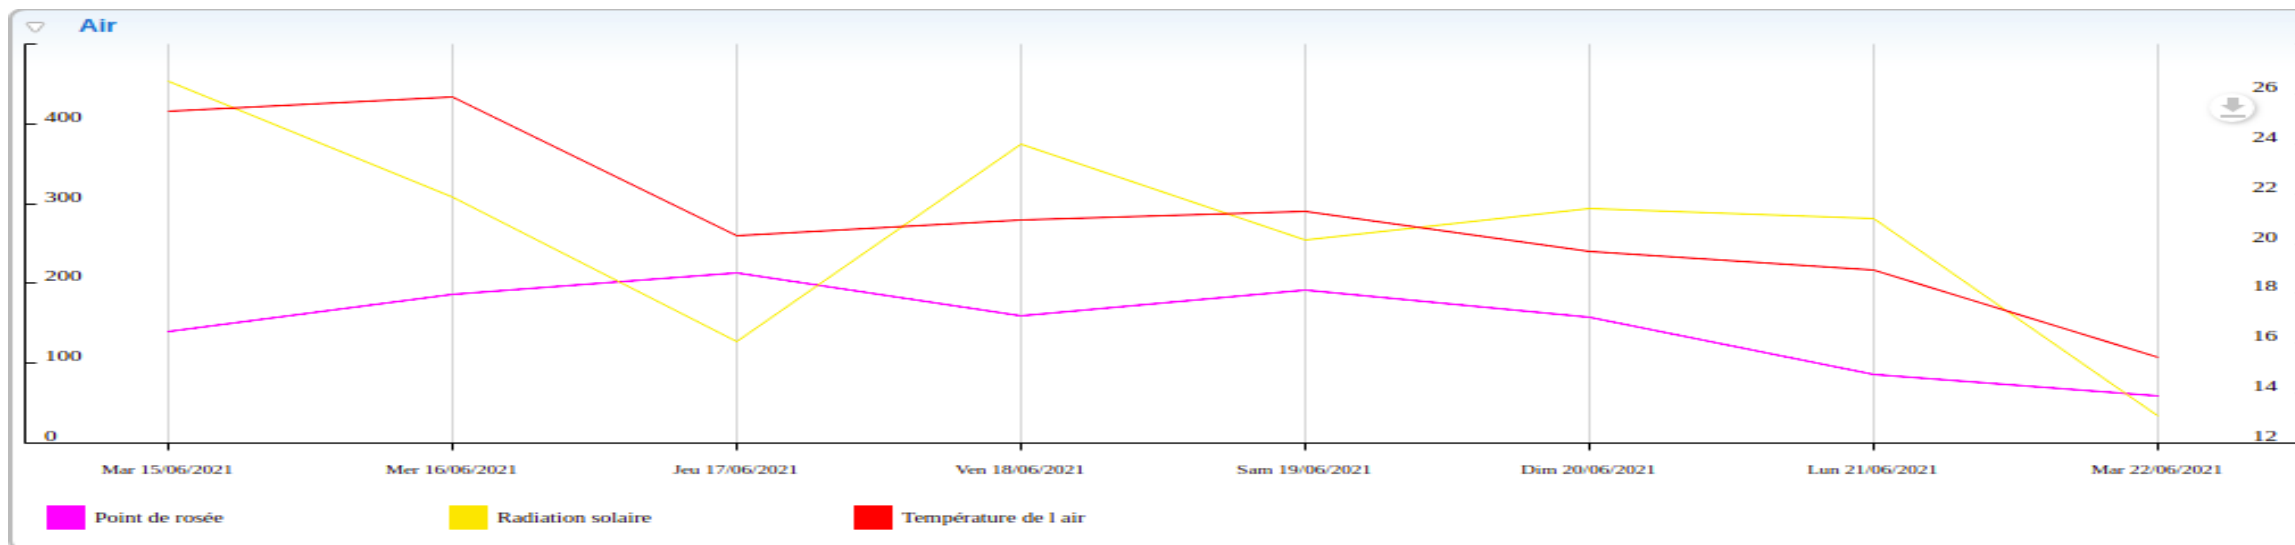

Données recueillies

Station de Pomport

Données recueillies

Station de Prignonrioux

Données recueillies

Station de Razac de Saussignac

Données recueillies

Station de Saint Julien d'Eymet

Données recueillies

Station Saint Michel de Montaigne

Données recueillies

Station de Saint Vivien

Données recueillies

Station de Thénac

Données recueillies

Station de Vélines