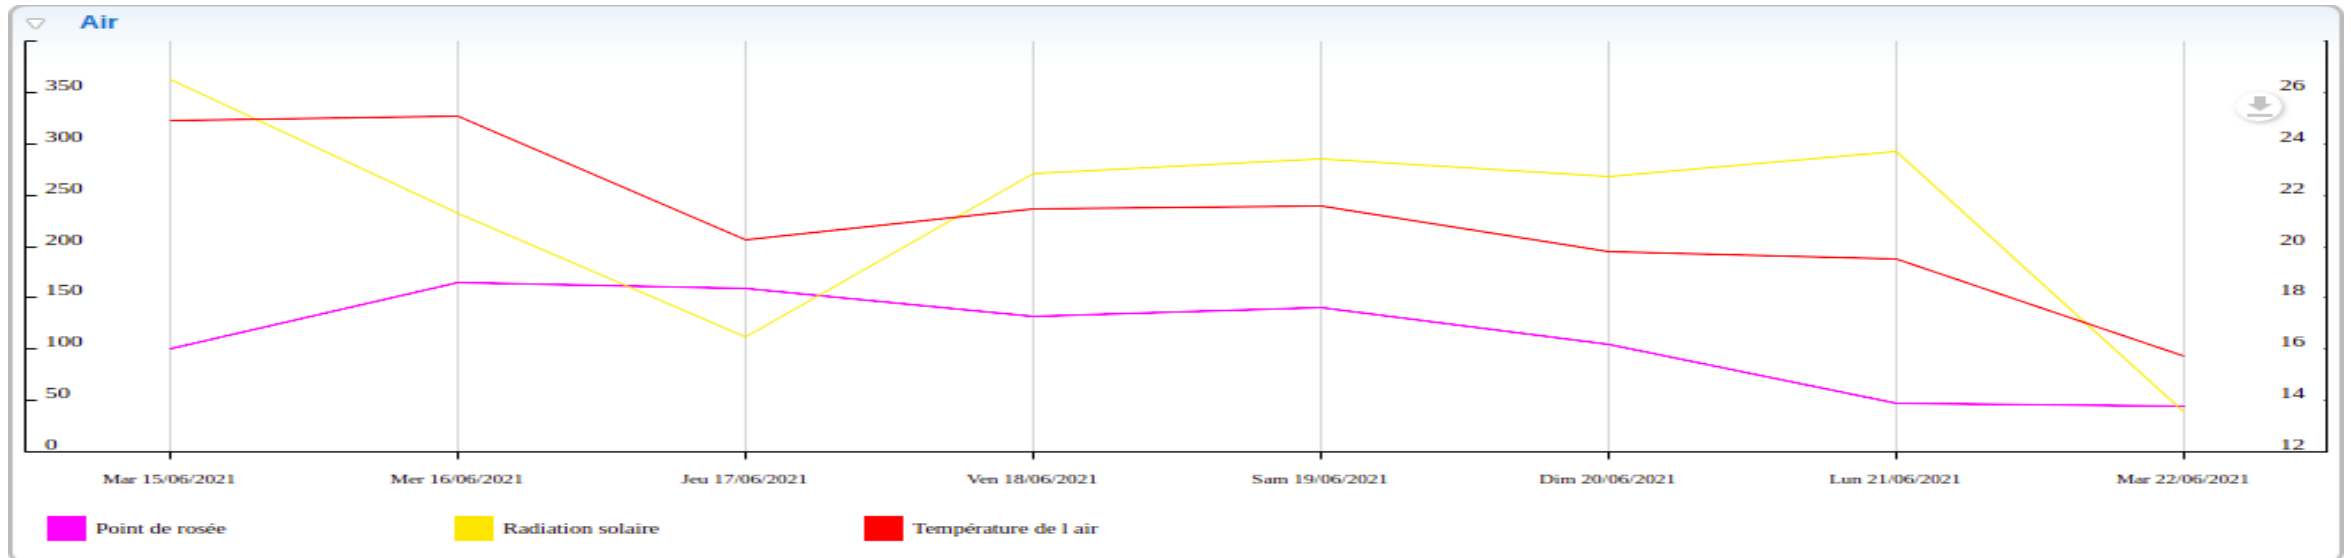

Données recueillies

Station de Pomport

Données recueillies

Station de Prignonrioux

Données recueillies

Station de Razac de Saussignac

Données recueillies

Station de Saint Julien d'Eymet

Données recueillies

Station Saint Michel de Montaigne

Données recueillies

Station de Saint Vivien

Données recueillies

Station de Thénac

Données recueillies

Station de Vélines