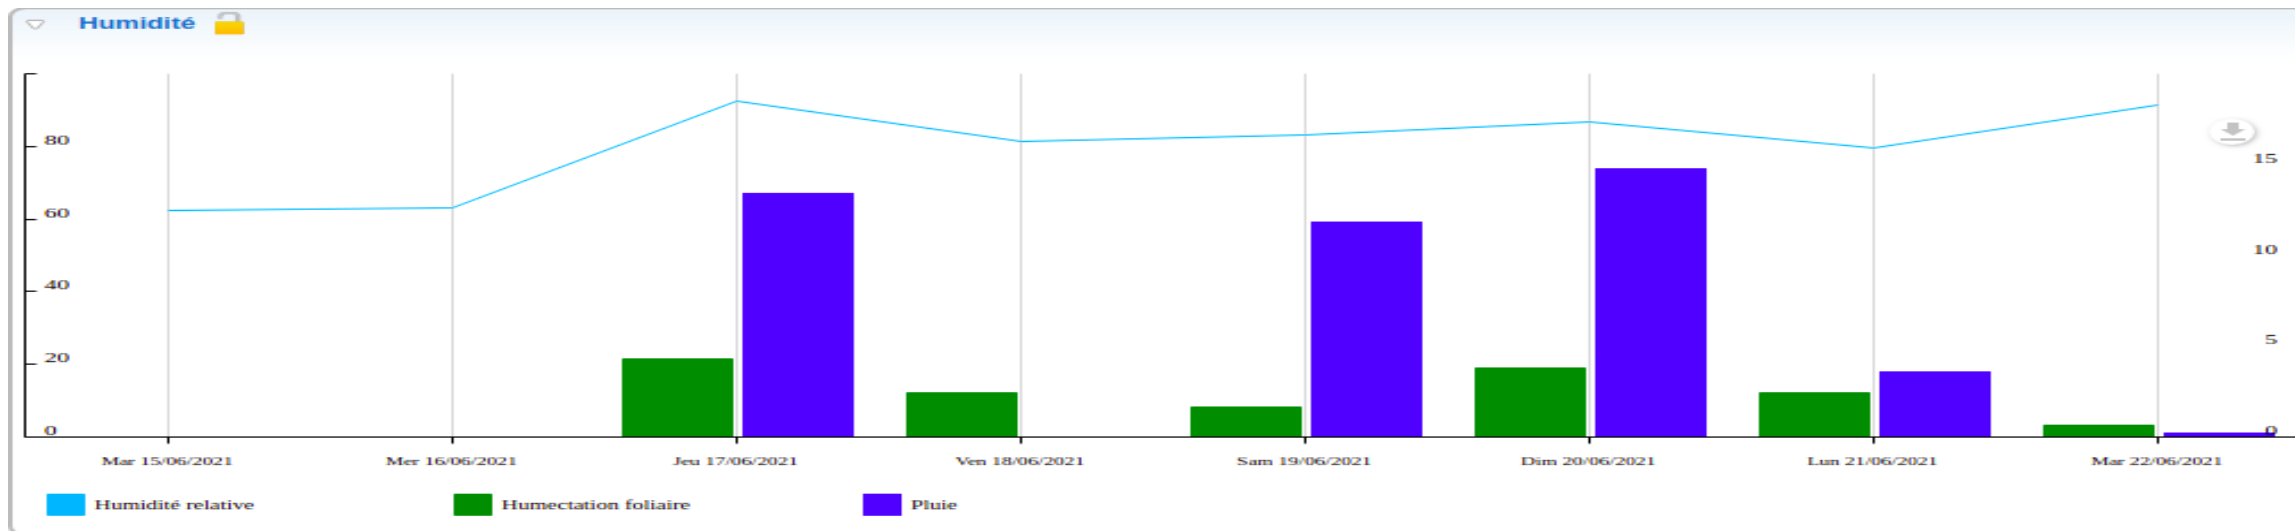

Données recueillies

Station de Pomport

Données recueillies

Station de Prignonrioux

Données recueillies

Station de Razac de Saussignac

Données recueillies

Station de Saint Julien d'Eymet

Données recueillies

Station Saint Michel de Montaigne

Données recueillies

Station de Saint Vivien

Données recueillies

Station de Thénac

Données recueillies

Station de Vélines