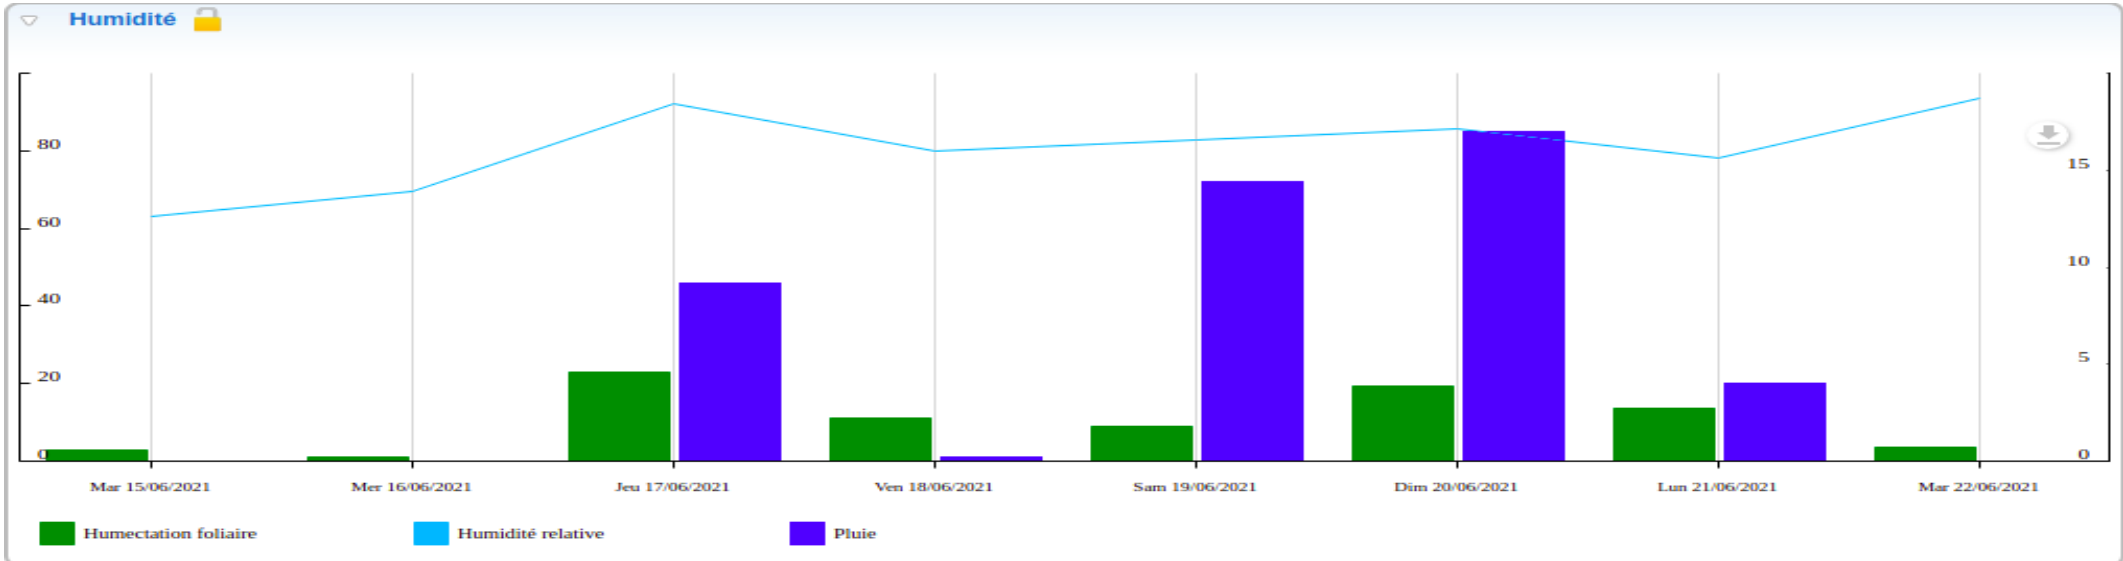

Données recueillies

Station de Pomport

Données recueillies

Station de Prignonrioux

Données recueillies

Station de Razac de Saussignac

Données recueillies

Station de Saint Julien d'Eymet

Données recueillies

Station Saint Michel de Montaigne

Données recueillies

Station de Saint Vivien

Données recueillies

Station de Thénac

Données recueillies

Station de Vélines