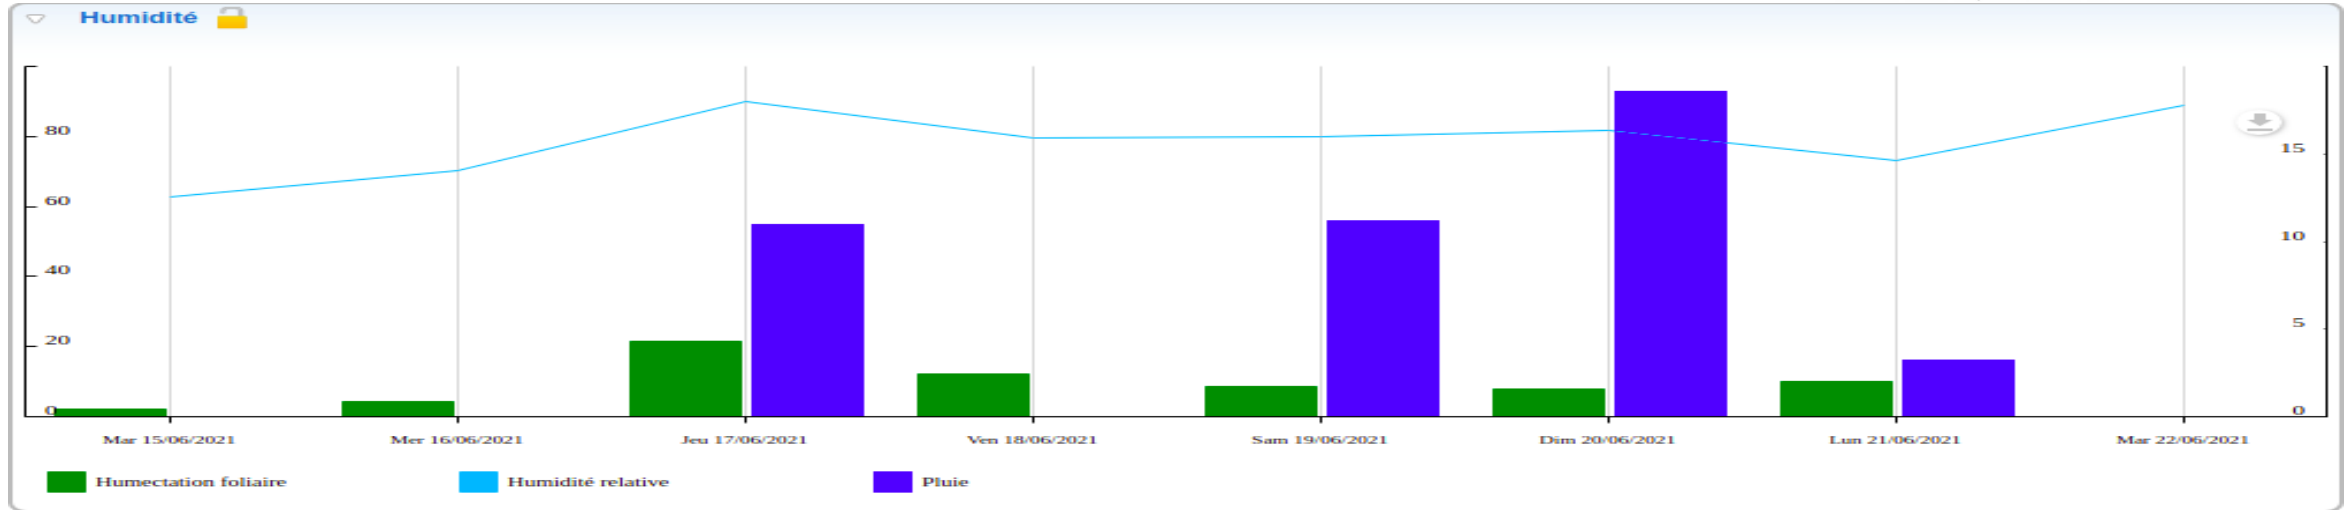

Données recueillies

Station de Pomport

Données recueillies

Station de Prignonrioux

Données recueillies

Station de Razac de Saussignac

Données recueillies

Station de Saint Julien d'Eymet

Données recueillies

Station Saint Michel de Montaigne

Données recueillies

Station de Saint Vivien

Données recueillies

Station de Thénac

Données recueillies

Station de Vélines