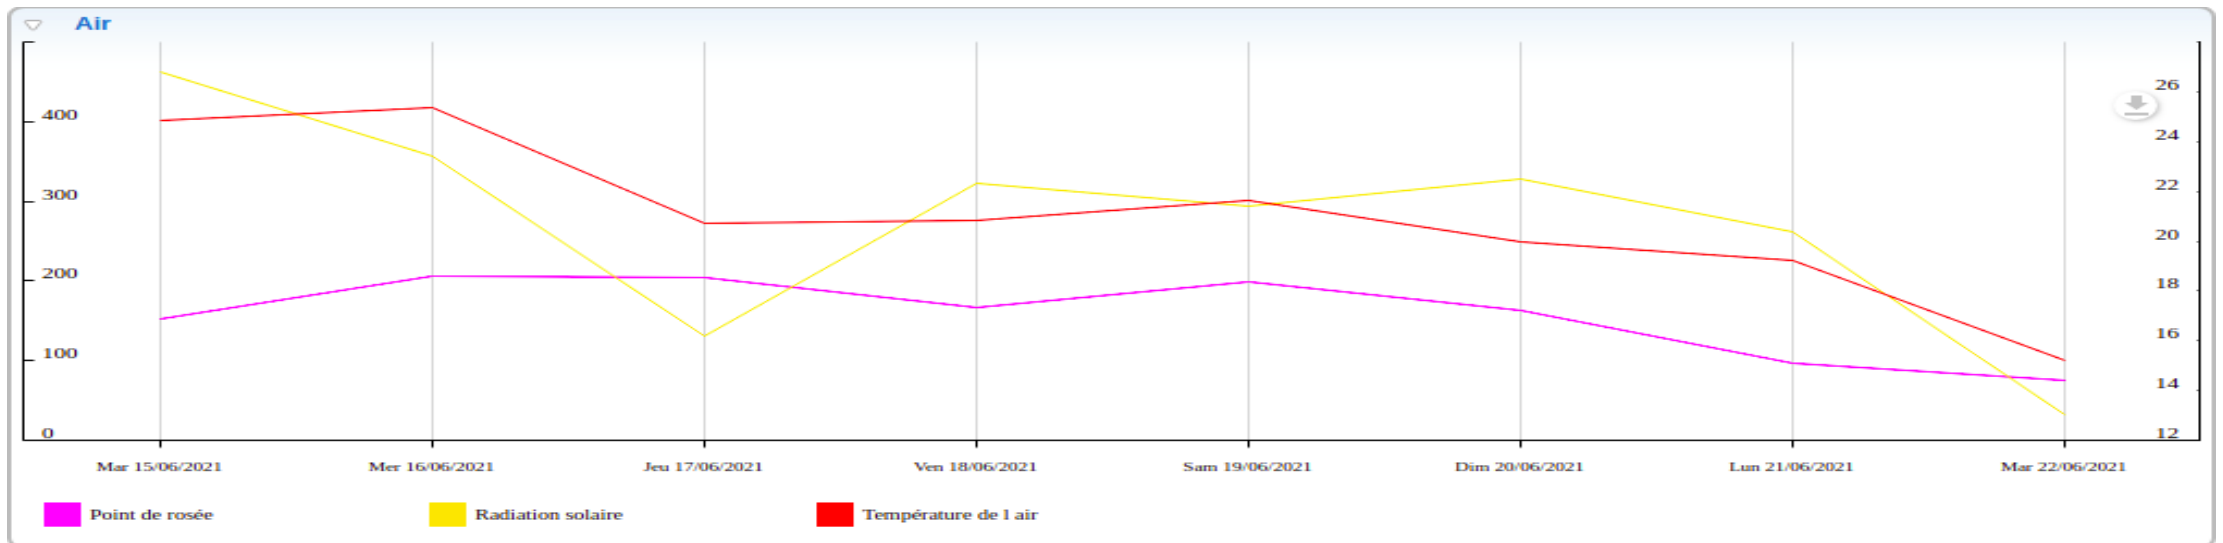

Station de Saint Julien d'Eymet

Données recueillies