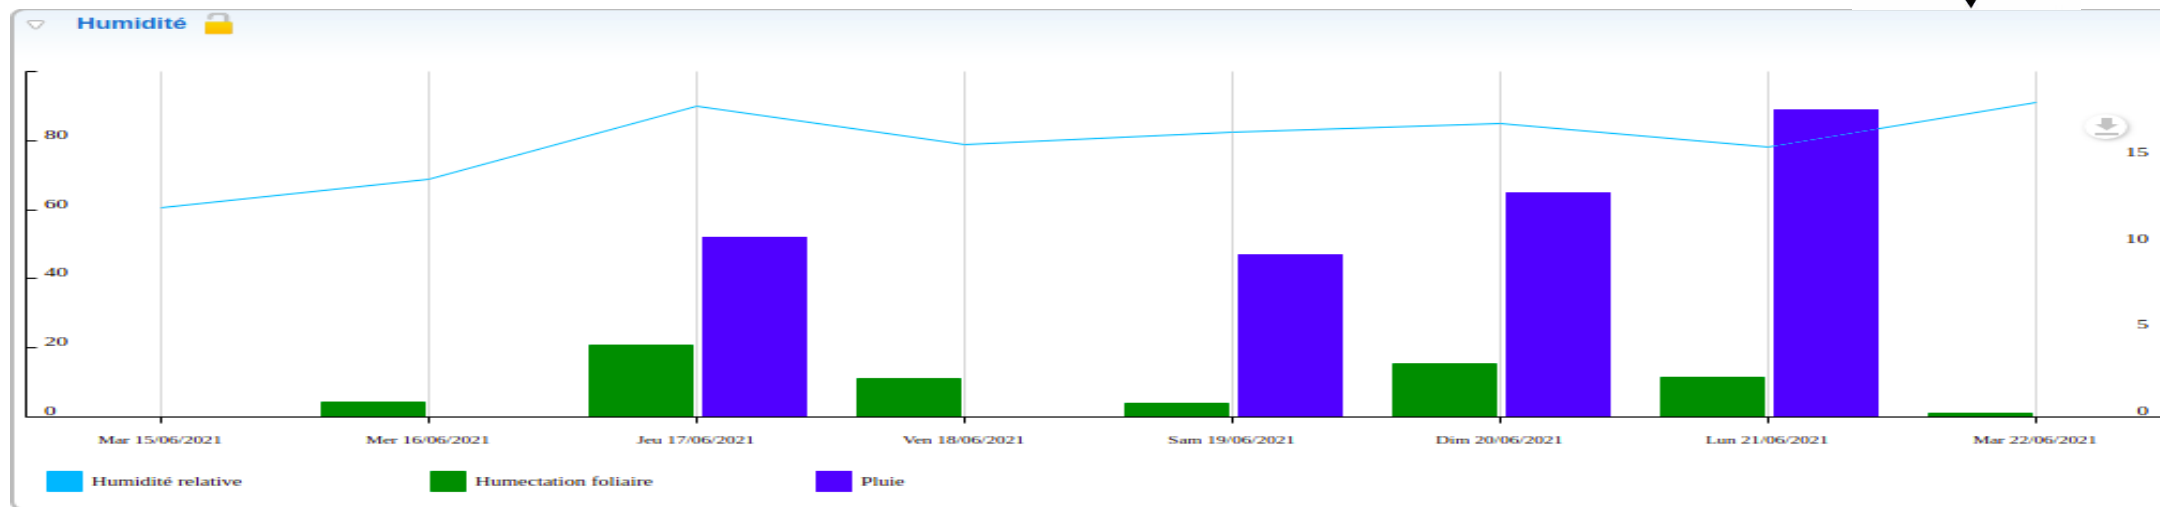

Station de Monbazillac

Données recueillies