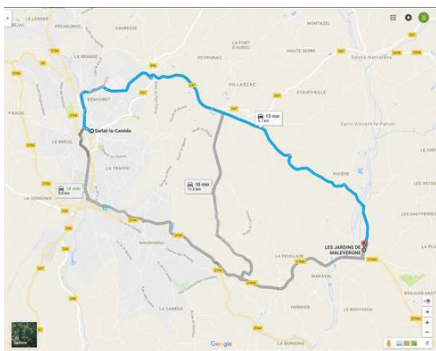

Lieu dit Malevergne 24200 St-Vincent-le-Paluel  
*(plan d'accès page suivante)*

Au programme : visite de la ferme,  
discussions autour des cultures  
sur planches permanentes

PARTICIPEZ À DYNAMISER LES ÉCHANGES ENTRE  
MARAÎCHERS DE VOTRE SECTEUR !

# Comment S'Y RENDRE ?

La ferme se situe dans le hameau de *Malevergne* en bordure de la route qui mène à Saint-Vincent-Le-Paluel et Sainte-Nathalène.

COVOITURAGE